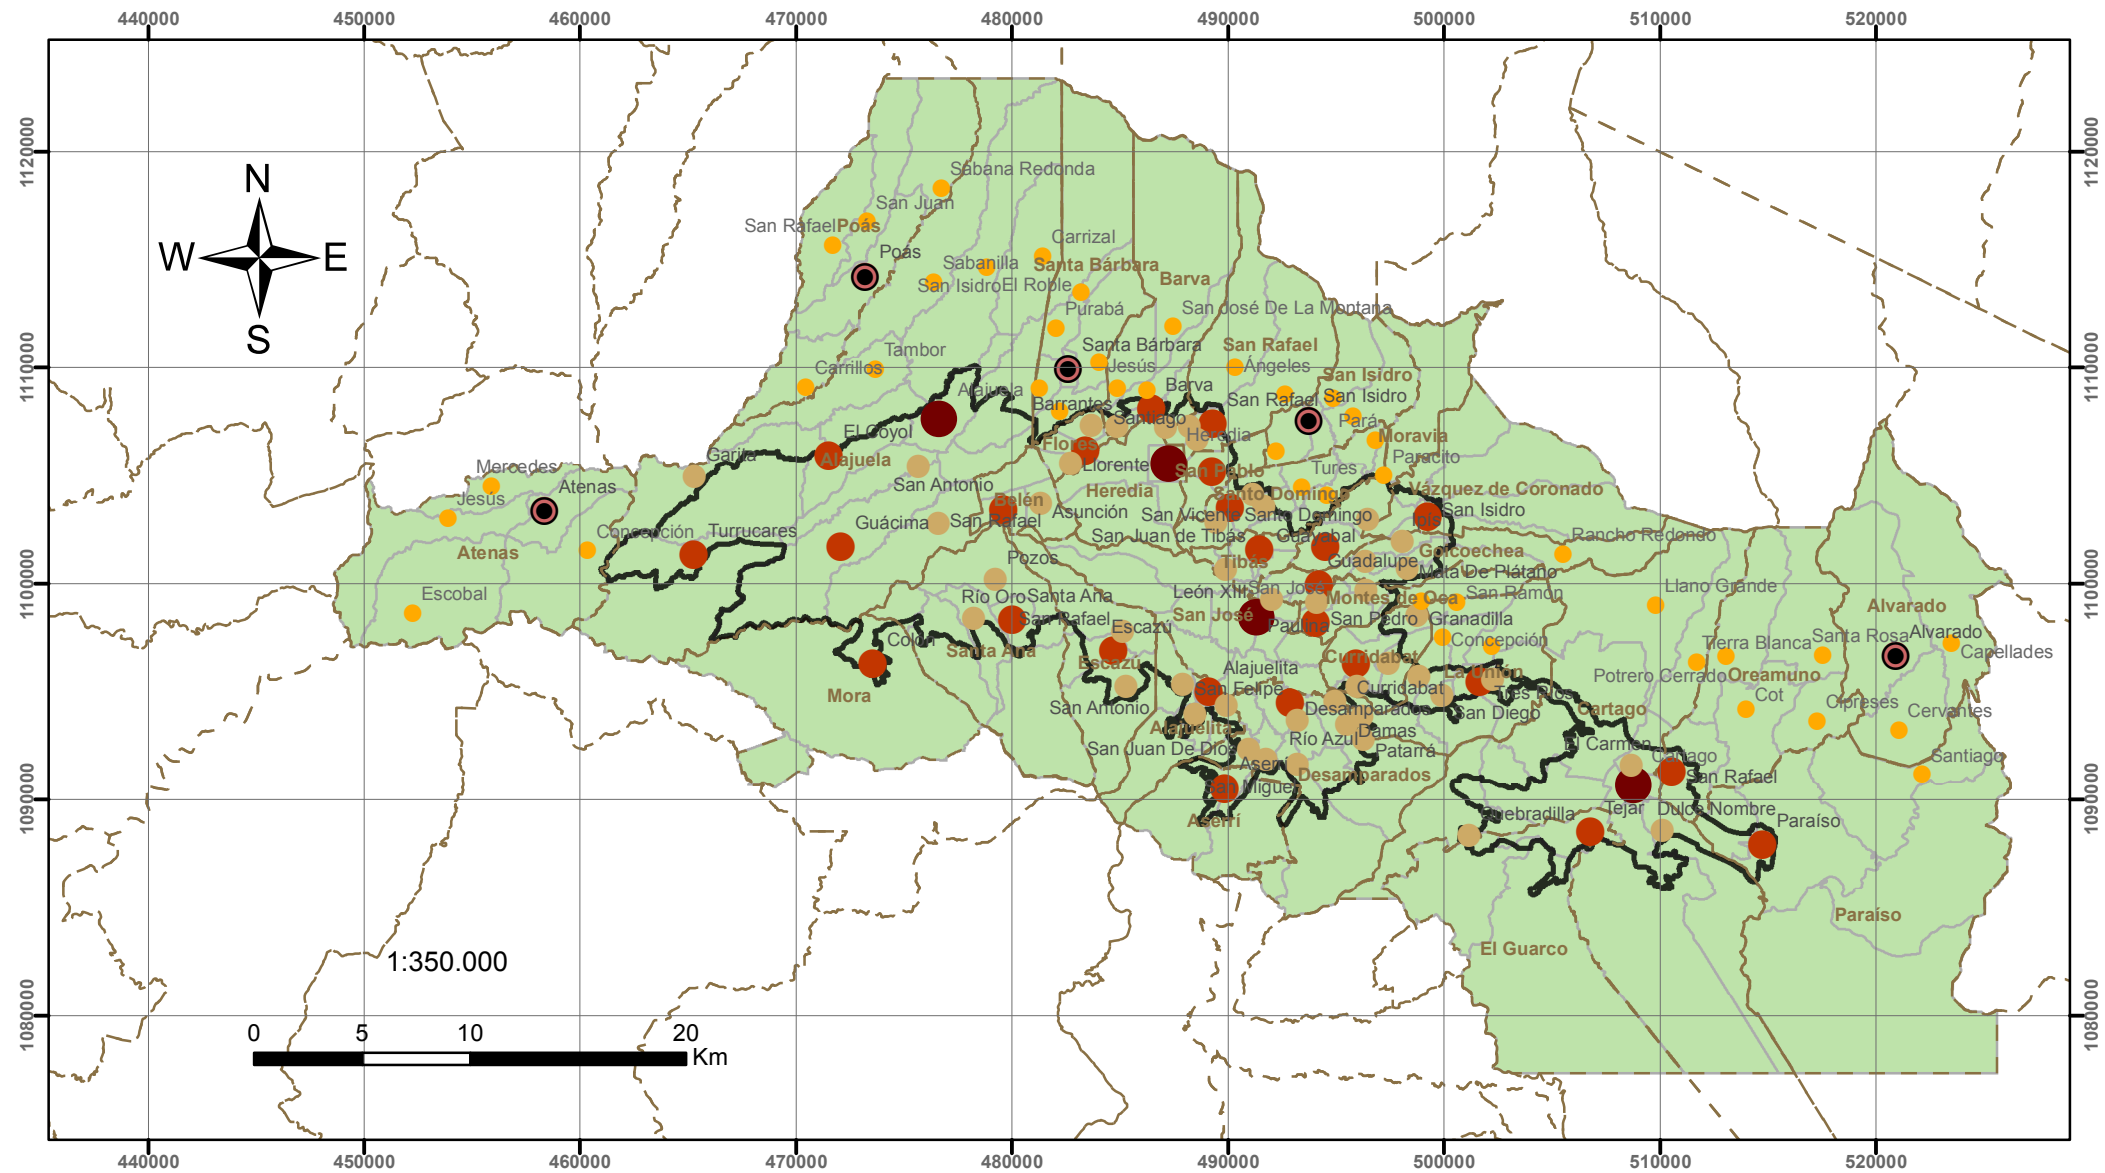

Centralidades Densas Integrales - Plan GAM 2013

DUR-5.1.2.-7

Simbología

- CDI Periféricas
- CDI Distrital
- CDI Cantonal
- CDI Cantonal-Periférico
- CDI Provincial
- Anillo de Contención
- Cantones
- Distritos

1. El tamaño de los círculos perteneciente a la simbología de los CDI no corresponde al área geográfica(ha) cupada por el CDI.
2. El texto en gris corresponde al nombre de los CDI y el café al nombre de los cantones.

Elaborado por:
Secretaría Técnica del Plan Nacional de Desarrollo Urbano 2013-2030
 Fecha:
Agosto 2013
 Sistema de proyección:
CRTM05
 Datum: WGS84
 Fuentes de información:
IGN - MIVAH- INEC
Plan GAM 2013

Ubicación del GAM en Costa Rica