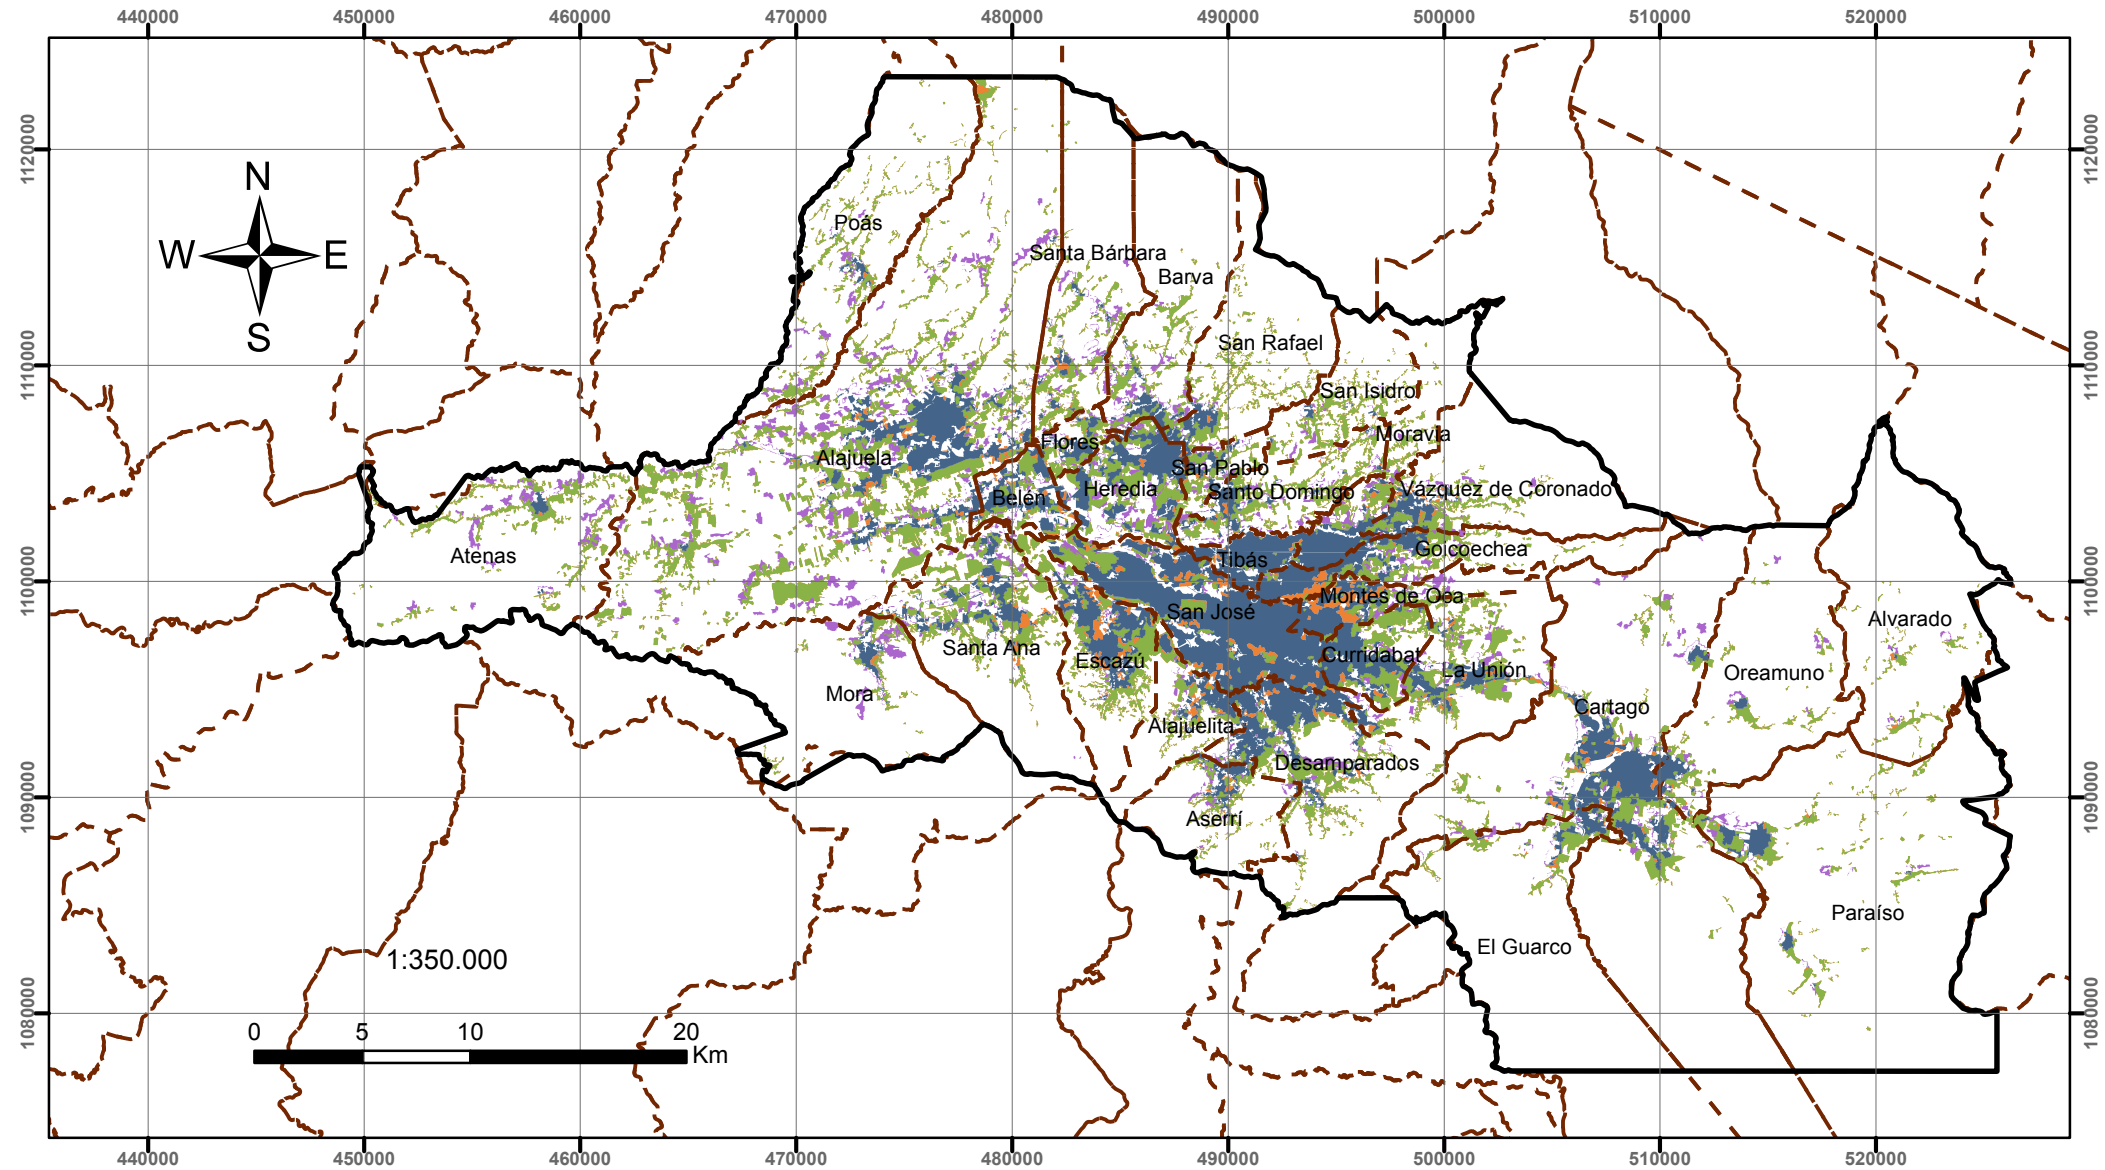

Crecimiento de la cobertura urbana 1986-1996-2005 - Plan GAM 2013

Logos of the organizations involved in the Plan GAM 2013: PlanGAM 2013, Gobierno de Costa Rica (CONSTRUIAMOS UN PAÍS SEGURO), Ministerio de Vivienda y Asentamientos Humanos República de Costa Rica, cnfl, INVU (INSTITUTO NACIONAL DE VIVIENDA Y URBANISMO), and TEC (Tecnológico de Costa Rica).

Simbología

	Cantones		Crecimiento Urbano 1996-2005
	Uso Urbano presente en 1986-2005		Crecimiento Urbano 1986-1996
	Crecimiento Urbano 1986-2005		

Elaborado por:
Secretaría Técnica del Plan Nacional de Desarrollo Urbano 2013-2030
 Fecha:
Octubre 2013
 Sistema de proyección:
CRTM05
 Datum: WGS84
 Fuentes de información:
IGN - MIVAH
Plan GAM 2013