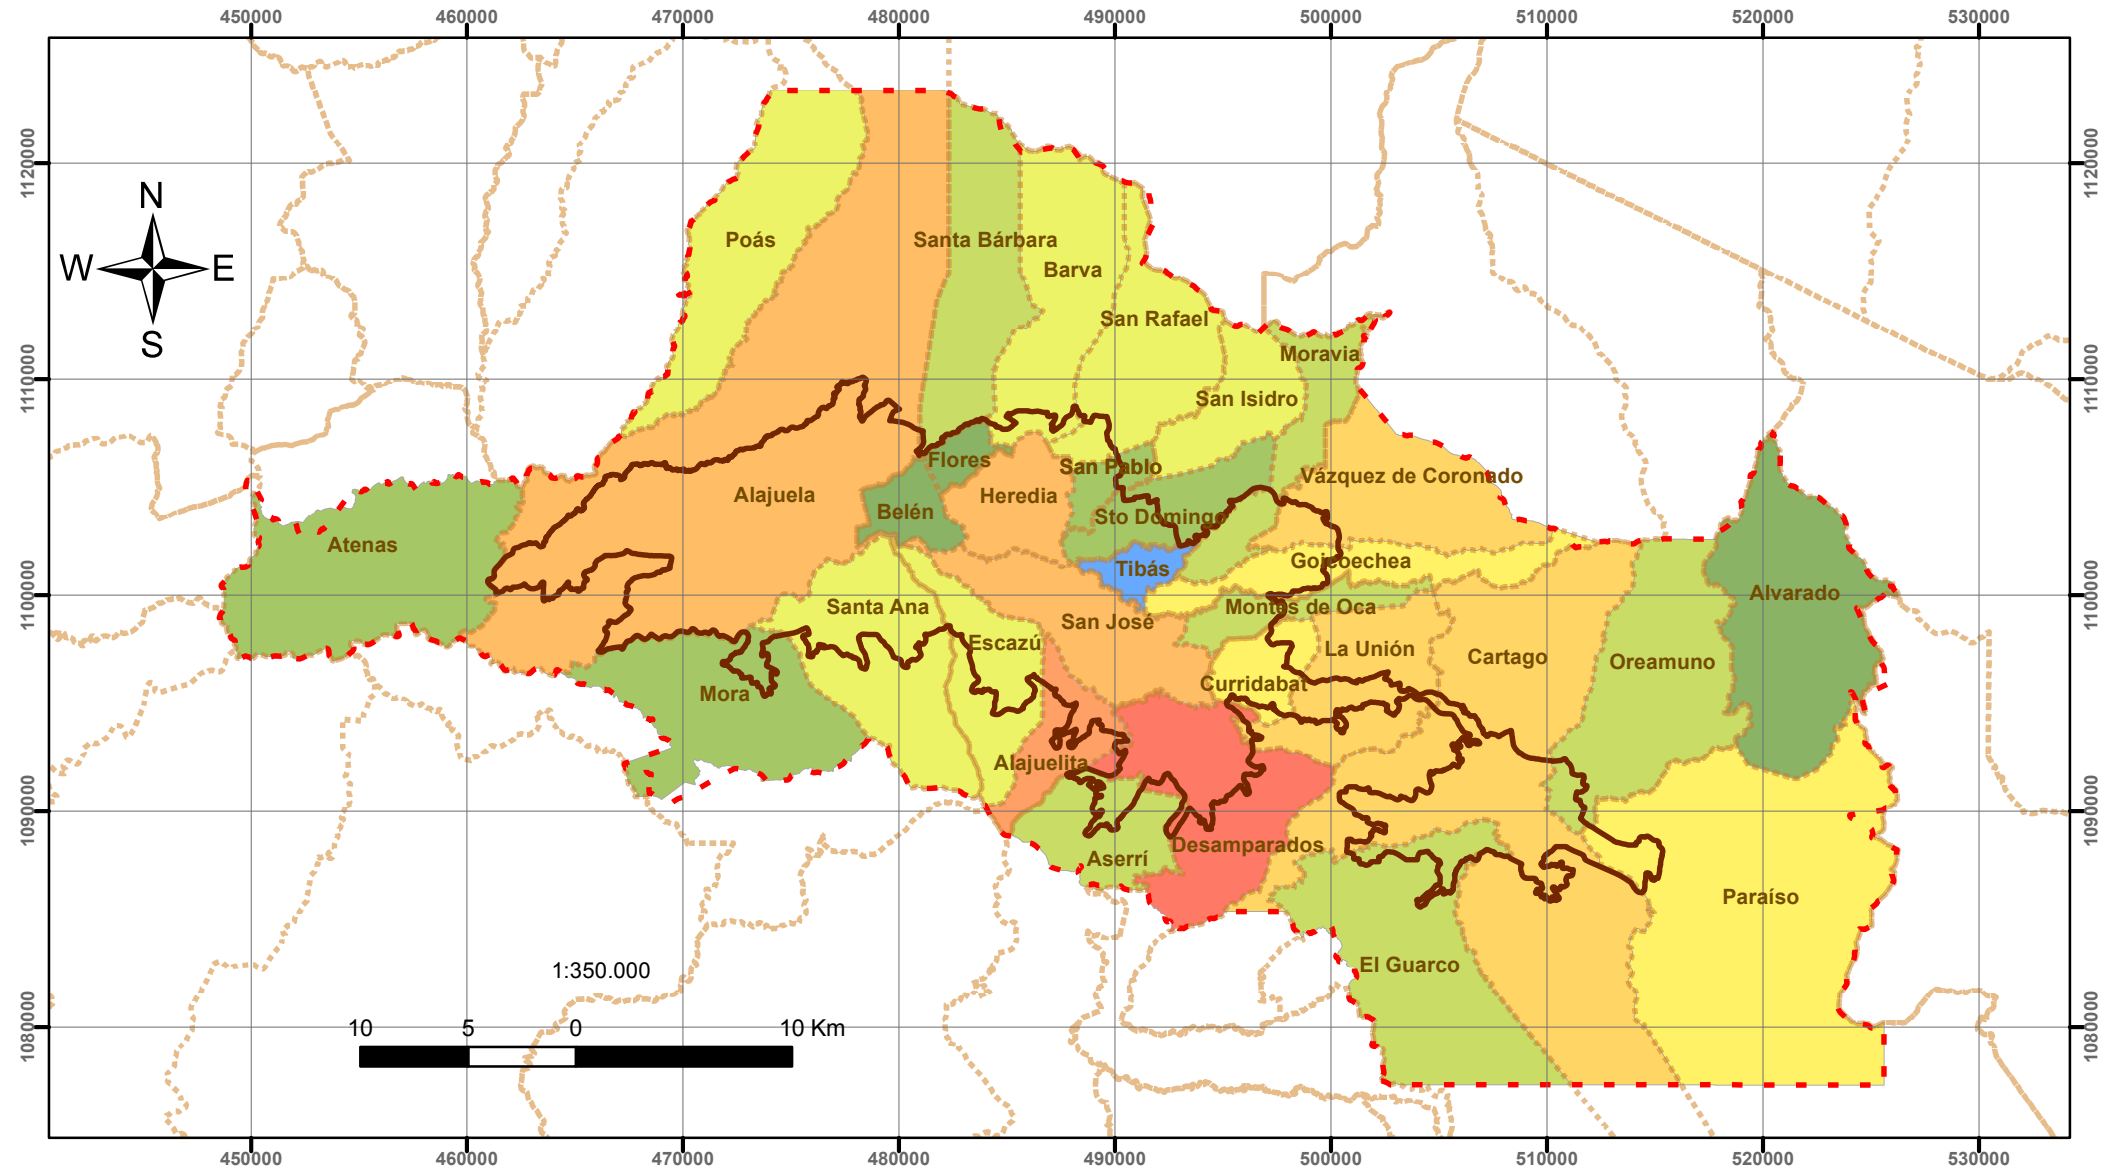

Incremento de la población por cantón del año 2013 al 2030 - Plan GAM 2013

Simbología

- Anillo de Contención
- Cantones

Incremento Población 2015-2030

1 - 2000	15001 - 25000
2001 - 3000	25001 - 50000
3001 - 5000	50001 - 75000
5001 - 7000	75001 - 154004
7001 - 15000	-612 - 0

Elaborado por:
 Secretaría Técnica del
 Plan Nacional de Desarrollo
 Urbano 2013-2030
Fecha: Junio 2013
Sistema de proyección:
 CRTM05
Datum: WGS84
Fuentes de información:
 IGN - MIVAH
 Plan GAM 2013