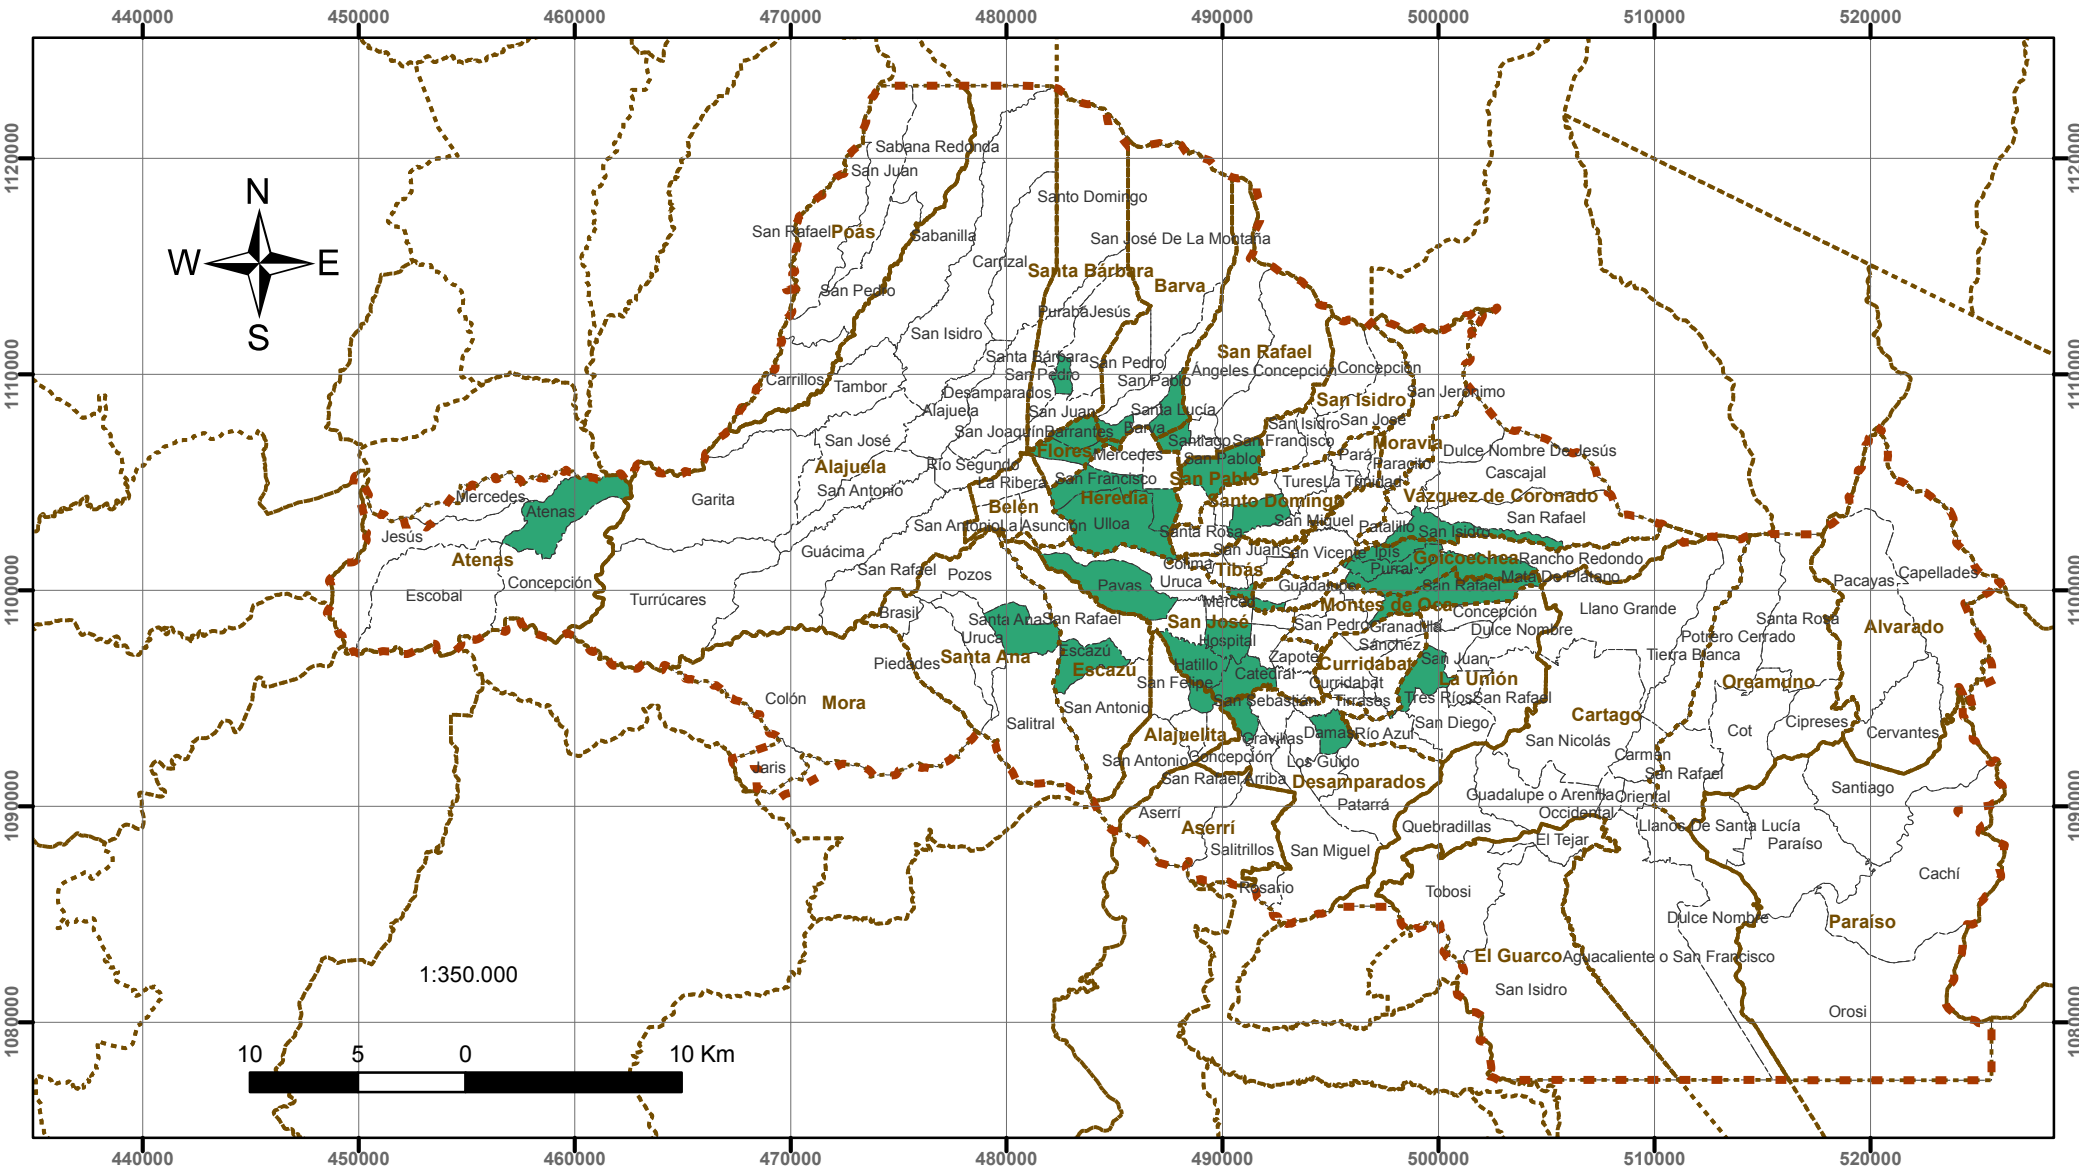

Tendencias urbanas a articular según distritos - Plan GAM 2013

ES-5.2.4-4

Logos of the participating organizations: PlanGAM 2013, Gobierno de Costa Rica (CONSTRUIMOS UN PAÍS SEGURO), Ministerio de Vivienda y Asentamientos Humanos, cnfl, INVU (Instituto Nacional de Vivienda y Urbanismo), and TEC (Tecnológico de Costa Rica).

Simbología

- Cantones
- Distritos
- Tendencia Urbana a Articular

El texto en café corresponde a los cantones, mientras que el gris a los distritos

Elaborado por:
Secretaría Técnica del Plan Nacional de Desarrollo Urbano 2013-2030
 Fecha: Octubre 2013
 Sistema de proyección: CRTM05
 Datum: WGS84
 Fuentes de información: IGN - MIVAH