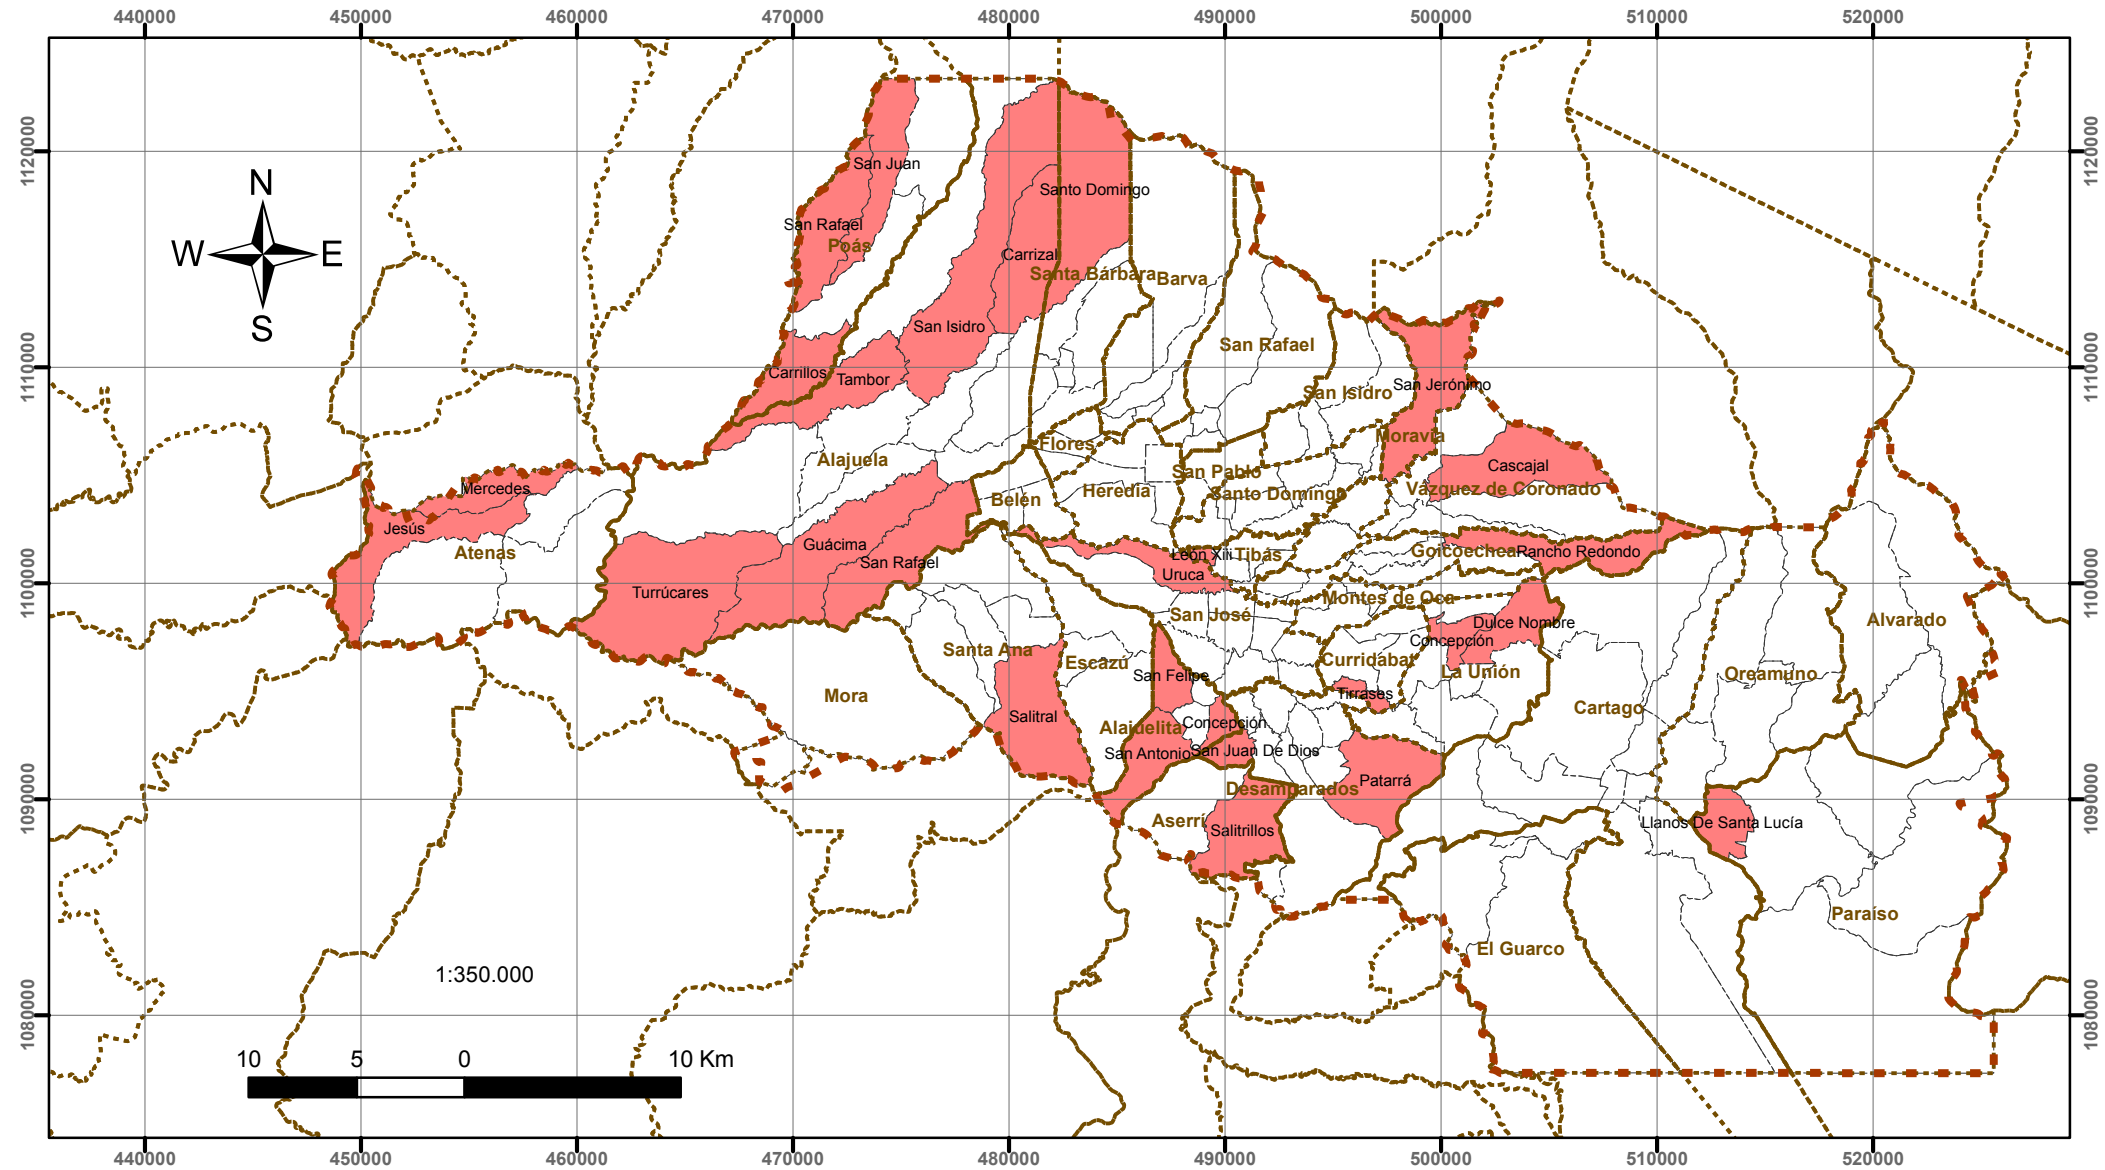

# Tendencias urbanas a revertir según distritos - Plan GAM 2013

ES-5.2.4-5

## Simbología

Cantones

Distritos

Tendencia Urbana a Revertir

El texto en café  
corresponde a los  
cantones, mientras  
que el negro a los  
distritos

Elaborado por:  
Secretaría Técnica del  
Plan Nacional de Desarrollo  
Urbano 2013-2030  
Fecha: Octubre 2013  
Sistema de proyección:  
CRTM05  
Datum: WGS84  
Fuentes de información:  
IGN - MIVAH

Ubicación del GAM en Costa Rica