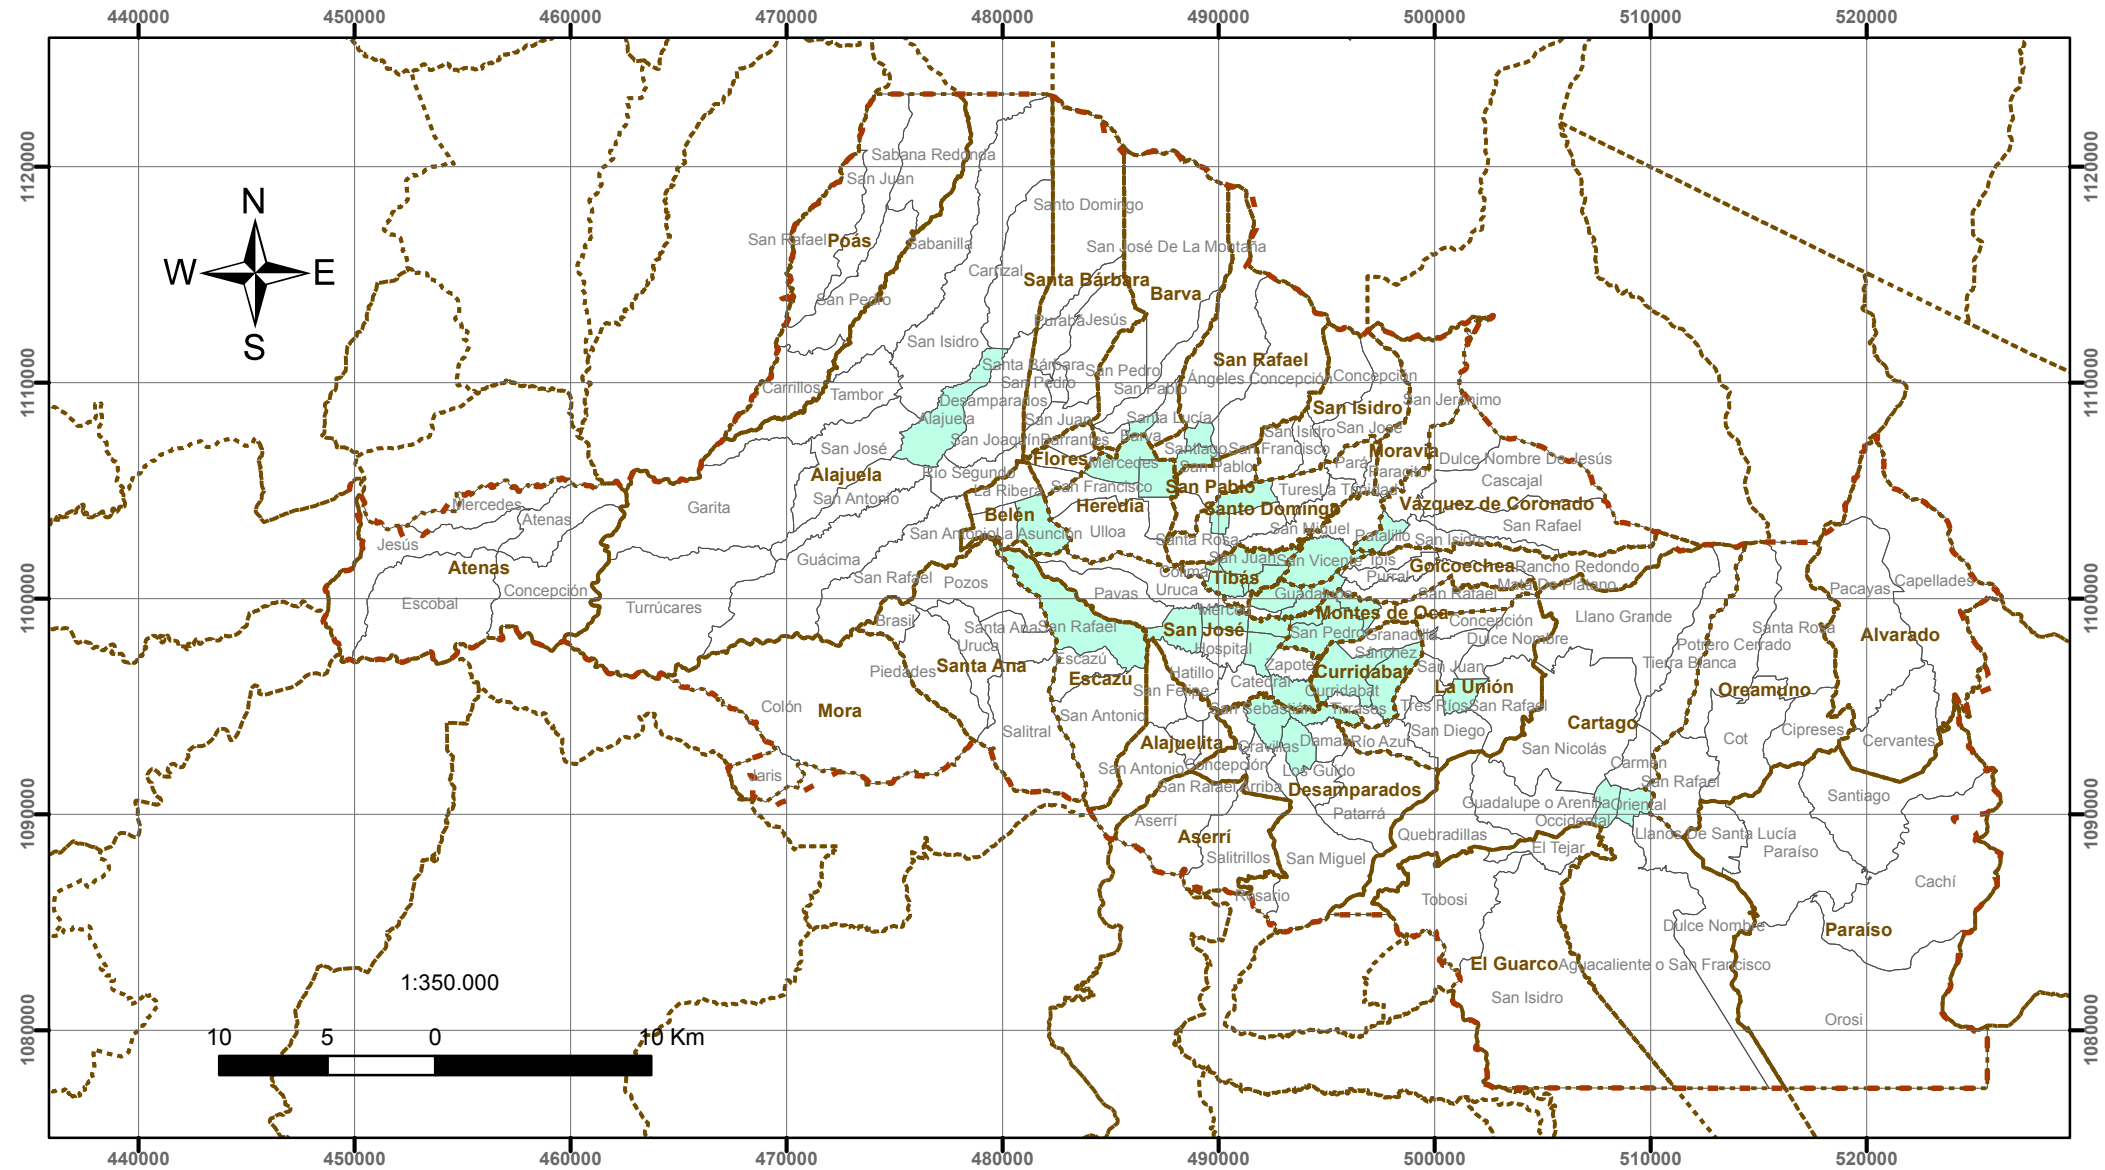

Tendencias urbanas a densificar según distritos - Plan GAM 2013

ES-5.2.4-3

PlanGAM 2013
Gobierno de Costa Rica
Ministerio de Vivienda y Asentamientos Humanos
TEC | Tecnológico de Costa Rica

Simbología

- Cantones
- Distritos
- Tendencia Urbana a Densificar

El texto en café corresponde a los cantones, mientras que el gris a los distritos

Elaborado por:
Secretaría Técnica del Plan Nacional de Desarrollo Urbano 2013-2030
Fecha: Octubre 2013
Sistema de proyección: CRTM05
Datum: WGS84
Fuentes de información: IGN - MIVAH

Ubicación del GAM en Costa Rica