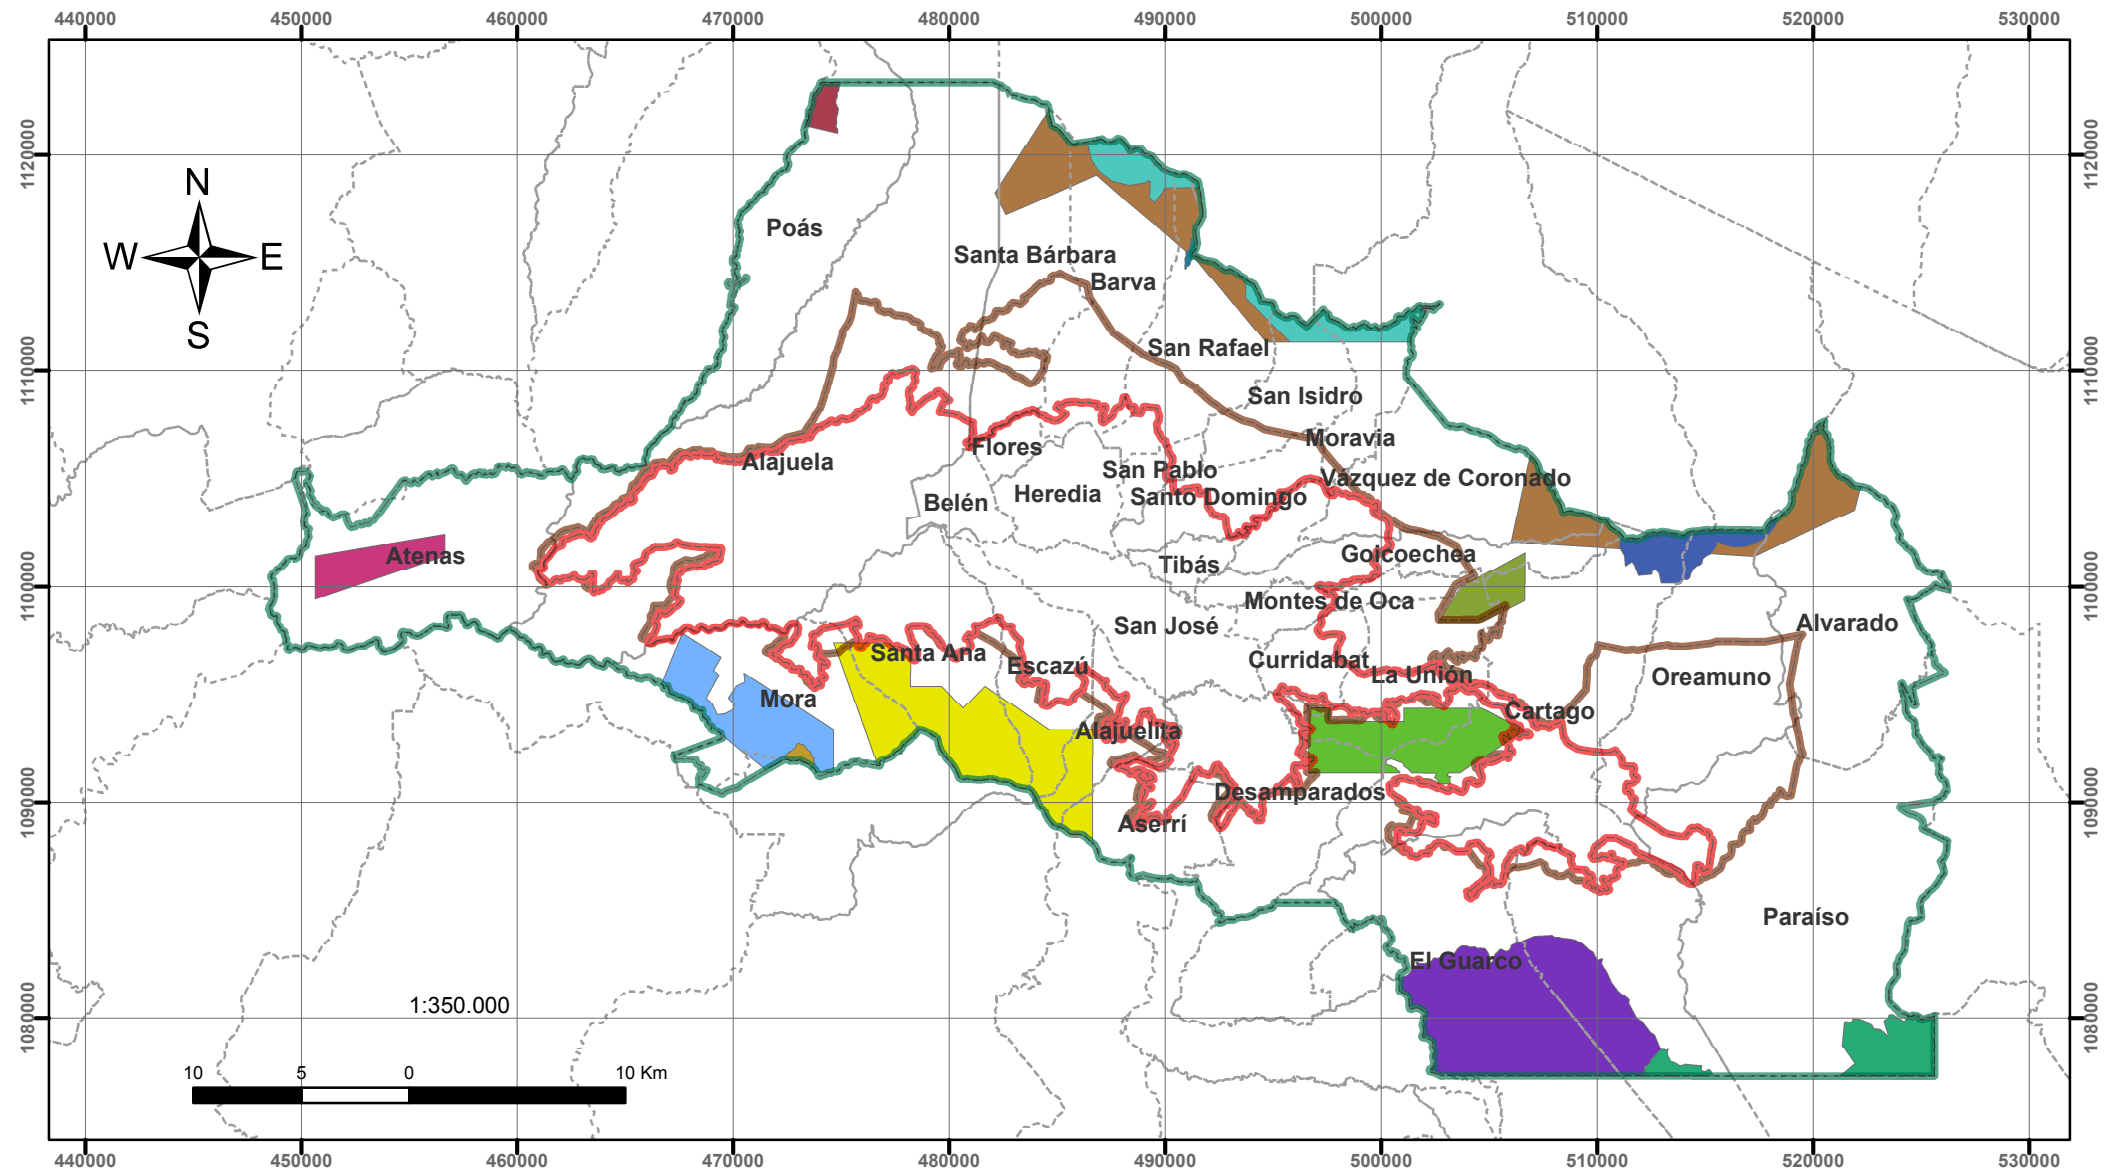

# Áreas Silvestres Protegidas- Plan GAM 2013

DA-5.3.6-11

## Simbología

--- Cantones

### Área Silvestre Protegida, Categoría

Braulio Carrillo, PN	El Rodeo, ZP	Río Navarro-Río Sombrero, ZP
Cerro Atenas, ZP	Grecia, RF	Río Tiribí, ZP
Cerro de Escazú, ZP	Jaguarundi (privado), RVS	Tapantí-Macizo Cerro la Muerte, PN
Cerros de la Carpintera, ZP	Quitirrisí, ZP	Volcán Irazú, PN
Cordillera Volcánica Central, RF	Río Macho, RF	Volcán Poás, PN

## Ubicación del GAM en Costa Rica