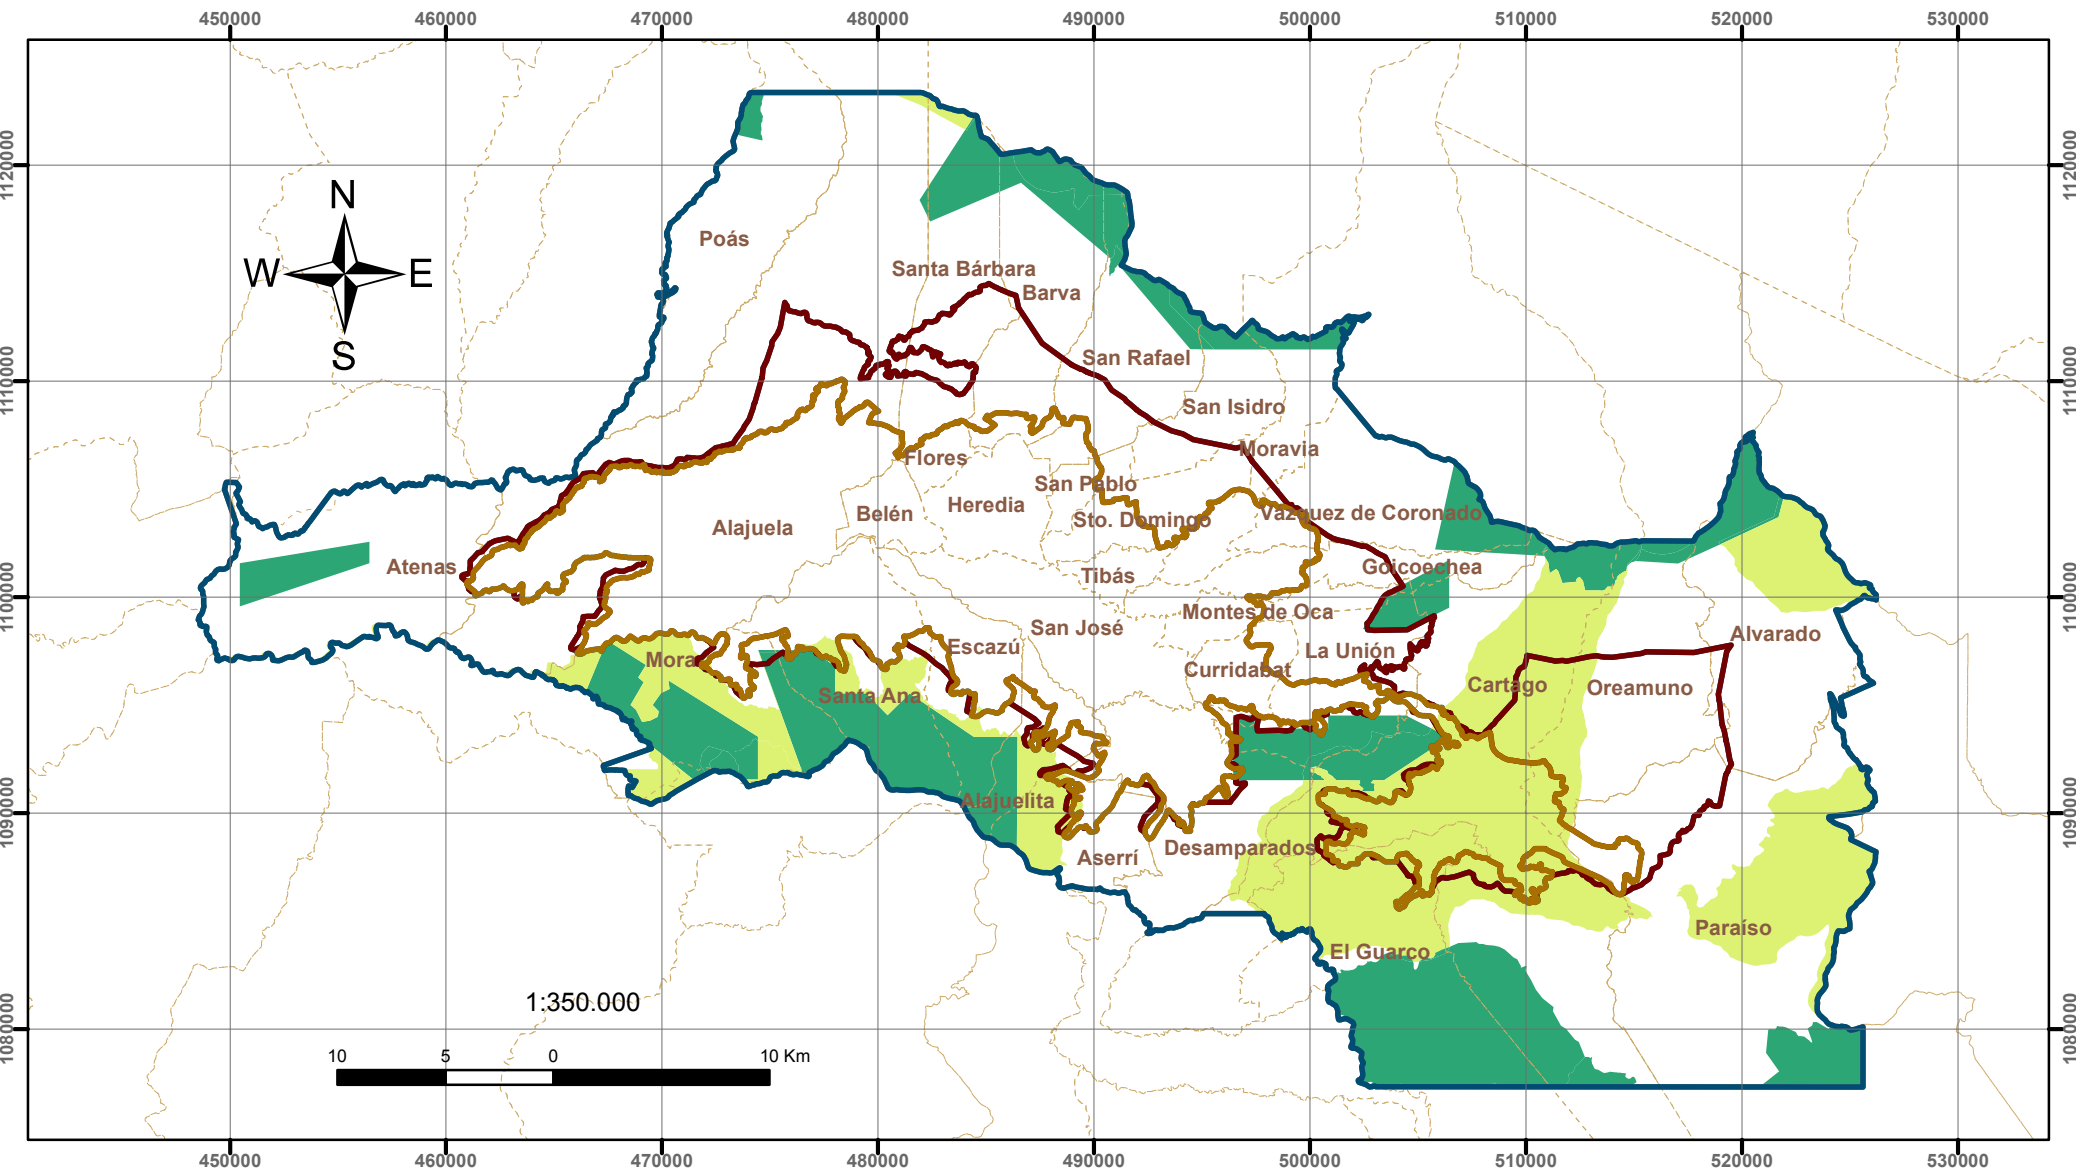

# Zonas Prioritarias para PSA-Protección - Plan GAM 2013

Logos of the organizations involved in the Plan GAM 2013: PlanGAM 2013, Gobierno de Costa Rica (CONSTRUIAMOS UN PAÍS SEGURO), Ministerio de Vivienda y Asentamientos Humanos (República de Costa Rica), cnfl, INVU (INSTITUTO NACIONAL DE VIVIENDA Y URBANISMO), and TEC (Tecnológico de Costa Rica).

### Simbología

- Macrozona Urbana
- Macrozona Producción Agropecuaria
- Macrozona Protección Preservación
- Cantones

### Zonas Prioritarias PSA Protección FONAFIFO

- Terreno privado en ASP fuera de vacío de conservación
- Terreno privado en Corredor Biológico fuera de vacío de conservación

Elaborado por:  
**Secretaría Técnica del Plan Nacional de Desarrollo Urbano 2013-2030**  
 Fecha:  
**Agosto 2013**  
 Sistema de proyección:  
**CRTM05**  
 Datum: WGS84  
 Fuentes de información:  
**IGN - MIVAH - Plan GAM 2013 Atlas Digital 2008**