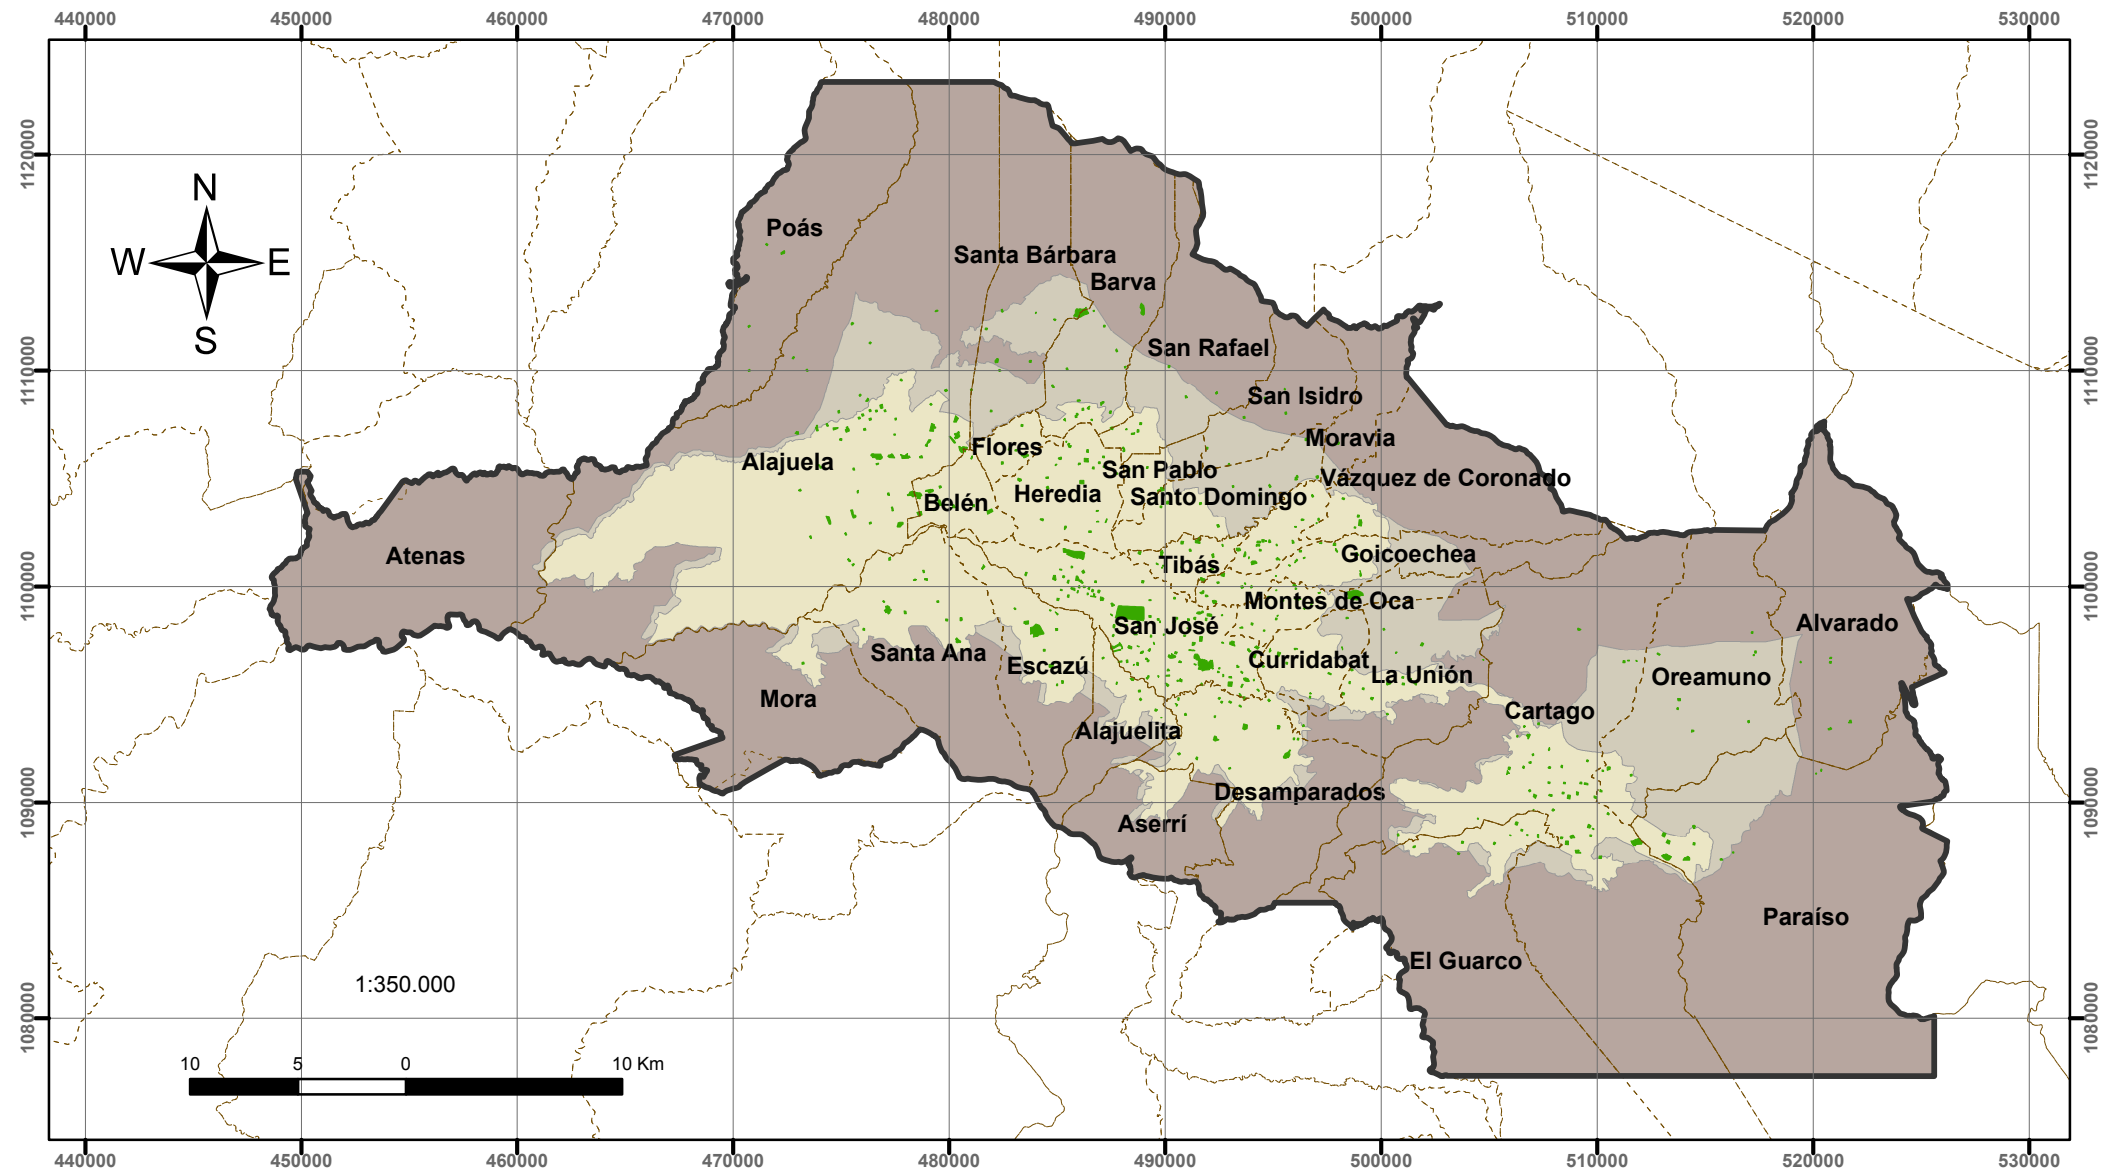

Áreas verdes públicas y de recreación - Plan GAM 2013

Simbología

Cantones

Áreas Verdes Públicas

Macrozonas

Producción Agropecuaria

Protección y Preservación

Urbana

Elaborado por:
Secretaría Técnica del
Plan Nacional de
Desarrollo Urbano 2013-2030
Fecha:
Agosto 2013
Sistema de proyección:
CRTM05
Datum: WGS84
Fuentes de información:
IGN - MIVAH - Plan GAM 2013

Ubicación del GAM en Costa Rica