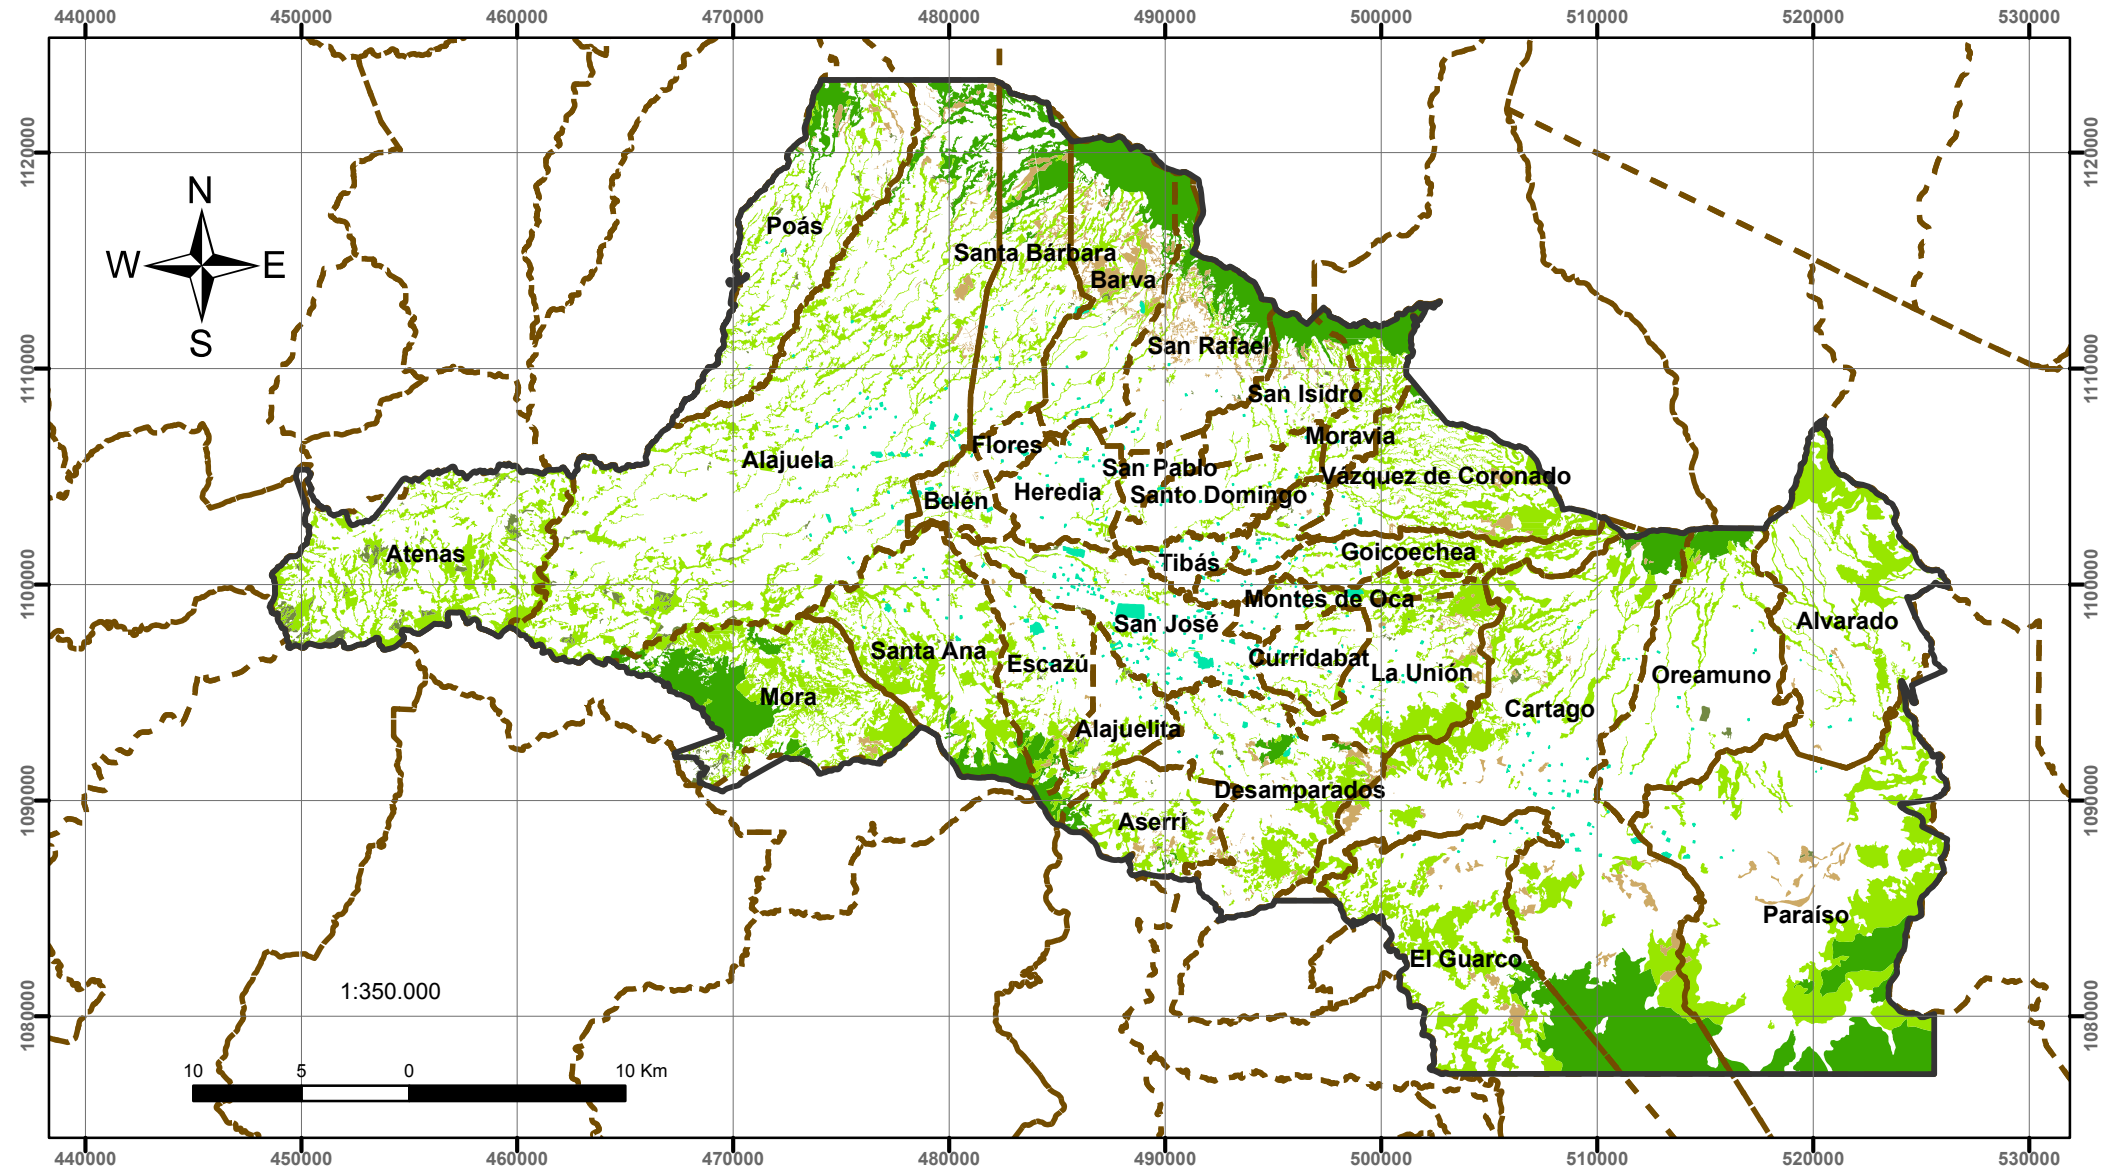

# Cobertura forestal - Plan GAM 2013

Logos of the organizations involved in the Plan GAM 2013: PlanGAM 2013, Gobierno de Costa Rica (CONSTRUIMOS UN PAÍS SEGURO), Ministerio de Vivienda y Asentamientos Humanos, CNFL, INVU (INSTITUTO NACIONAL DE VIVIENDA Y URBANISMO), and TEC (Tecnológico de Costa Rica).

### Simbología

	Cantones		Bosque Secundario
	Áreas Verdes Públicas		Charrales
	Bosque Primario		Plantaciones Forestales

Elaborado por:  
 Secretaría Técnica del  
 Plan Nacional de  
 Desarrollo Urbano 2013-2030  
 Fecha:  
 Agosto 2013  
 Sistema de proyección:  
 CRTM05  
 Datum: WGS84  
 Fuentes de información:  
 IGN - MIVAH - SETENA