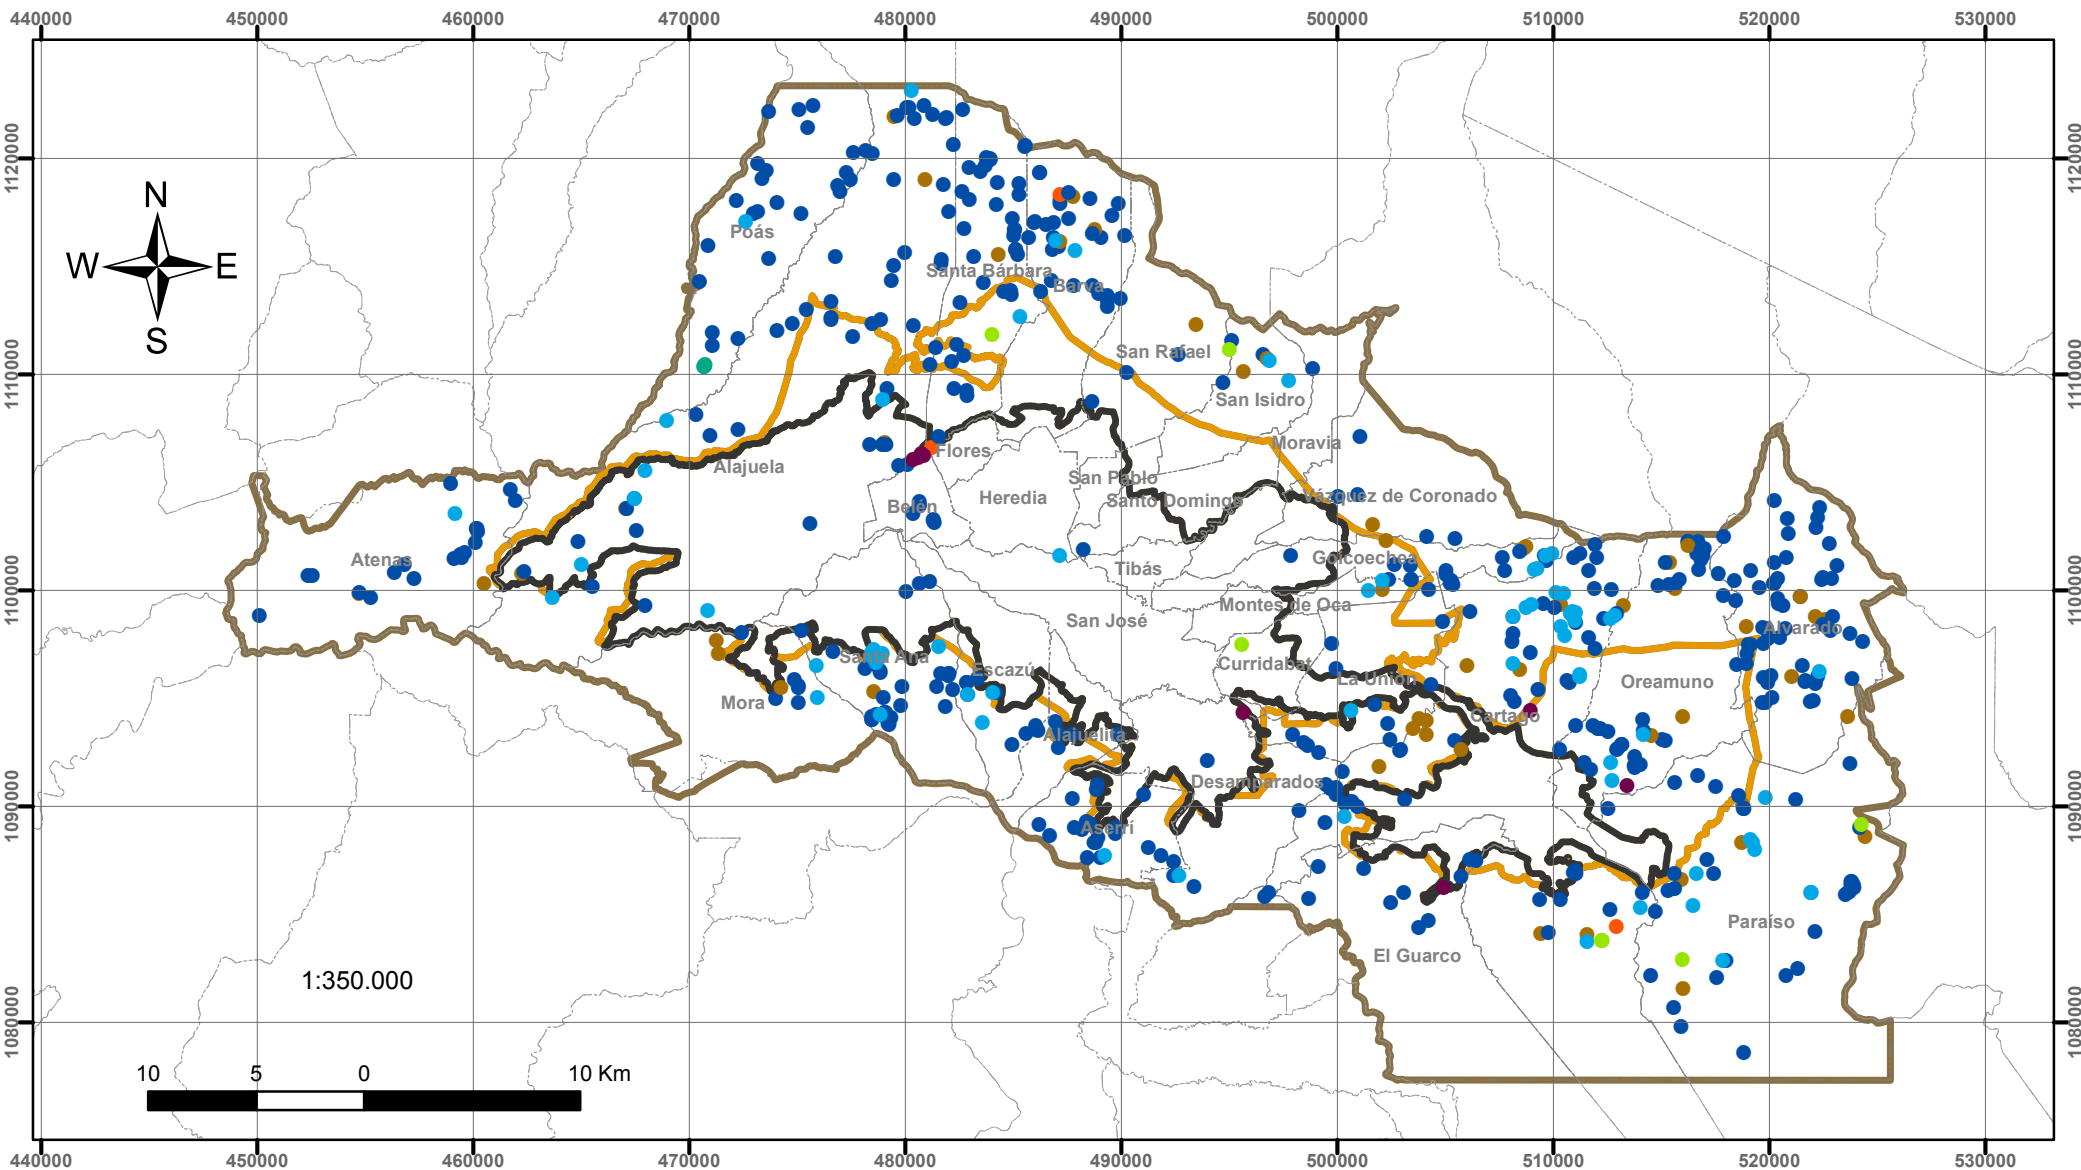

Uso de las concesiones de nacientes - Plan GAM 2013

Simbología

Agropecuario	Industrial	Macrozona Urbana
Comercial	Riego	Macrozona de Producción Agropecuaria
Consumo Humano	Turismo	Macrozona de Protección y Preservación
Fuerza Hidraulica	Cantones	

El consumo humano incluye: riego, agropecuario, turismo e industrial.

Elaborado por:
 Secretaría Técnica del
 Plan Nacional de
 Desarrollo Urbano 2013-2030
 Fecha:
 Octubre 2013
 Sistema de proyección:
 CRTM05
 Datum: WGS84
 Fuentes de información:
 IGN - MIVAH - Plan GAM 2013