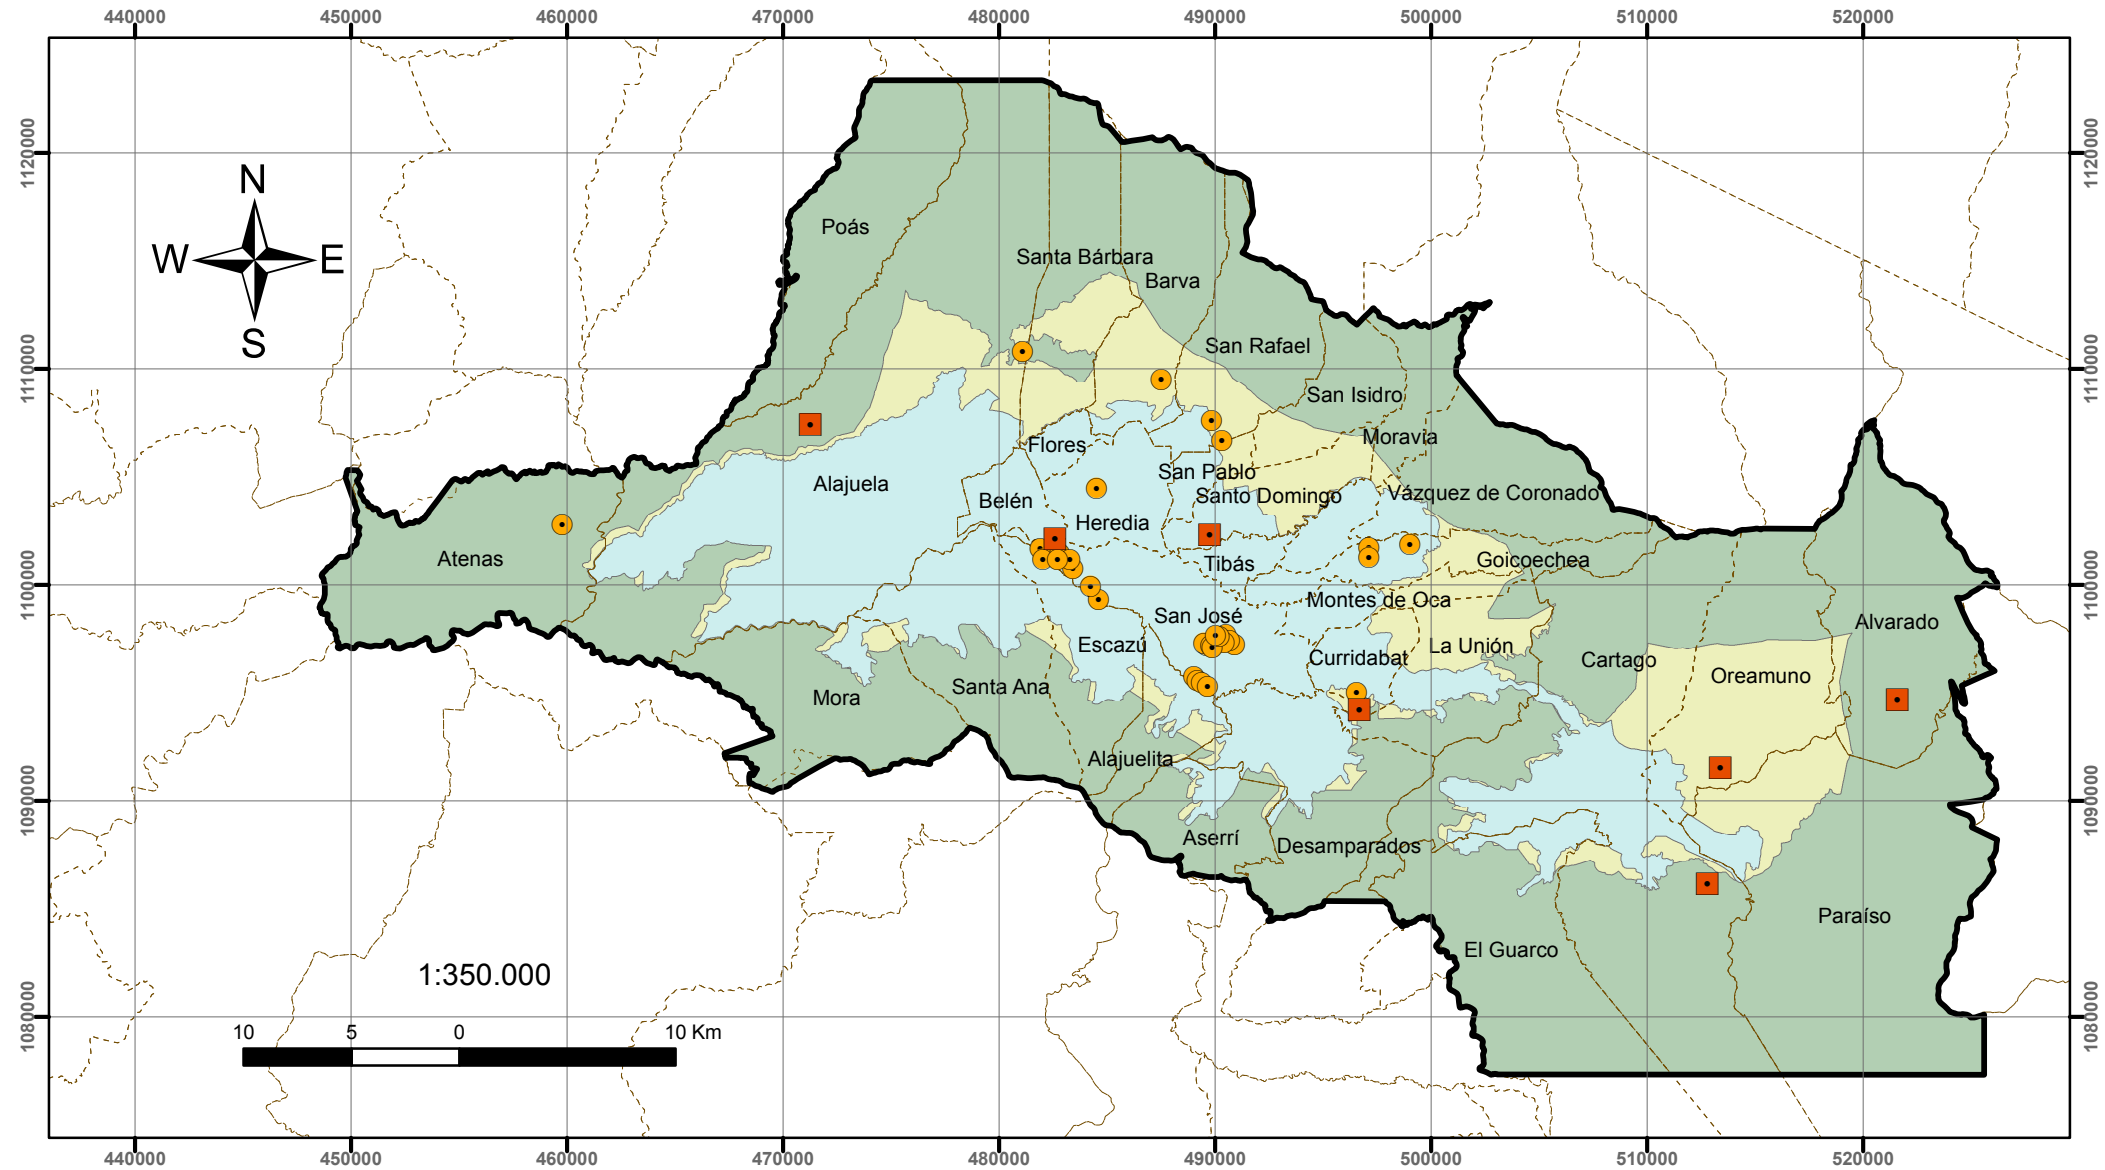

# Rellenos y botaderos de basura - Plan GAM 2013

## Simbología

- Rellenos y Botaderos Oficiales
- Botaderos Clandestinos
- Cantones
- Protección y Preservación
- Producción Agropecuaria
- Urbana

## Macrozonas

Elaborado por:  
 Secretaría Técnica del  
 Plan Nacional de  
 Desarrollo Urbano 2013-2030  
 Fecha:  
 Octubre 2013  
 Sistema de proyección:  
 CRTM05  
 Datum: WGS84  
 Fuentes de información:  
 IGN - MIVAH  
 Plan GAM 2013

## Ubicación del GAM en Costa Rica