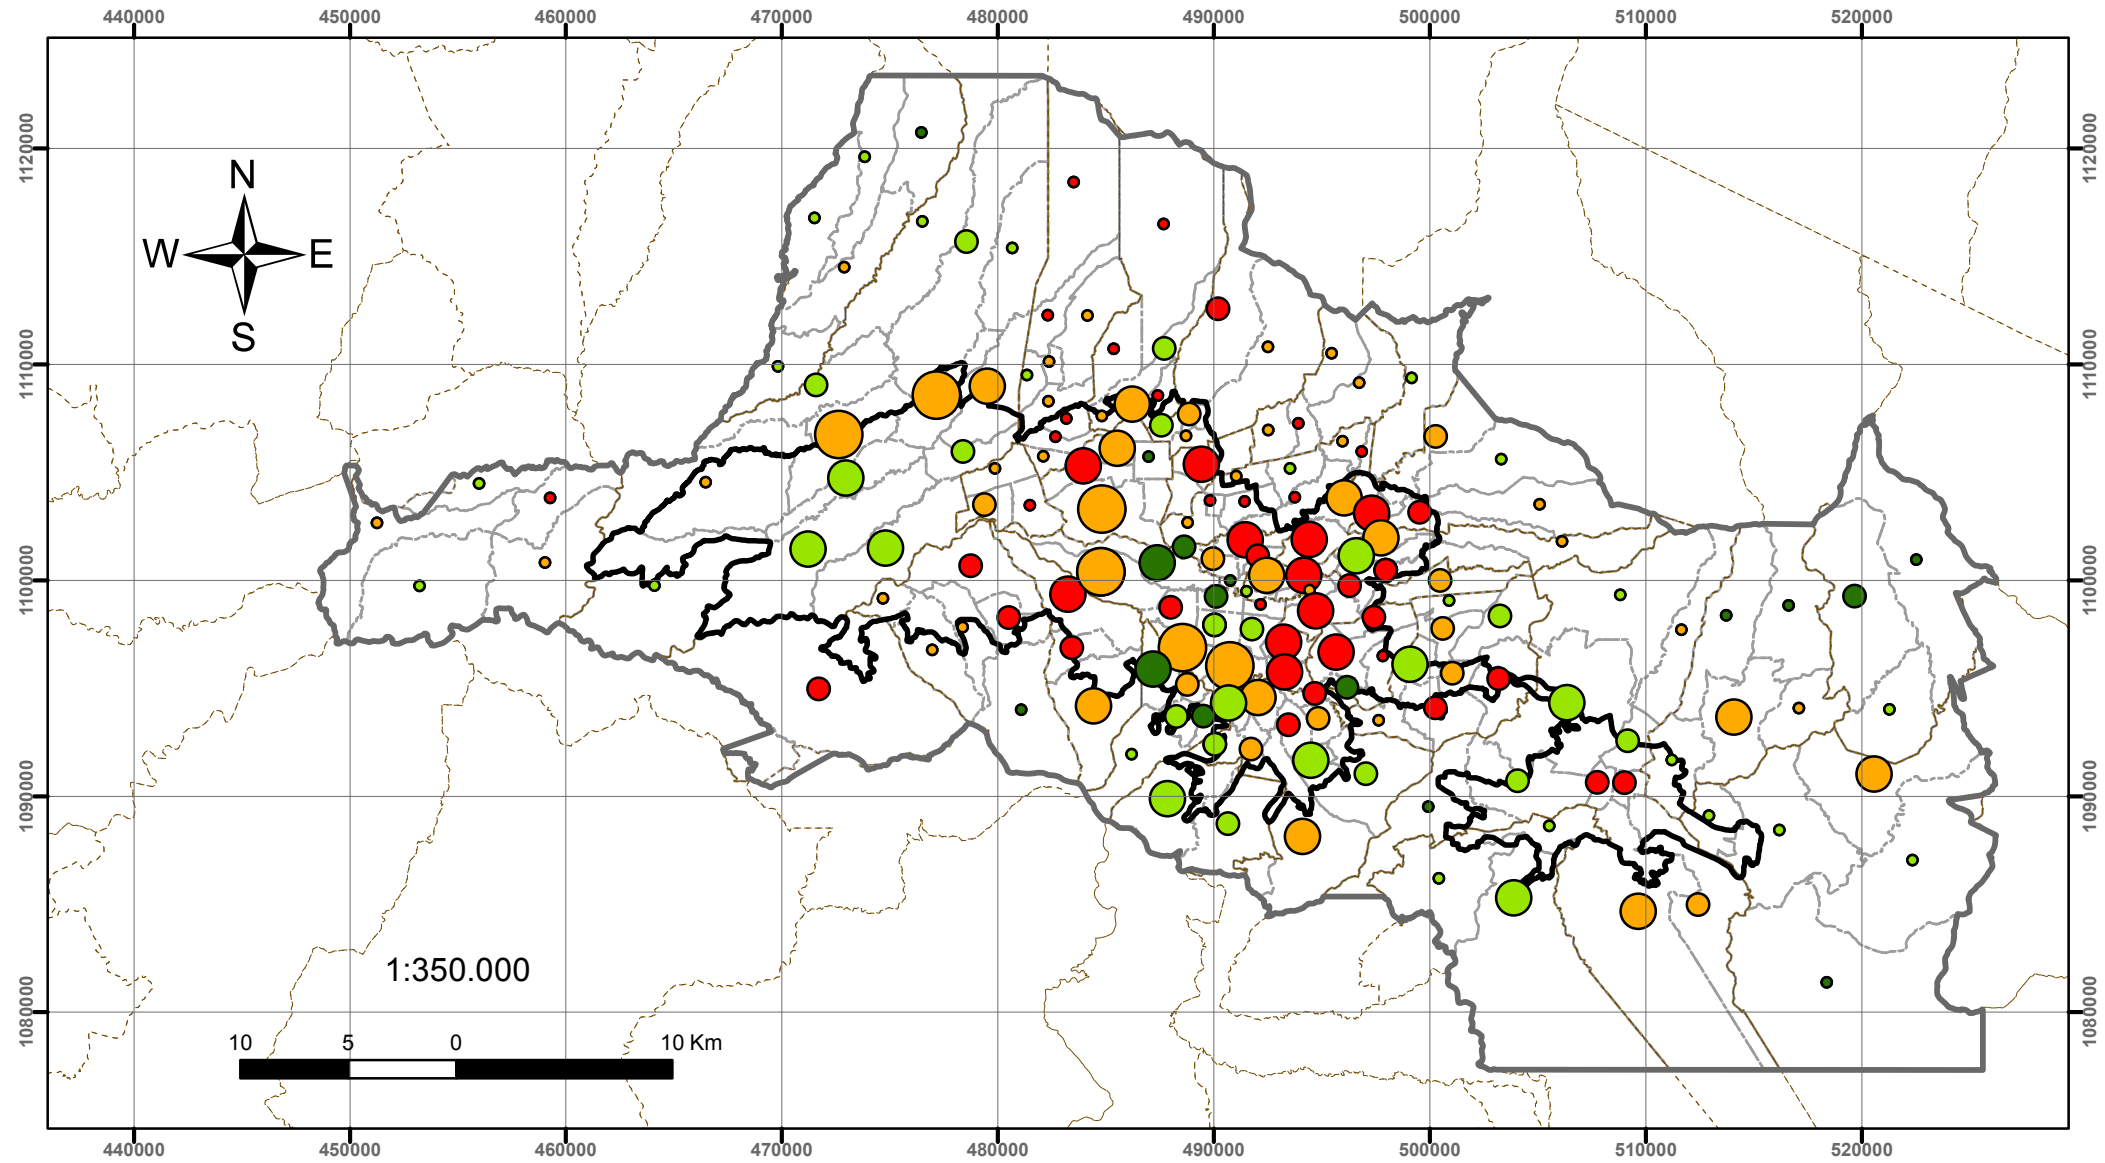

# Porcentaje de viviendas con telefonía fija - Plan GAM 2013

DIR-5.4.7- 1

Simbología		Total de Viviendas	Viviendas con teléfono (%)
	Anillo de Contención	262 - 5000	42 - 55
	Cantones	5001 - 10000	56 - 64
	Distritos	10001 - 15000	65 - 73
		15001 - 20000	74 - 94

Elaborado por:  
 Secretaría Técnica del  
 Plan Nacional de  
 Desarrollo Urbano 2013-2030  
 Fecha:  
 Agosto 2013  
 Sistema de proyección:  
 CRTM05  
 Datum: WGS84  
 Fuentes de información:  
 IGN - MIVAH- INEC  
 Plan GAM 2013