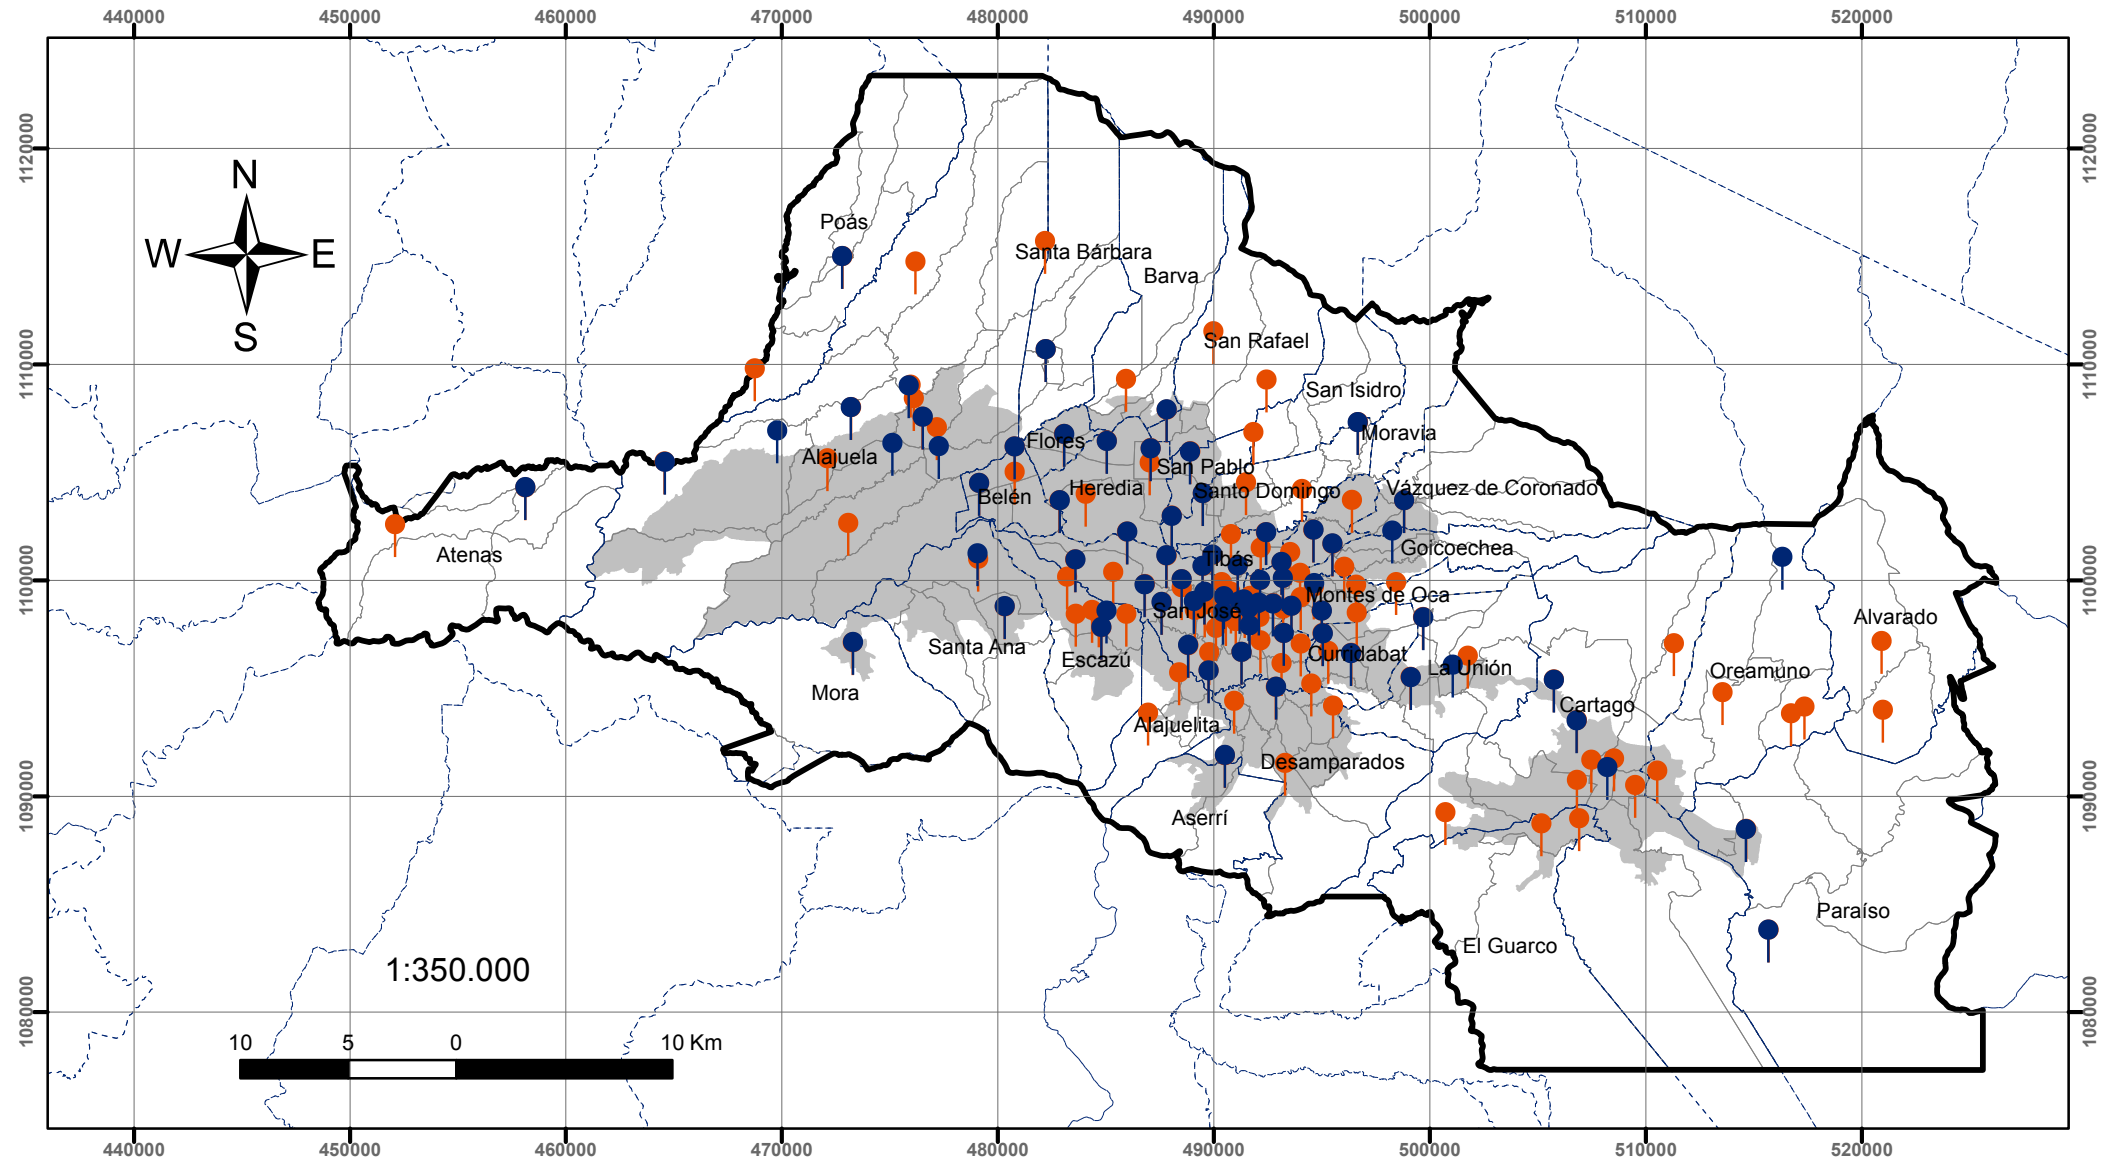

# Distribución de antenas de celular del ICE - Plan GAM 2013

DIR- 5.4.7-8

PlanGAM 2013  
 Gobierno de Costa Rica  
 CONSTRUIAMOS UN PAIS SEGURO  
 Ministerio de Vivienda y Asentamientos Humanos  
 República de Costa Rica  
 cnfl  
 INVU INSTITUTO NACIONAL DE VIVIENDA Y URBANISMO  
 TEC Tecnológico de Costa Rica

### Simbología

- Antenas de Celular TDMA
- Antenas de Celular GSM
- ▭ Distritos
- ▭ Anillo de Contención
- ⋯ Cantones

Elaborado por:  
 Secretaría Técnica del  
 Plan Nacional de  
 Desarrollo Urbano 2013-2030  
 Fecha:  
 Octubre 2013  
 Sistema de proyección:  
 CRTM05  
 Datum: WGS84  
 Fuentes de información:  
 IGN - MIVAH- ICE  
 Plan GAM 2013

### Ubicación del GAM en Costa Rica

A small map of Costa Rica with a grey rectangle highlighting the location of the GAM (Gran Área Metropolitana) in the central-western part of the country.