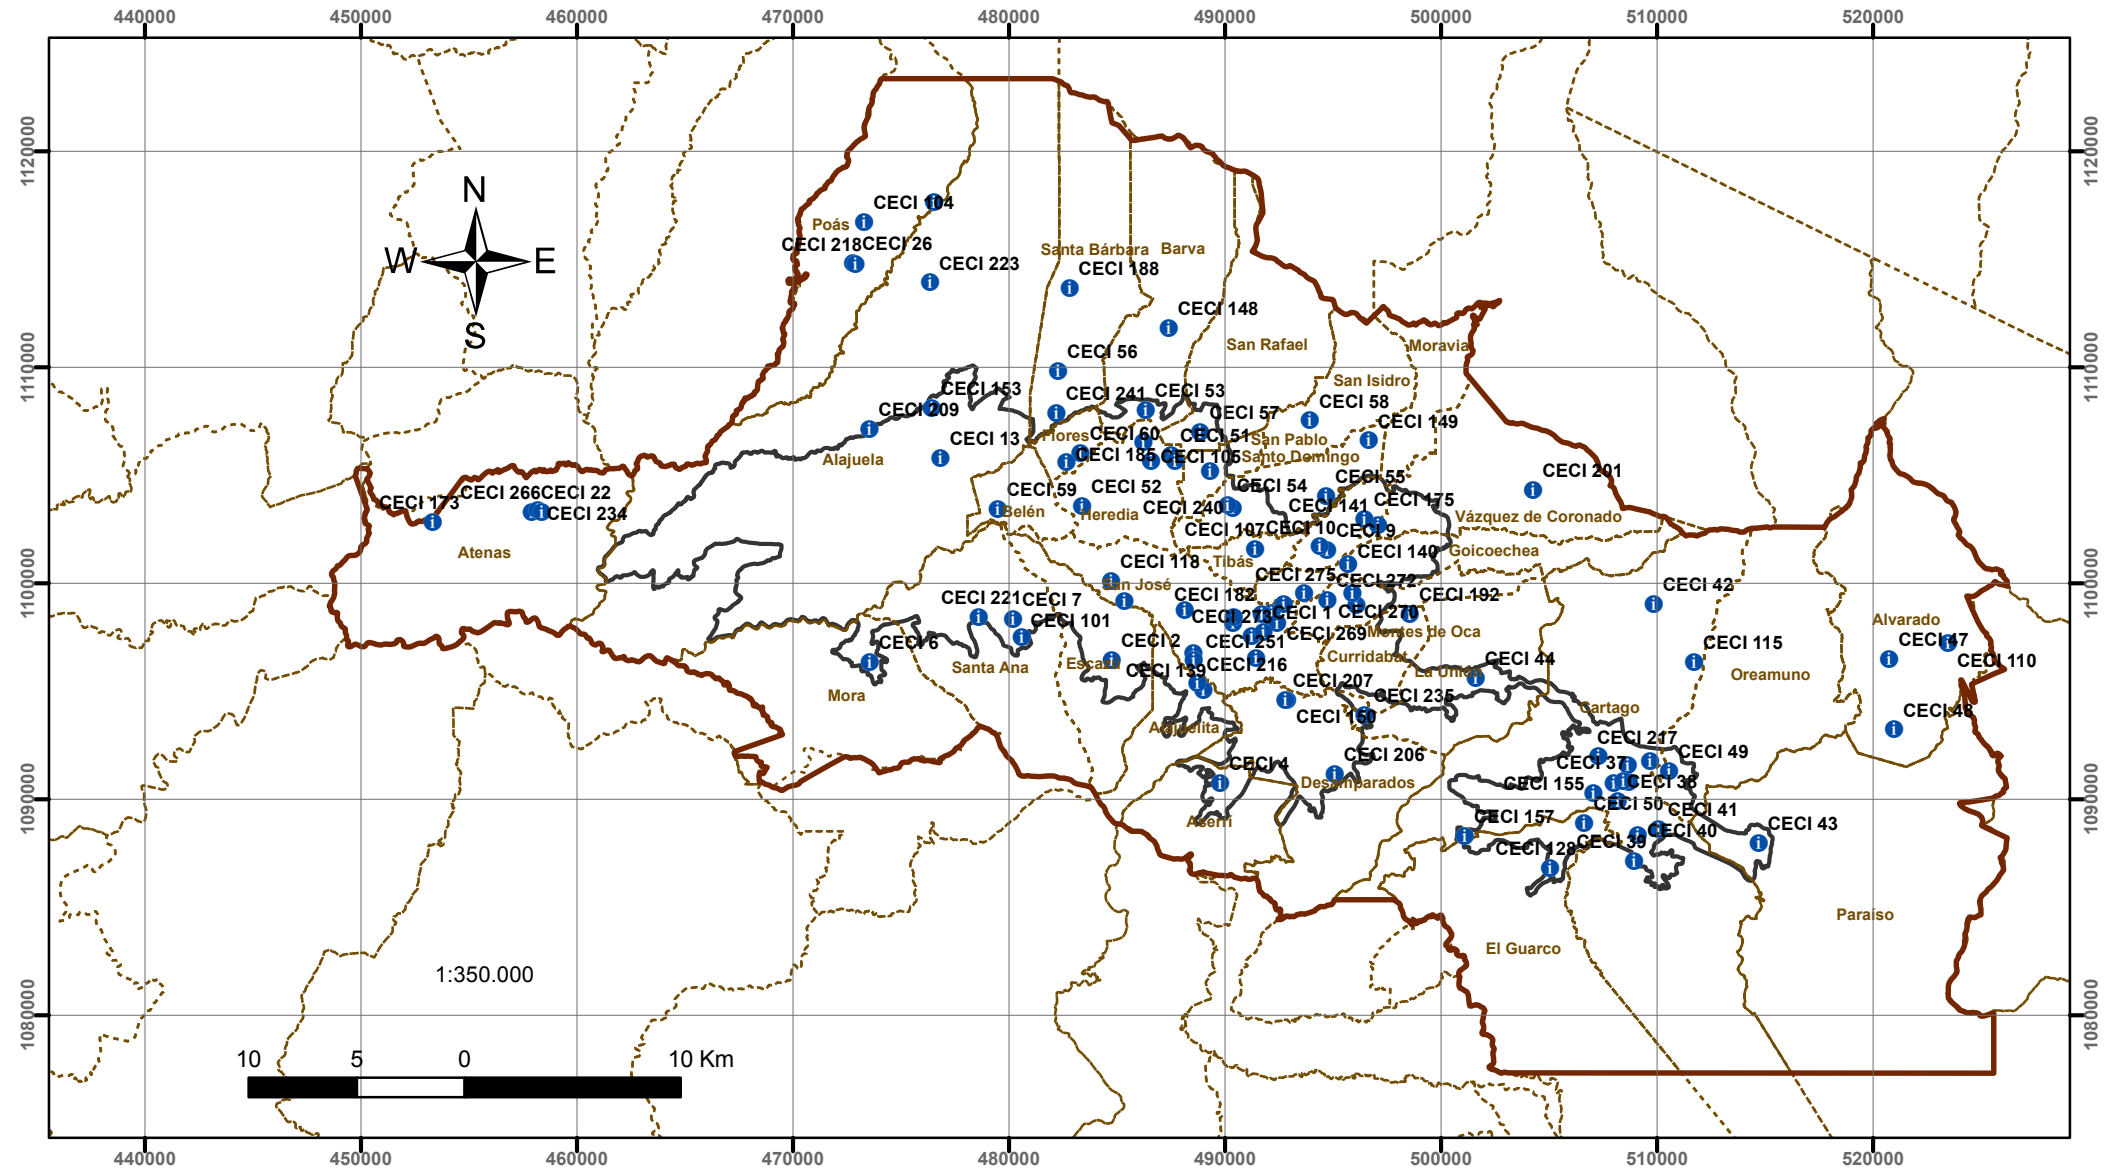

Centros Comunitarios Inteligentes (CECI's) - Plan GAM 2013

DIR-5.4.7-7

Logos of the organizations involved in the Plan GAM 2013: PlanGAM 2013, Gobierno de Costa Rica (CONSTRUIAMOS UN PAÍS SEGURO), Ministerio de Vivienda y Asentamientos Humanos, cnfl, INVU (INSTITUTO NACIONAL DE VIVIENDA Y URBANISMO), and TEC (Tecnológico de Costa Rica).

Simbología

- CECI's
- Cantones
- Anillo de Contención

El texto en negro corresponde al número o código de CECI, el café al nombre de los cantones

Elaborado por:
 Secretaría Técnica del Plan Nacional de Desarrollo Urbano 2013-2030
 Fecha: Octubre 2013
 Sistema de proyección: CRTM05
 Datum: WGS84
 Fuentes de información: IGN - MIVAH - MICIT
 Plan GAM 2013