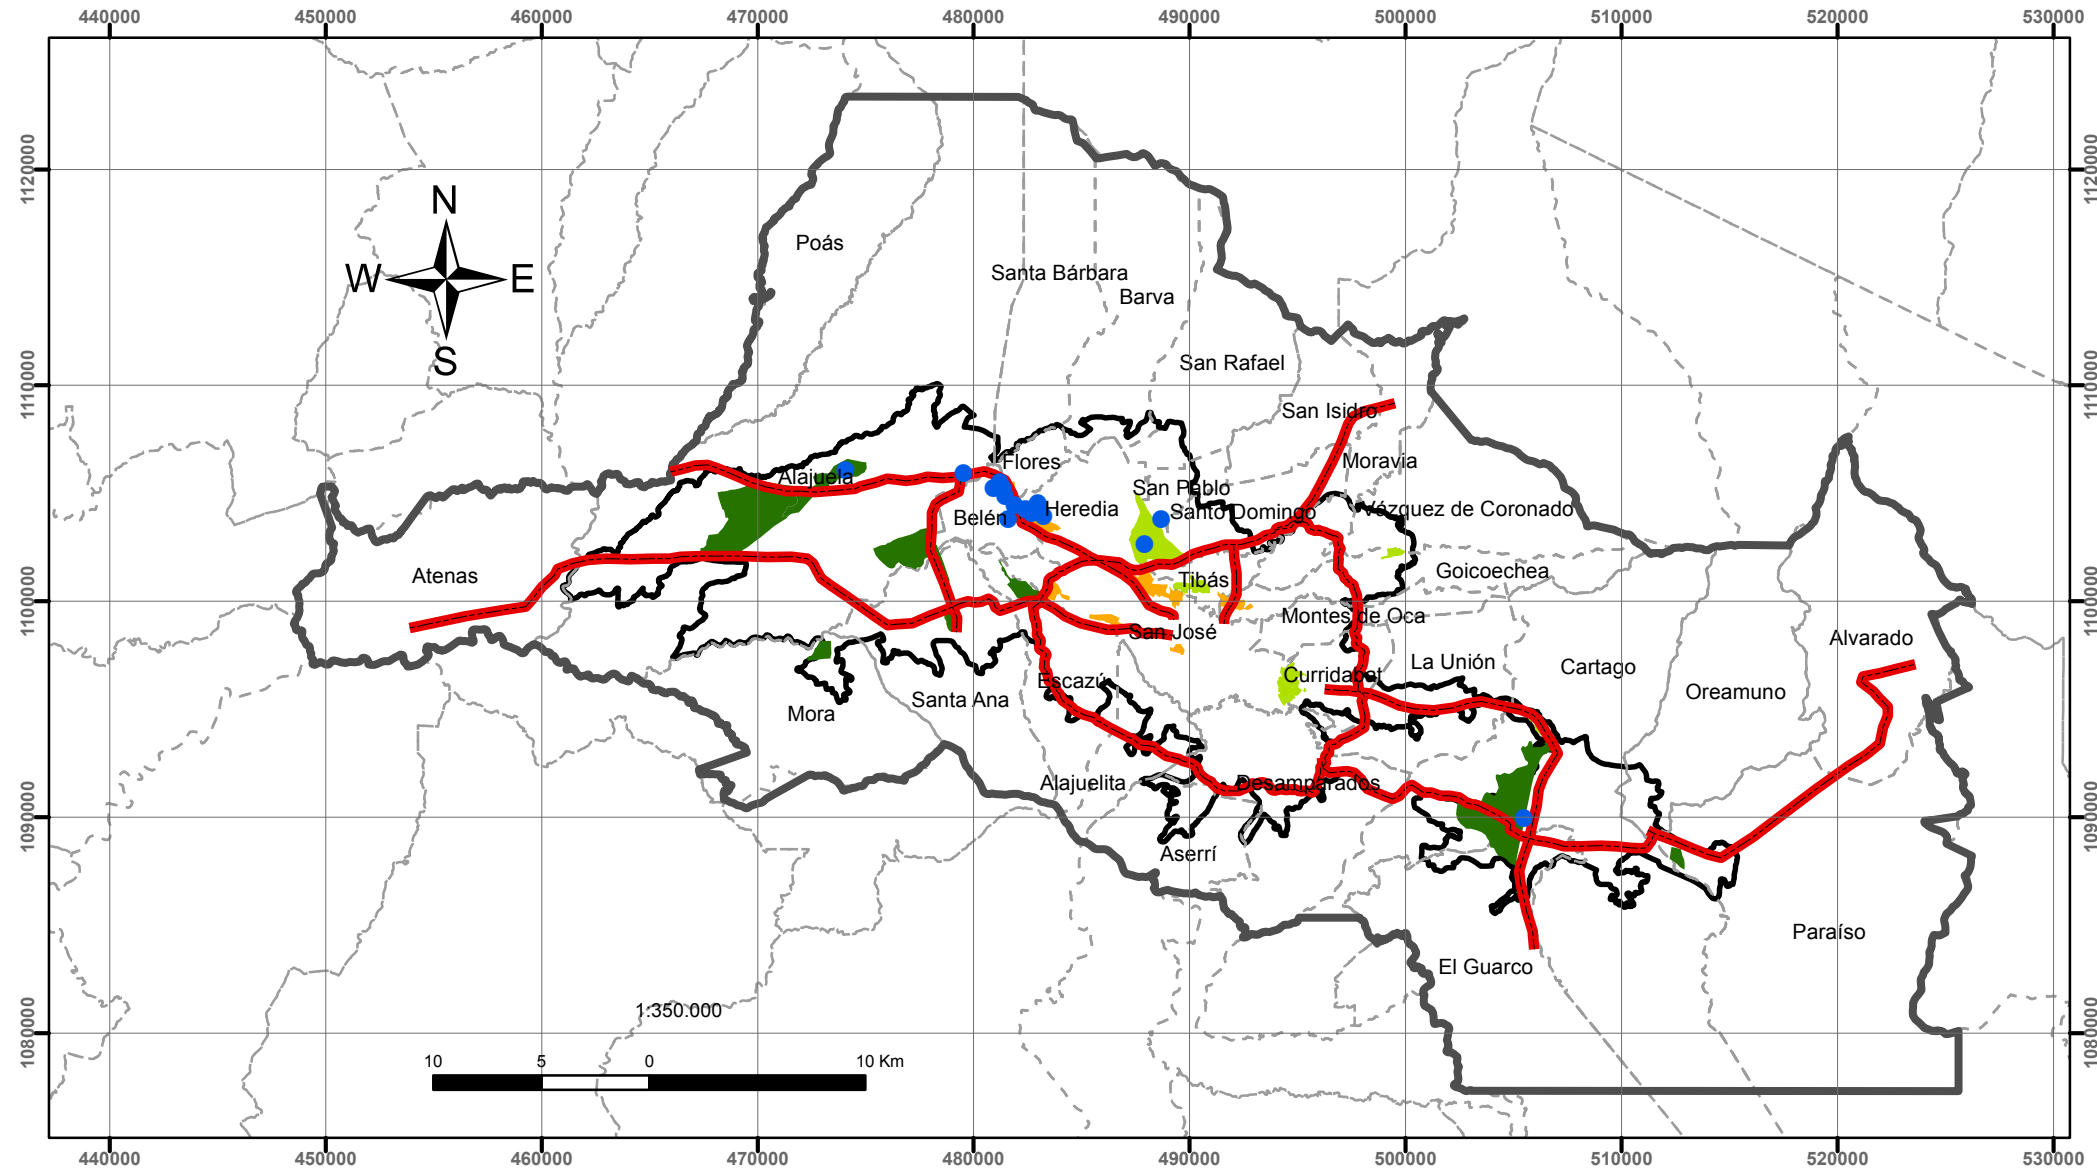

Zonas industriales especiales - Plan GAM 2013

C-5.6.4-6

Logos of the participating organizations and institutions:

- PlanGAM 2013
- Gobierno de Costa Rica
- Ministerio de Vivienda y Asentamientos Humanos
- cnfl
- INVU (Instituto Nacional de Vivienda y Urbanismo)
- TEC (Tecnológico de Costa Rica)

Simbología

	Zonas Francas		Zonas Industriales Consolidada
	Vía Primaria		En Desarrollo
	Cantones		Propuesta
	Anillo de Contención		

Elaborado por:
Secretaría Técnica del Plan Nacional de Desarrollo Urbano 2013-2030
 Fecha:
Agosto 2013
 Sistema de proyección:
CRTM05
 Datum: WGS84
 Fuentes de información:
IGN - MIVAH
Plan GAM 2013