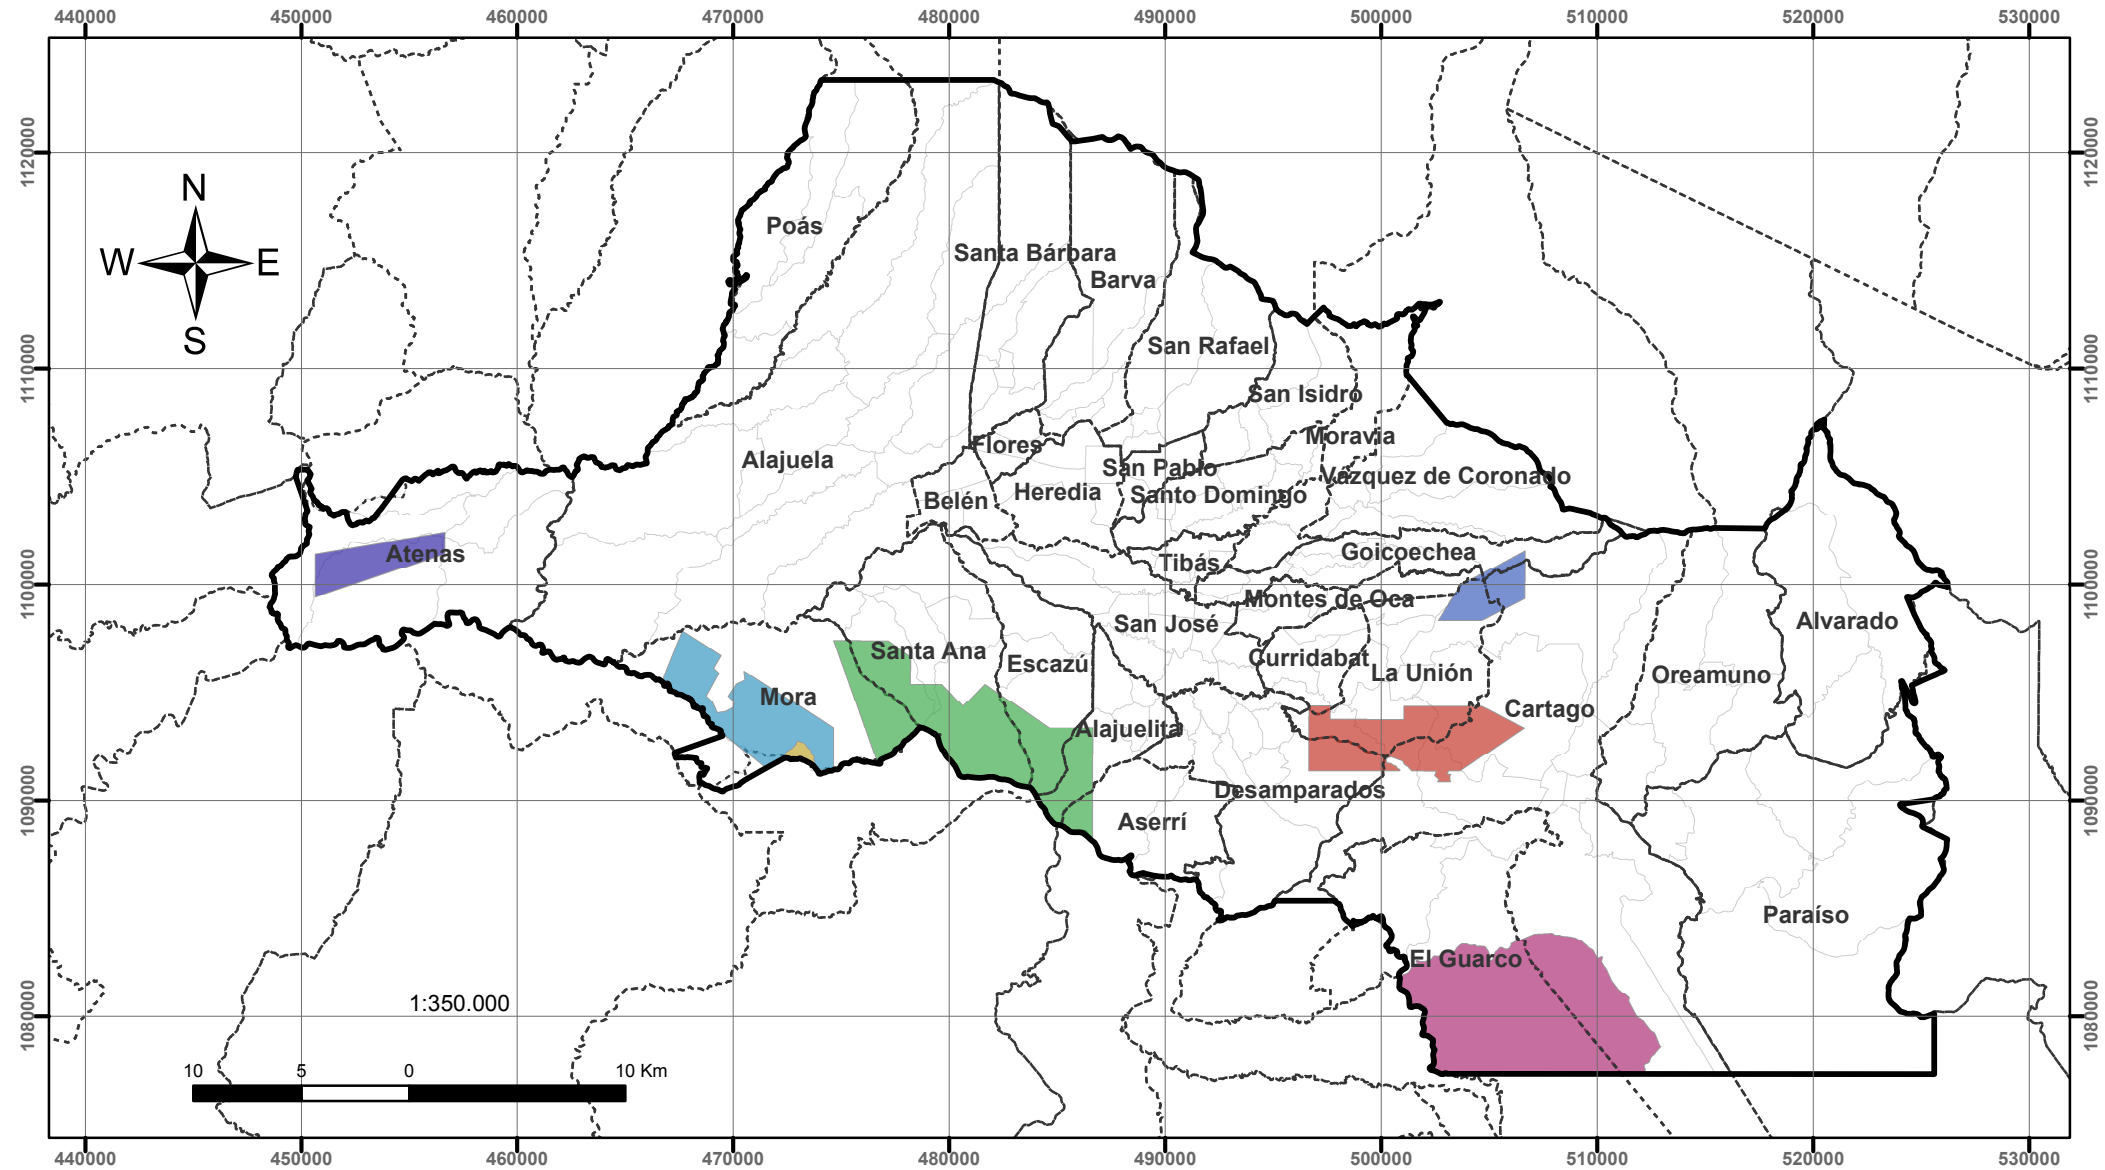

Zonas Protectoras - Plan GAM 2013

ZCE-6.5-3

Simbología

Nombre

	Cerro Atenas		El Rodeo		Cantones
	Cerro de Escazú		Quitirrisí		Distritos
	Cerros de la Carpintera		Río Navarro-Río Sombrero		
			Río Tiribi		

Elaborado por:
Secretaría Técnica del
Plan Nacional de
Desarrollo Urbano 2013-2030
Fecha:
Octubre 2013
Sistema de proyección:
CRTM05
Datum: WGS84
Fuentes de información:
IGN-MIVAH-SINAC

Ubicación del GAM en Costa Rica