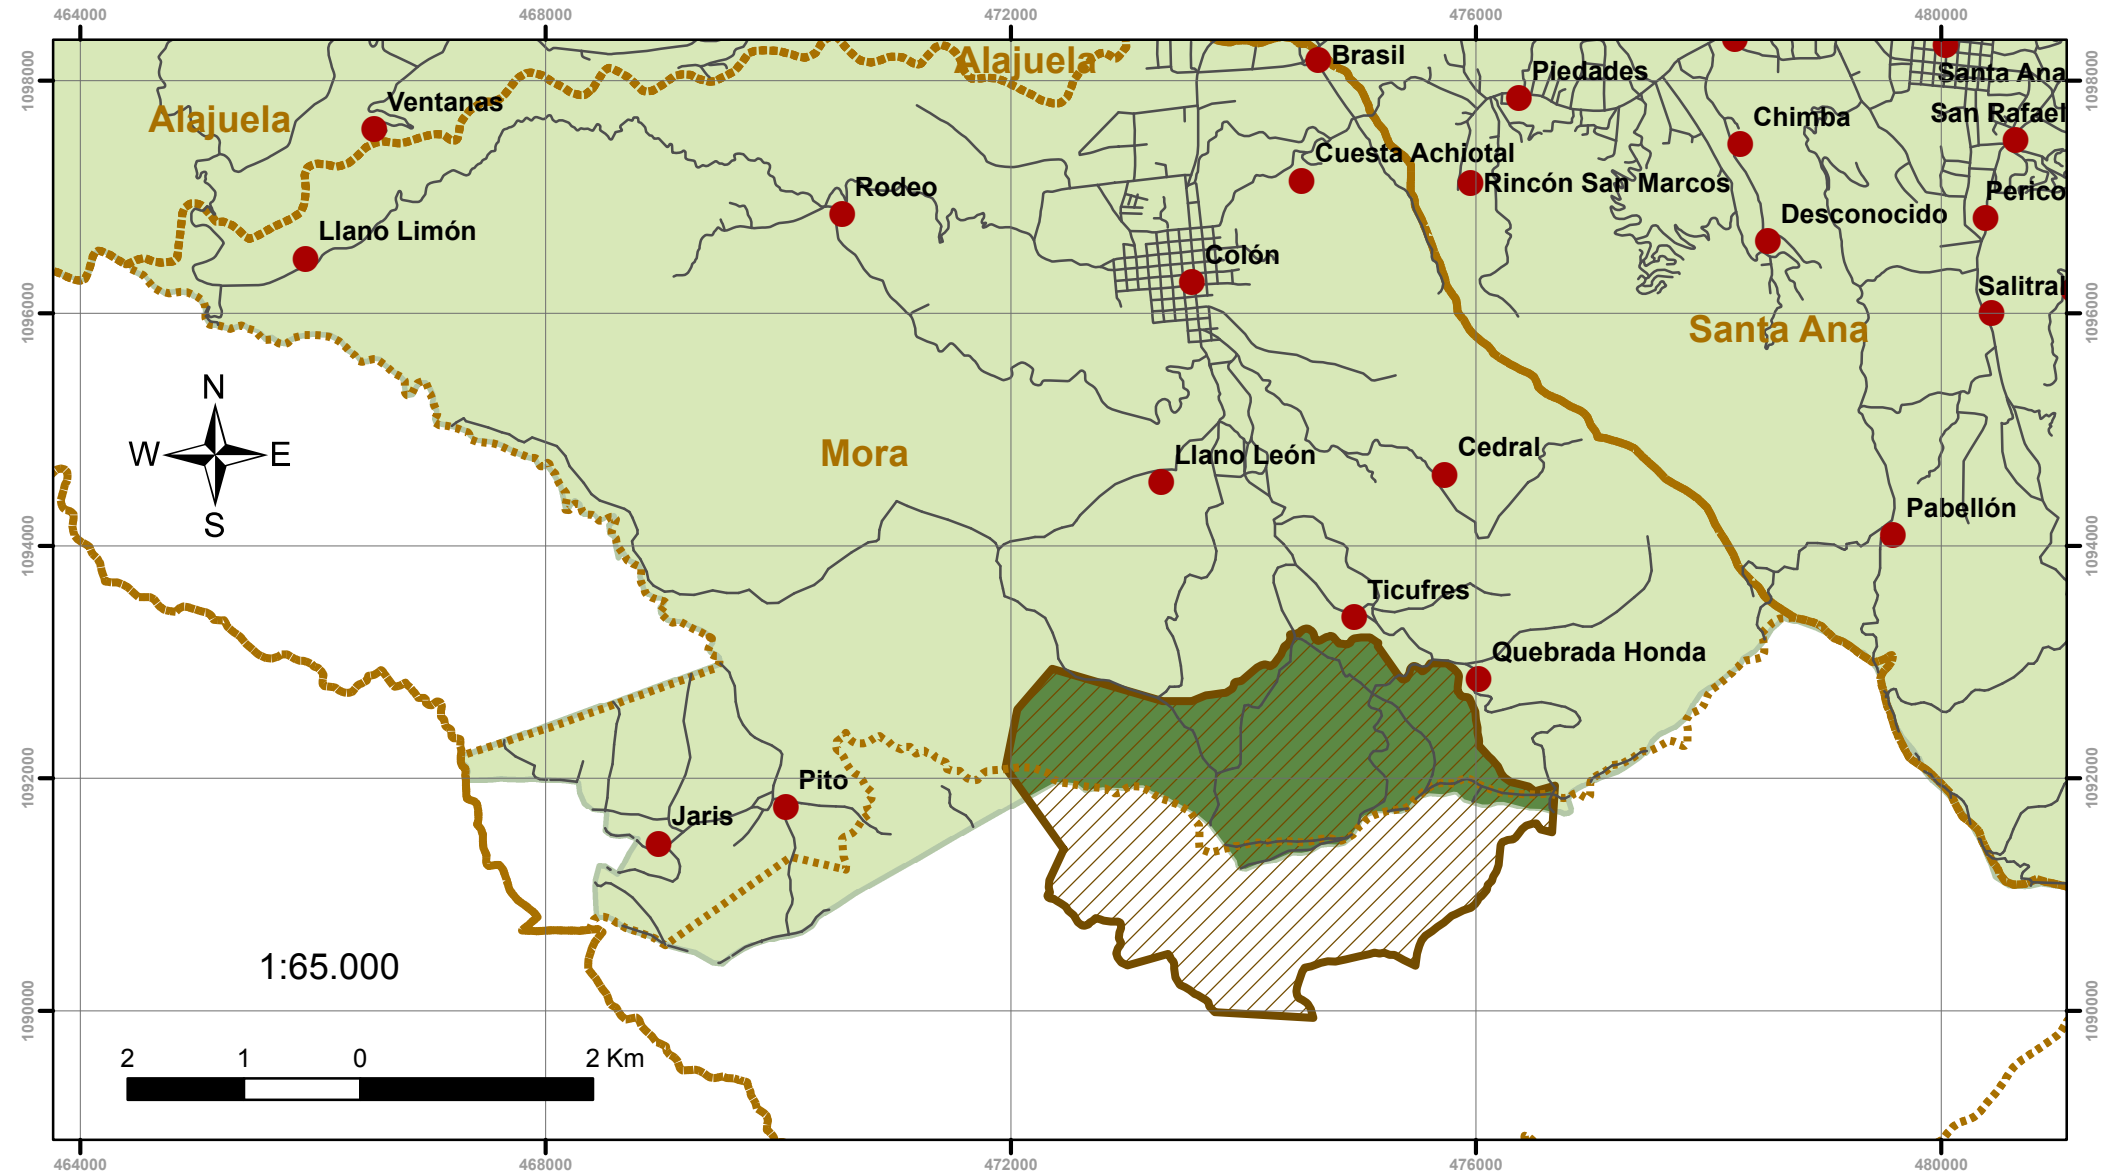

Reserva indígena Quitirrisí - Plan GAM 2013

ZCE-6.5-1

Simbología

- Poblados
- Reserva Indígena Quitirrisí
- Reserva Indígena Quitirrisí dentro del GAM
- Cantones
- Limite del GAM
- Caminos
- Limite del GAM

Elaborado por:
 Secretaría Técnica del
 Plan Nacional de
 Desarrollo Urbano 2013-2030
 Fecha:
 Octubre 2013
 Sistema de proyección:
 CRTM05
 Datum: WGS84
 Fuentes de información:
 IGN - MIVAH
 Atlas Digital 2008