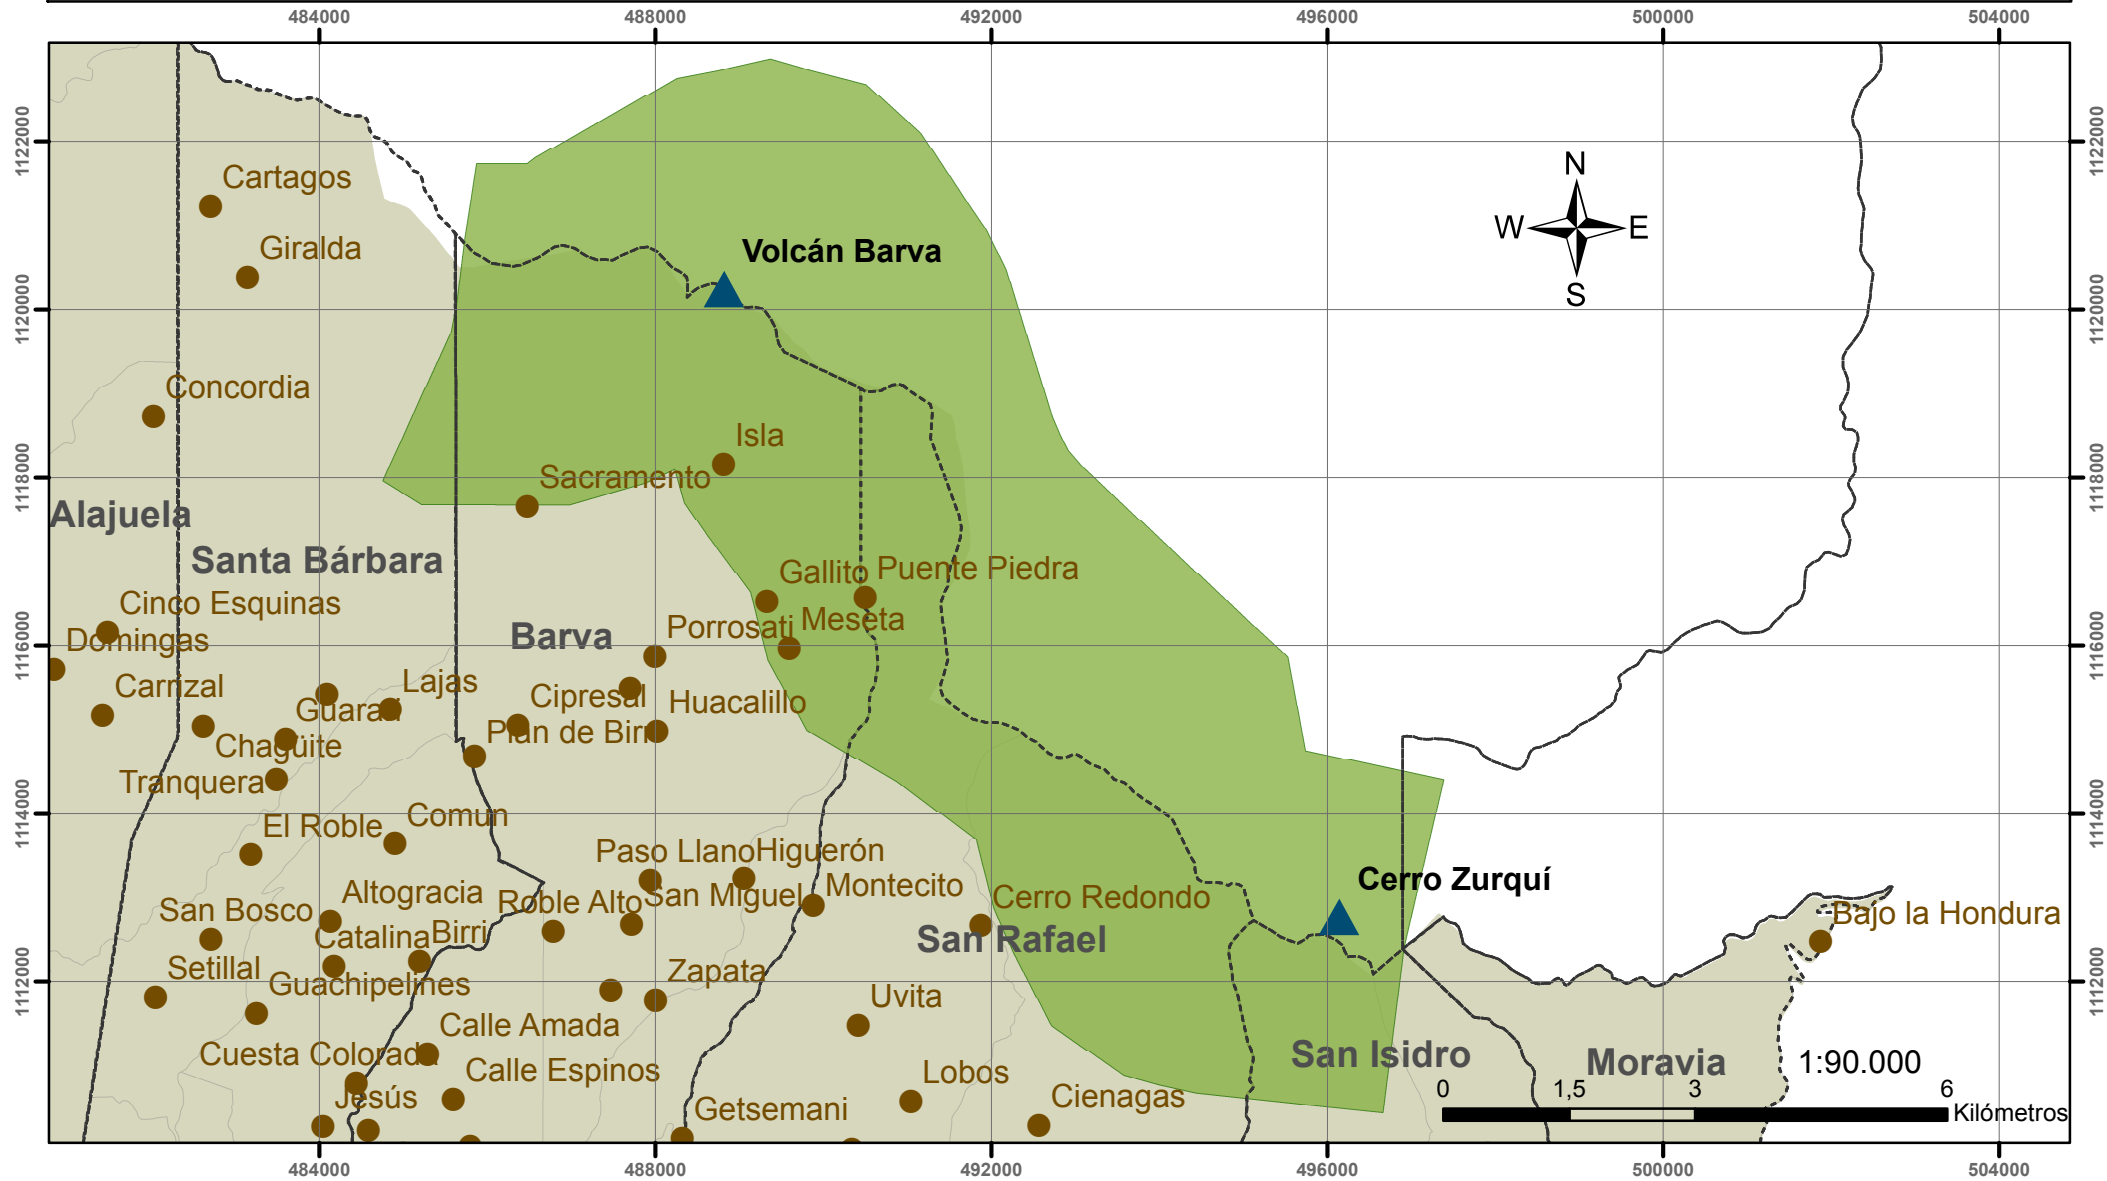

# Zona inalienable de 1888 - Plan GAM 2013

ZCE-6.2-2

### Simbología

- Poblados
- ▲ Cerros
- Zona Inalienable 1888 (6870 ha)
- Distritos
- Cantones
- Límite del GAM

Elaborado por:  
 Secretaría Técnica del  
 Plan Nacional de  
 Desarrollo Urbano 2013-2030  
 Fecha:  
 Octubre 2013  
 Sistema de proyección:  
 CRTM05  
 Datum: WGS84  
 Fuentes de información:  
 IGN -MIVAH-SINAC