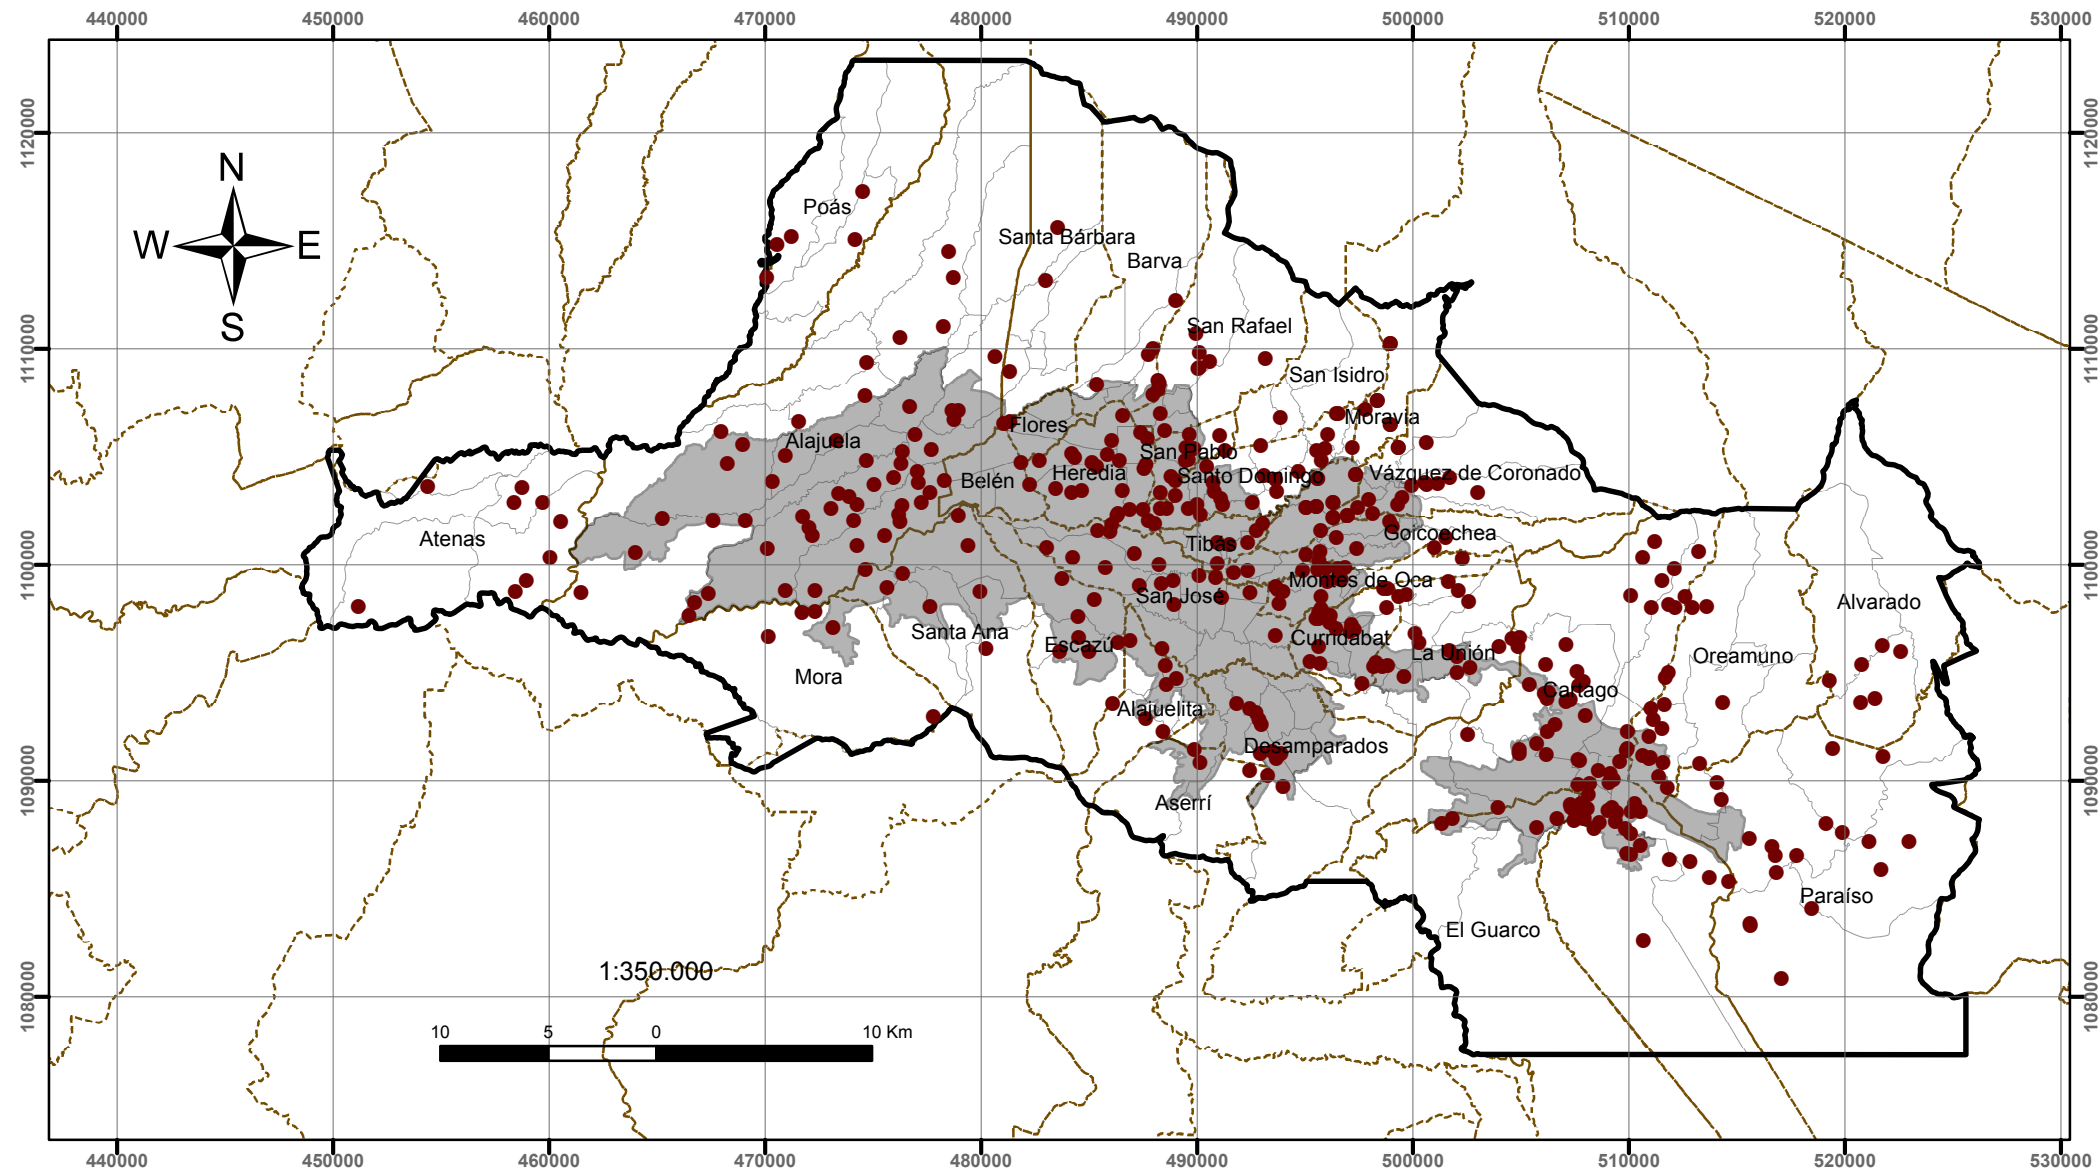

Sitios arqueológicos - Plan GAM 2013

ZCE-6.4-1

Simbología

- Sitios Arqueológicos
- Distritos
- Anillo de Contención
- Cantones

Elaborado por:
 Secretaría Técnica del
 Plan Nacional de
 Desarrollo Urbano 2013-2030
 Fecha:
 Setiembre 2013
 Sistema de proyección:
 CRTM05
 Datum: WGS84
 Fuentes de información:
 IGN - MIVAH - Plan GAM 2013
 Museo Nacional

Ubicación del GAM en Costa Rica