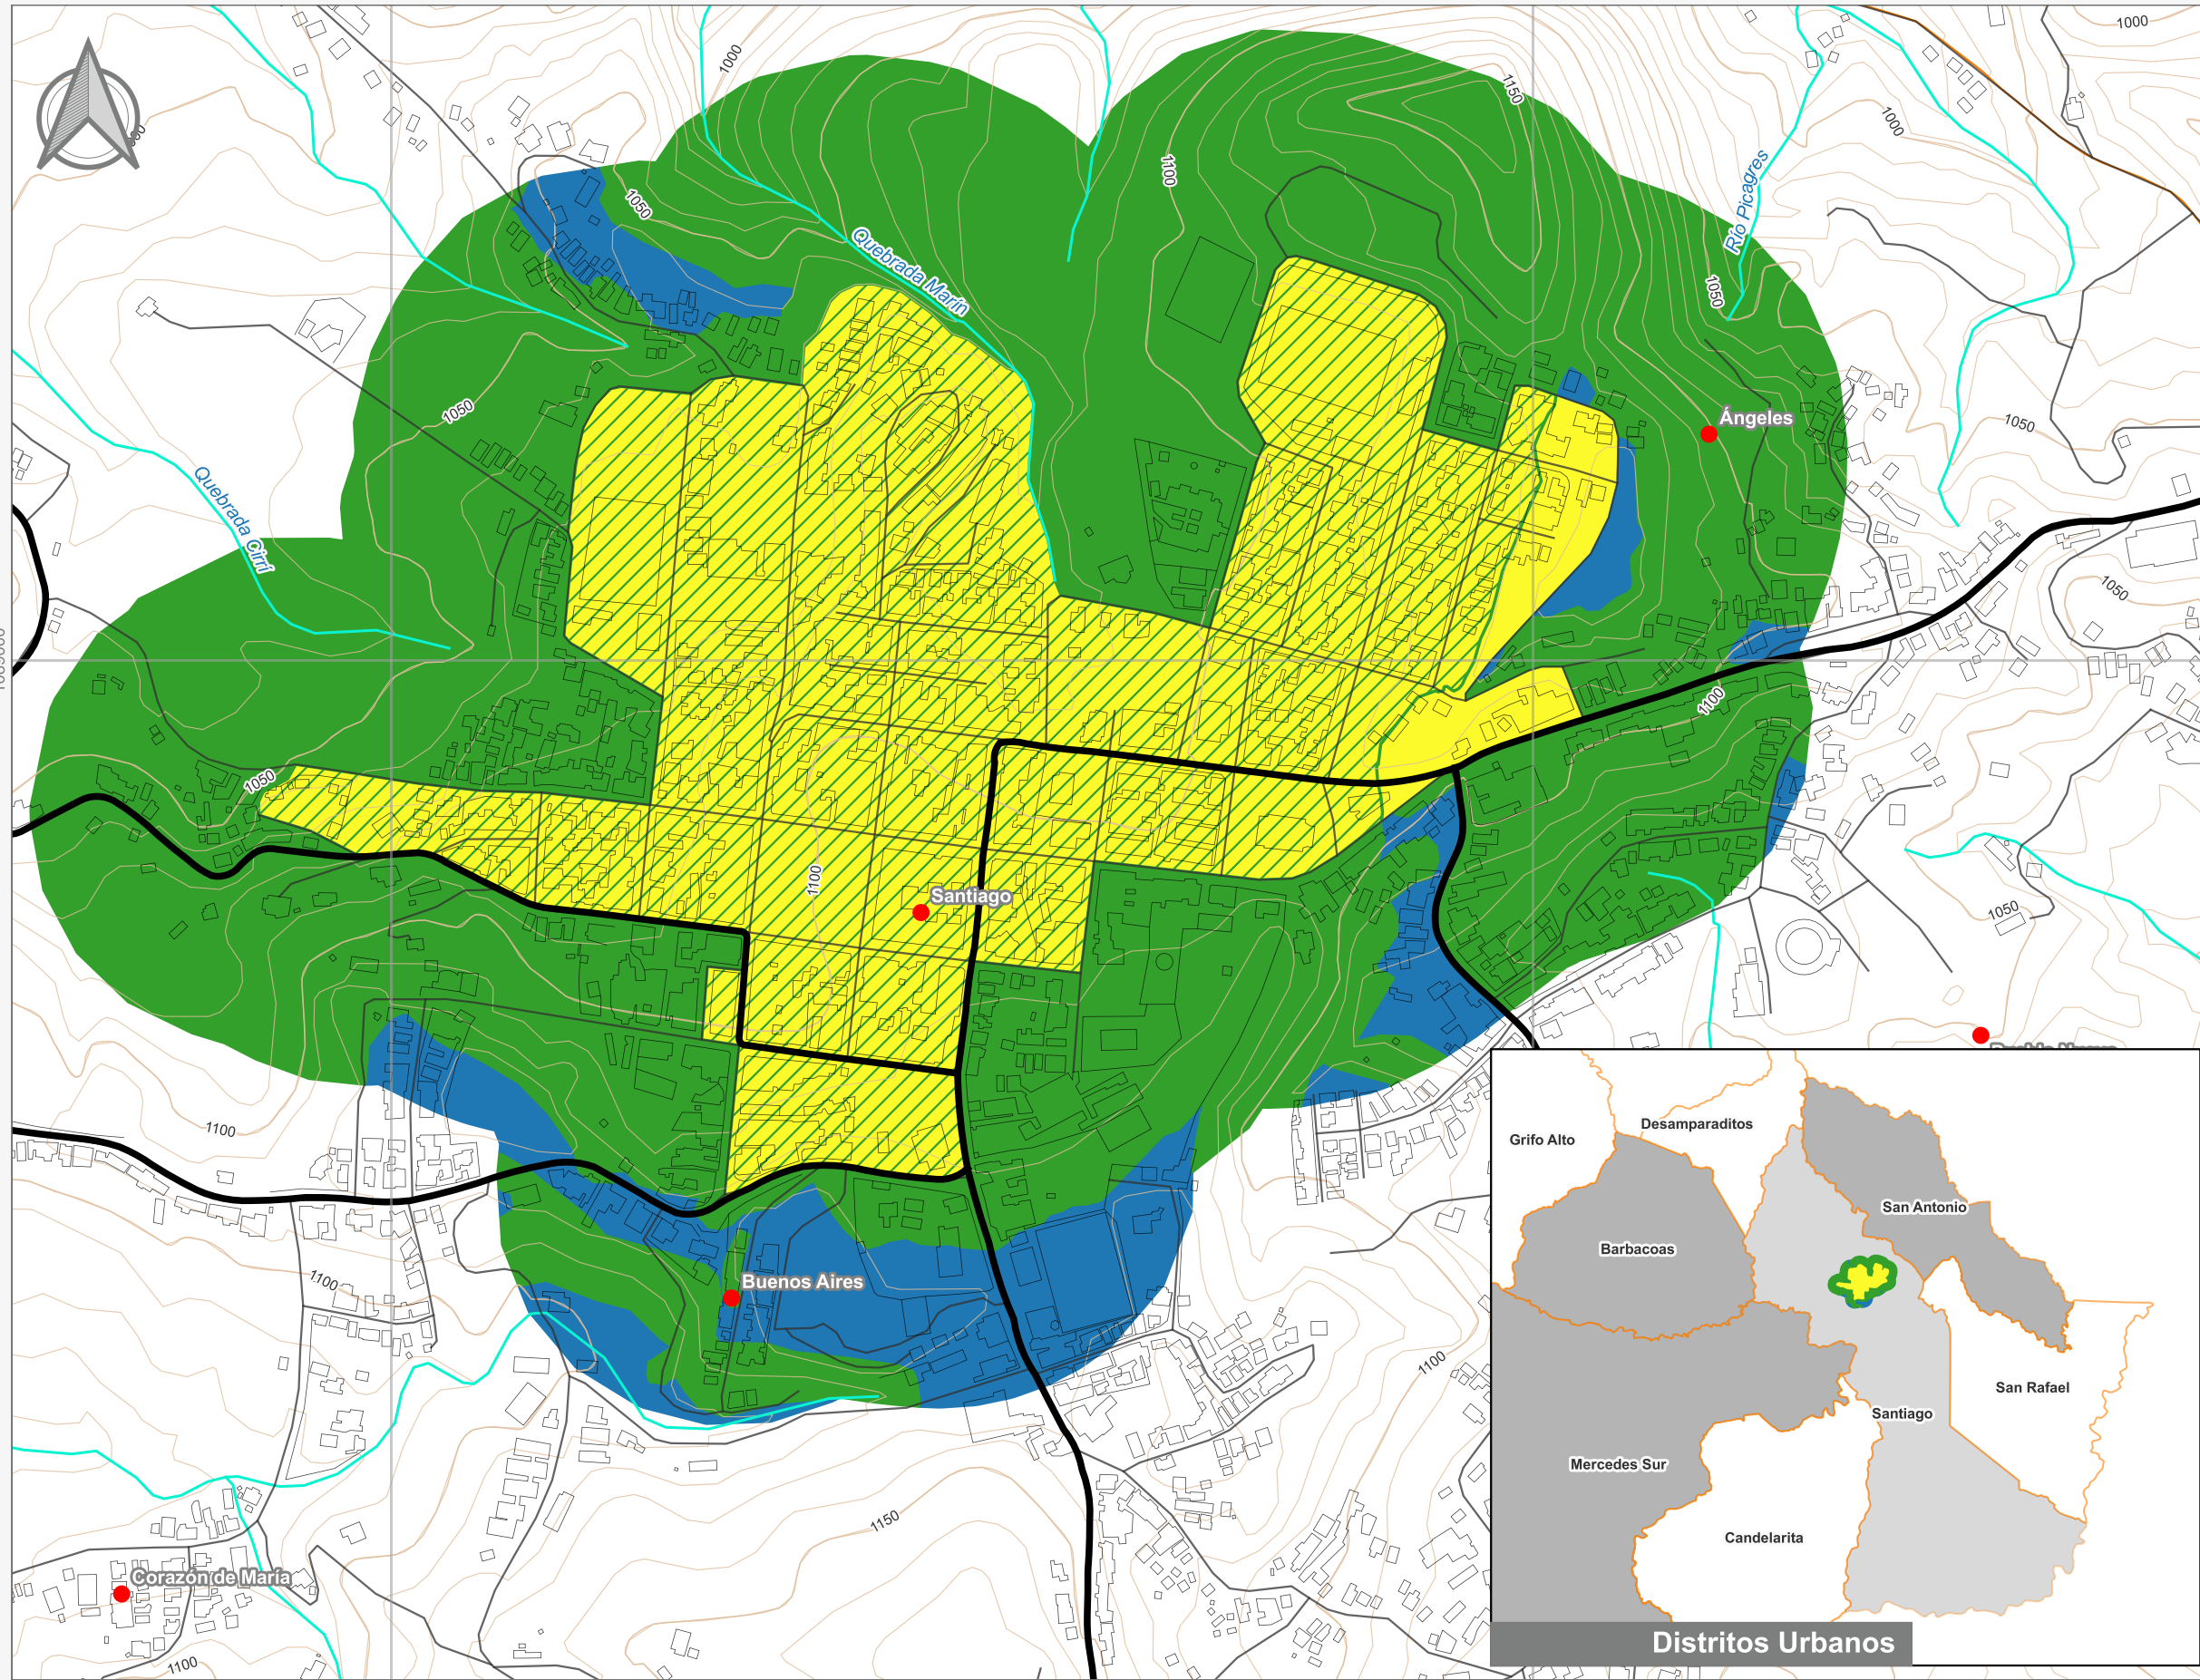

Cuadrante Urbano
Provincia: San José | Cantón: Puriscal | Distrito: Santiago

Simbología

- Toponimia
- Red Vial Nacional
- Red Vial Cantonal
- Hidrografía
- Curvas de nivel
- Límite distrital

Delimitación del Cuadrante Urbano

- ▨ Áreas con Restricciones dentro de Cuadrante Urbano
- Áreas con Restricciones
- Cuadrante Urbano
- Áreas de Expansión

Escala

1:6 000

0 250 500 m

Elaboración: Instituto Nacional de Vivienda y Urbanismo

Fuente: Google Earth/ SNIT
Proyección: CRTM 05
Datum: WGS 84
Fecha: Junio 2023