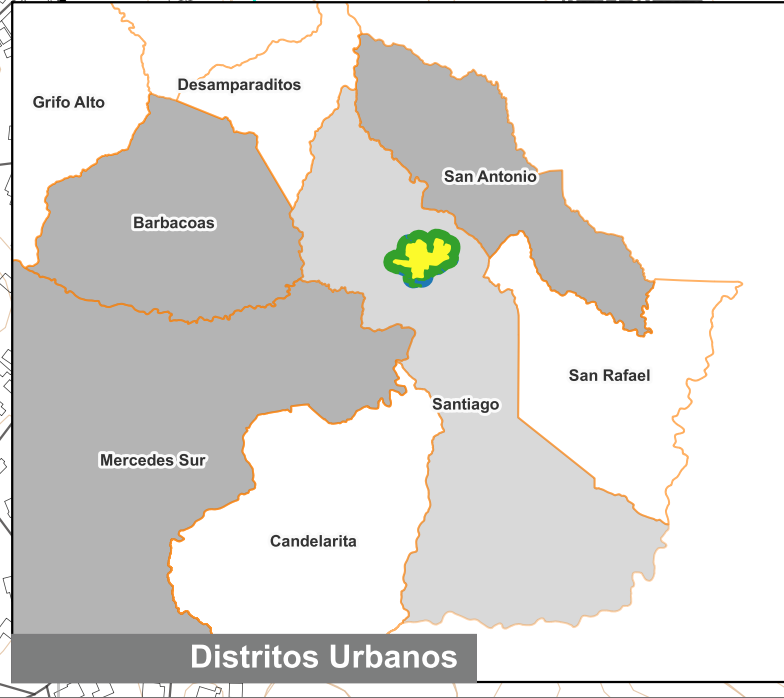

Cuadrante Urbano
Provincia: San José | Cantón: Puriscal | Distrito: Santiago

Simbología

- Toponimia
- Red Vial Nacional
- Red Vial Cantonal
- Hidrografía
- Curvas de nivel
- Límite distrital

Delimitación del Cuadrante Urbano

- ▨ Áreas con Restricciones dentro de Cuadrante Urbano
- Áreas con Restricciones
- Cuadrante Urbano
- Áreas de Expansión

Escala

1:6 000

0 250 500 m

Elaboración: Instituto Nacional de Vivienda y Urbanismo

Fuente: Google Earth/ SNIT
Proyección: CRTM 05
Datum: WGS 84
Fecha: Junio 2023