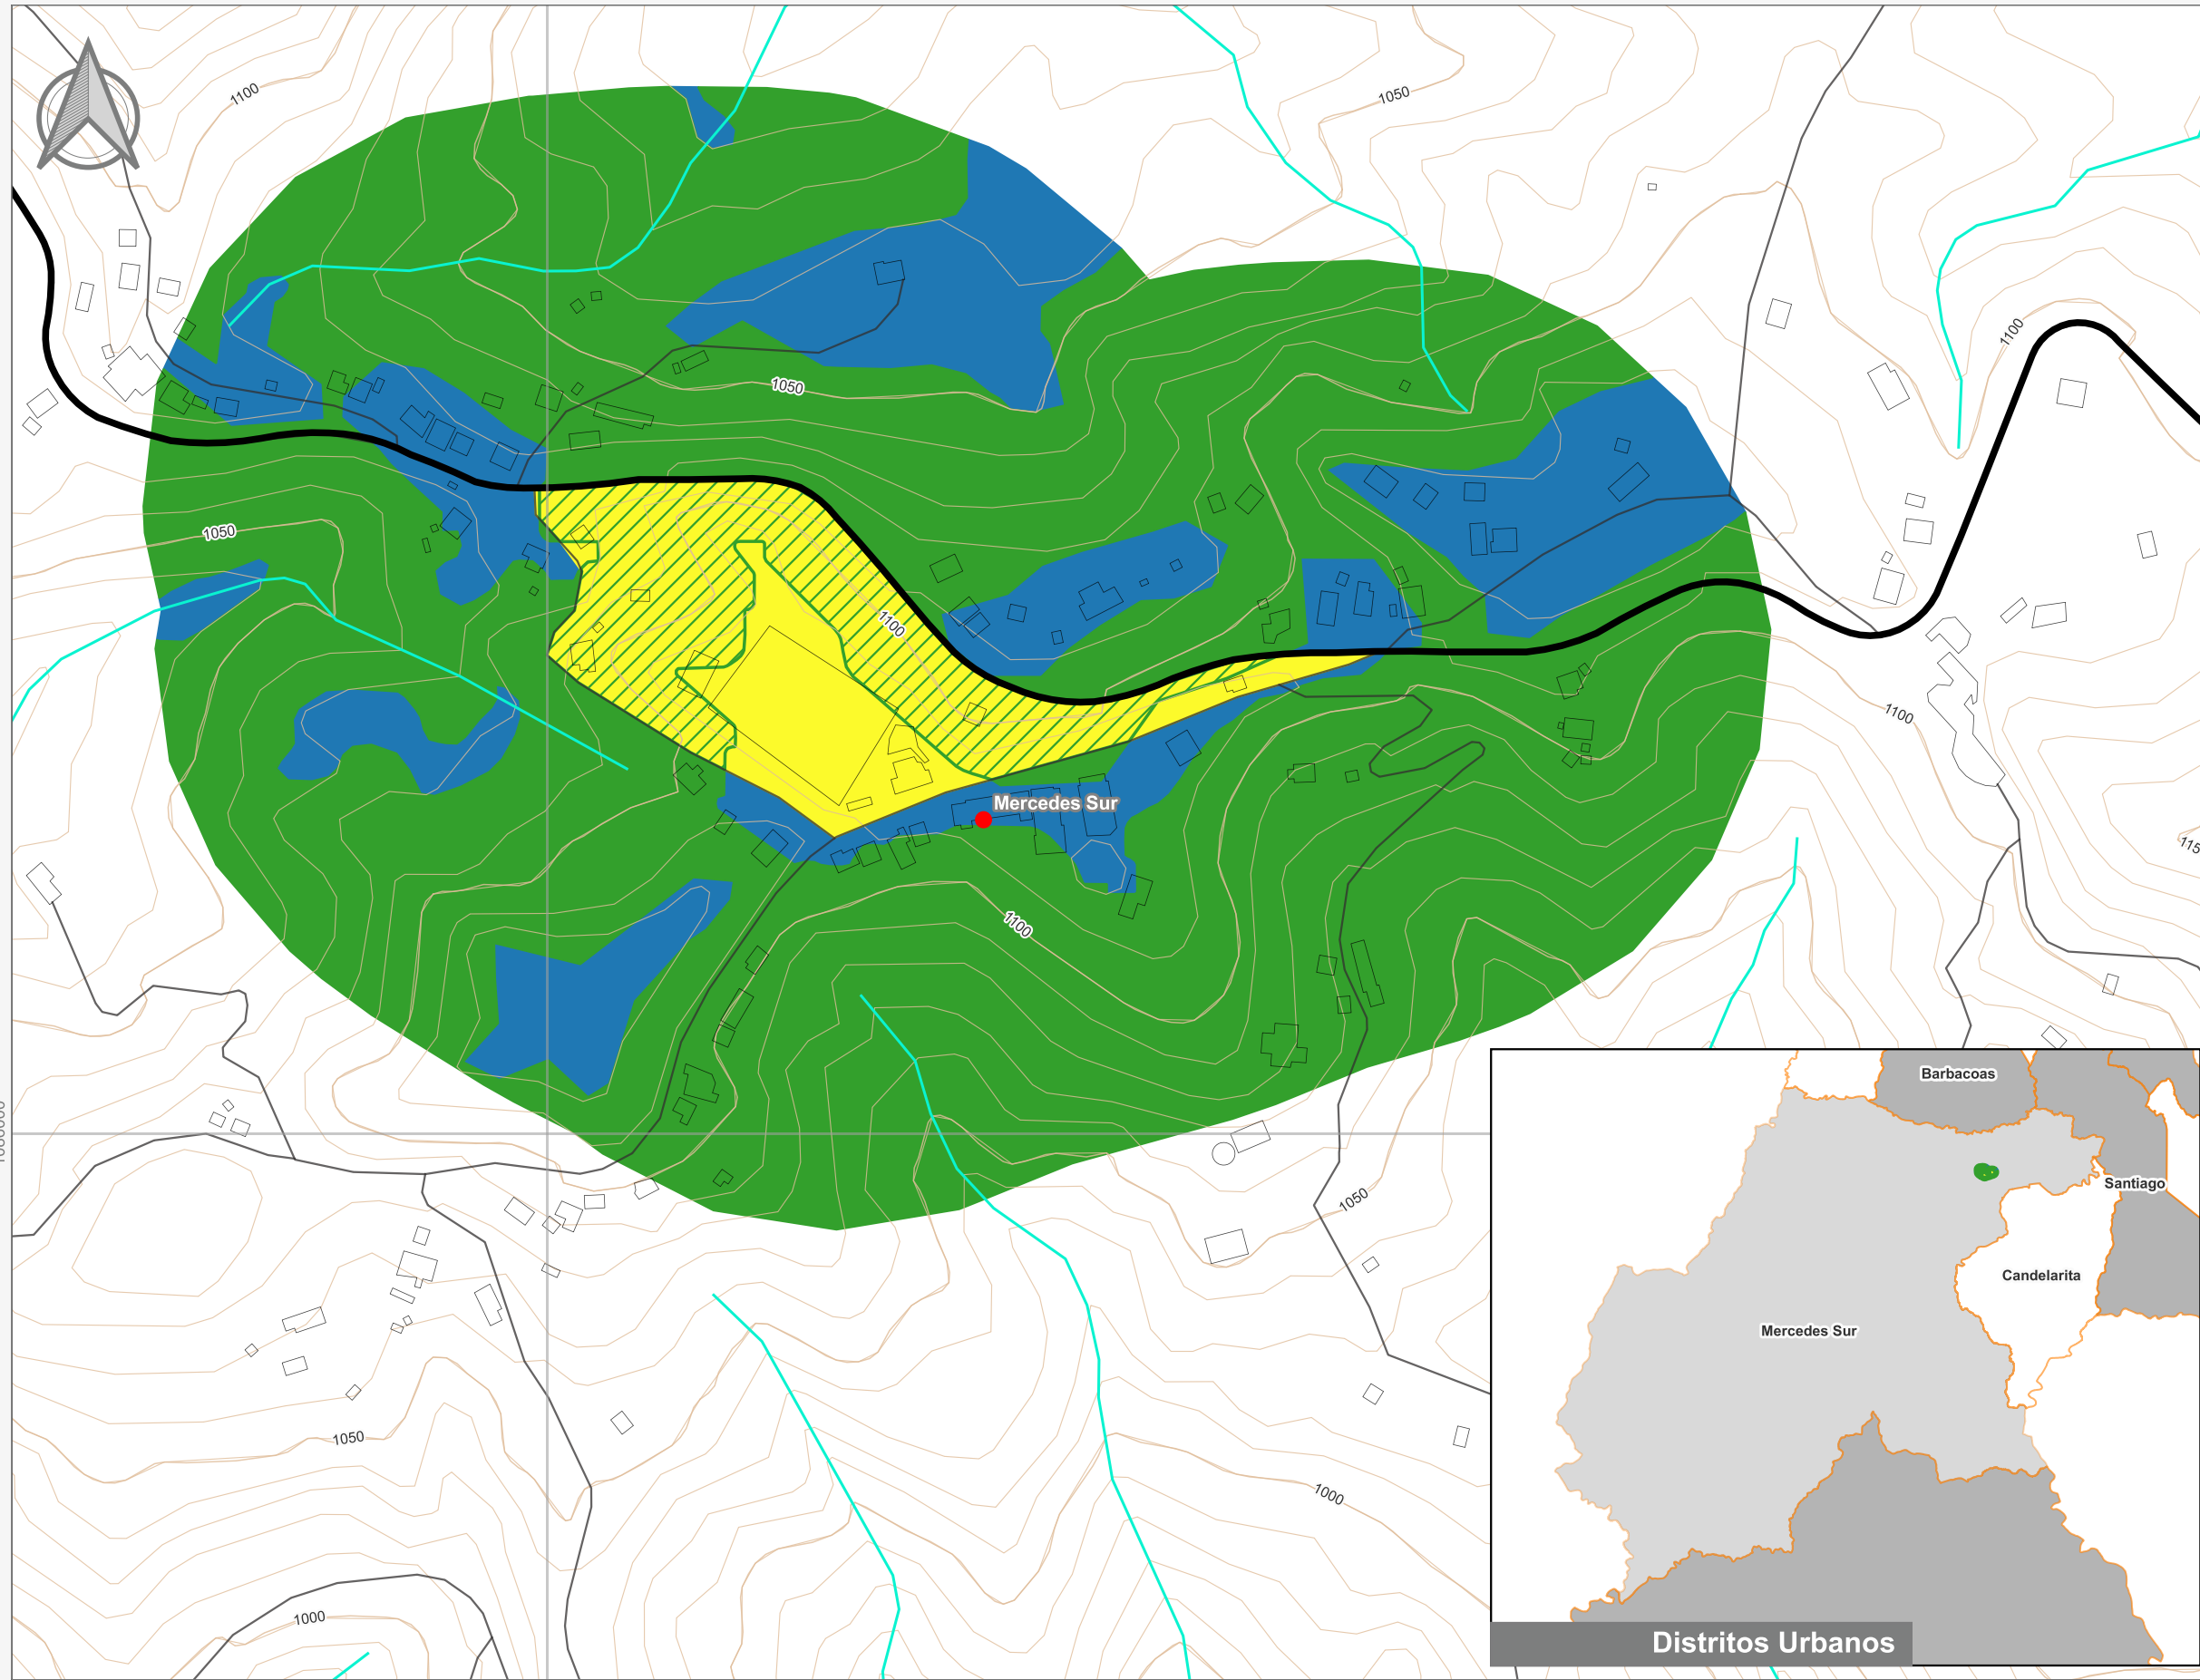

Cuadrante Urbano
Provincia: San José | Cantón: Puriscal | Distrito: Mercedes Sur

Simbología

- Toponimia
- Red Vial Nacional
- Red Vial Cantonal
- Hidrografía
- Curvas de nivel
- Límite distrital

Delimitación del Cuadrante Urbano

- Cuadrante Urbano
- Áreas de Expansión
- Áreas con Restricciones
- Áreas con Restricciones dentro de Cuadrante Urbano

Escala

1:3.500

0 100 200 m

Elaboración: Instituto Nacional de Vivienda y Urbanismo

Fuente: Google Earth/ SNIT
Proyección: CRTM 05
Datum: WGS 84
Fecha: Junio 2023