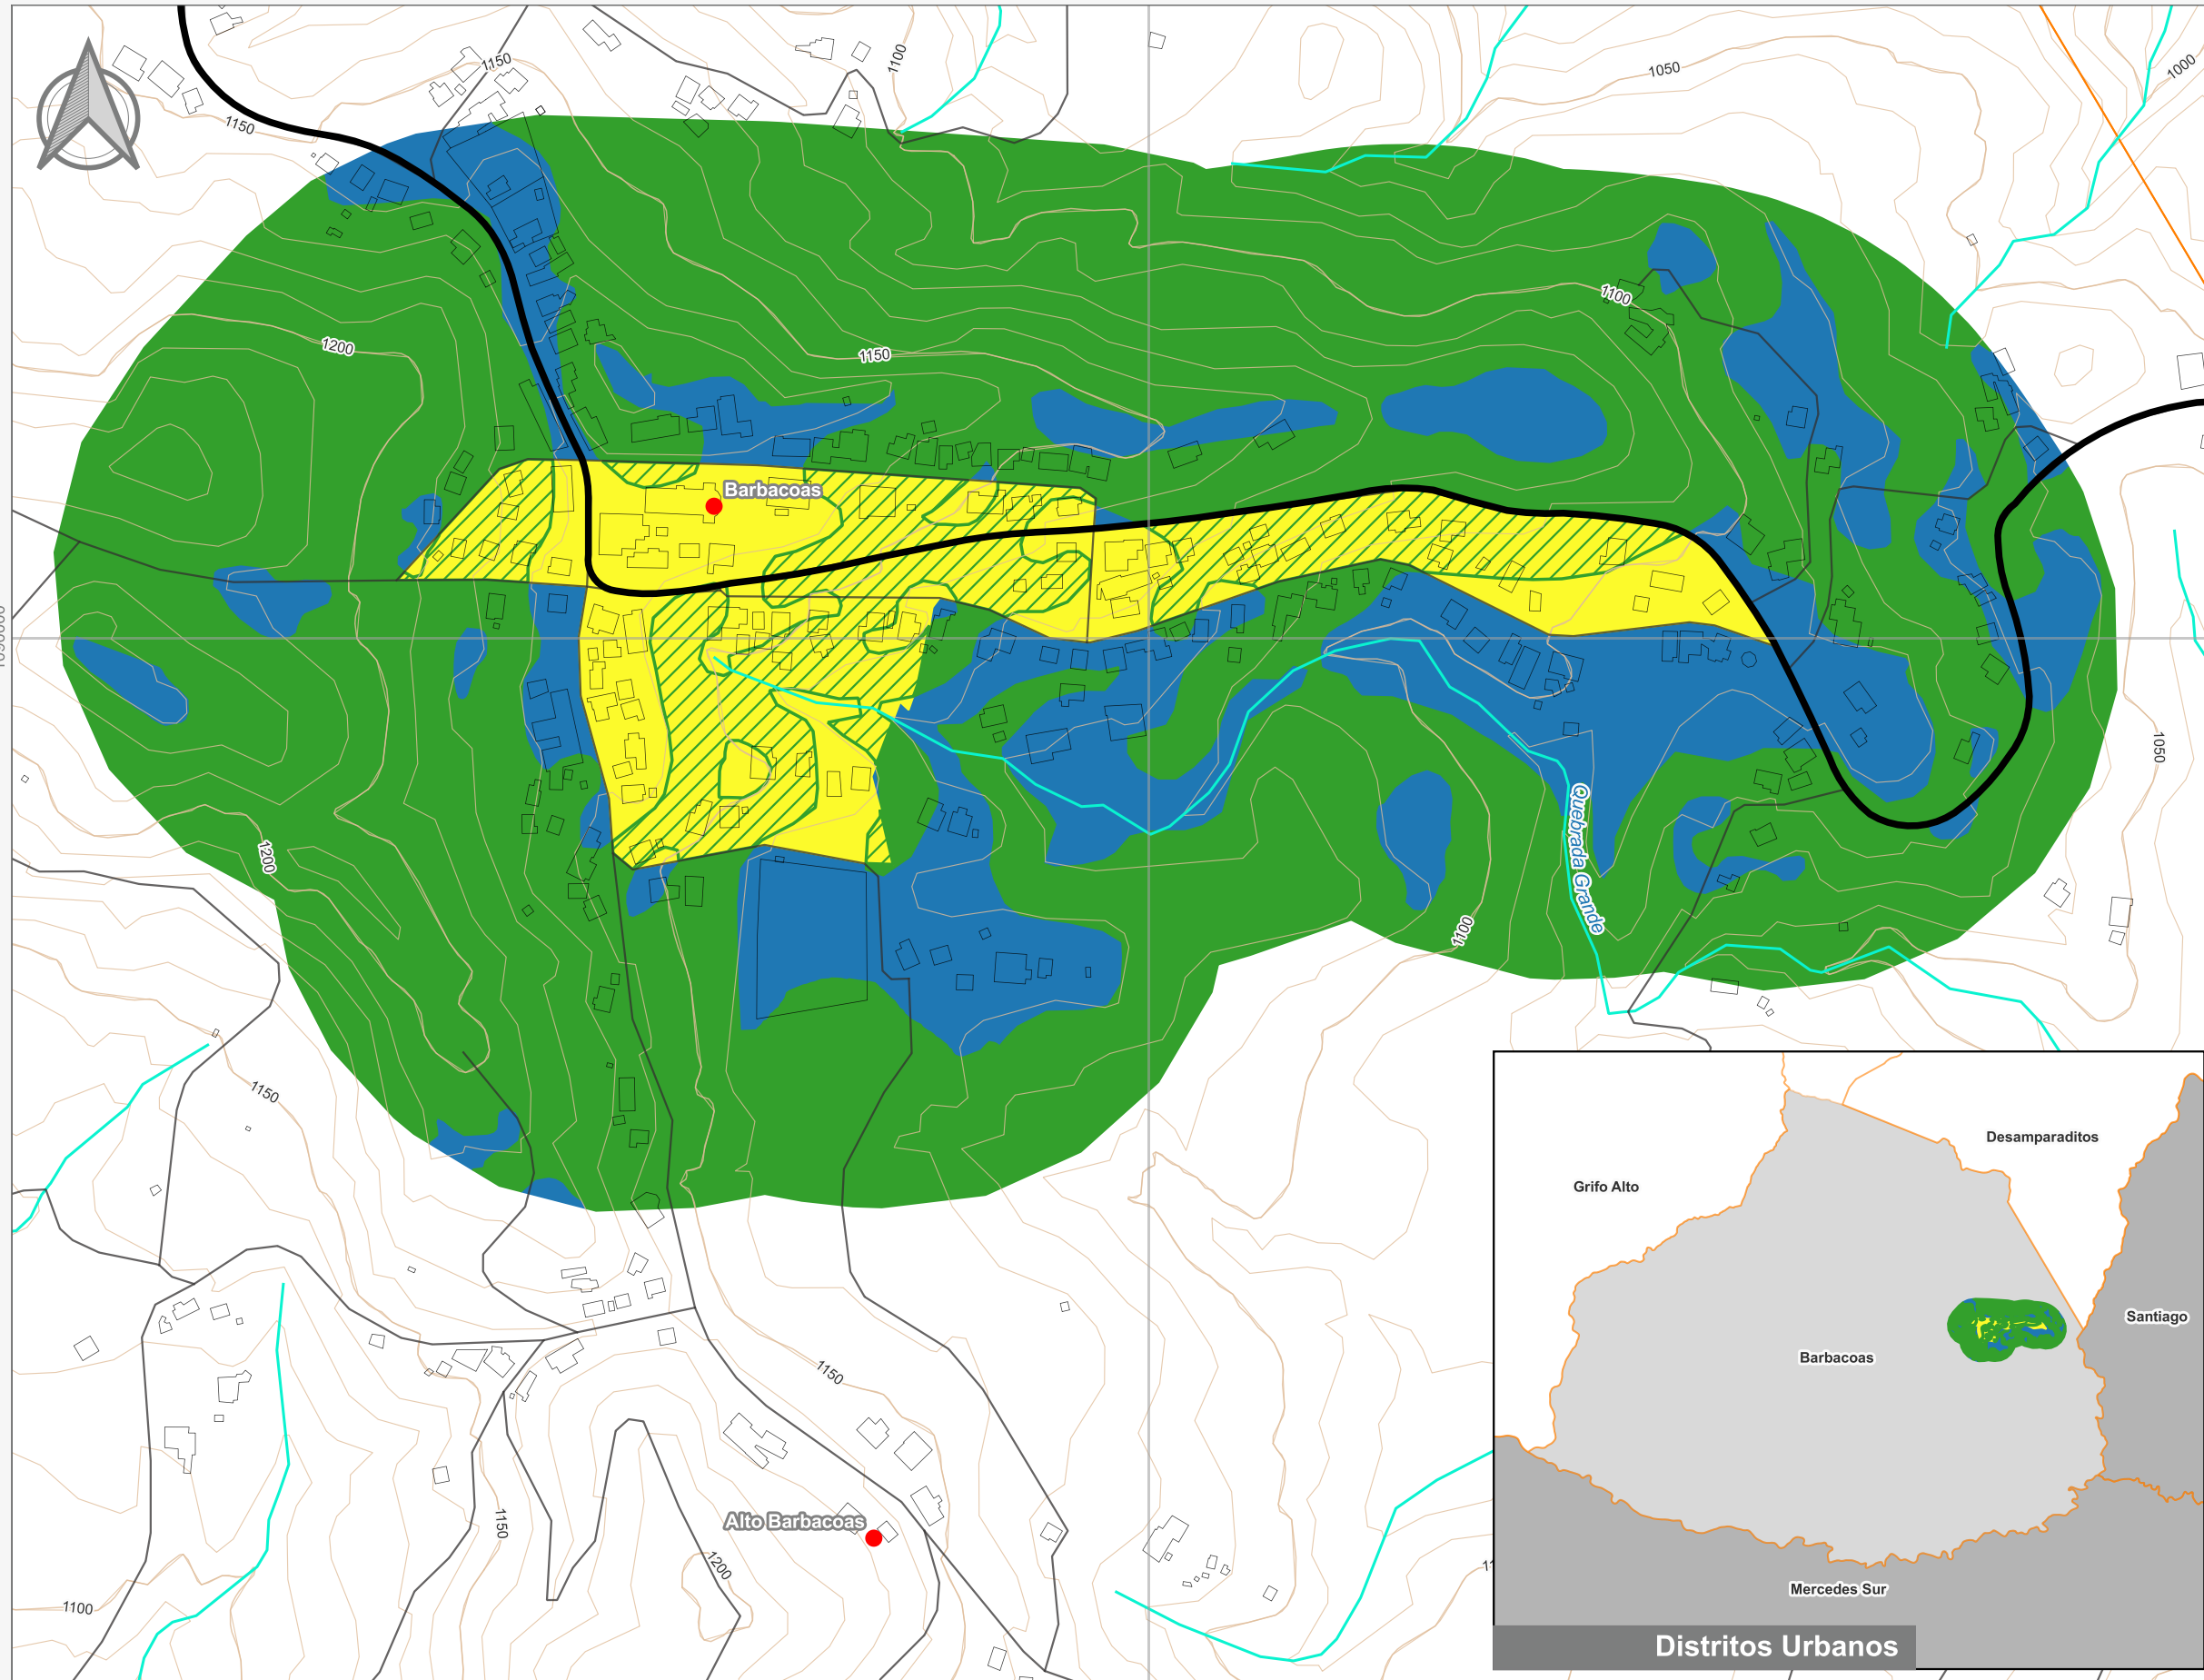

Cuadrante Urbano
Provincia: San José | Cantón: Puriscal | Distrito: Barbacoas

Simbología

- Toponimia
- Red Vial Nacional
- Red Vial Cantonal
- Hidrografía
- Curvas de nivel
- Límite distrital
- Delimitación del Cuadrante Urbano**
- Cuadrante Urbano
- Áreas de Expansión
- Áreas con Restricciones
- Áreas con Restricciones dentro de Cuadrante Urbano

Escala

1:4.000

0 150 300 m

Elaboración: Instituto Nacional de Vivienda y Urbanismo

Fuente: Google Earth/ SNIT
Proyección: CRTM 05
Datum: WGS 84
Fecha: Junio 2023