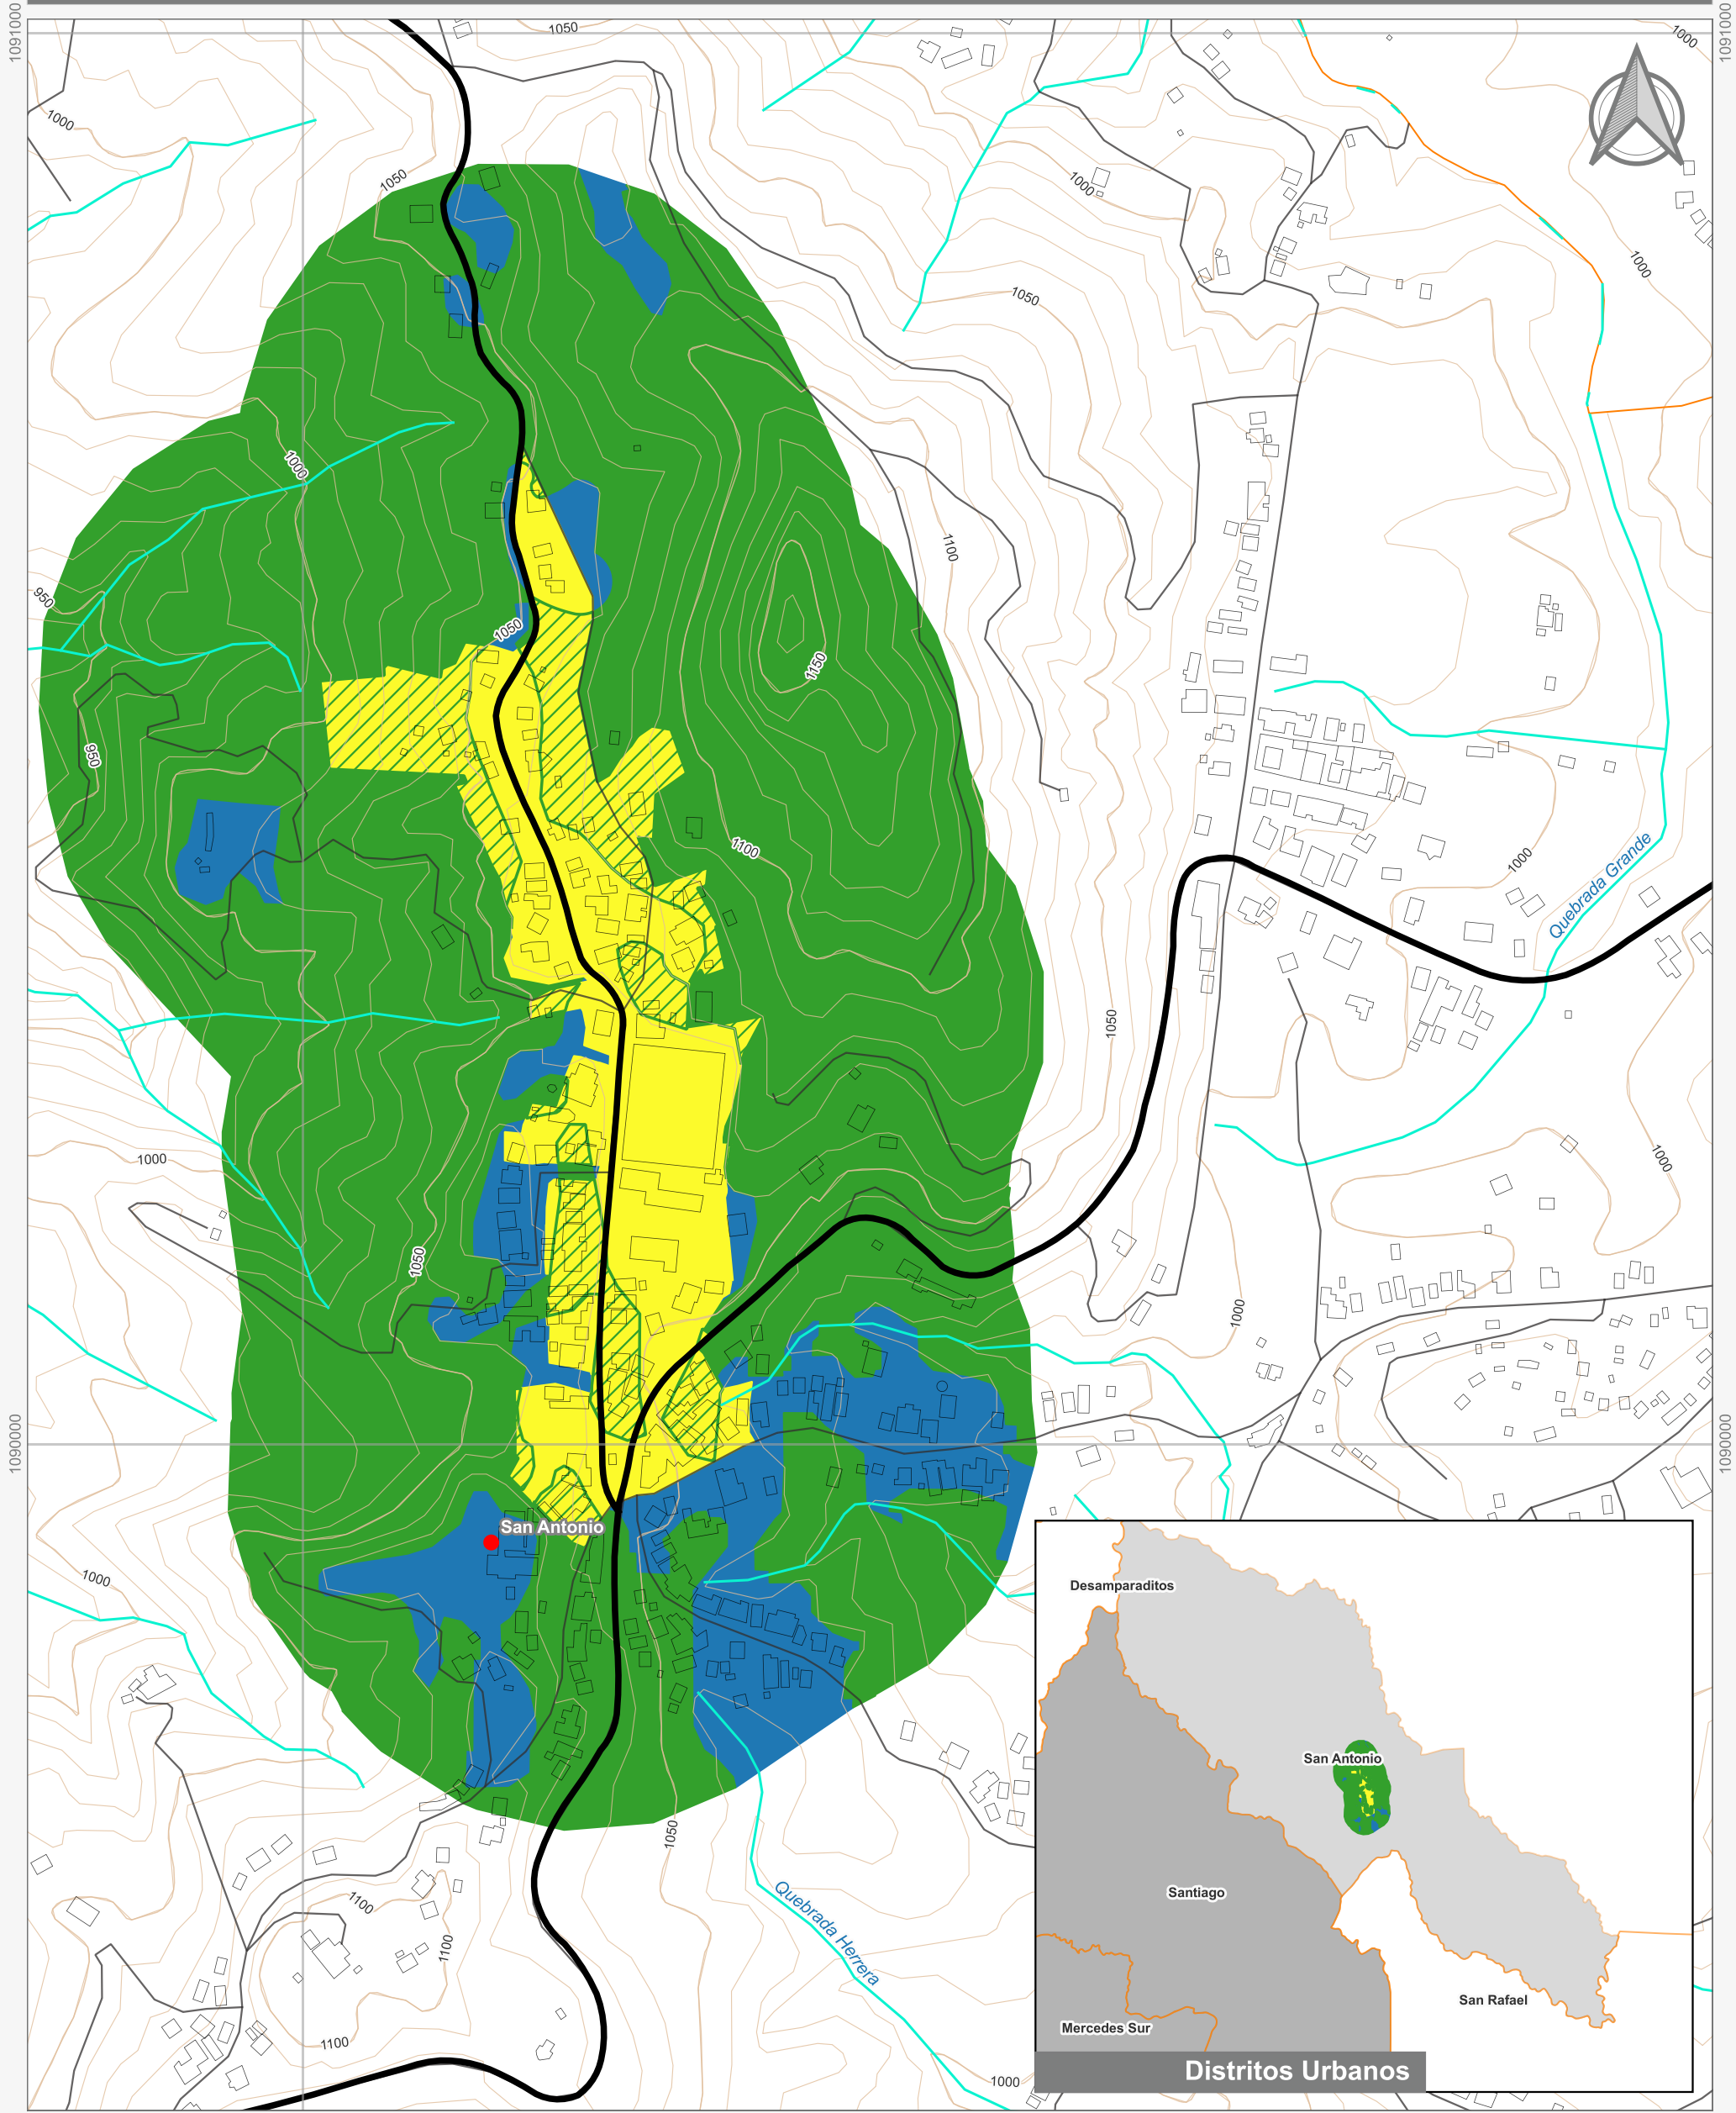

Cuadrante Urbano
 Provincia: San José | Cantón: Puriscal | Distrito: San Antonio

Elaboración: Instituto Nacional de Vivienda y Urbanismo
Fuente: Google Earth/ SNIT
Proyección: CRTM 05
Datum: WGS 84
Fecha: Junio 2023

Simbología	
●	Toponimia
	Red Vial Nacional
	Red Vial Cantonal
	Hidrografía
	Curvas de nivel
	Límite distrital
Delimitación del Cuadrante Urbano	
	Cuadrante Urbano
	Áreas de Expansión
	Áreas con Restricciones
	Áreas con Restricciones dentro de Cuadrante Urbano