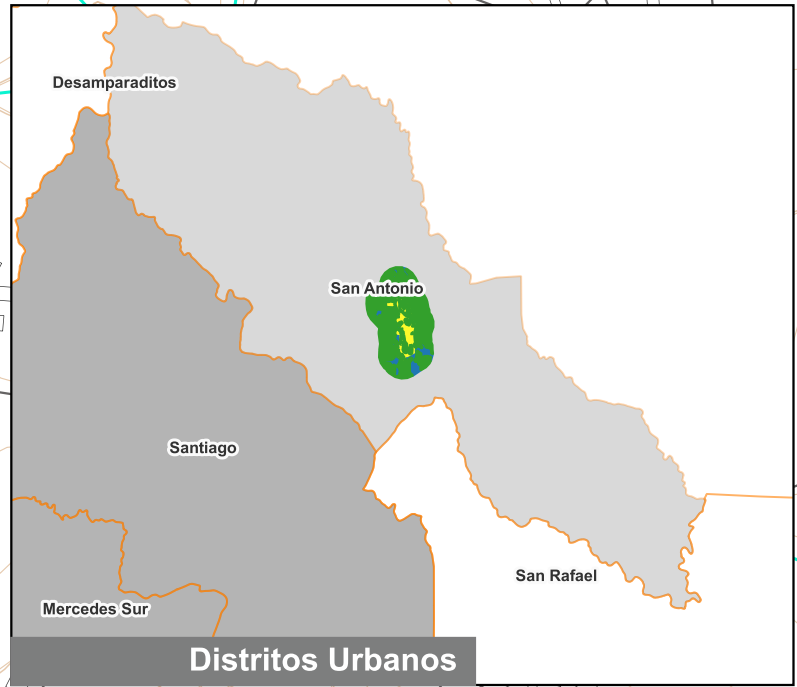

Cuadrante Urbano
 Provincia: San José | Cantón: Puriscal | Distrito: San Antonio

Elaboración: Instituto Nacional de Vivienda y Urbanismo
Fuente: Google Earth/ SNIT
Proyección: CRTM 05
Datum: WGS 84
Fecha: Junio 2023

Simbología	
●	Toponimia
	Red Vial Nacional
	Red Vial Cantonal
	Hidrografía
	Curvas de nivel
	Límite distrital
Delimitación del Cuadrante Urbano	
	Cuadrante Urbano
	Áreas de Expansión
	Áreas con Restricciones
	Áreas con Restricciones dentro de Cuadrante Urbano