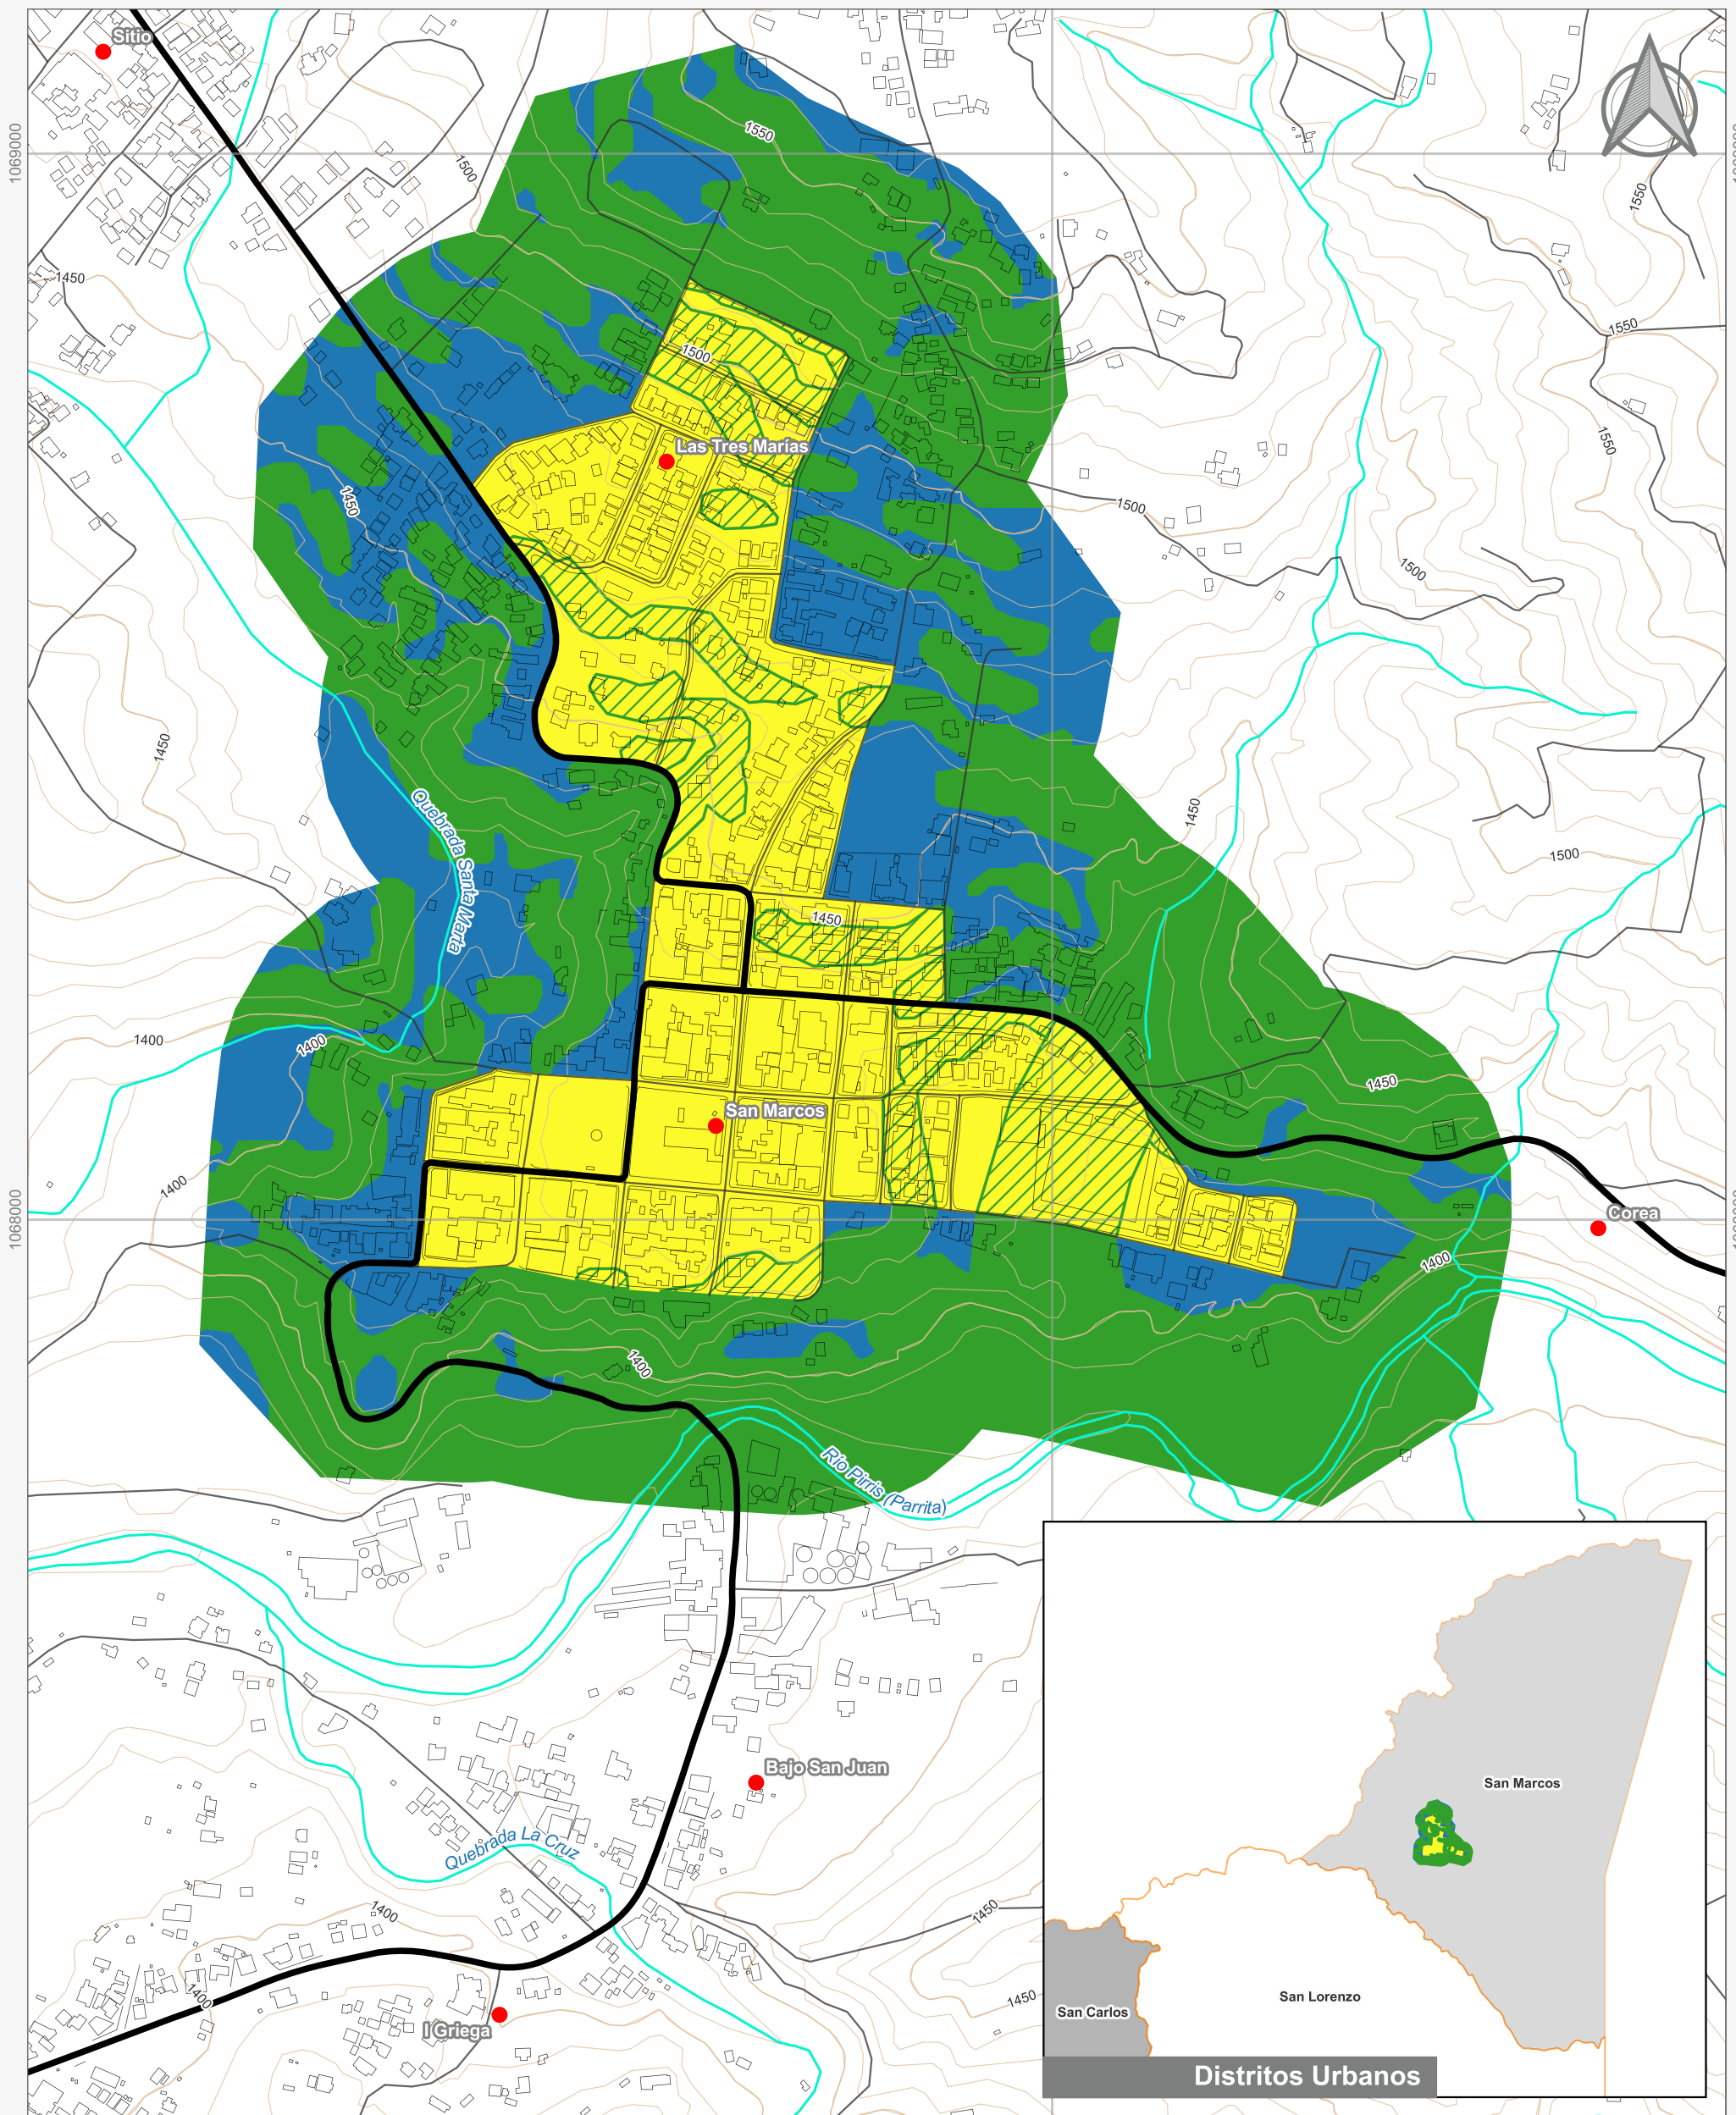

# Cuadrante Urbano

Provincia: San José | Cantón: Tarrazú | Distrito: San Marcos

**Elaboración:** Instituto Nacional de Vivienda y Urbanismo  
**Fuente:** Google Earth/ SNIT  
**Proyección:** CRTM 05  
**Datum:** WGS 84  
**Fecha:** Mayo 2023

Simbología	
●	Toponimia
—	Red Vial Nacional
—	Red Vial Cantonal
—	Hidrografía
—	Curvas de nivel
—	Límite distrital
Delimitación del Cuadrante Urbano	
■	Cuadrante Urbano
■	Áreas de Expansión
■	Áreas con Restricciones
■	Áreas con Restricciones dentro de Cuadrante Urbano