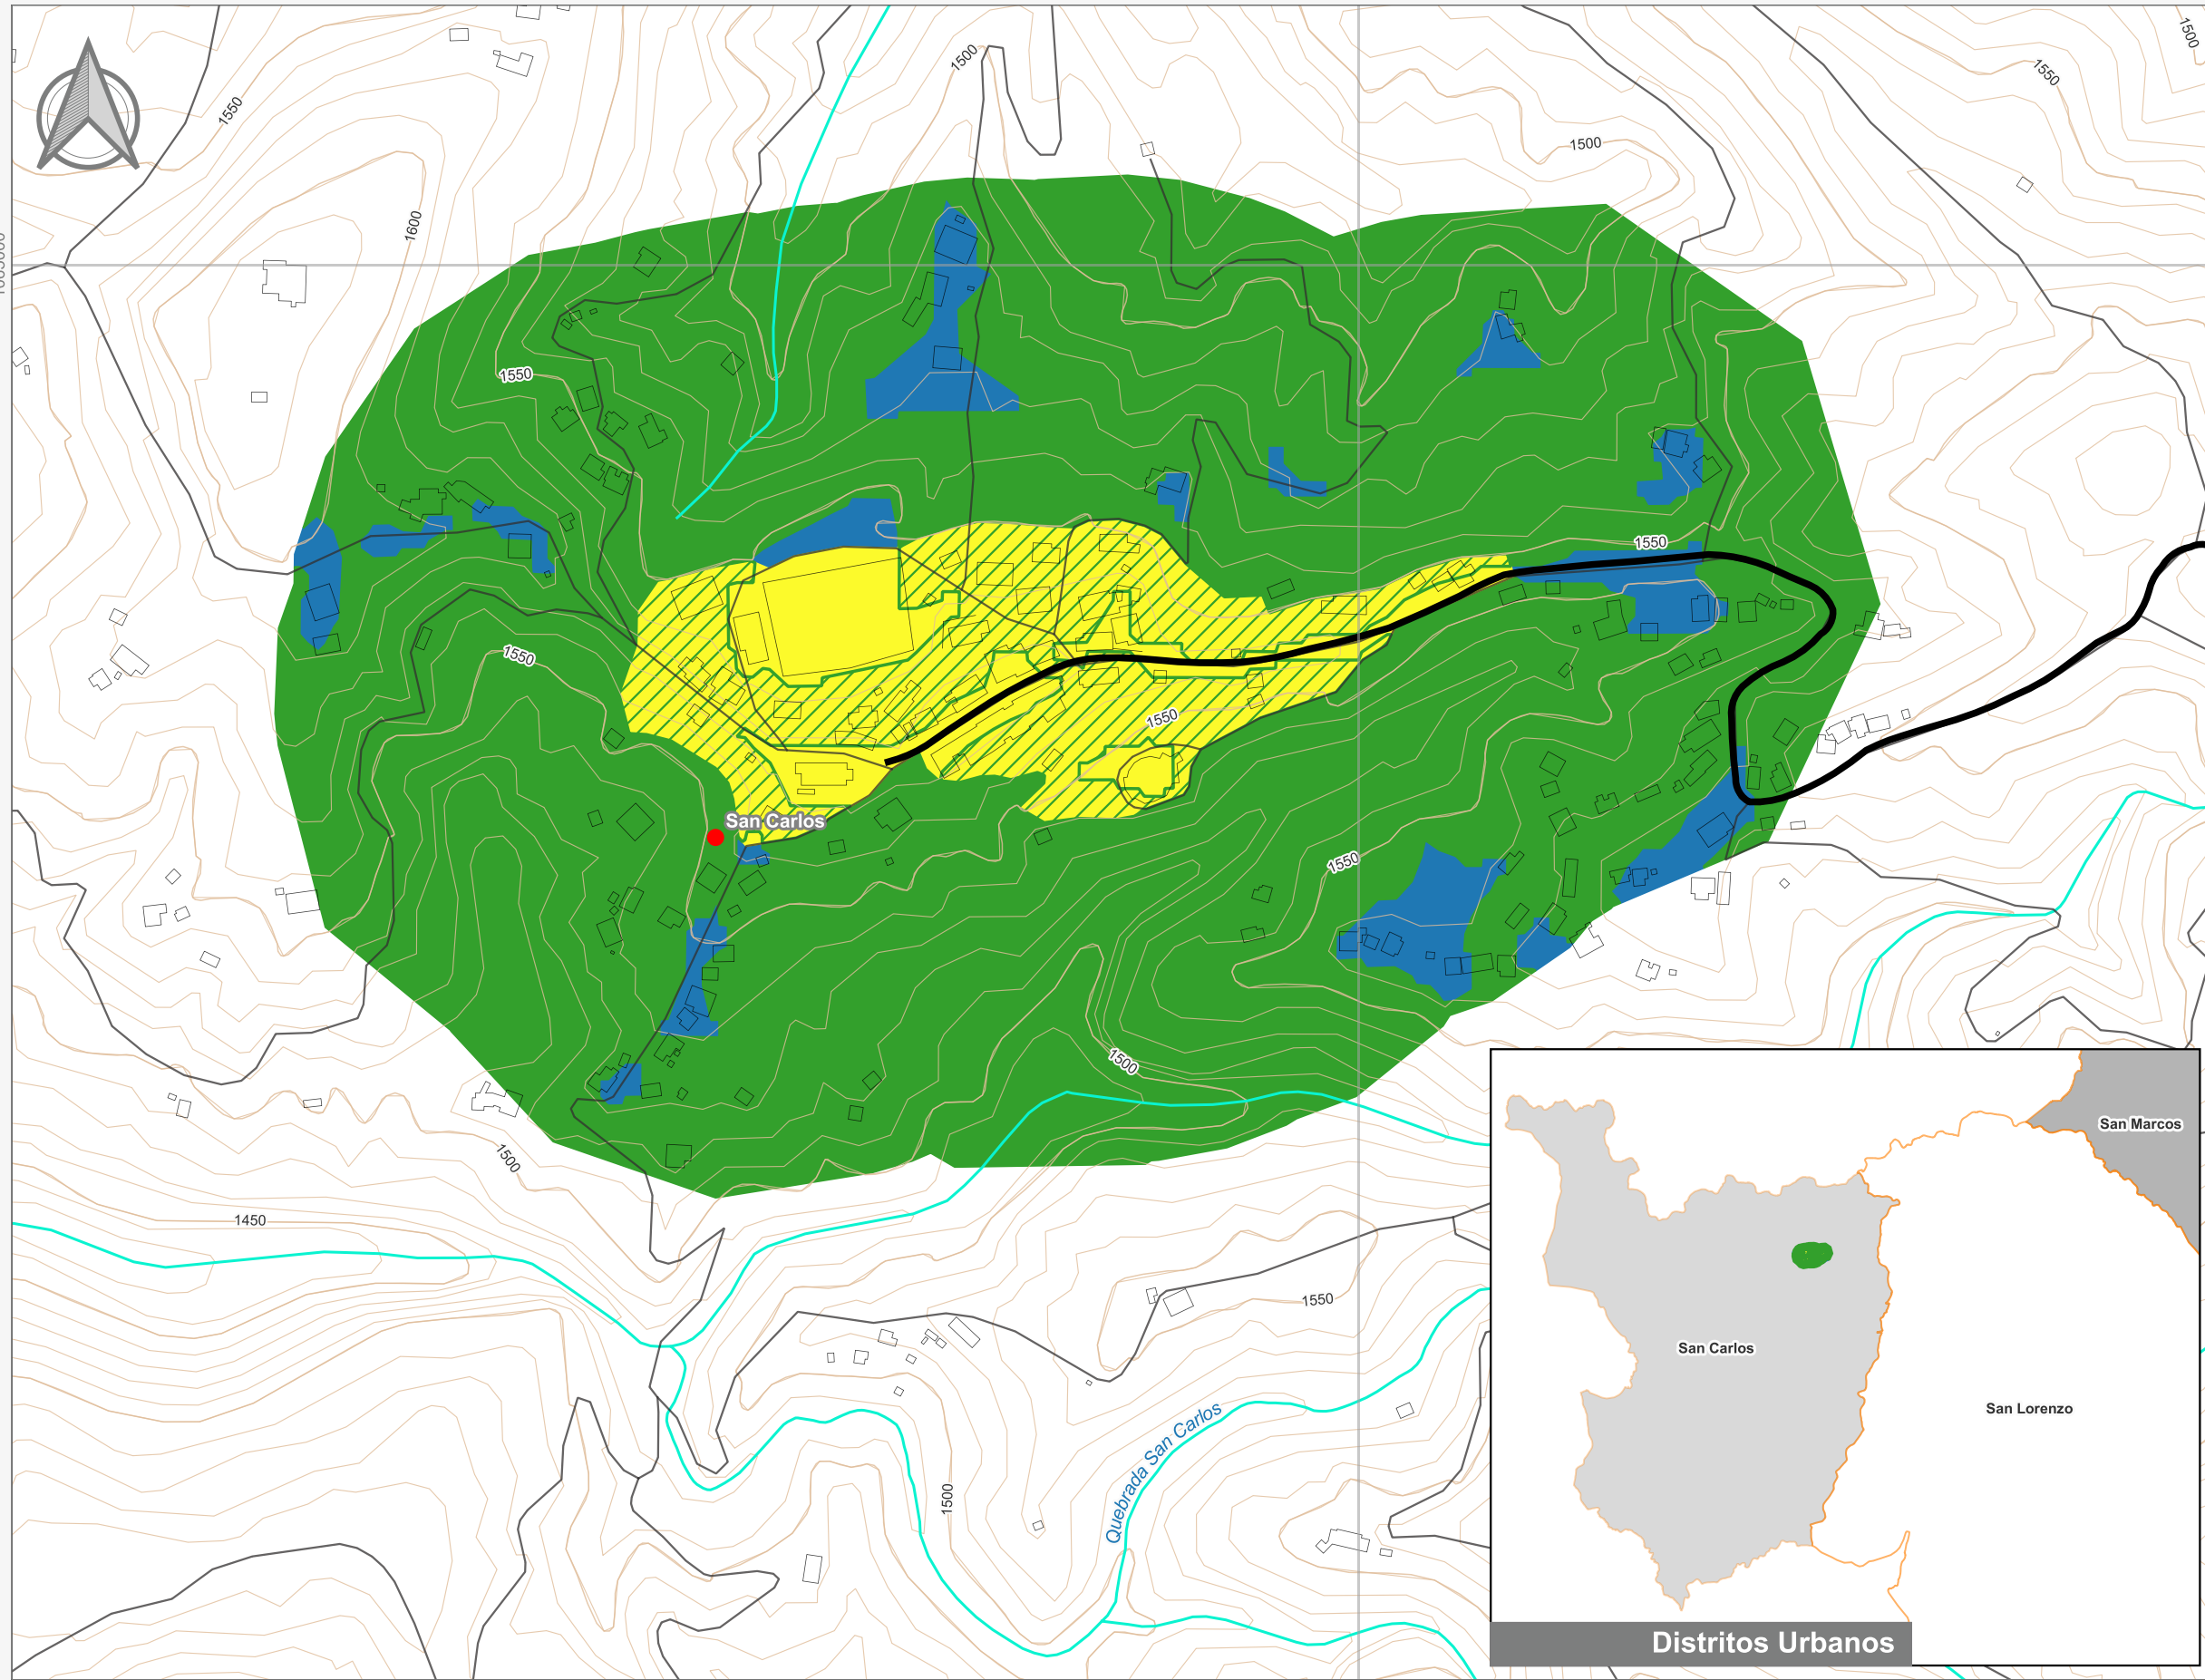

Cuadrante Urbano
Provincia: San José | Cantón: Tarrazú | Distrito: San Carlos

Simbología

- Toponimia
- Red Vial Nacional
- Red Vial Cantonal
- Hidrografía
- Curvas de nivel
- Límite distrital

Delimitación del Cuadrante Urbano

- Cuadrante Urbano
- Áreas de Expansión
- Áreas con Restricciones
- Áreas con Restricciones dentro de Cuadrante Urbano

Escala

1:4 000

0 150 300 m

Elaboración: Instituto Nacional de Vivienda y Urbanismo

Fuente: Google Earth/ SNIT
Proyección: CRTM 05
Datum: WGS 84
Fecha: Mayo 2023