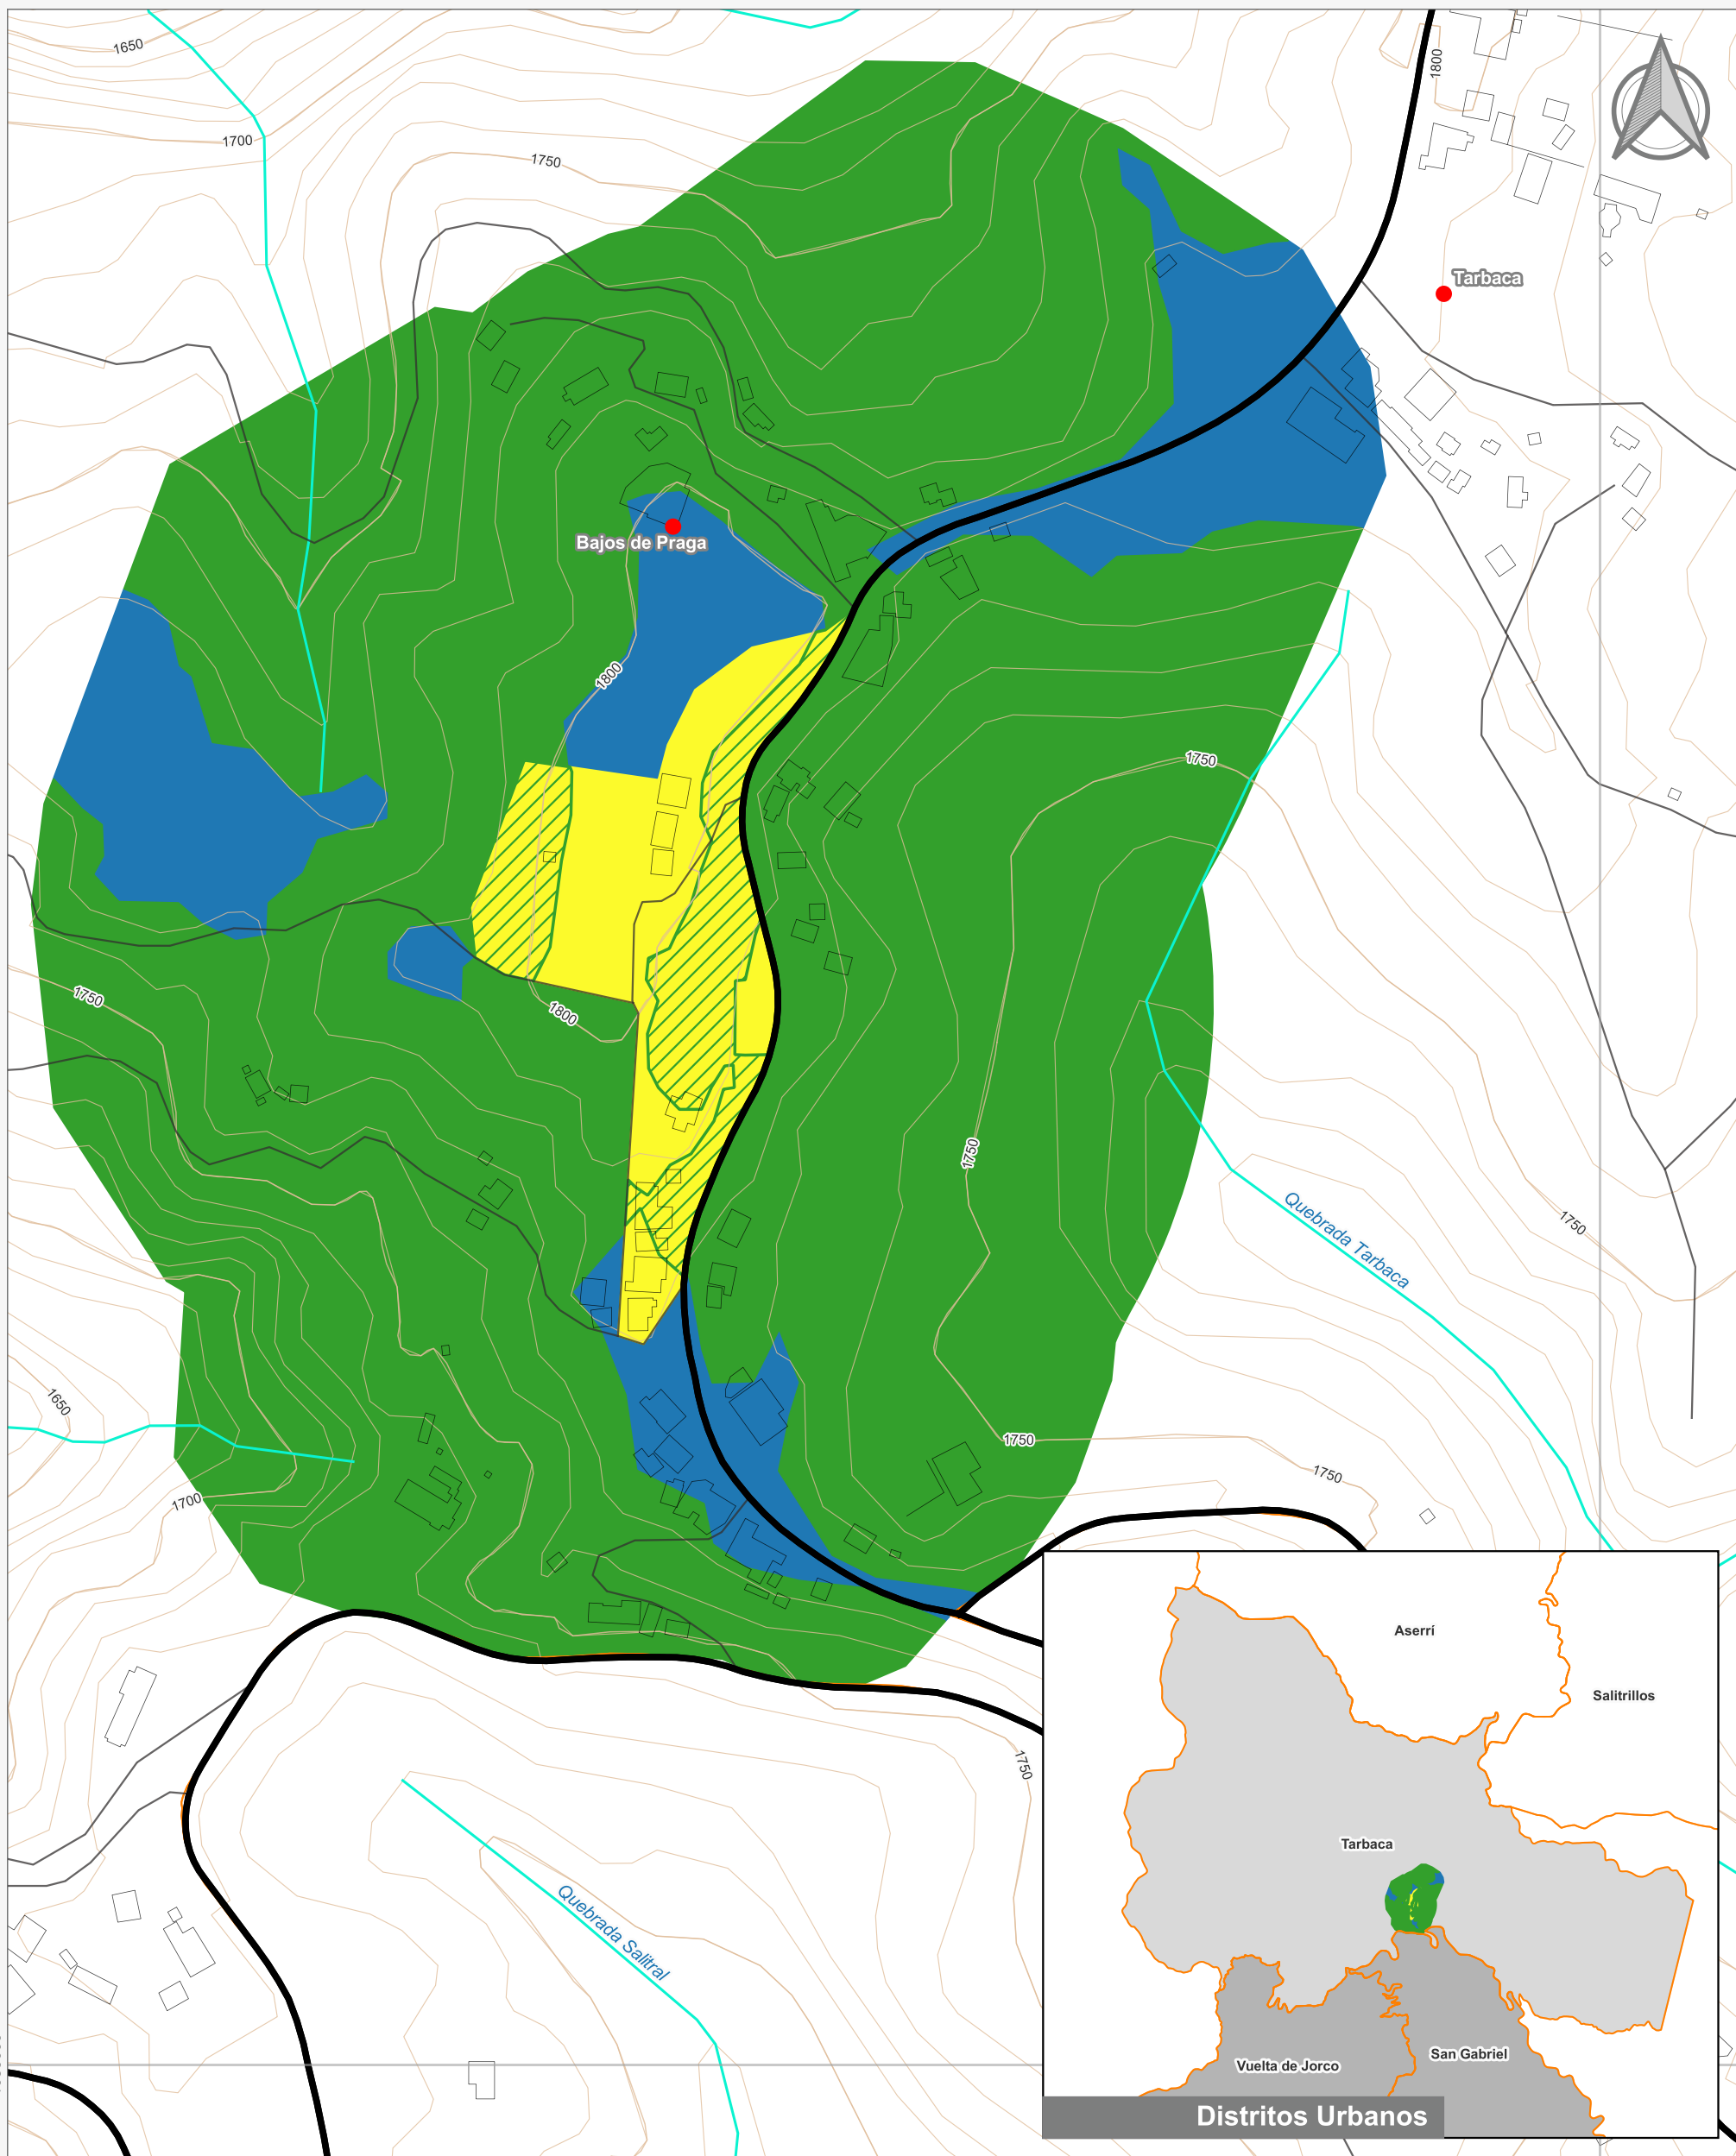

Cuadrante Urbano
Provincia: San José | Cantón: Aserrí | Distrito: Tarbaca

Elaboración: Instituto Nacional de Vivienda y Urbanismo
Fuente: Google Earth/ SNIT
Proyección: CRTM 05
Datum: WGS 84
Fecha: Junio 2023