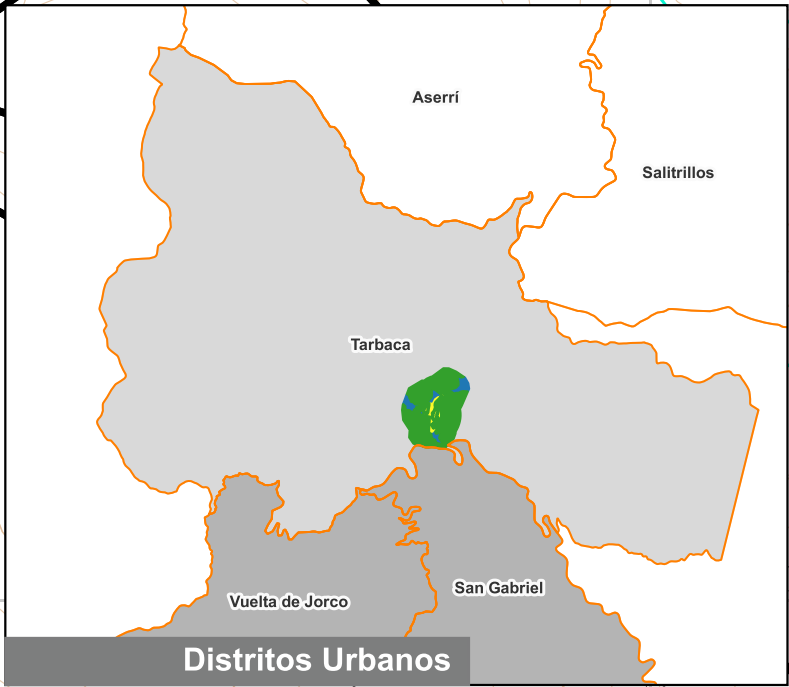

Cuadrante Urbano
Provincia: San José | Cantón: Aserrí | Distrito: Tarbaca

Elaboración: Instituto Nacional de Vivienda y Urbanismo
Fuente: Google Earth/ SNIT
Proyección: CRTM 05
Datum: WGS 84
Fecha: Junio 2023