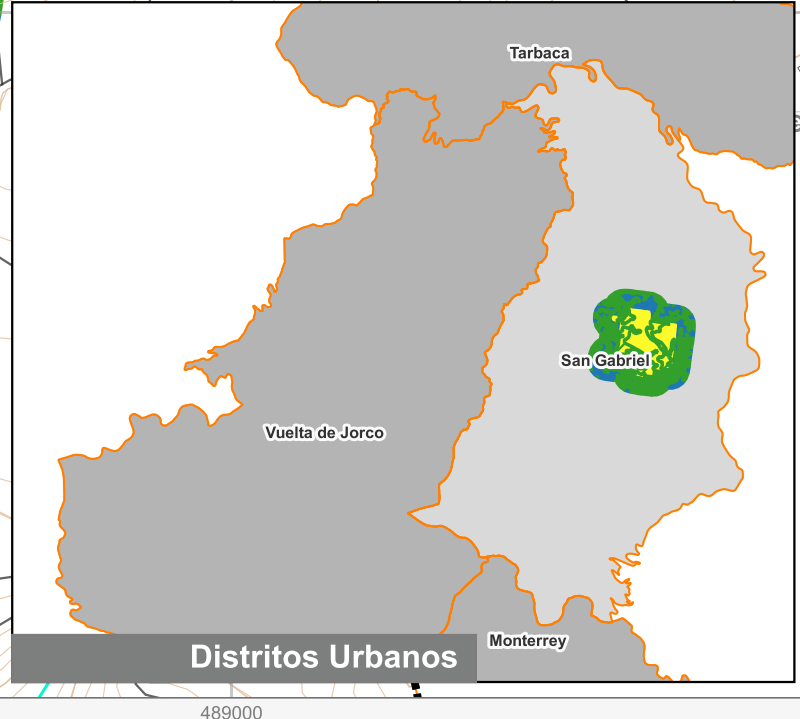

Cuadrante Urbano
Provincia: San José | Cantón: Aserrí | Distrito: San Gabriel

Simbología

- Toponimia
- Red Vial Nacional
- Red Vial Cantonal
- Hidrografía
- Curvas de nivel
- Límite distrital
- Delimitación del Cuadrante Urbano**
- Cuadrante Urbano
- Áreas de Expansión
- Áreas con Restricciones
- ▨ Áreas con Restricciones dentro de Cuadrante Urbano

Escala

1:5.500

0 200 400 m

Elaboración: Instituto Nacional de Vivienda y Urbanismo

Fuente: Google Earth/ SNIT
Proyección: CRTM 05
Datum: WGS 84
Fecha: Junio 2023