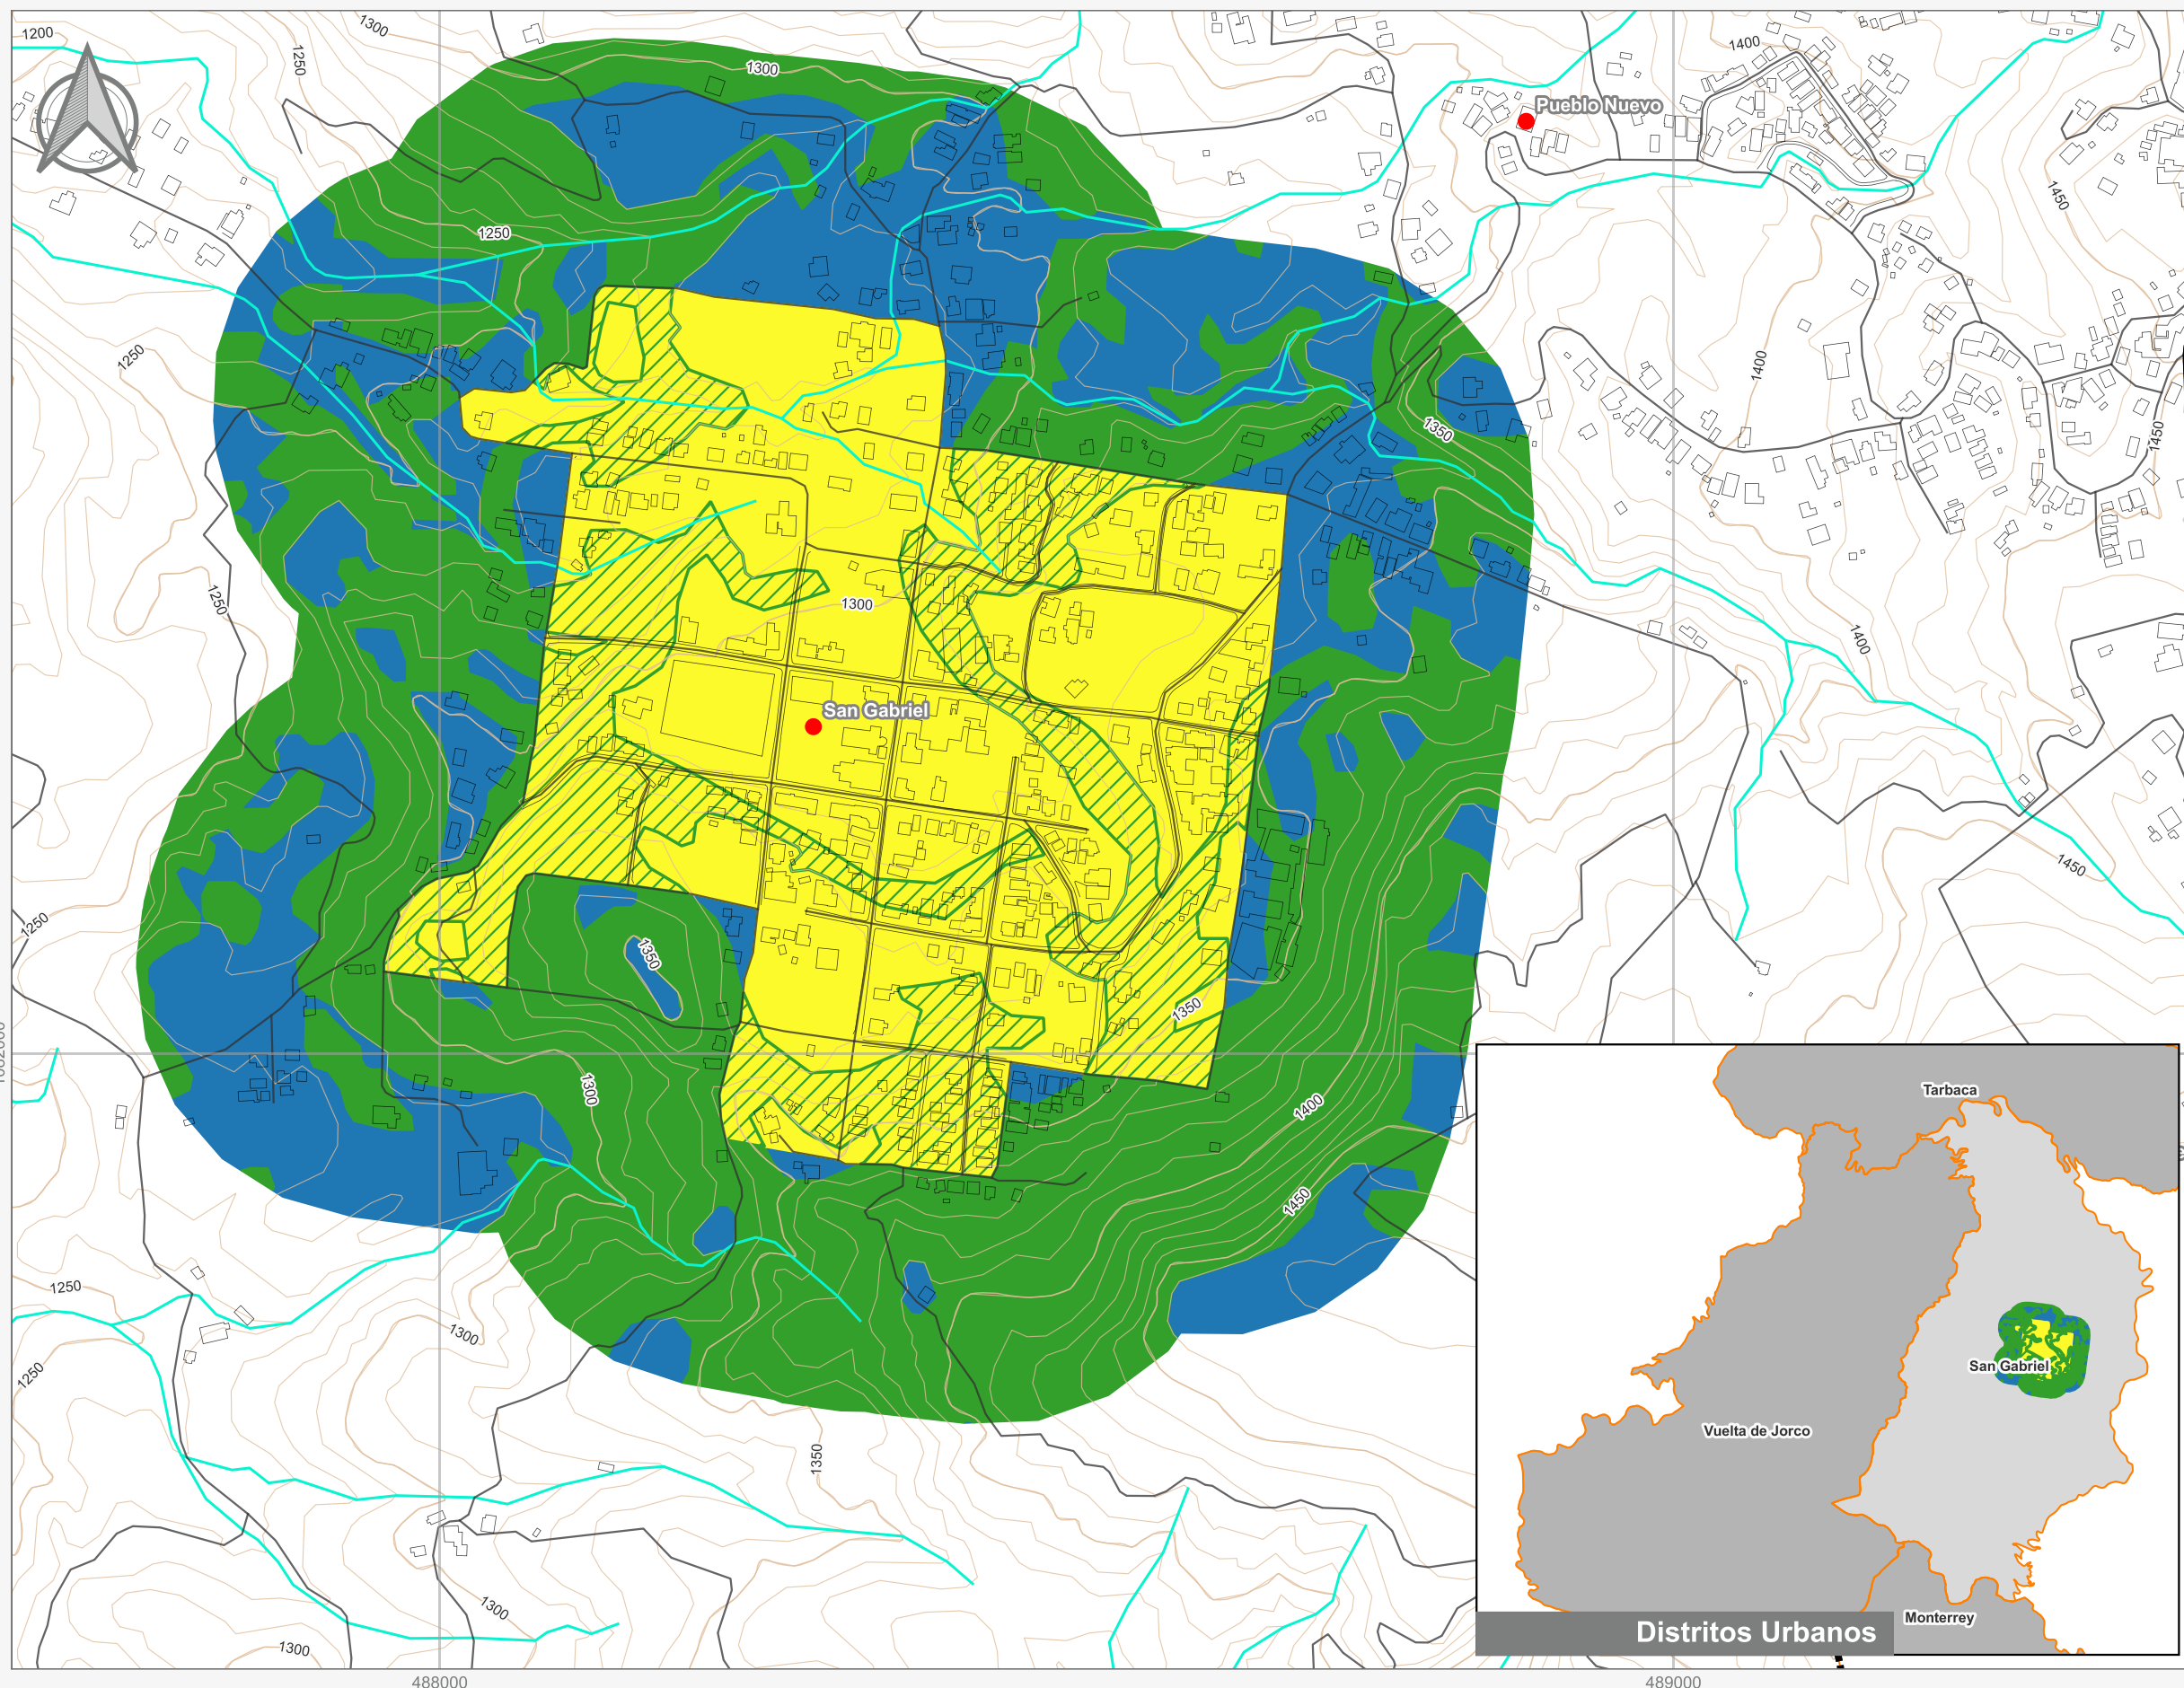

Cuadrante Urbano
Provincia: San José | Cantón: Aserrí | Distrito: San Gabriel

Simbología

- Toponimia
- Red Vial Nacional
- Red Vial Cantonal
- Hidrografía
- Curvas de nivel
- Límite distrital
- Delimitación del Cuadrante Urbano**
- Cuadrante Urbano
- Áreas de Expansión
- Áreas con Restricciones
- ▨ Áreas con Restricciones dentro de Cuadrante Urbano

Escala

1:5.500

0 200 400 m

Elaboración: Instituto Nacional de Vivienda y Urbanismo

Fuente: Google Earth/ SNIT
Proyección: CRTM 05
Datum: WGS 84
Fecha: Junio 2023