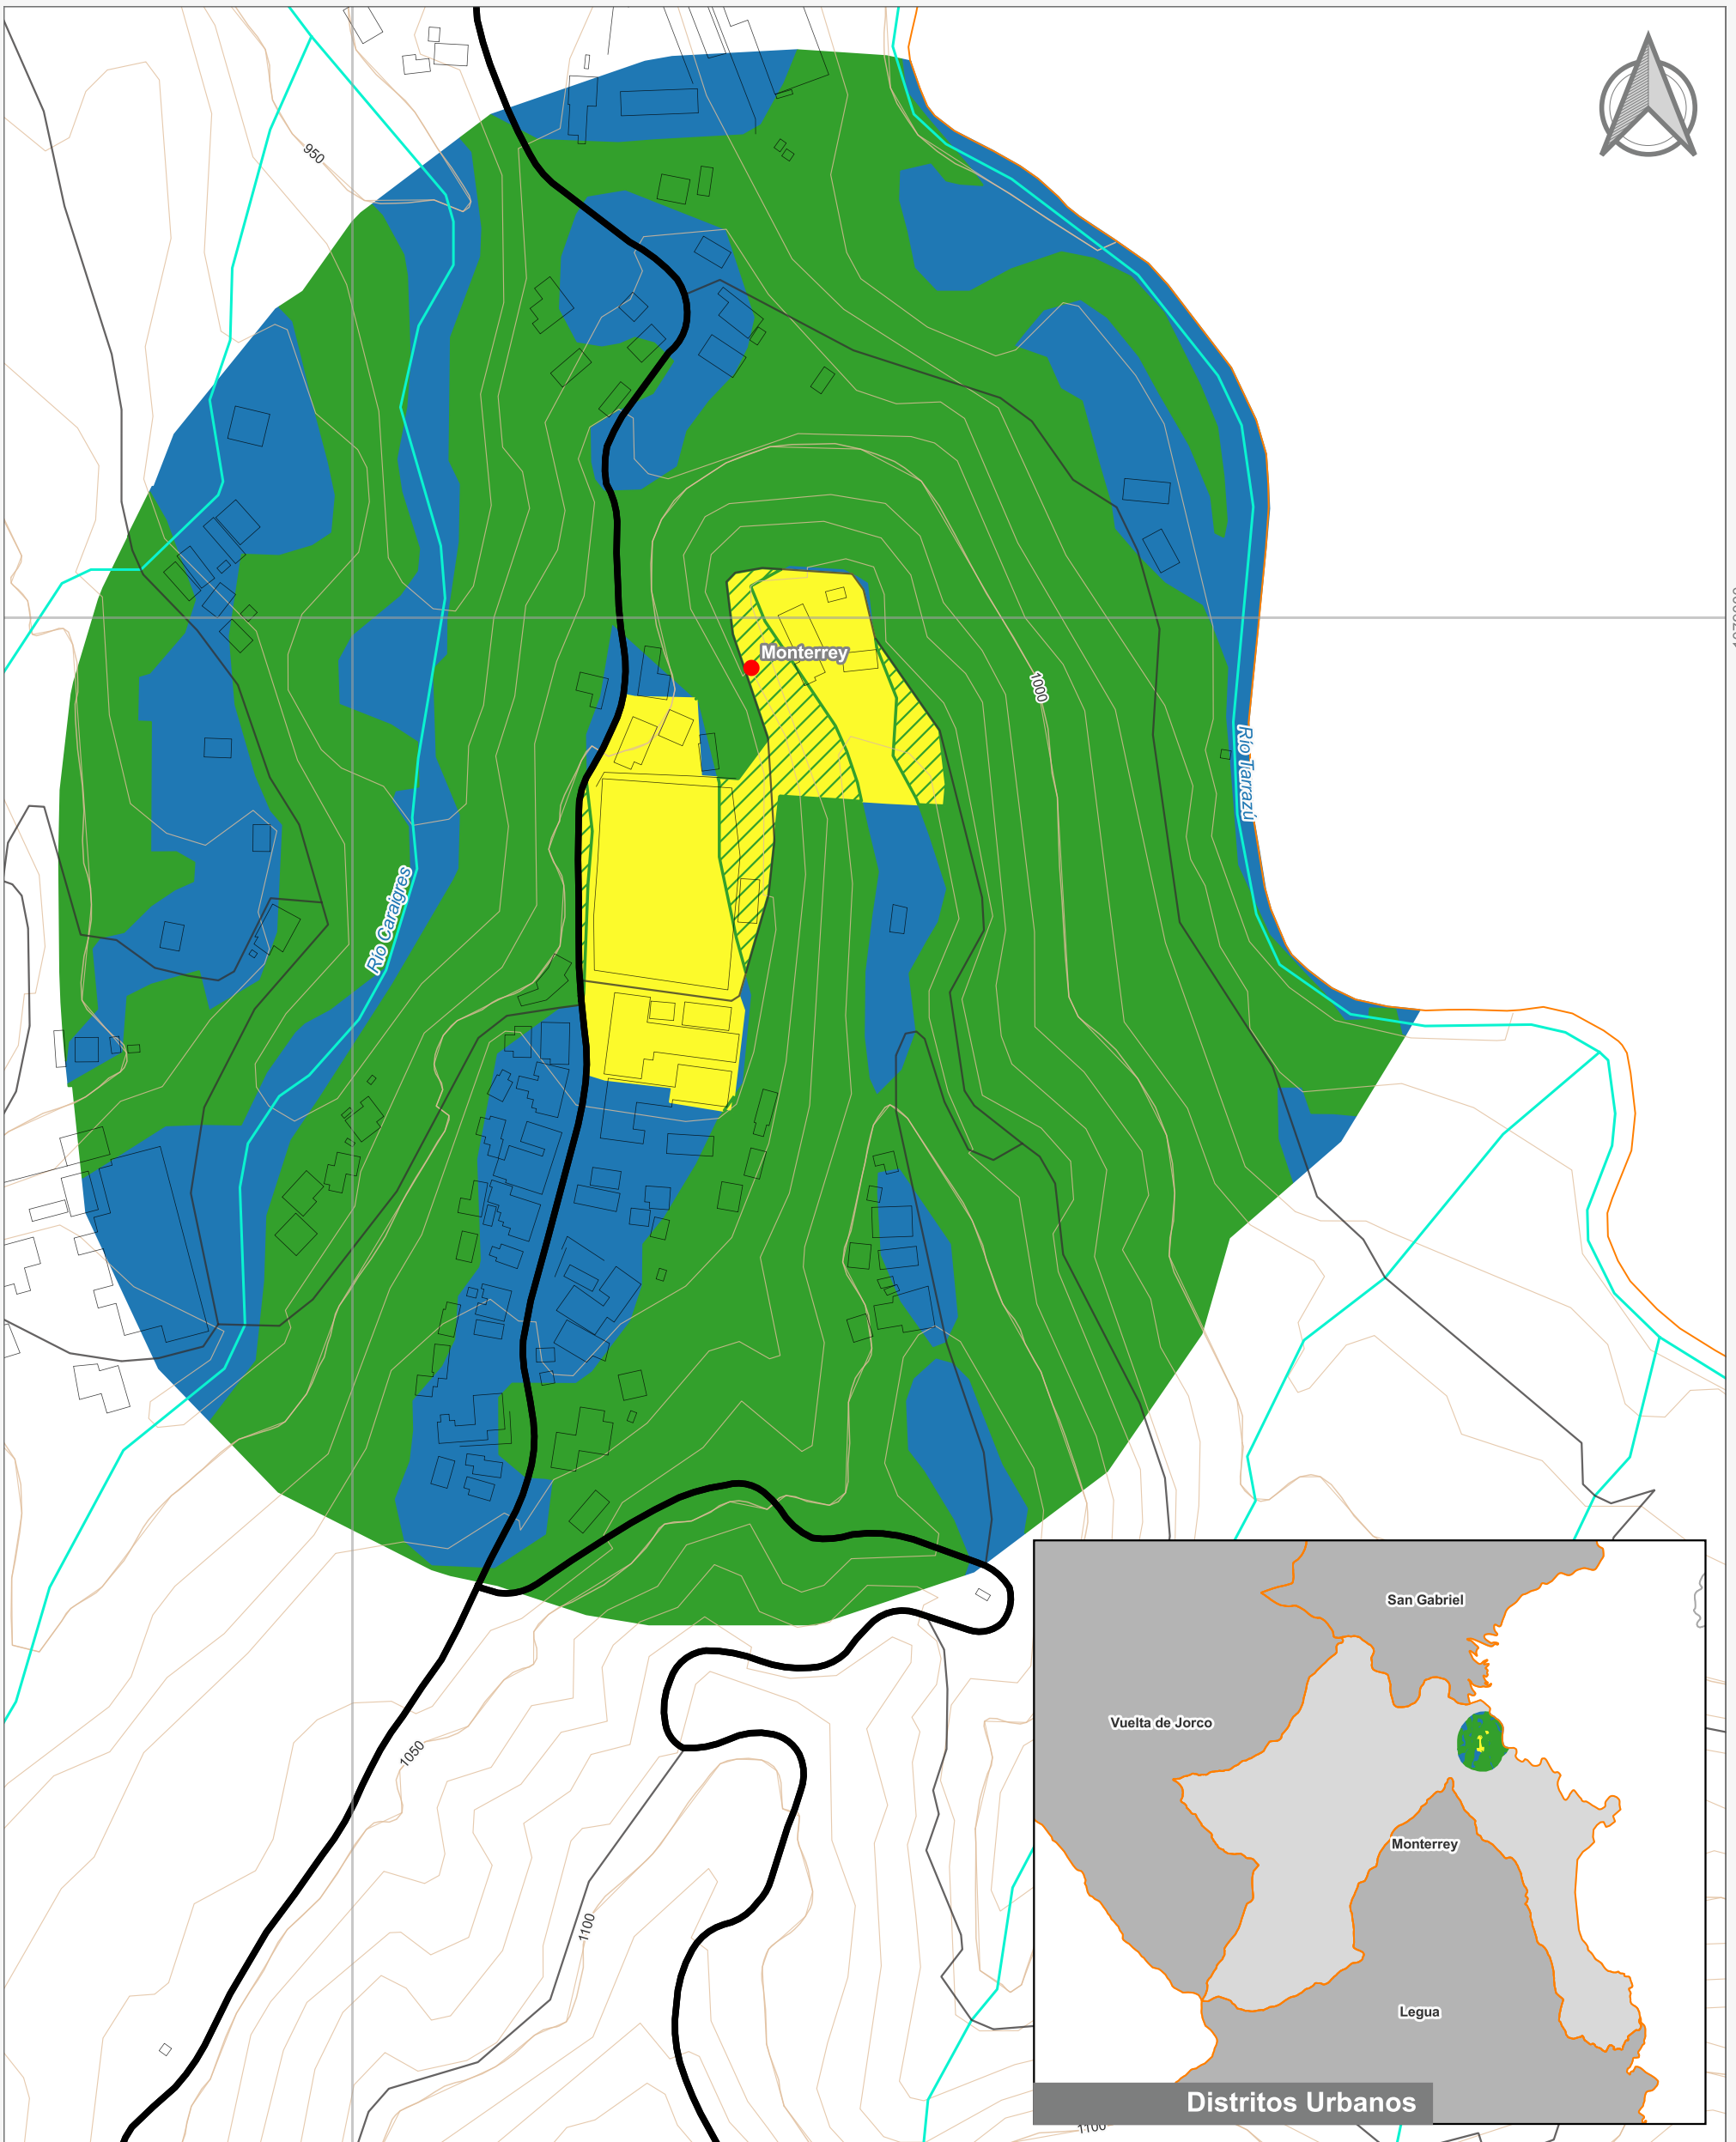

Cuadrante Urbano  
Provincia: San José | Cantón: Aserrí | Distrito: Monterrey

**Elaboración:** Instituto Nacional de Vivienda y Urbanismo  
**Fuente:** Google Earth/ SNIT  
**Proyección:** CRTM 05  
**Datum:** WGS 84  
**Fecha:** Junio 2023