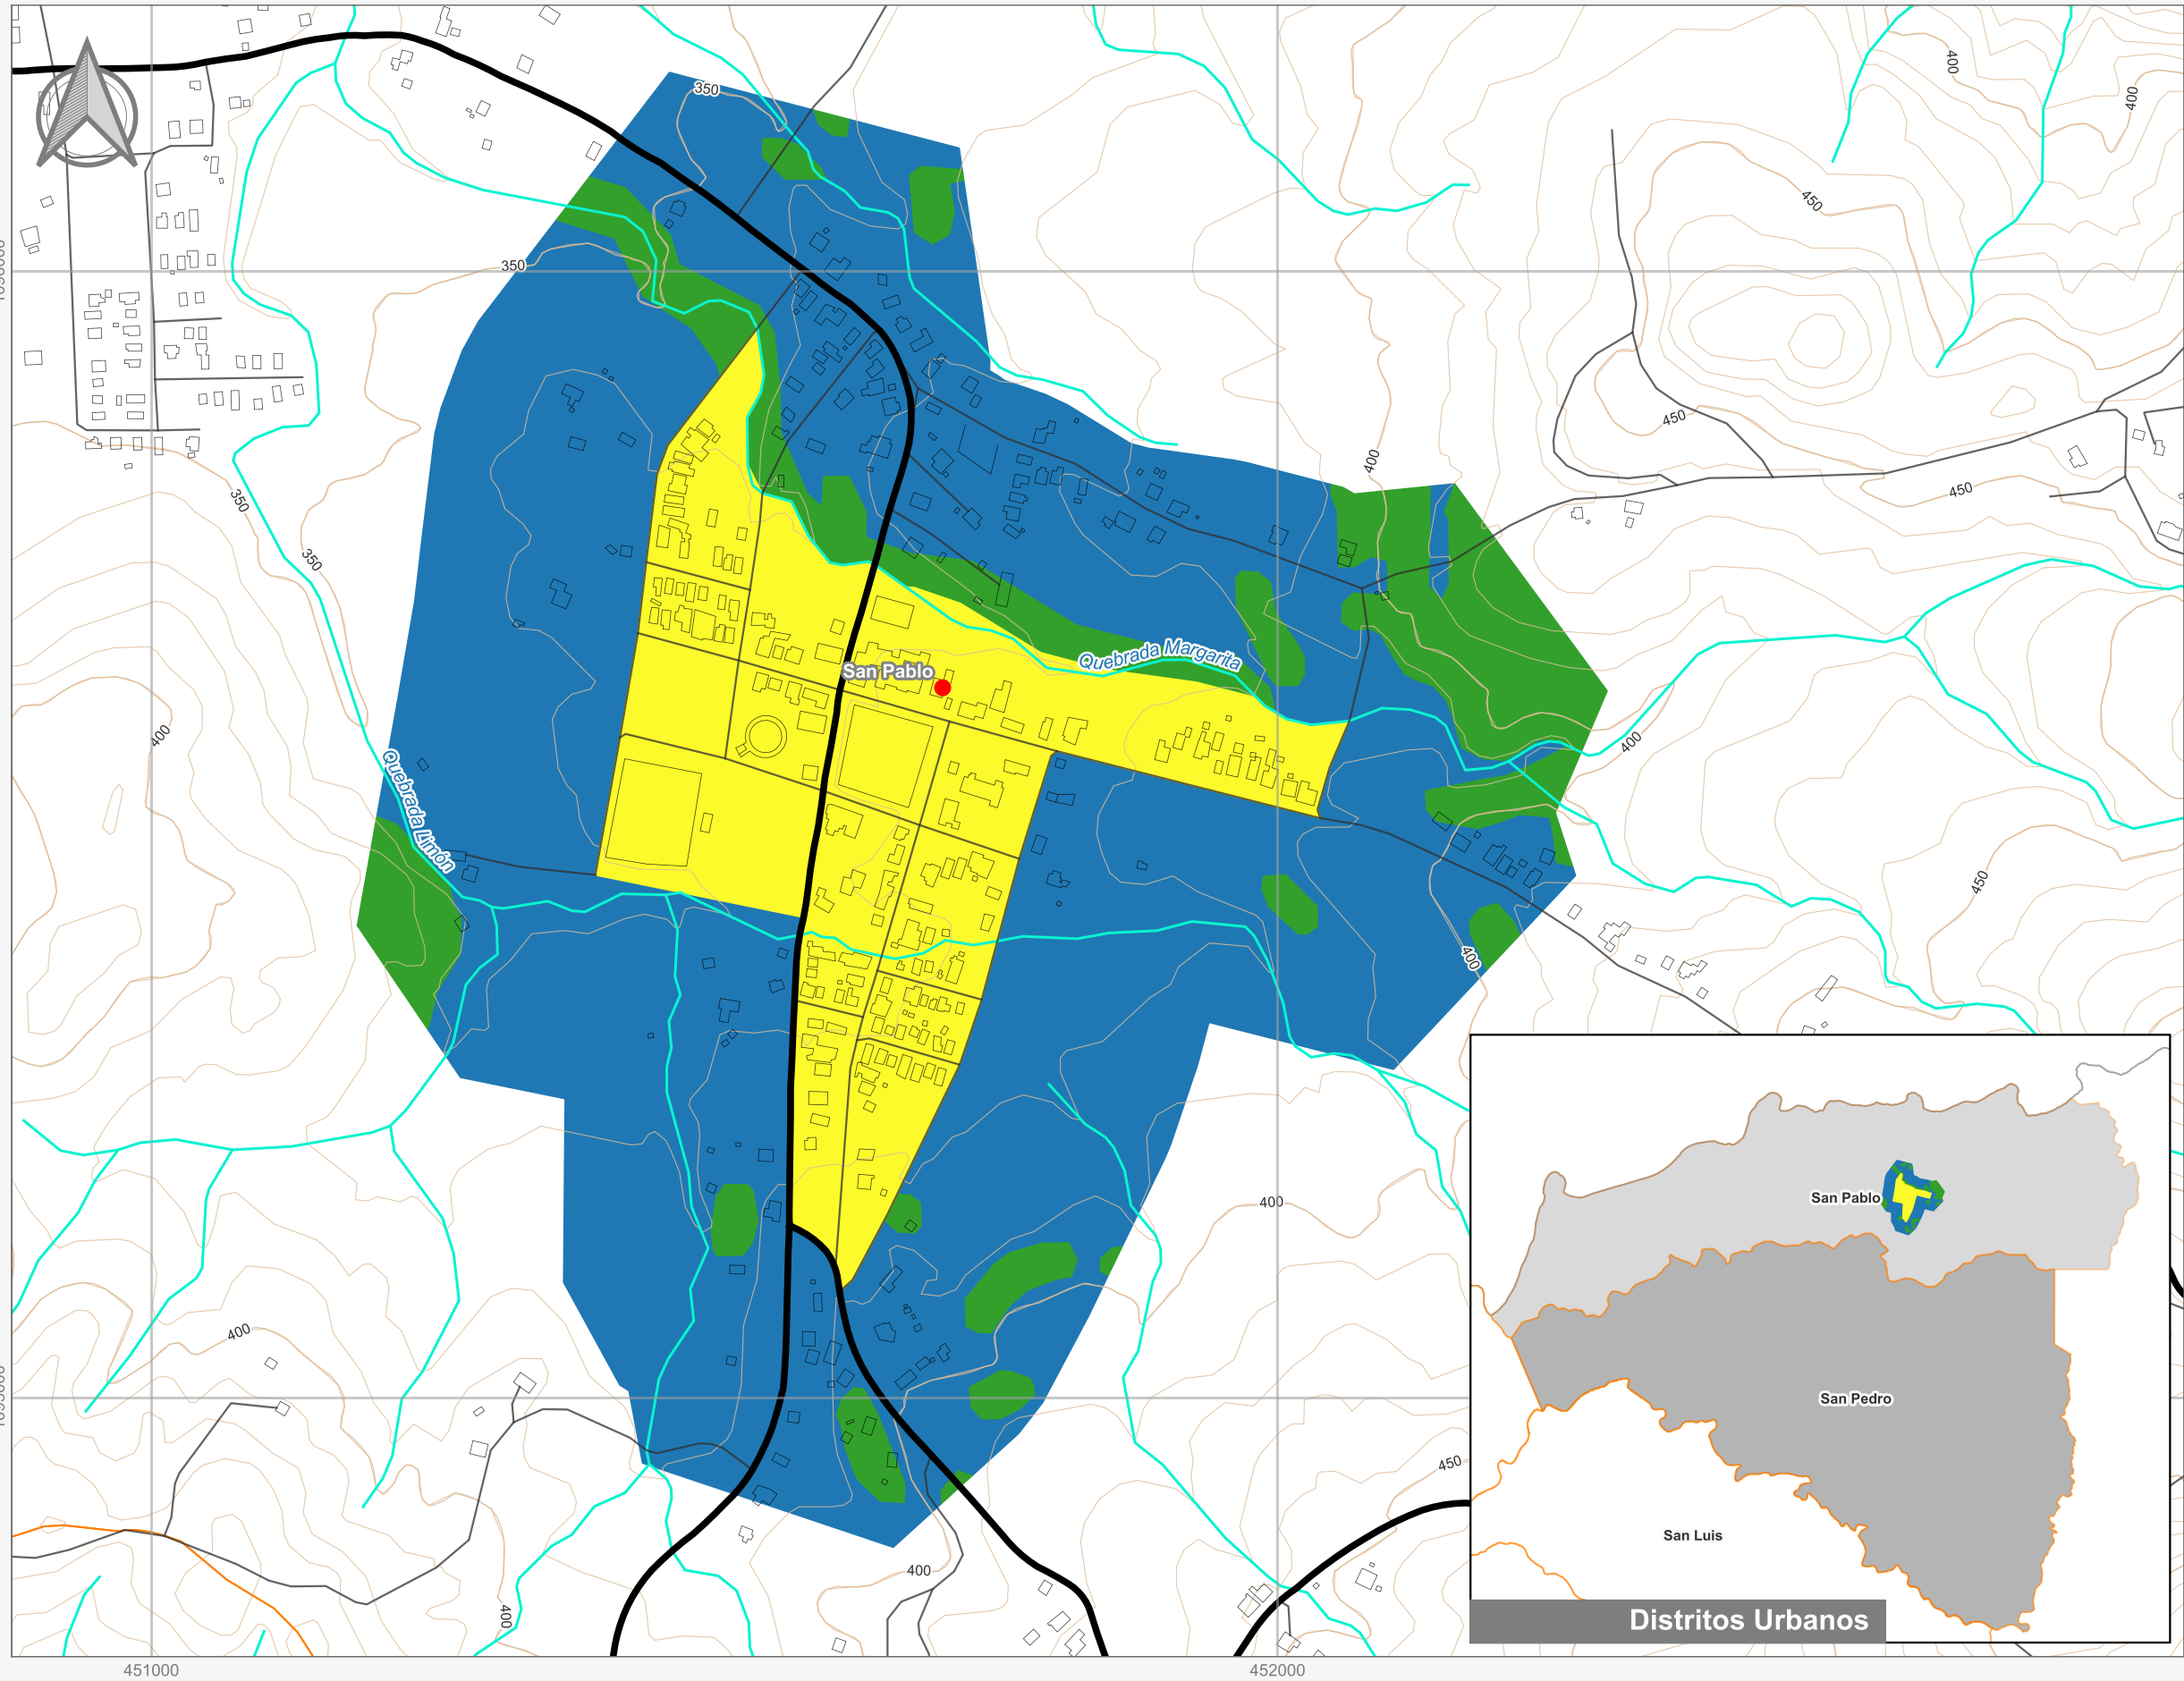

Cuadrante Urbano
Provincia: San José | Cantón: Turrubares | Distrito: San Pablo

Simbología

- Toponimia
- Red Vial Nacional
- Red Vial Cantonal
- Hidrografía
- Curvas de nivel
- Límite distrital

Delimitación del Cuadrante Urbano

- Cuadrante Urbano
- Áreas de Expansión
- Áreas con Restricciones

Escala

1:6.000

0 250 500 m

Elaboración: Instituto Nacional de Vivienda y Urbanismo
Fuente: Google Earth/ SNIT
Proyección: CRTM 05
Datum: WGS 84
Fecha: Junio 2023