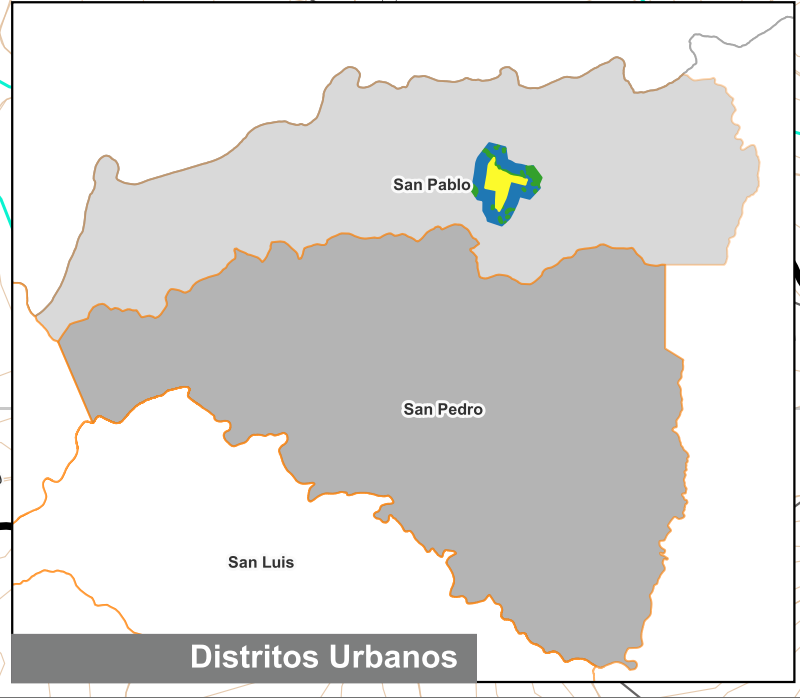

Cuadrante Urbano
Provincia: San José | Cantón: Turrubares | Distrito: San Pablo

Simbología

- Toponimia
- Red Vial Nacional
- Red Vial Cantonal
- Hidrografía
- Curvas de nivel
- Límite distrital

Delimitación del Cuadrante Urbano

- Cuadrante Urbano
- Áreas de Expansión
- Áreas con Restricciones

Escala

1:6.000

0 250 500 m

Elaboración: Instituto Nacional de Vivienda y Urbanismo
Fuente: Google Earth/ SNIT
Proyección: CRTM 05
Datum: WGS 84
Fecha: Junio 2023