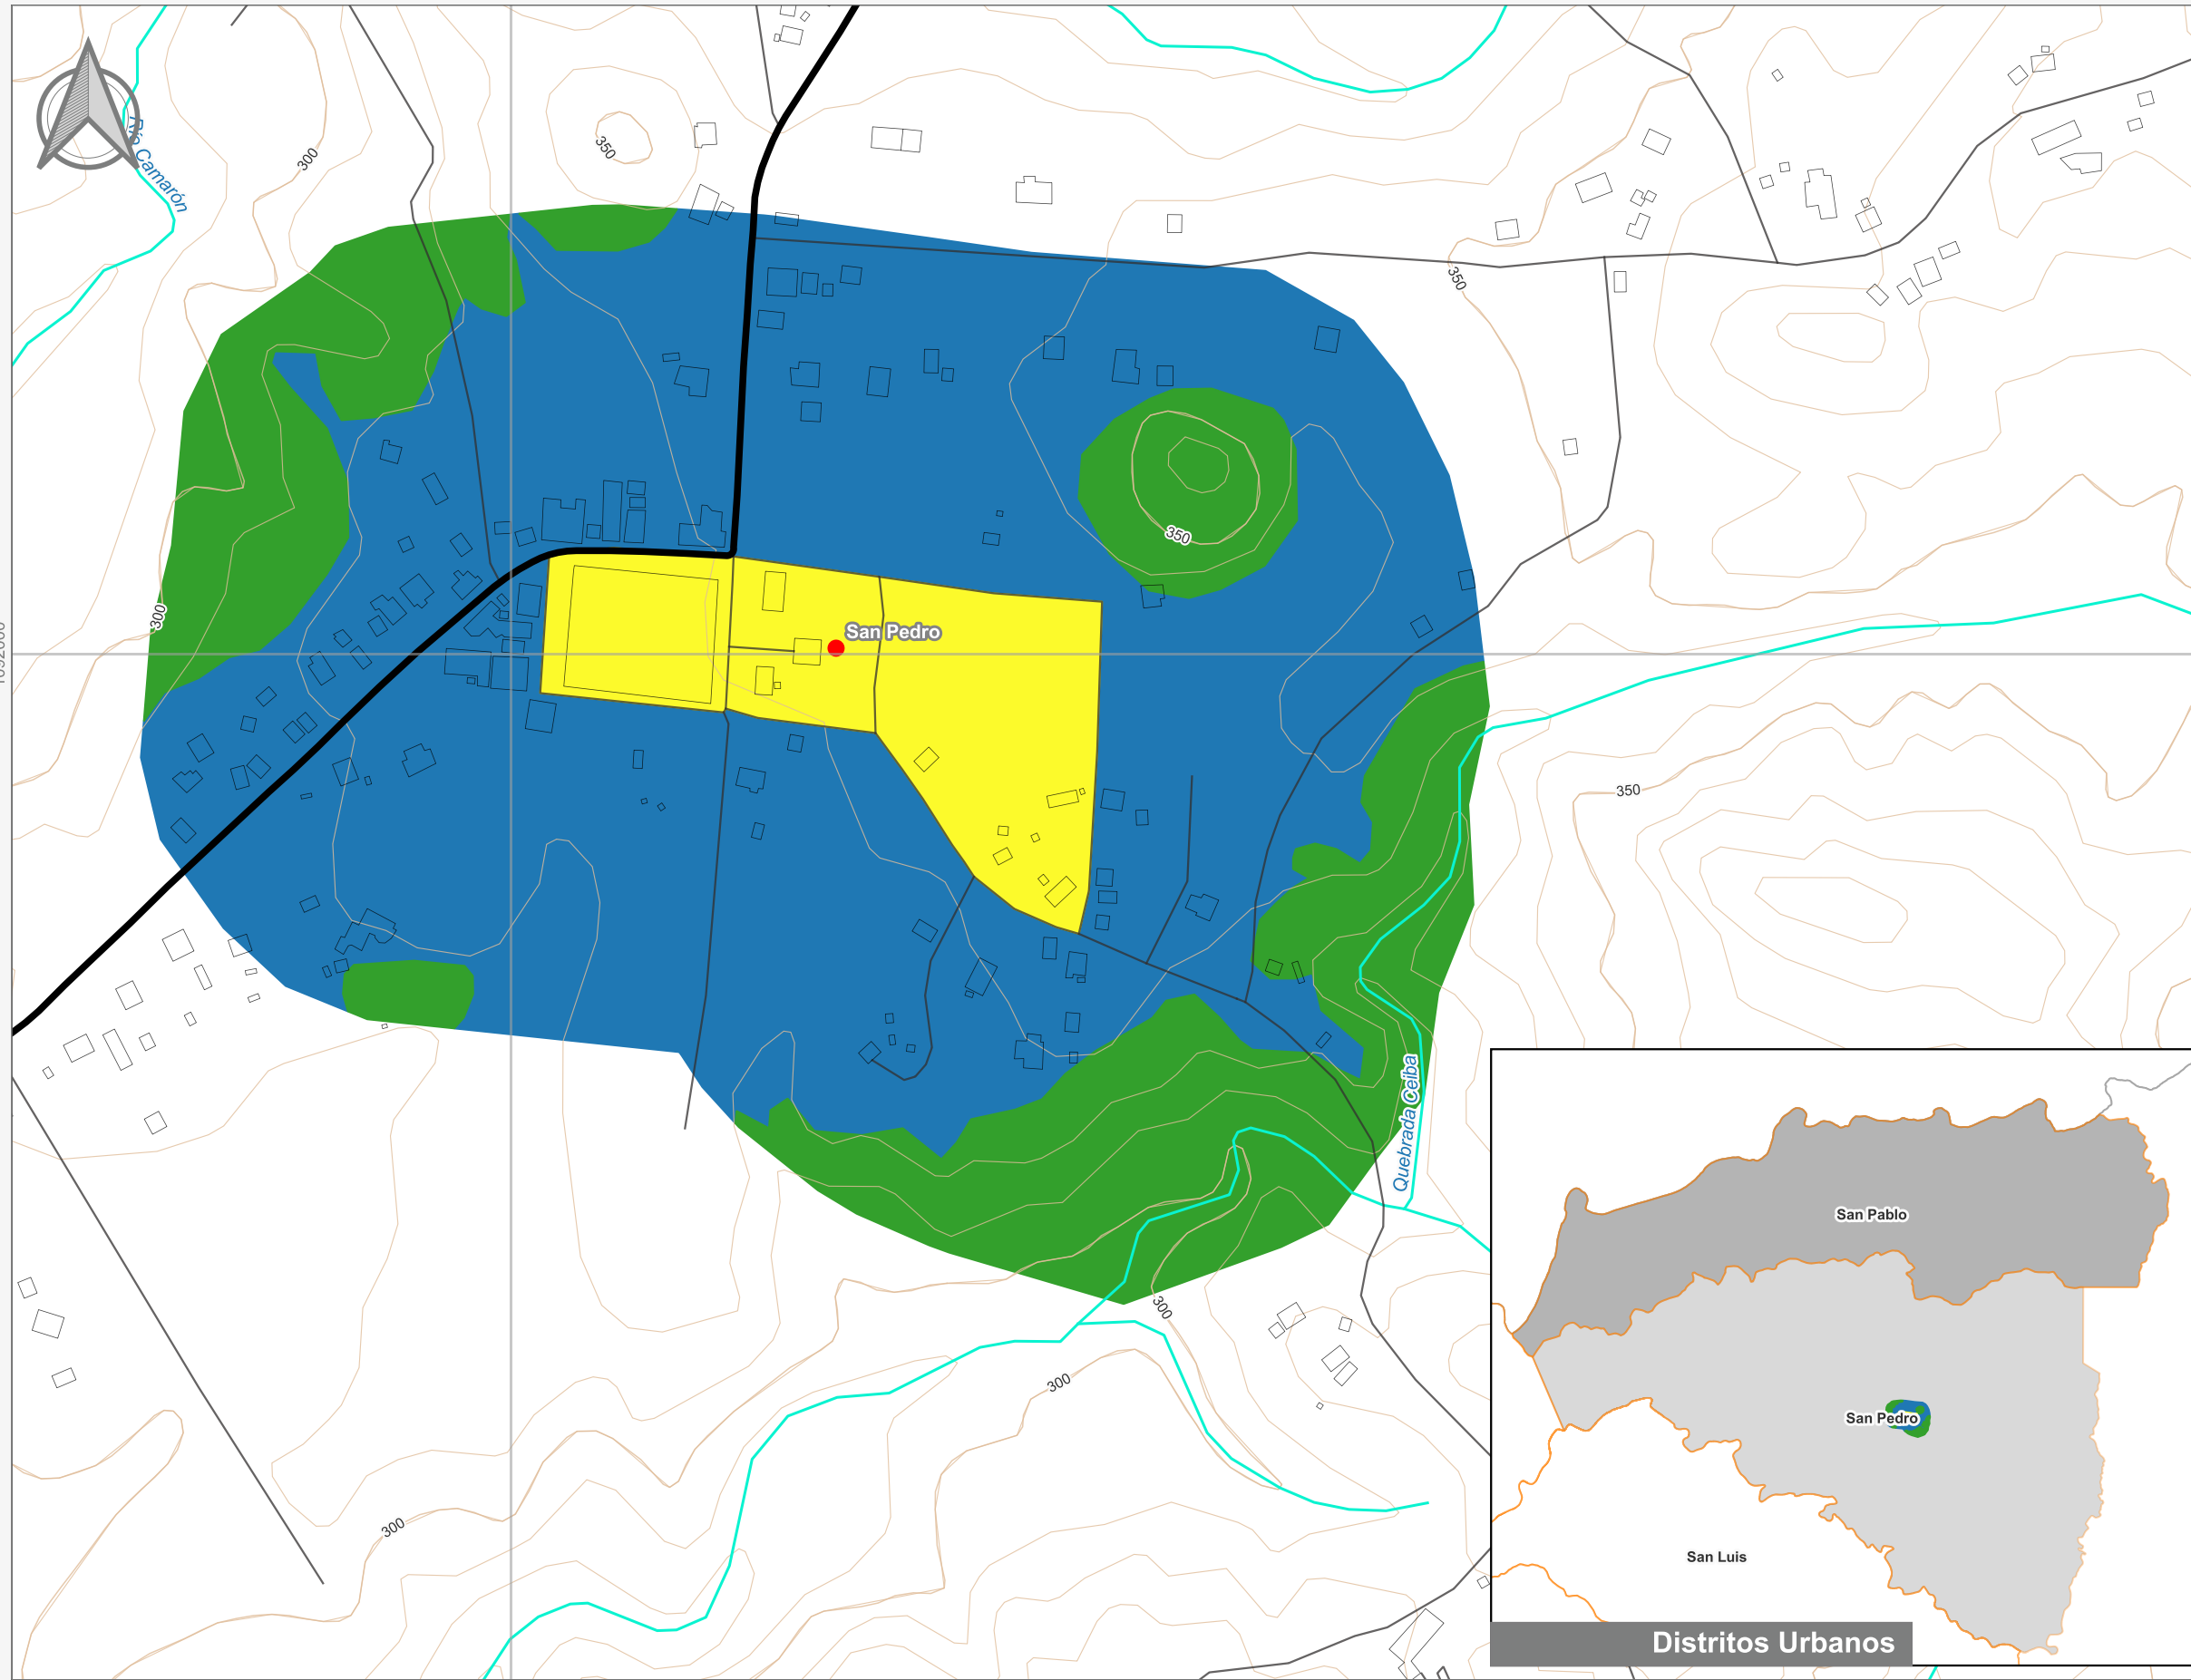

Cuadrante Urbano  
Provincia: San José | Cantón: Turrubares | Distrito: San Pedro

### Simbología

- Toponimia
- Red Vial Nacional
- Red Vial Cantonal
- Hidrografía
- Curvas de nivel
- Límite distrital

#### Delimitación del Cuadrante Urbano

- Cuadrante Urbano
- Áreas de Expansión
- Áreas con Restricciones

### Escala

1:4.000

0 150 300 m

**Elaboración:** Instituto Nacional de Vivienda y Urbanismo  
**Fuente:** Google Earth/ SNIT  
**Proyección:** CRTM 05  
**Datum:** WGS 84  
**Fecha:** Junio 2023