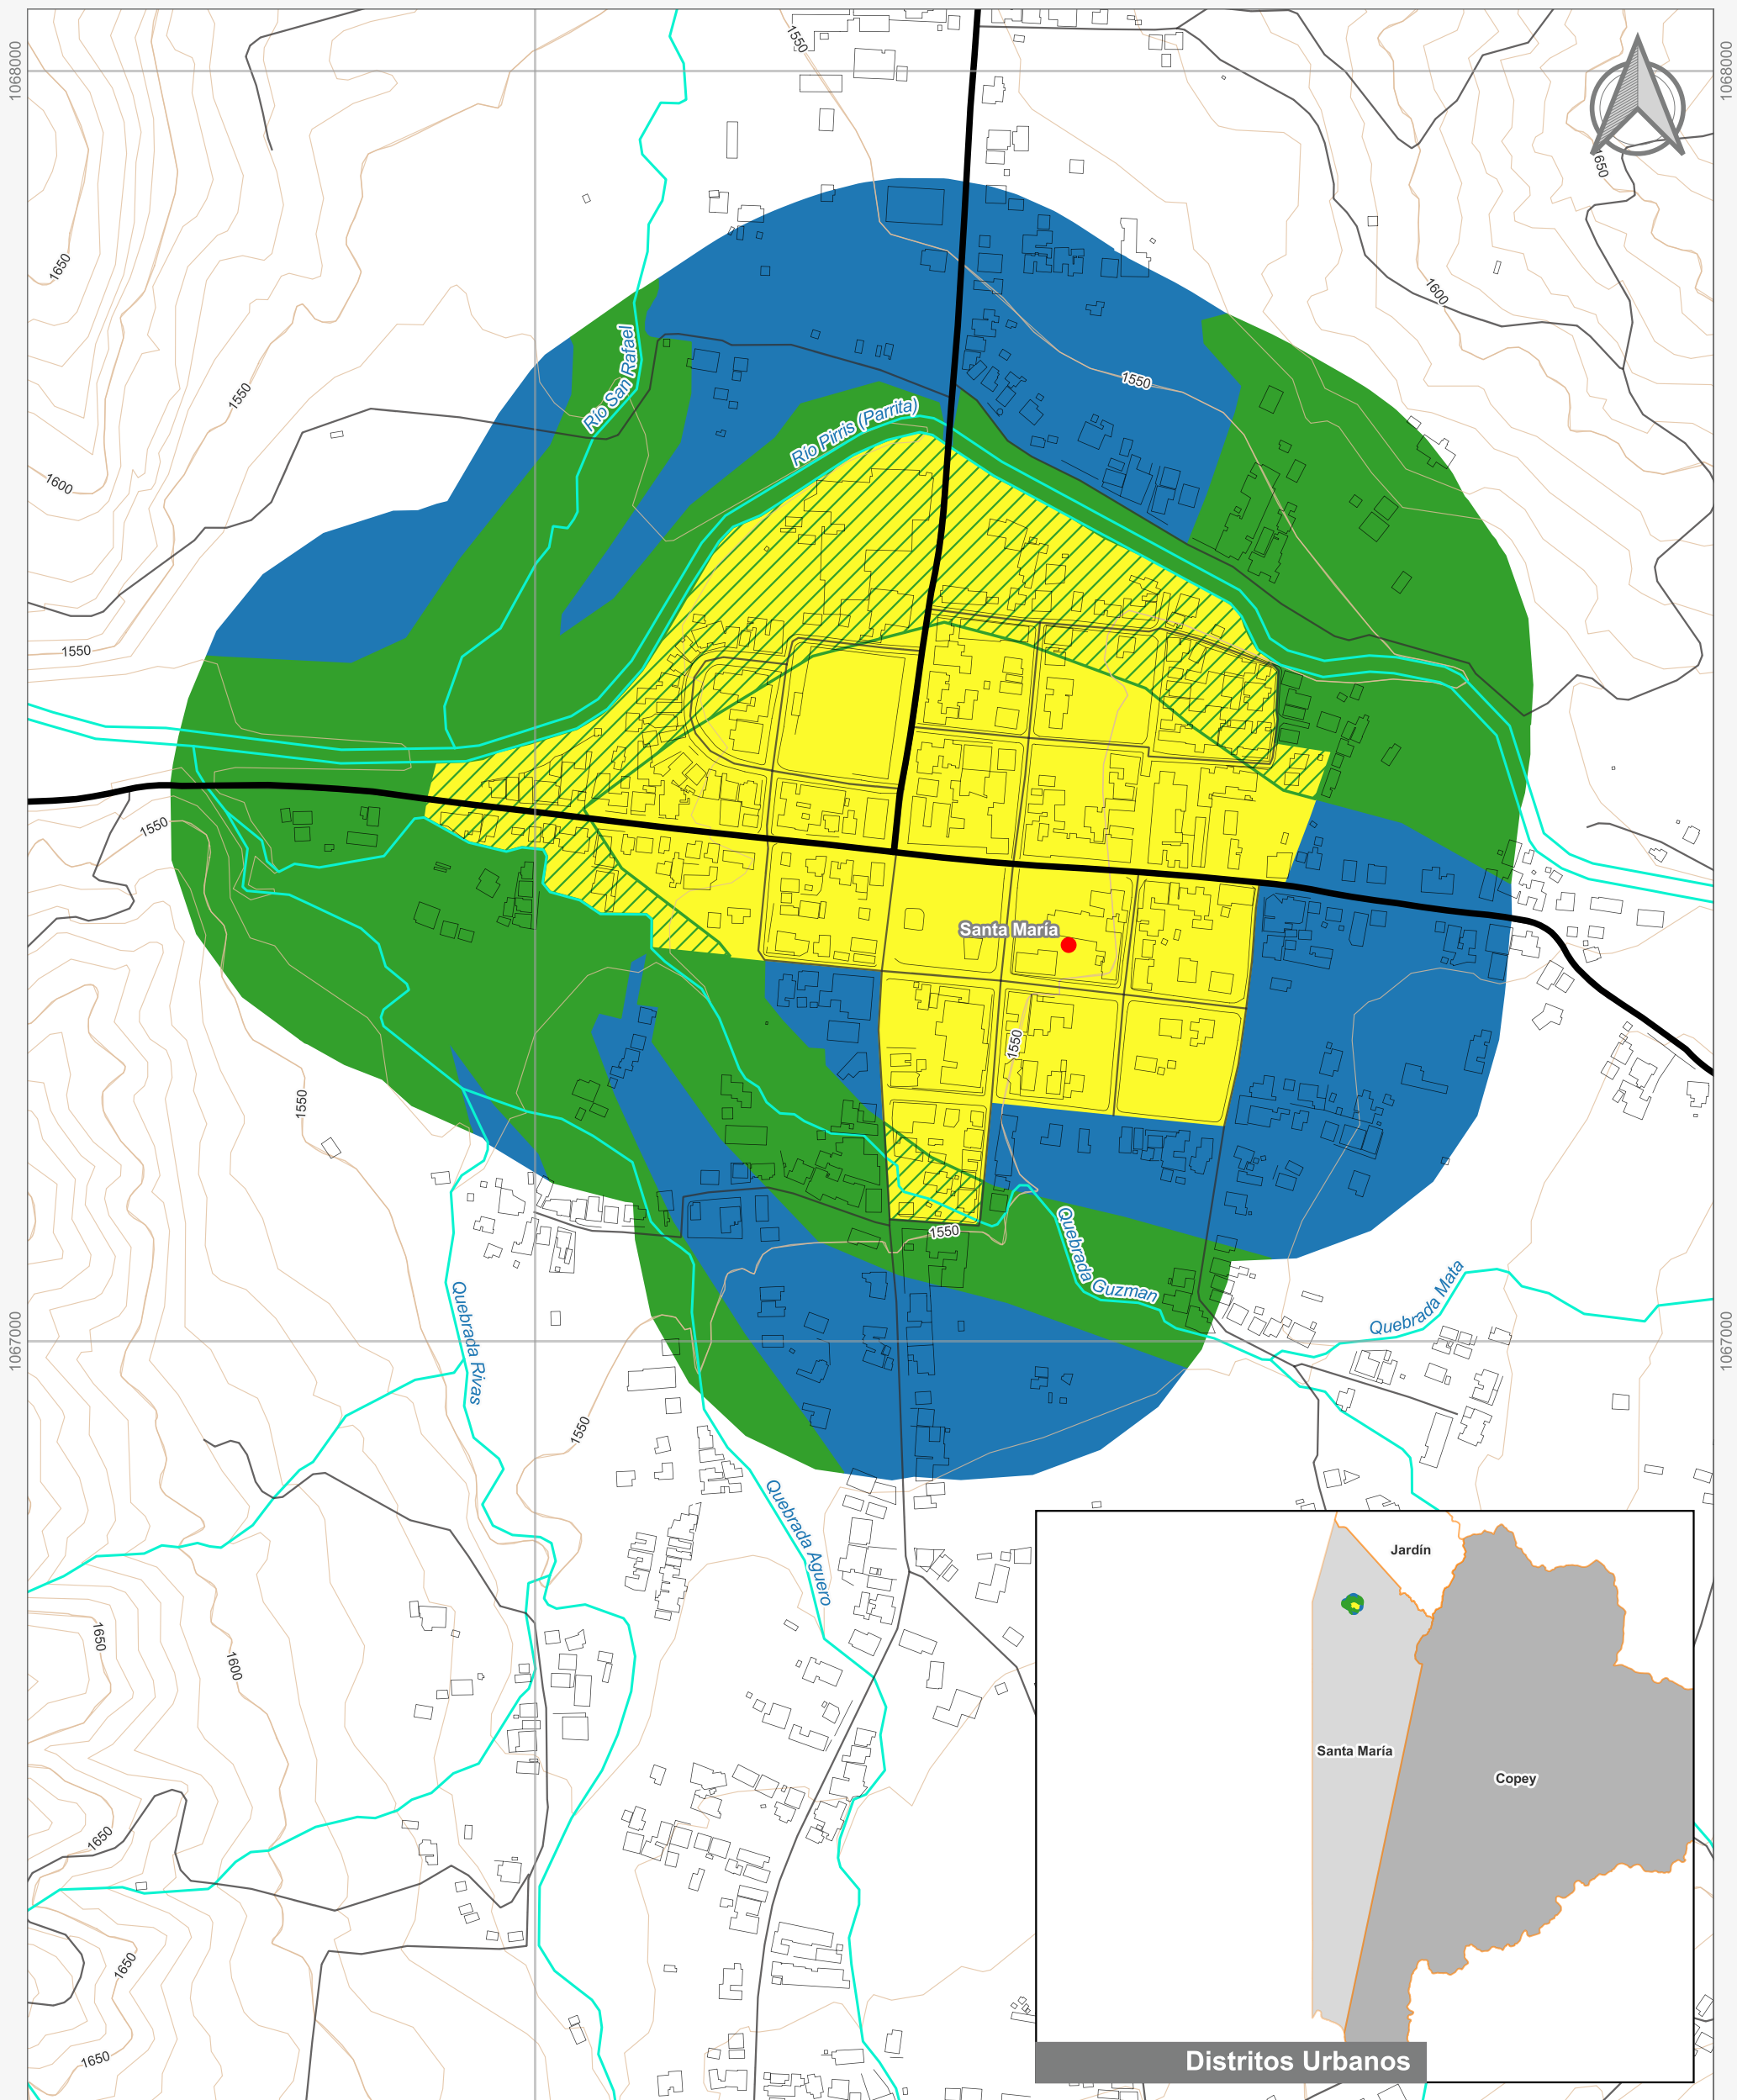

# Cuadrante Urbano

Provincia: San José | Cantón: Dota | Distrito: Santa María

**Elaboración:** Instituto Nacional de Vivienda y Urbanismo

**Fuente:** Google Earth/ SNIT  
**Proyección:** CRTM 05  
**Datum:** WGS 84  
**Fecha:** Mayo 2023