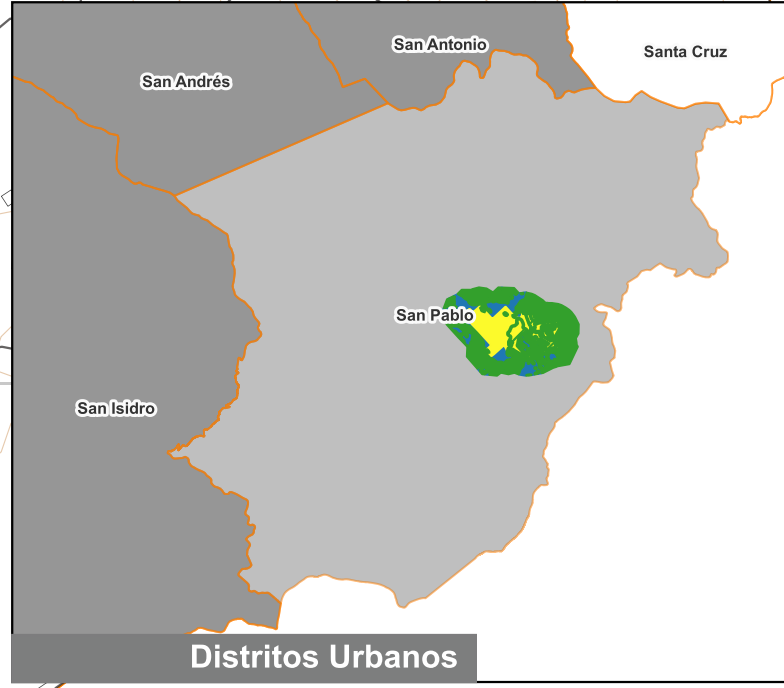

Cuadrante Urbano  
 Provincia: San José | Cantón: León Cortés Castro | Distrito: San Pablo

### Simbología

- Toponimia
- Red Vial Nacional
- Red Vial Cantonal
- Hidrografía
- Curvas de nivel
- Límite distrital

**Delimitación del Cuadrante Urbano**

- Cuadrante Urbano
- Áreas de Expansión
- Áreas con Restricciones
- Áreas con Restricciones dentro de Cuadrante Urbano

### Escala

1:6 000

0      200      400 m

Elaboración: Instituto Nacional de Vivienda y Urbanismo

Fuente: Google Earth/ SNIT  
 Proyección: CRTM 05  
 Datum: WGS 84  
 Fecha: Mayo 2023