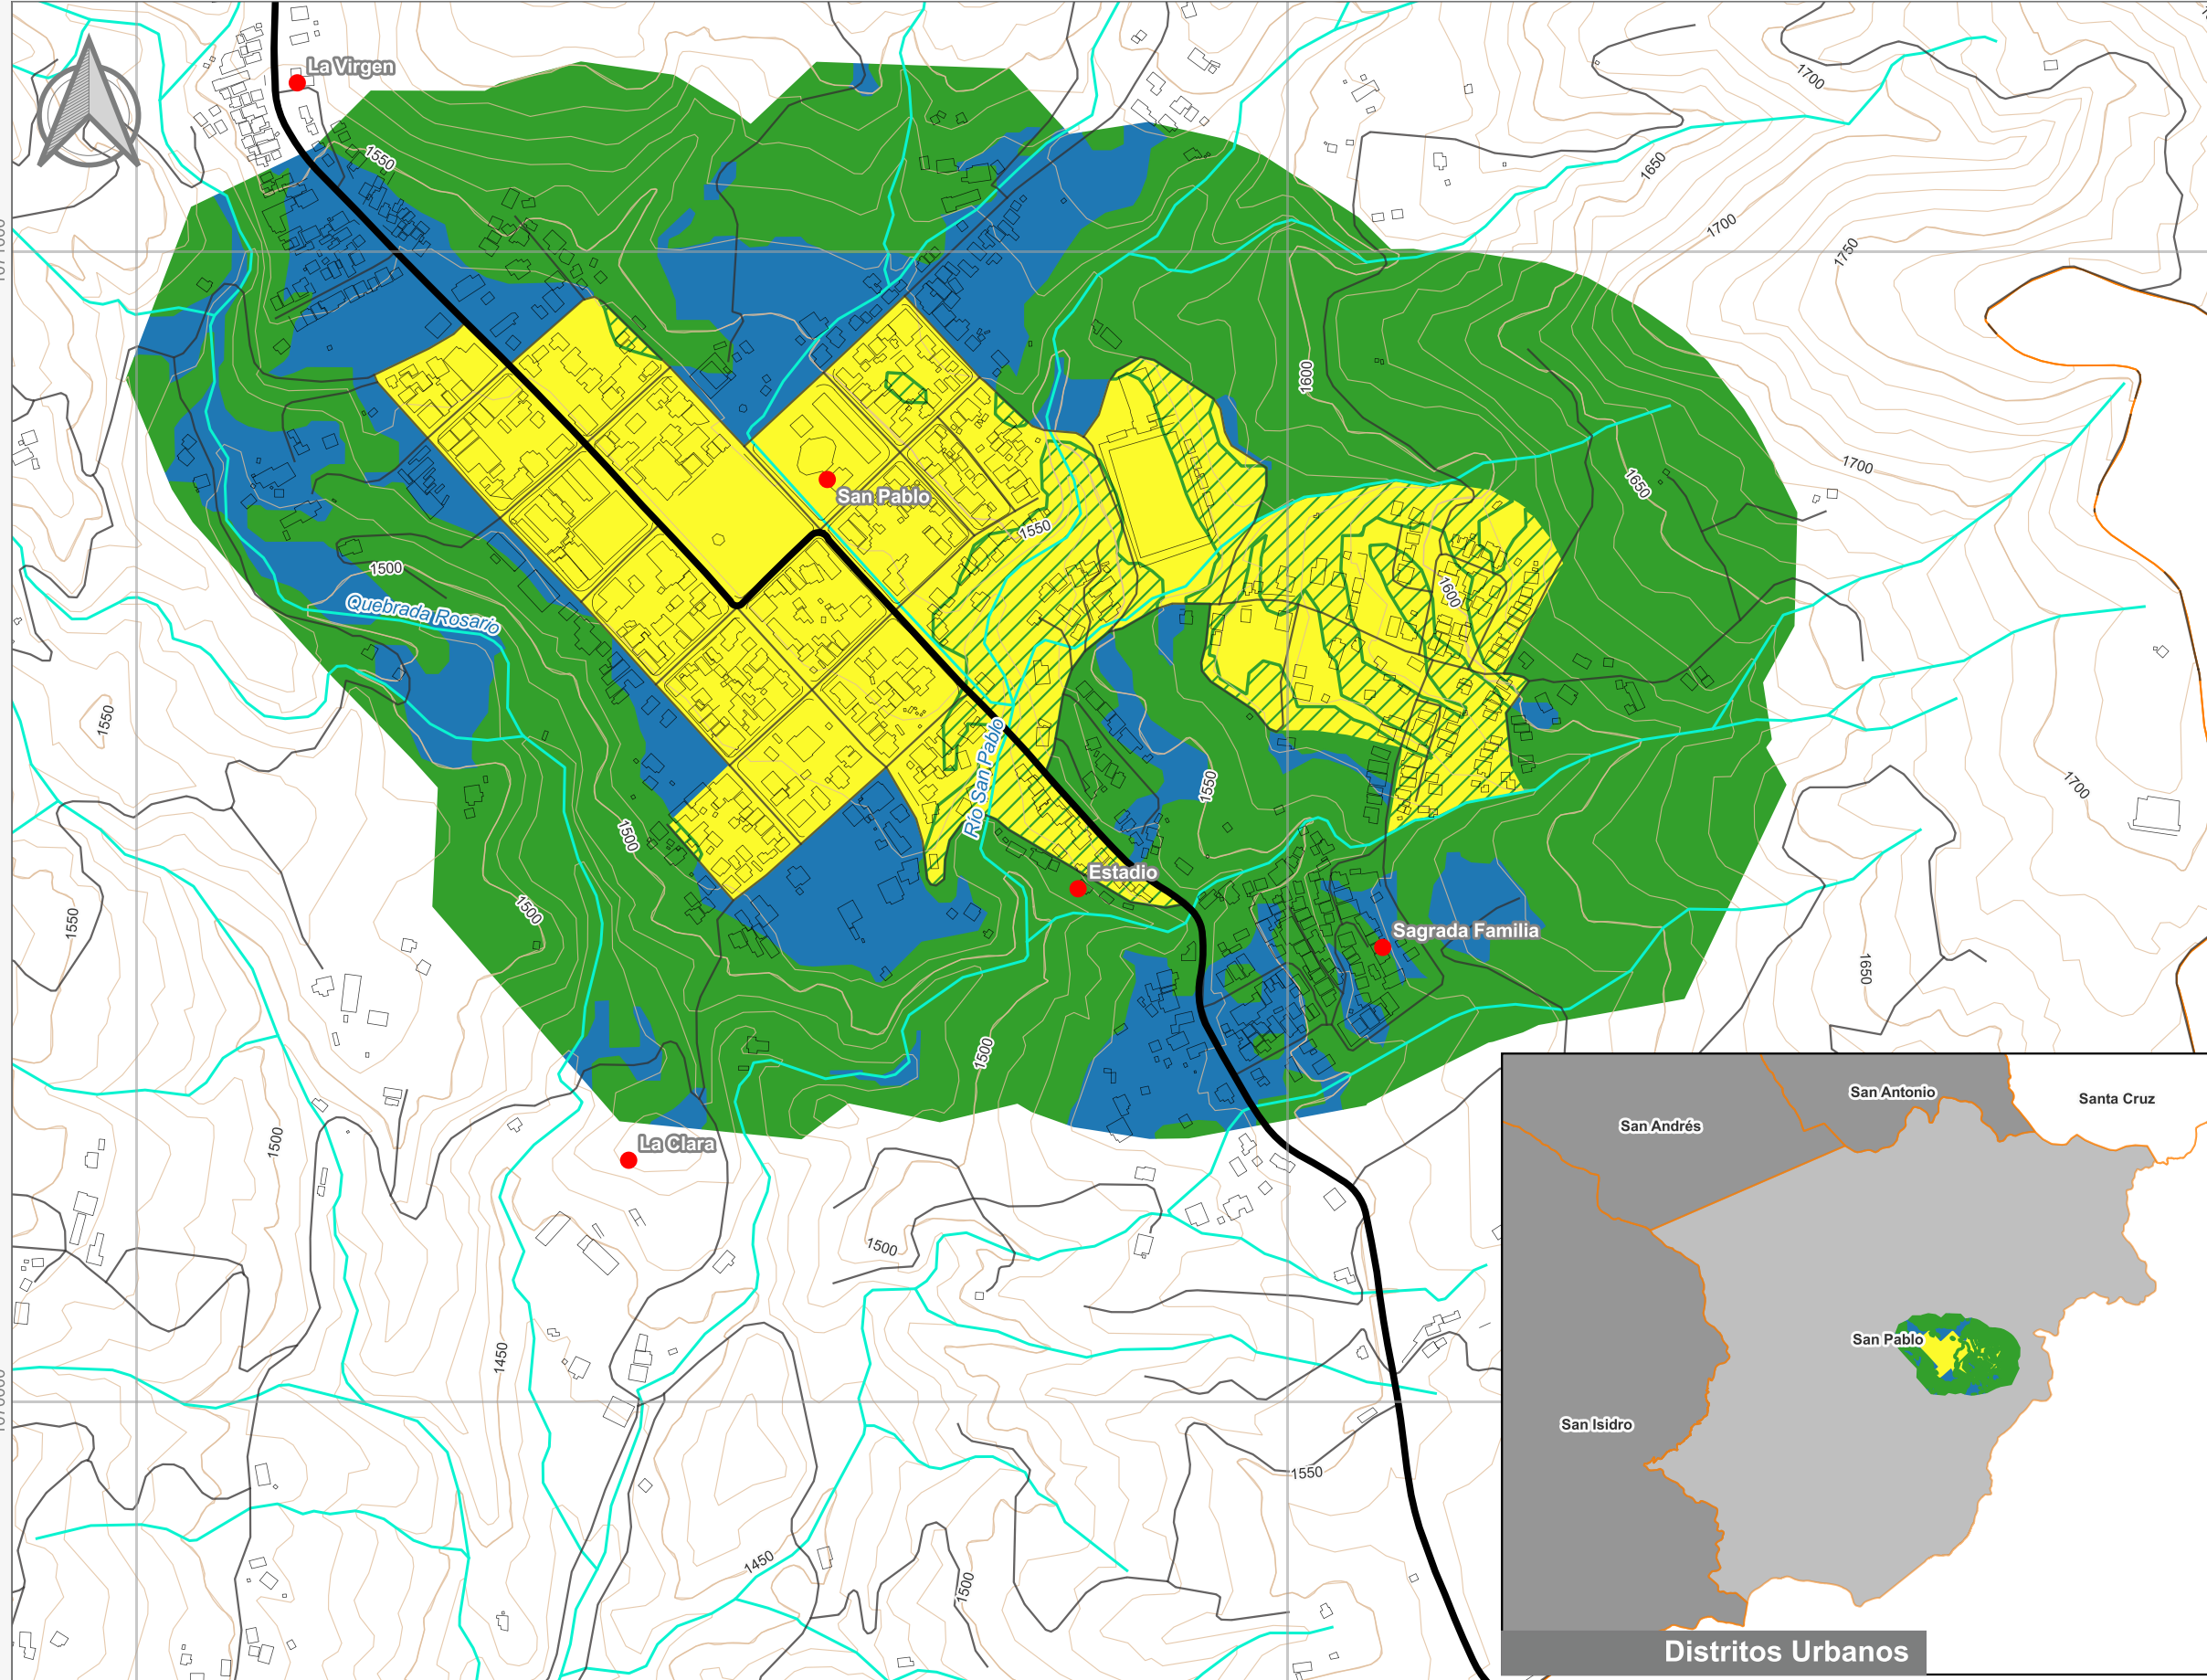

Cuadrante Urbano  
 Provincia: San José | Cantón: León Cortés Castro | Distrito: San Pablo

### Simbología

- Toponimia
- Red Vial Nacional
- Red Vial Cantonal
- Hidrografía
- Curvas de nivel
- Límite distrital

**Delimitación del Cuadrante Urbano**

- Cuadrante Urbano
- Áreas de Expansión
- Áreas con Restricciones
- Áreas con Restricciones dentro de Cuadrante Urbano

### Escala

1:6 000

0      200      400 m

Elaboración: Instituto Nacional de Vivienda y Urbanismo

Fuente: Google Earth/ SNIT  
 Proyección: CRTM 05  
 Datum: WGS 84  
 Fecha: Mayo 2023