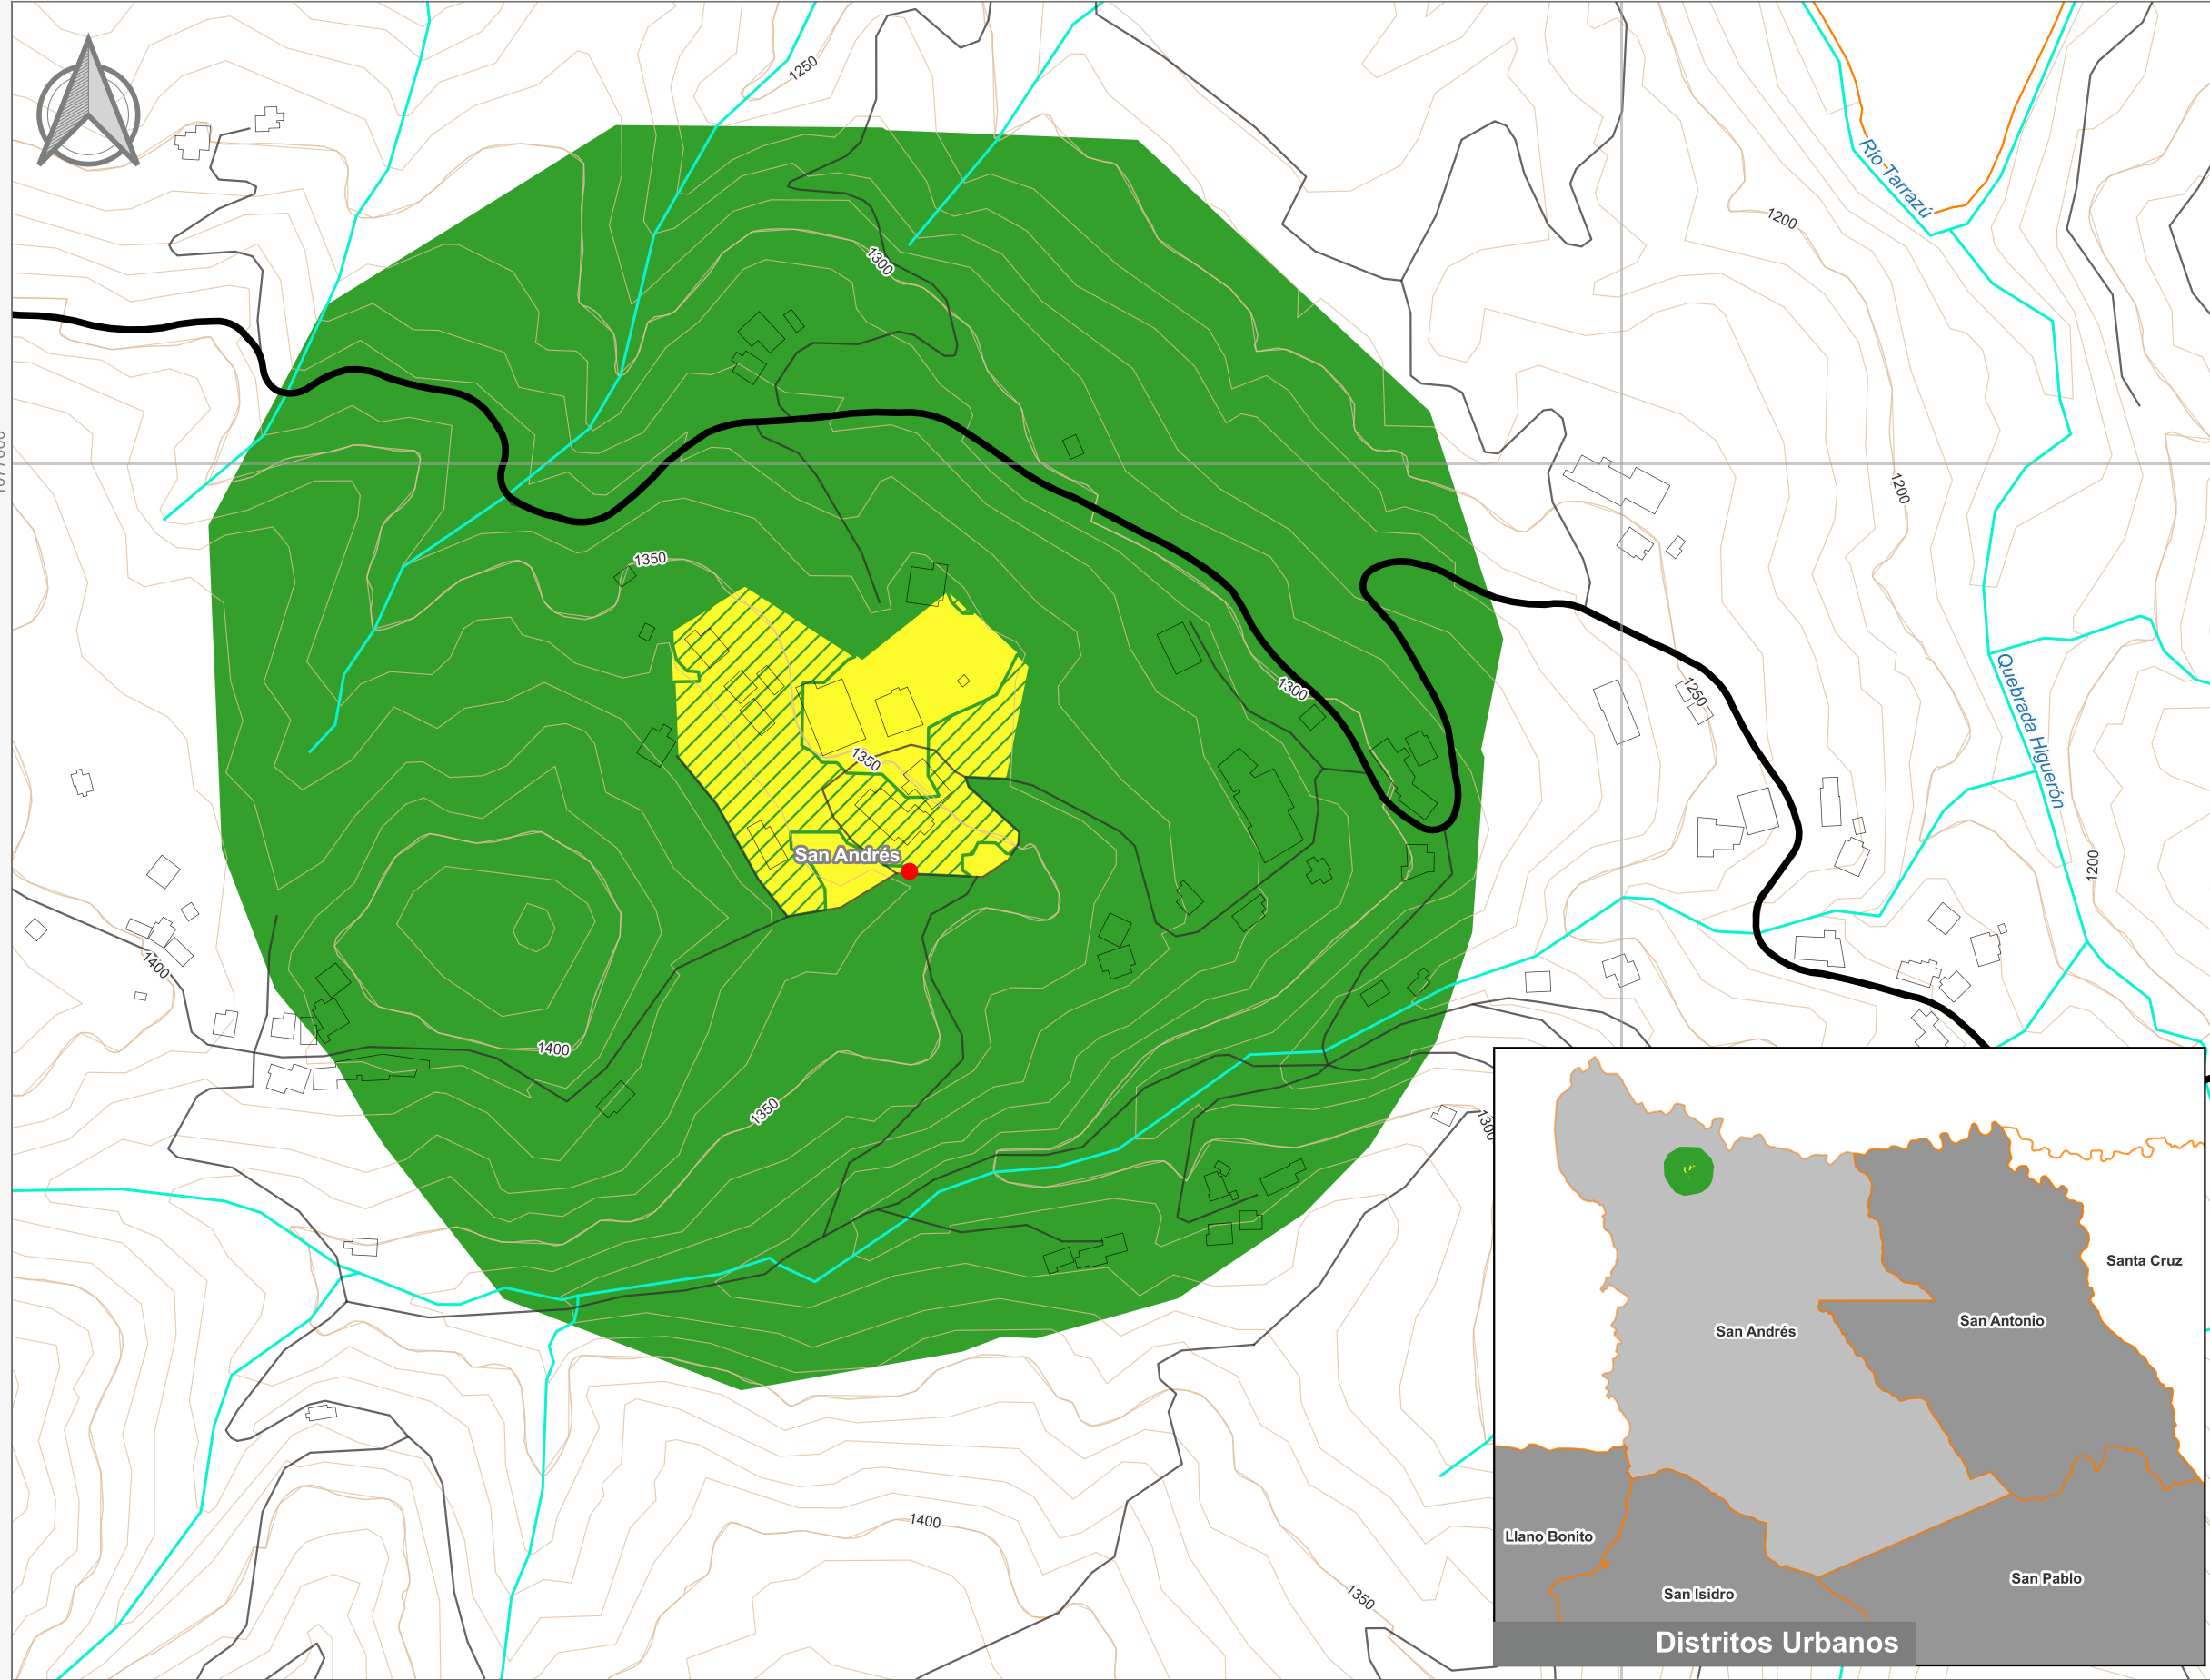

Cuadrante Urbano
Provincia: San José | Cantón: León Cortés Castro | Distrito: San Andrés

Simbología

- Toponimia
- Red Vial Nacional
- Red Vial Cantonal
- Hidrografía
- Curvas de nivel
- Límite distrital

Delimitación del Cuadrante Urbano

- Cuadrante Urbano
- Áreas con Restricciones
- Áreas con Restricciones dentro de Cuadrante Urbano

Escala

1:3 000

0 100 200 m

Elaboración: Instituto Nacional de Vivienda y Urbanismo

Fuente: Google Earth/ SNIT
Proyección: CRTM 05
Datum: WGS 84
Fecha: Mayo 2023