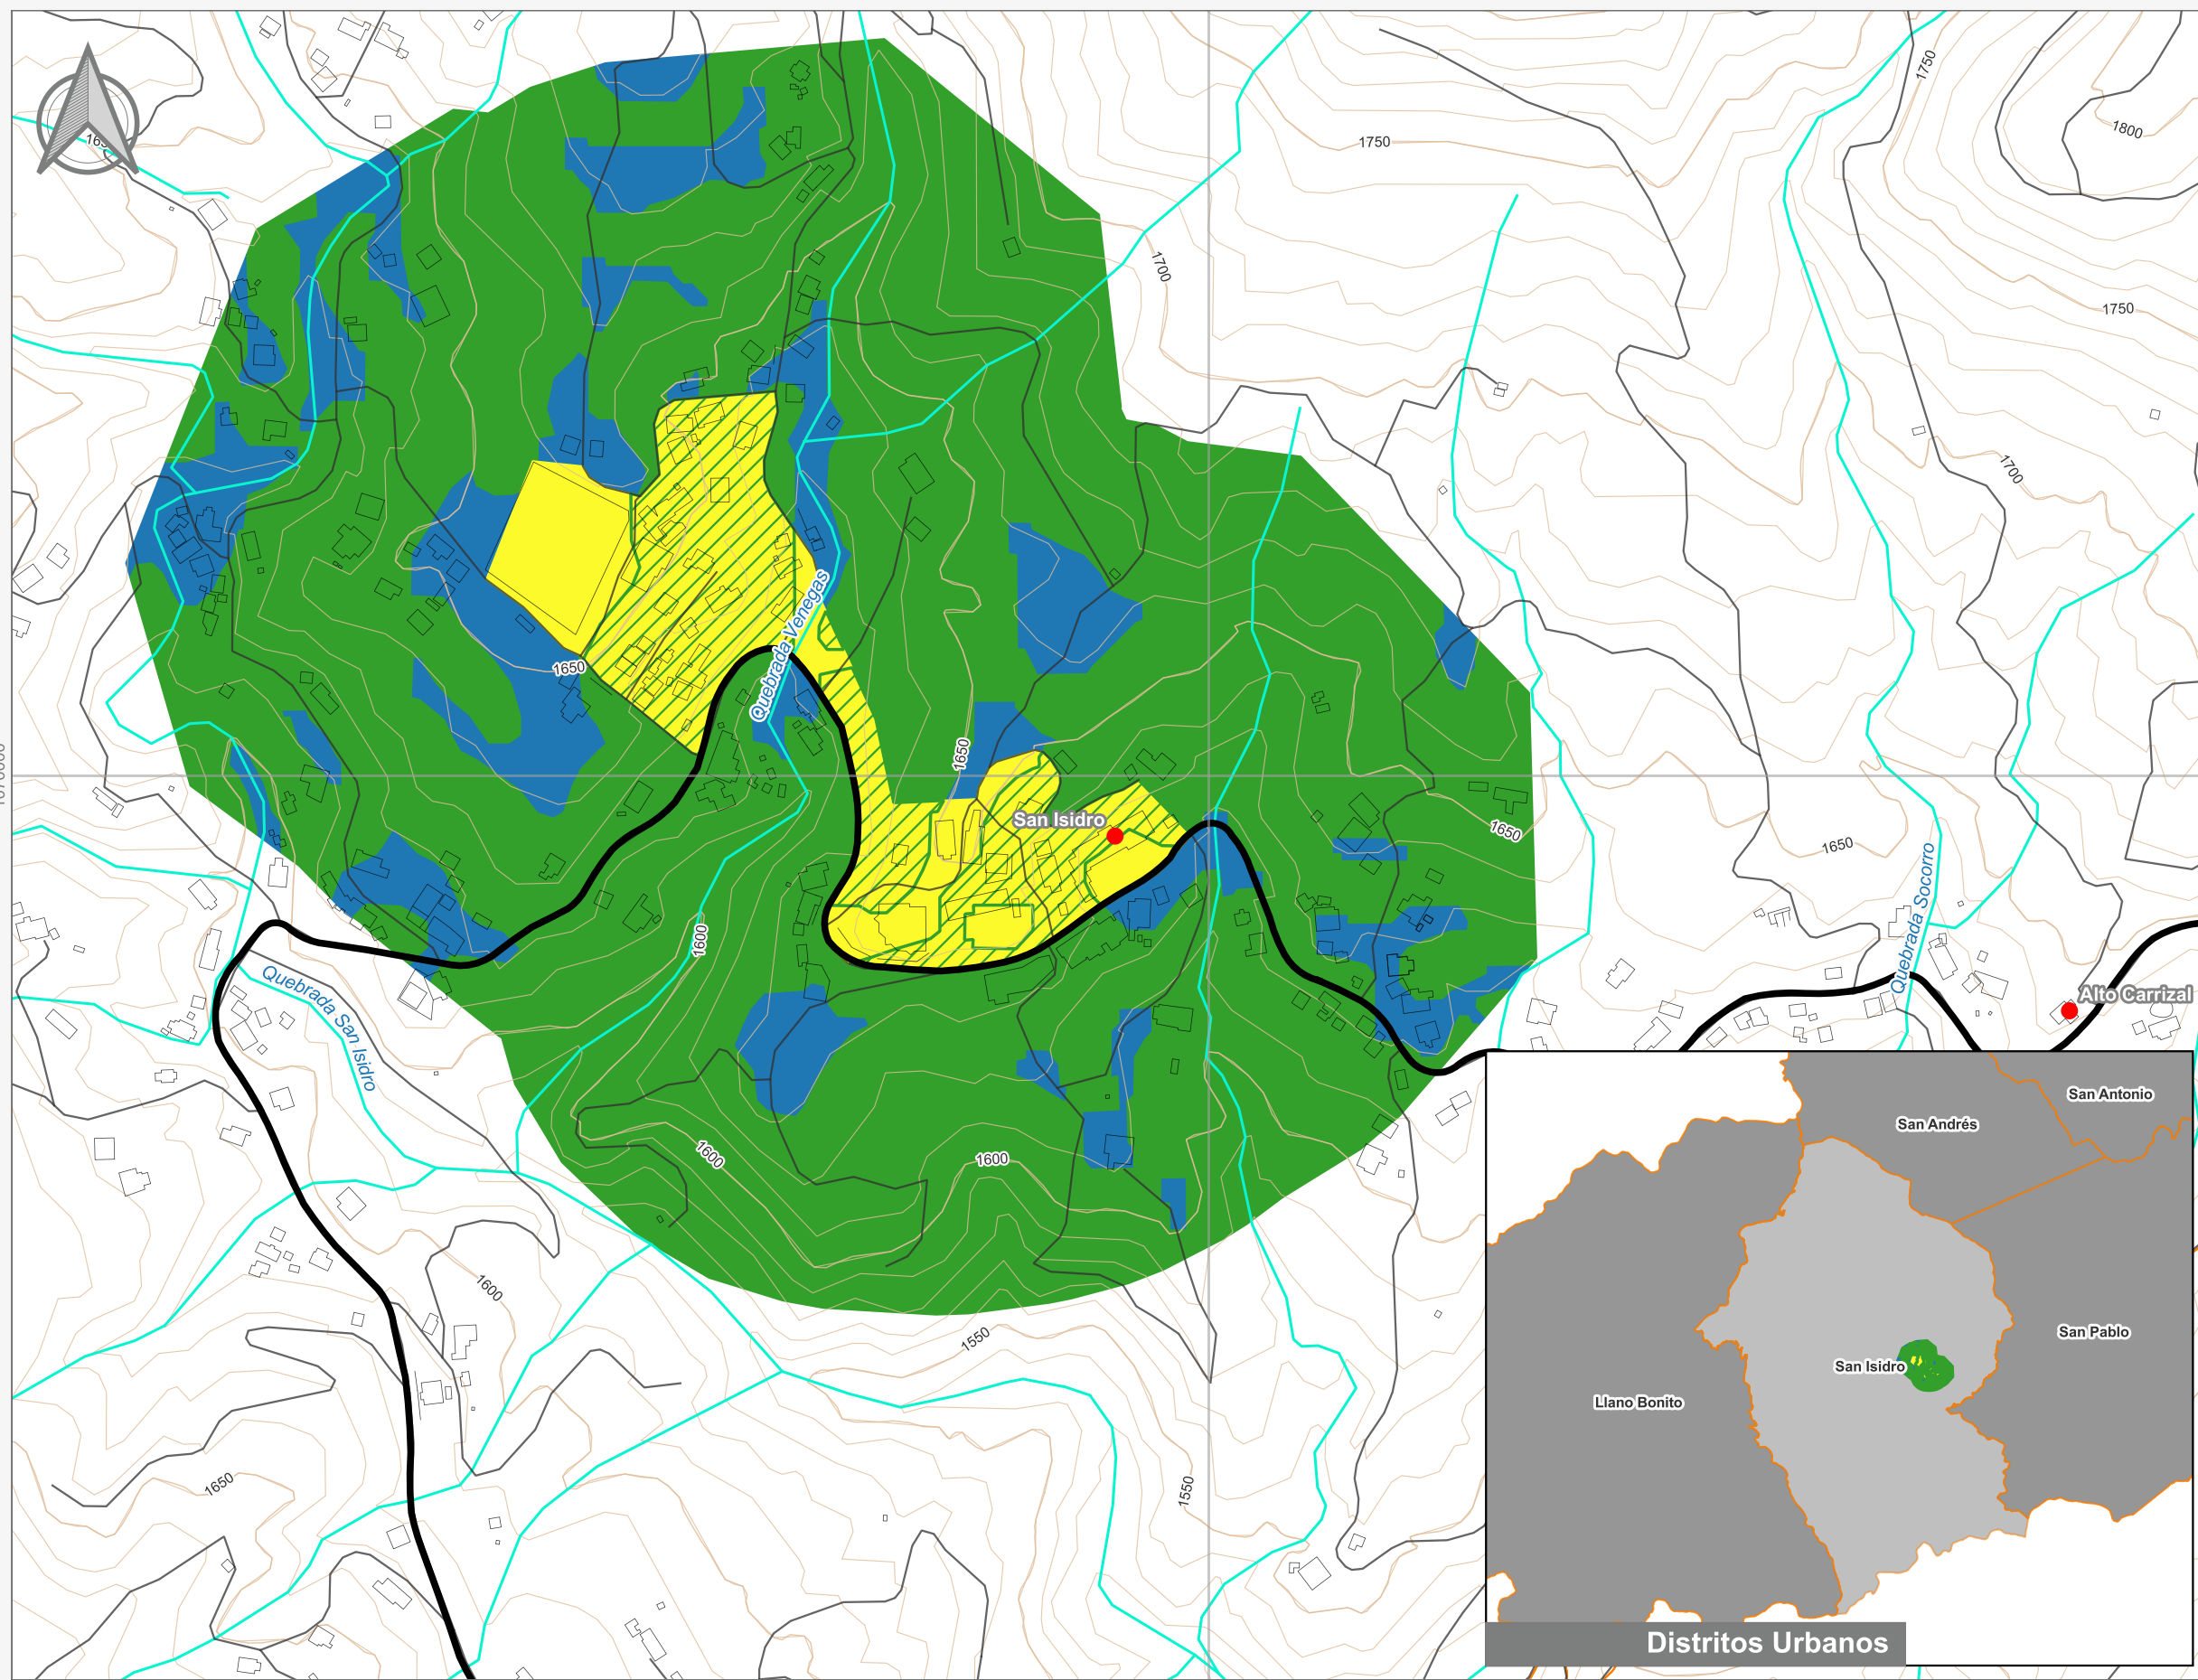

Cuadrante Urbano  
 Provincia: San José | Cantón: León Cortés Castro | Distrito: San Isidro

### Simbología

- Toponimia
- Red Vial Nacional
- Red Vial Cantonal
- Hidrografía
- Curvas de nivel
- Límite distrital

**Delimitación del Cuadrante Urbano**

- Cuadrante Urbano
- Áreas de Expansión
- Áreas con Restricciones
- ▨ Áreas con Restricciones dentro de Cuadrante Urbano

**Elaboración:** Instituto Nacional de Vivienda y Urbanismo

**Fuente:** Google Earth/ SNIT  
**Proyección:** CRTM 05  
**Datum:** WGS 84  
**Fecha:** Mayo 2023