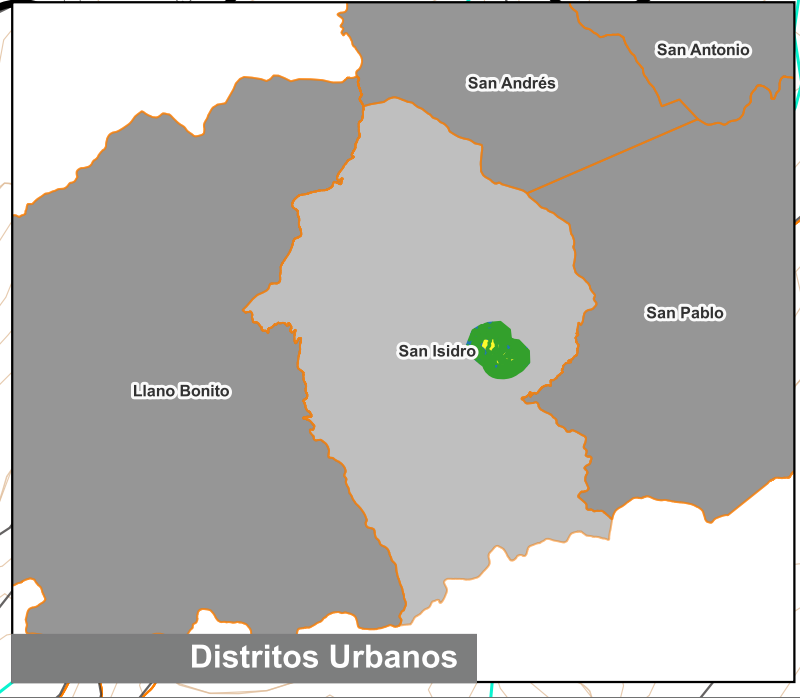

Cuadrante Urbano  
 Provincia: San José | Cantón: León Cortés Castro | Distrito: San Isidro

### Simbología

- Toponimia
- Red Vial Nacional
- Red Vial Cantonal
- Hidrografía
- Curvas de nivel
- Límite distrital

**Delimitación del Cuadrante Urbano**

- Cuadrante Urbano
- Áreas de Expansión
- Áreas con Restricciones
- ▨ Áreas con Restricciones dentro de Cuadrante Urbano