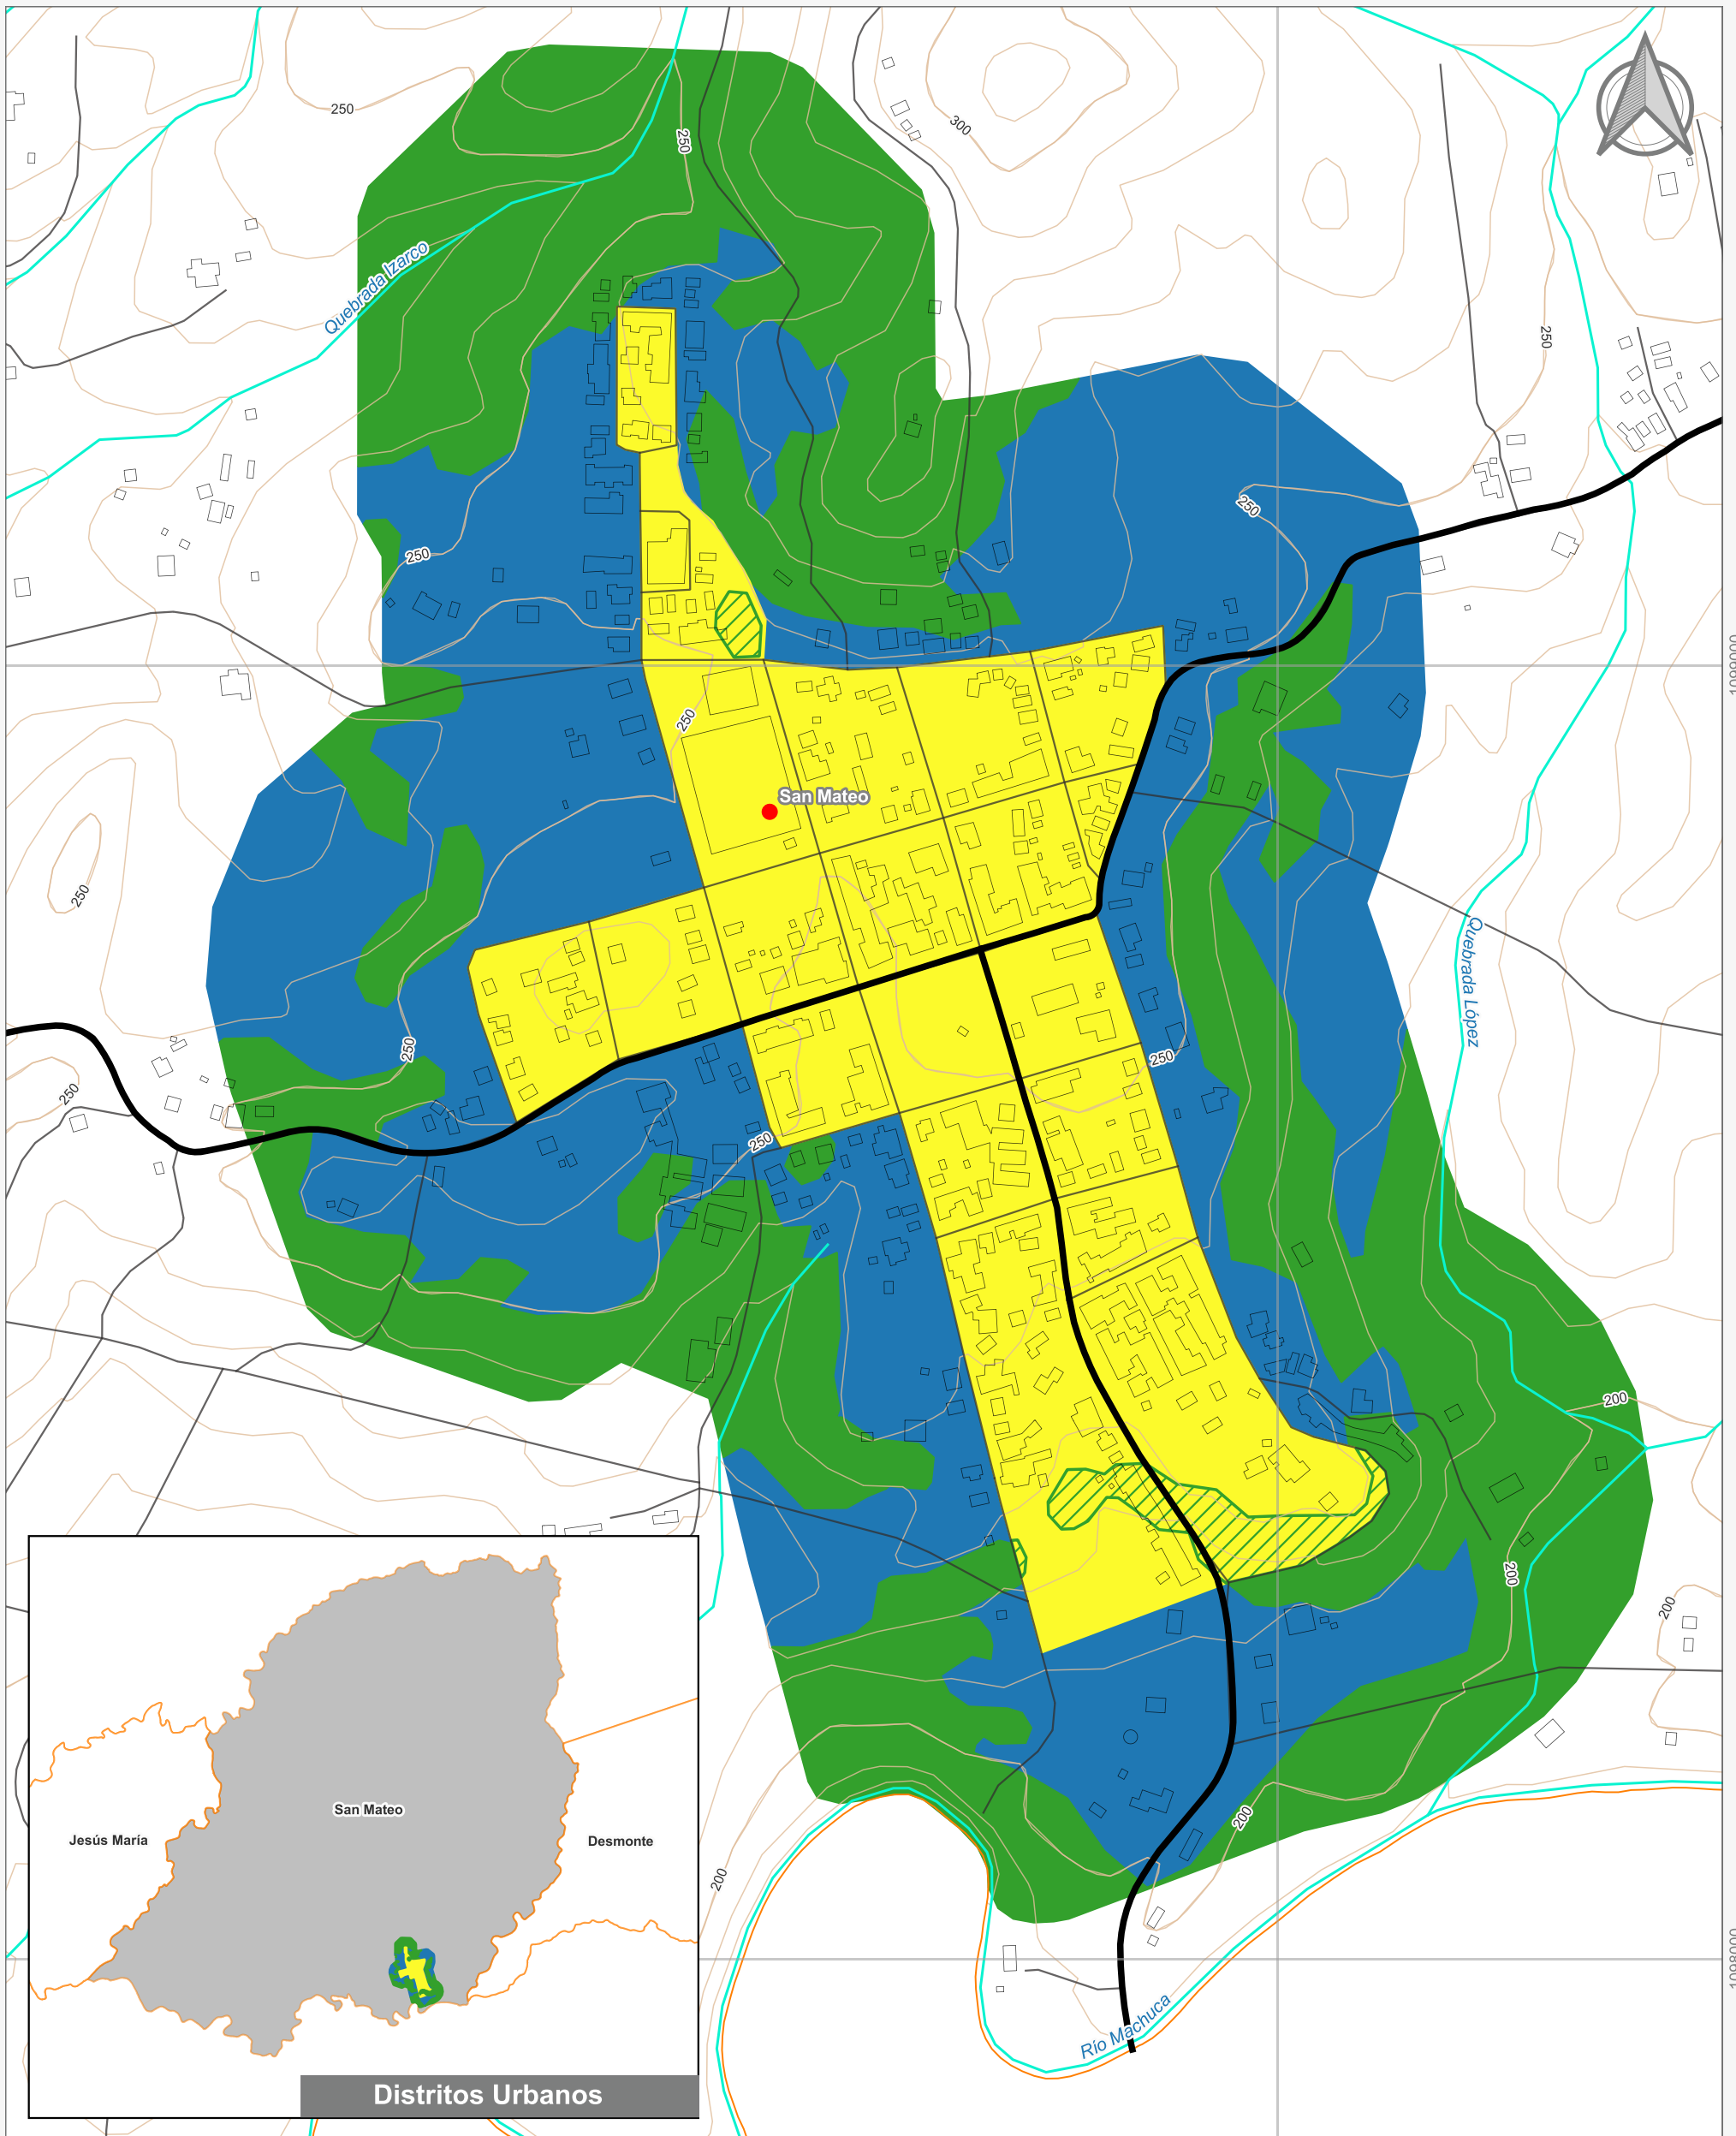

Cuadrante Urbano  
Provincia: Alajuela | Cantón: San Mateo | Distrito: San Mateo

**Elaboración:** Instituto Nacional de Vivienda y Urbanismo  
**Fuente:** Google Earth/ SNIT  
**Proyección:** CRTM 05  
**Datum:** WGS 84  
**Fecha:** Mayo 2023