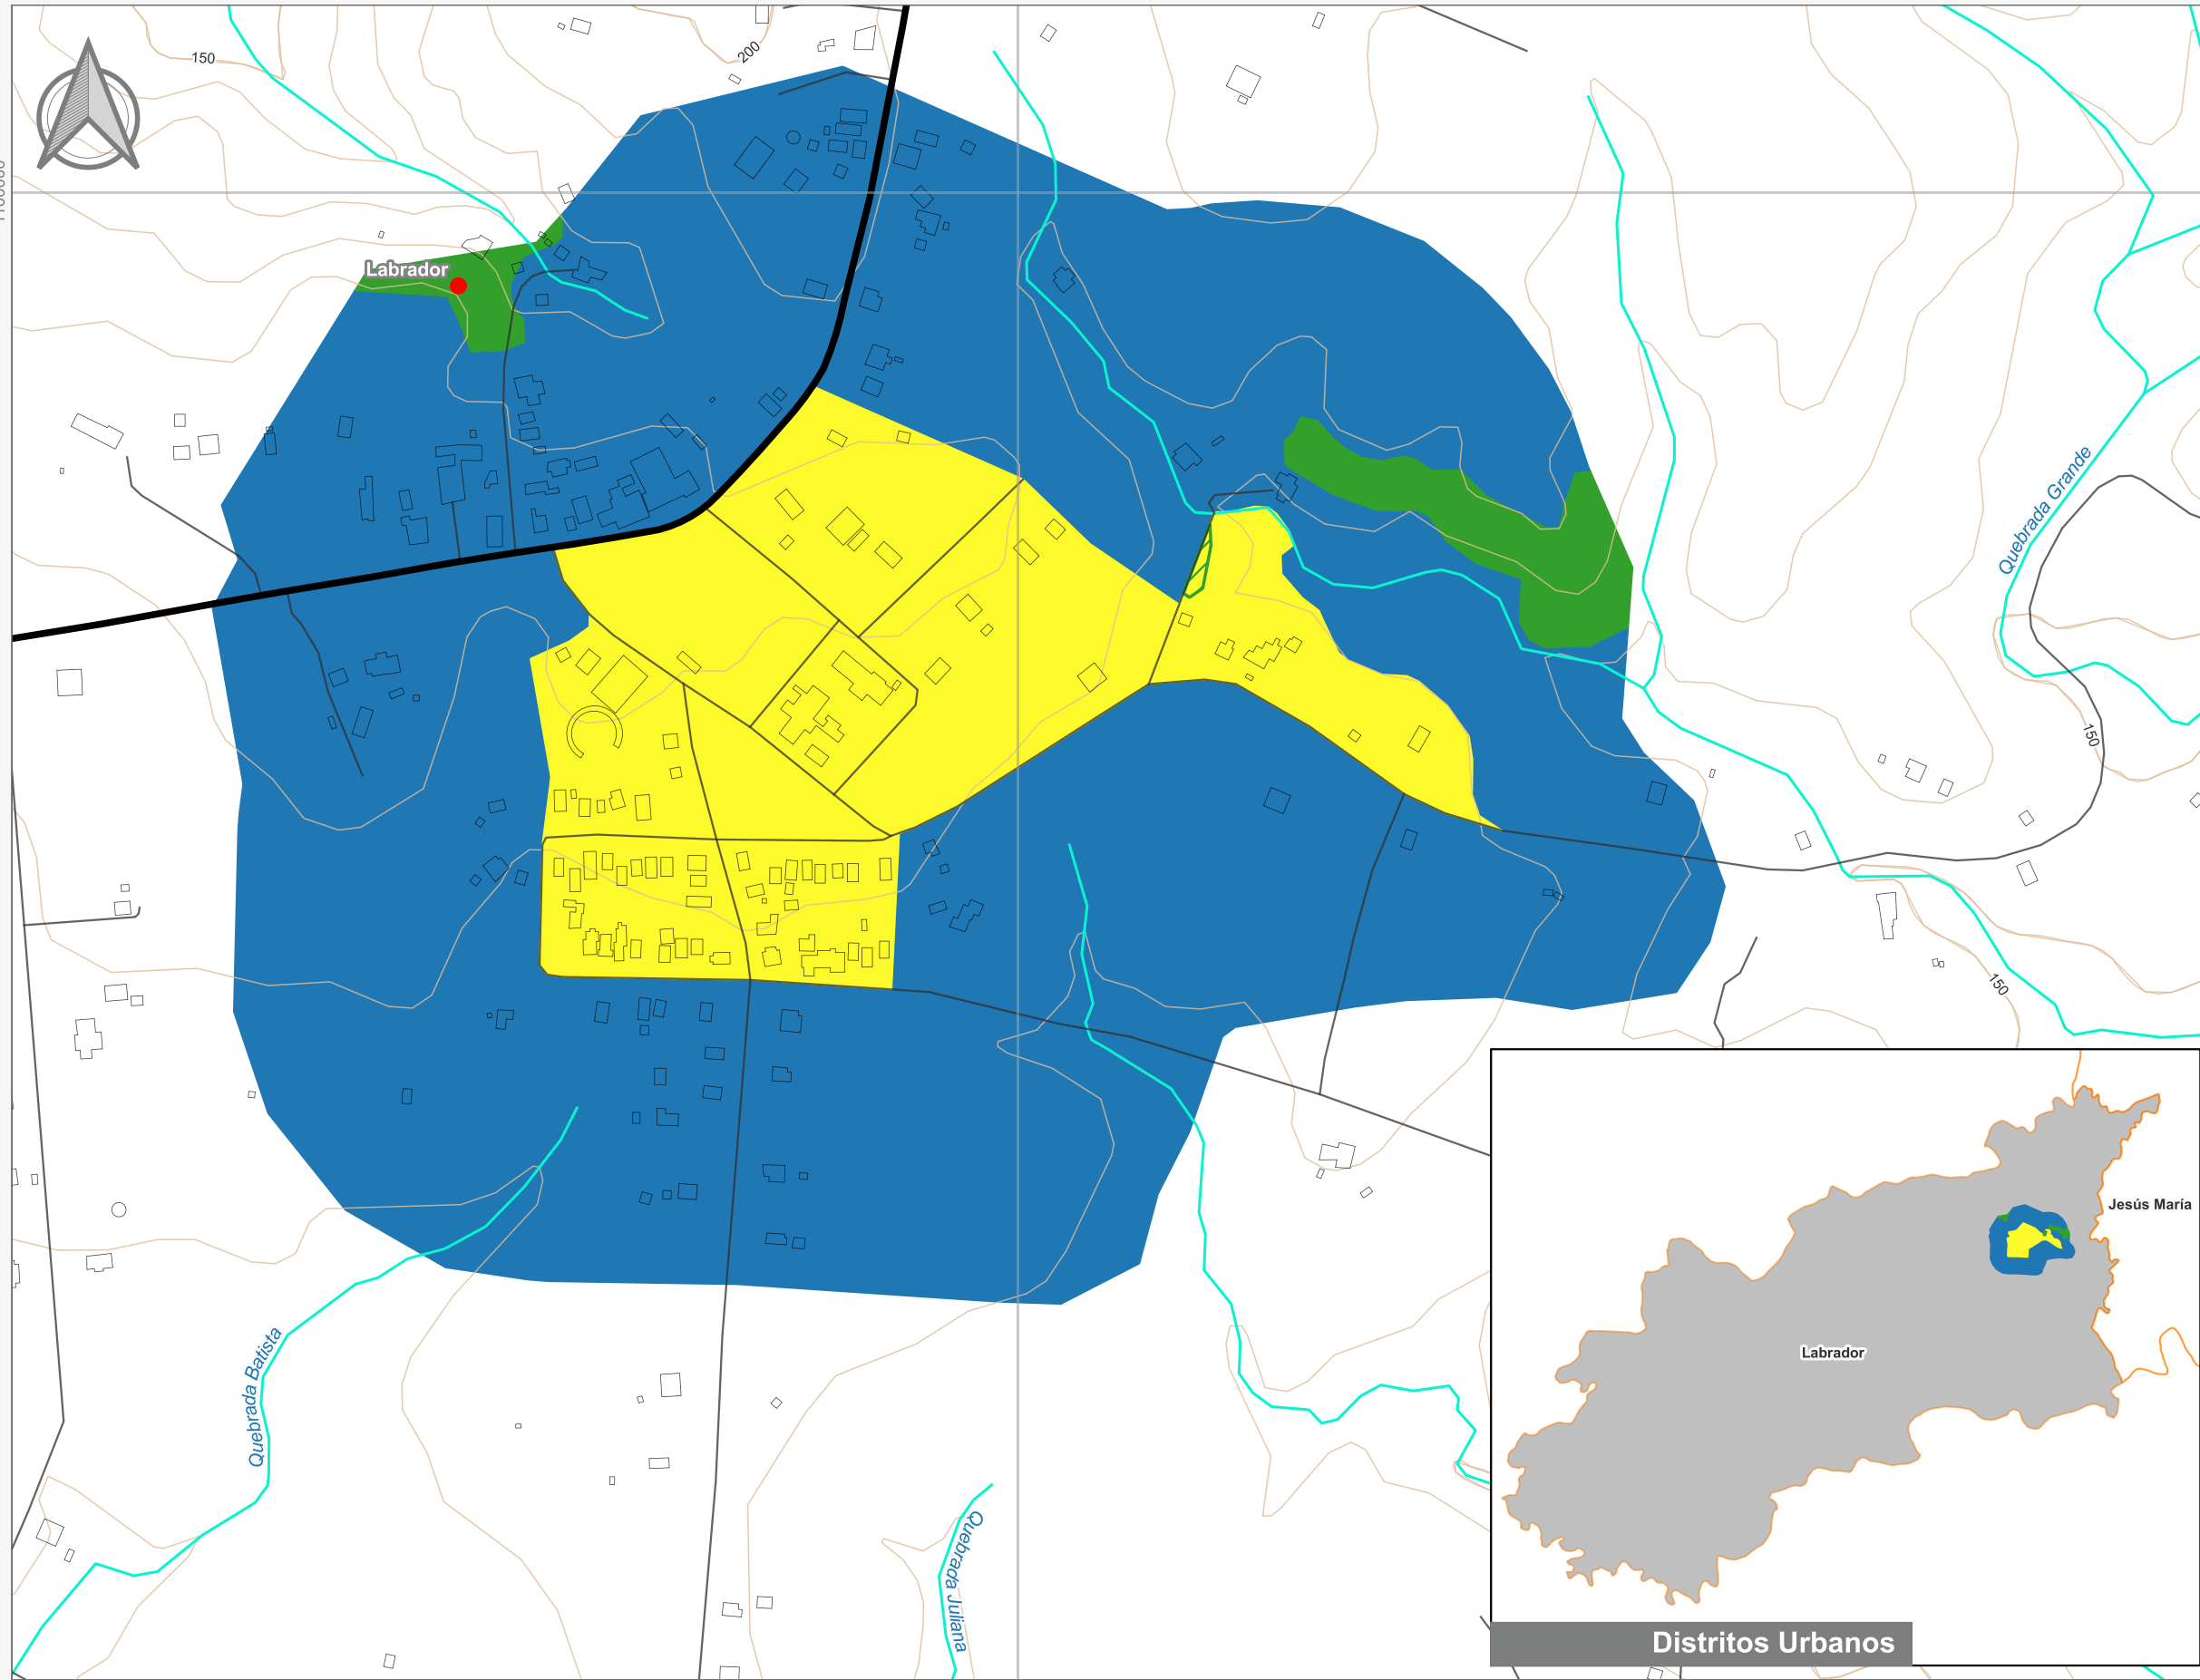

Cuadrante Urbano
Provincia: Alajuela | Cantón: San Mateo | Distrito: Labrador

Simbología

- Toponimia
- Red Vial Nacional
- Red Vial Cantonal
- Hidrografía
- Curvas de nivel
- Límite distrital

Delimitación del Cuadrante Urbano

- Cuadrante Urbano
- Áreas de Expansión
- Áreas con Restricciones
- ▨ Áreas con Restricciones dentro de Cuadrante Urbano

Escala

1:4 500

0 150 300 m

Elaboración: Instituto Nacional de Vivienda y Urbanismo

Fuente: Google Earth/ SNIT
Proyección: CRTM 05
Datum: WGS 84
Fecha: Mayo 2023