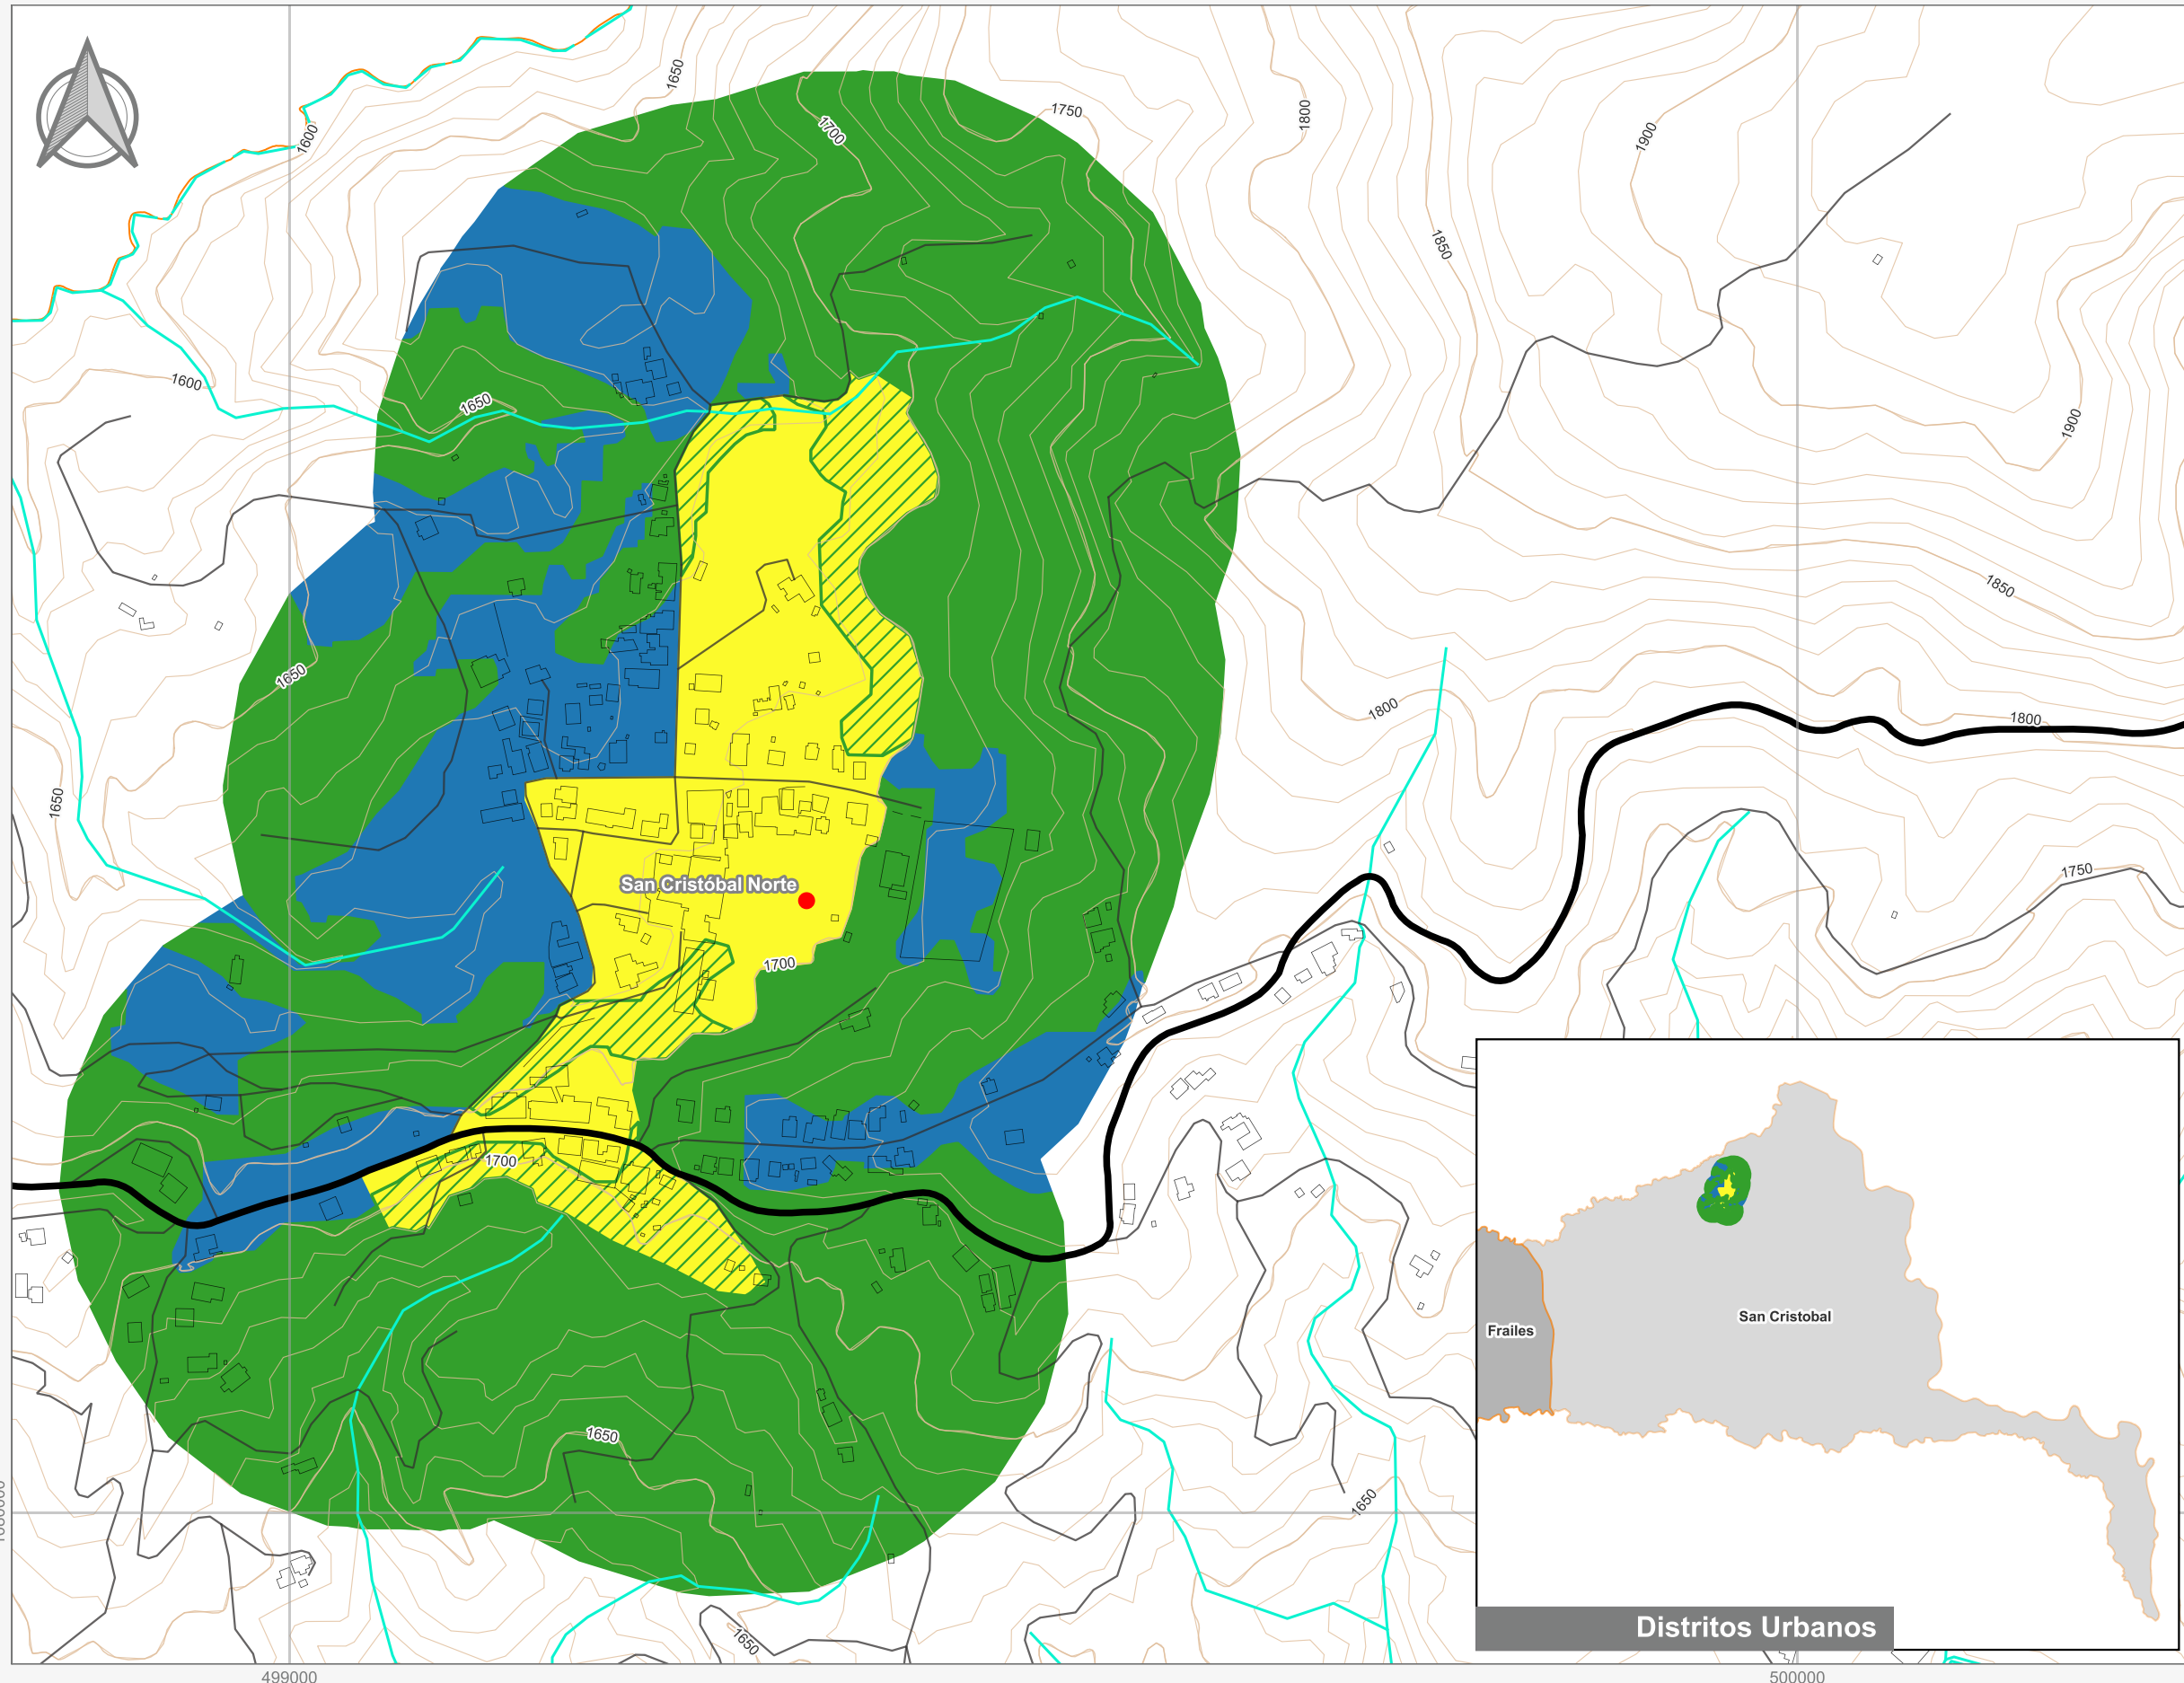

Cuadrante Urbano
Provincia: San José | Cantón: Desamparados | Distrito: San Cristobal

Simbología

- Toponimia
- Red Vial Nacional
- Red Vial Cantonal
- Hidrografía
- Curvas de nivel
- Límite distrital

Delimitación del Cuadrante Urbano

- Cuadrante Urbano
- Áreas de Expansión
- Áreas con Restricciones
- ▨ Áreas con Restricciones dentro de Cuadrante Urbano

Escala

1:4.500

0 150 300 m

Elaboración: Instituto Nacional de Vivienda y Urbanismo

Fuente: Google Earth/ SNIT
Proyección: CRTM 05
Datum: WGS 84
Fecha: Junio 2023