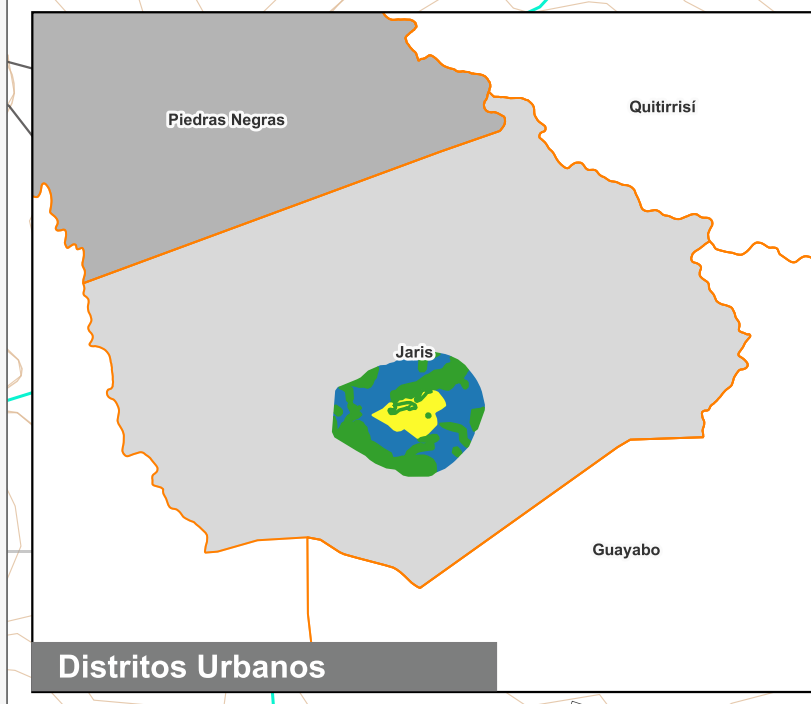

Cuadrante Urbano
Provincia: San José | Cantón: Mora | Distrito: Jaris

Simbología

- Toponimia
- Red Vial Cantonal
- Hidrografía
- Curvas de nivel
- Límite distrital

Delimitación del Cuadrante Urbano

- Cuadrante Urbano
- Áreas de Expansión
- Áreas con Restricciones
- ▨ Áreas con Restricciones dentro de Cuadrante Urbano

Escala

1:4.000

0 150 300 m

Elaboración: Instituto Nacional de Vivienda y Urbanismo
Fuente: Google Earth/ SNIT
Proyección: CRTM 05
Datum: WGS 84
Fecha: Julio 2023