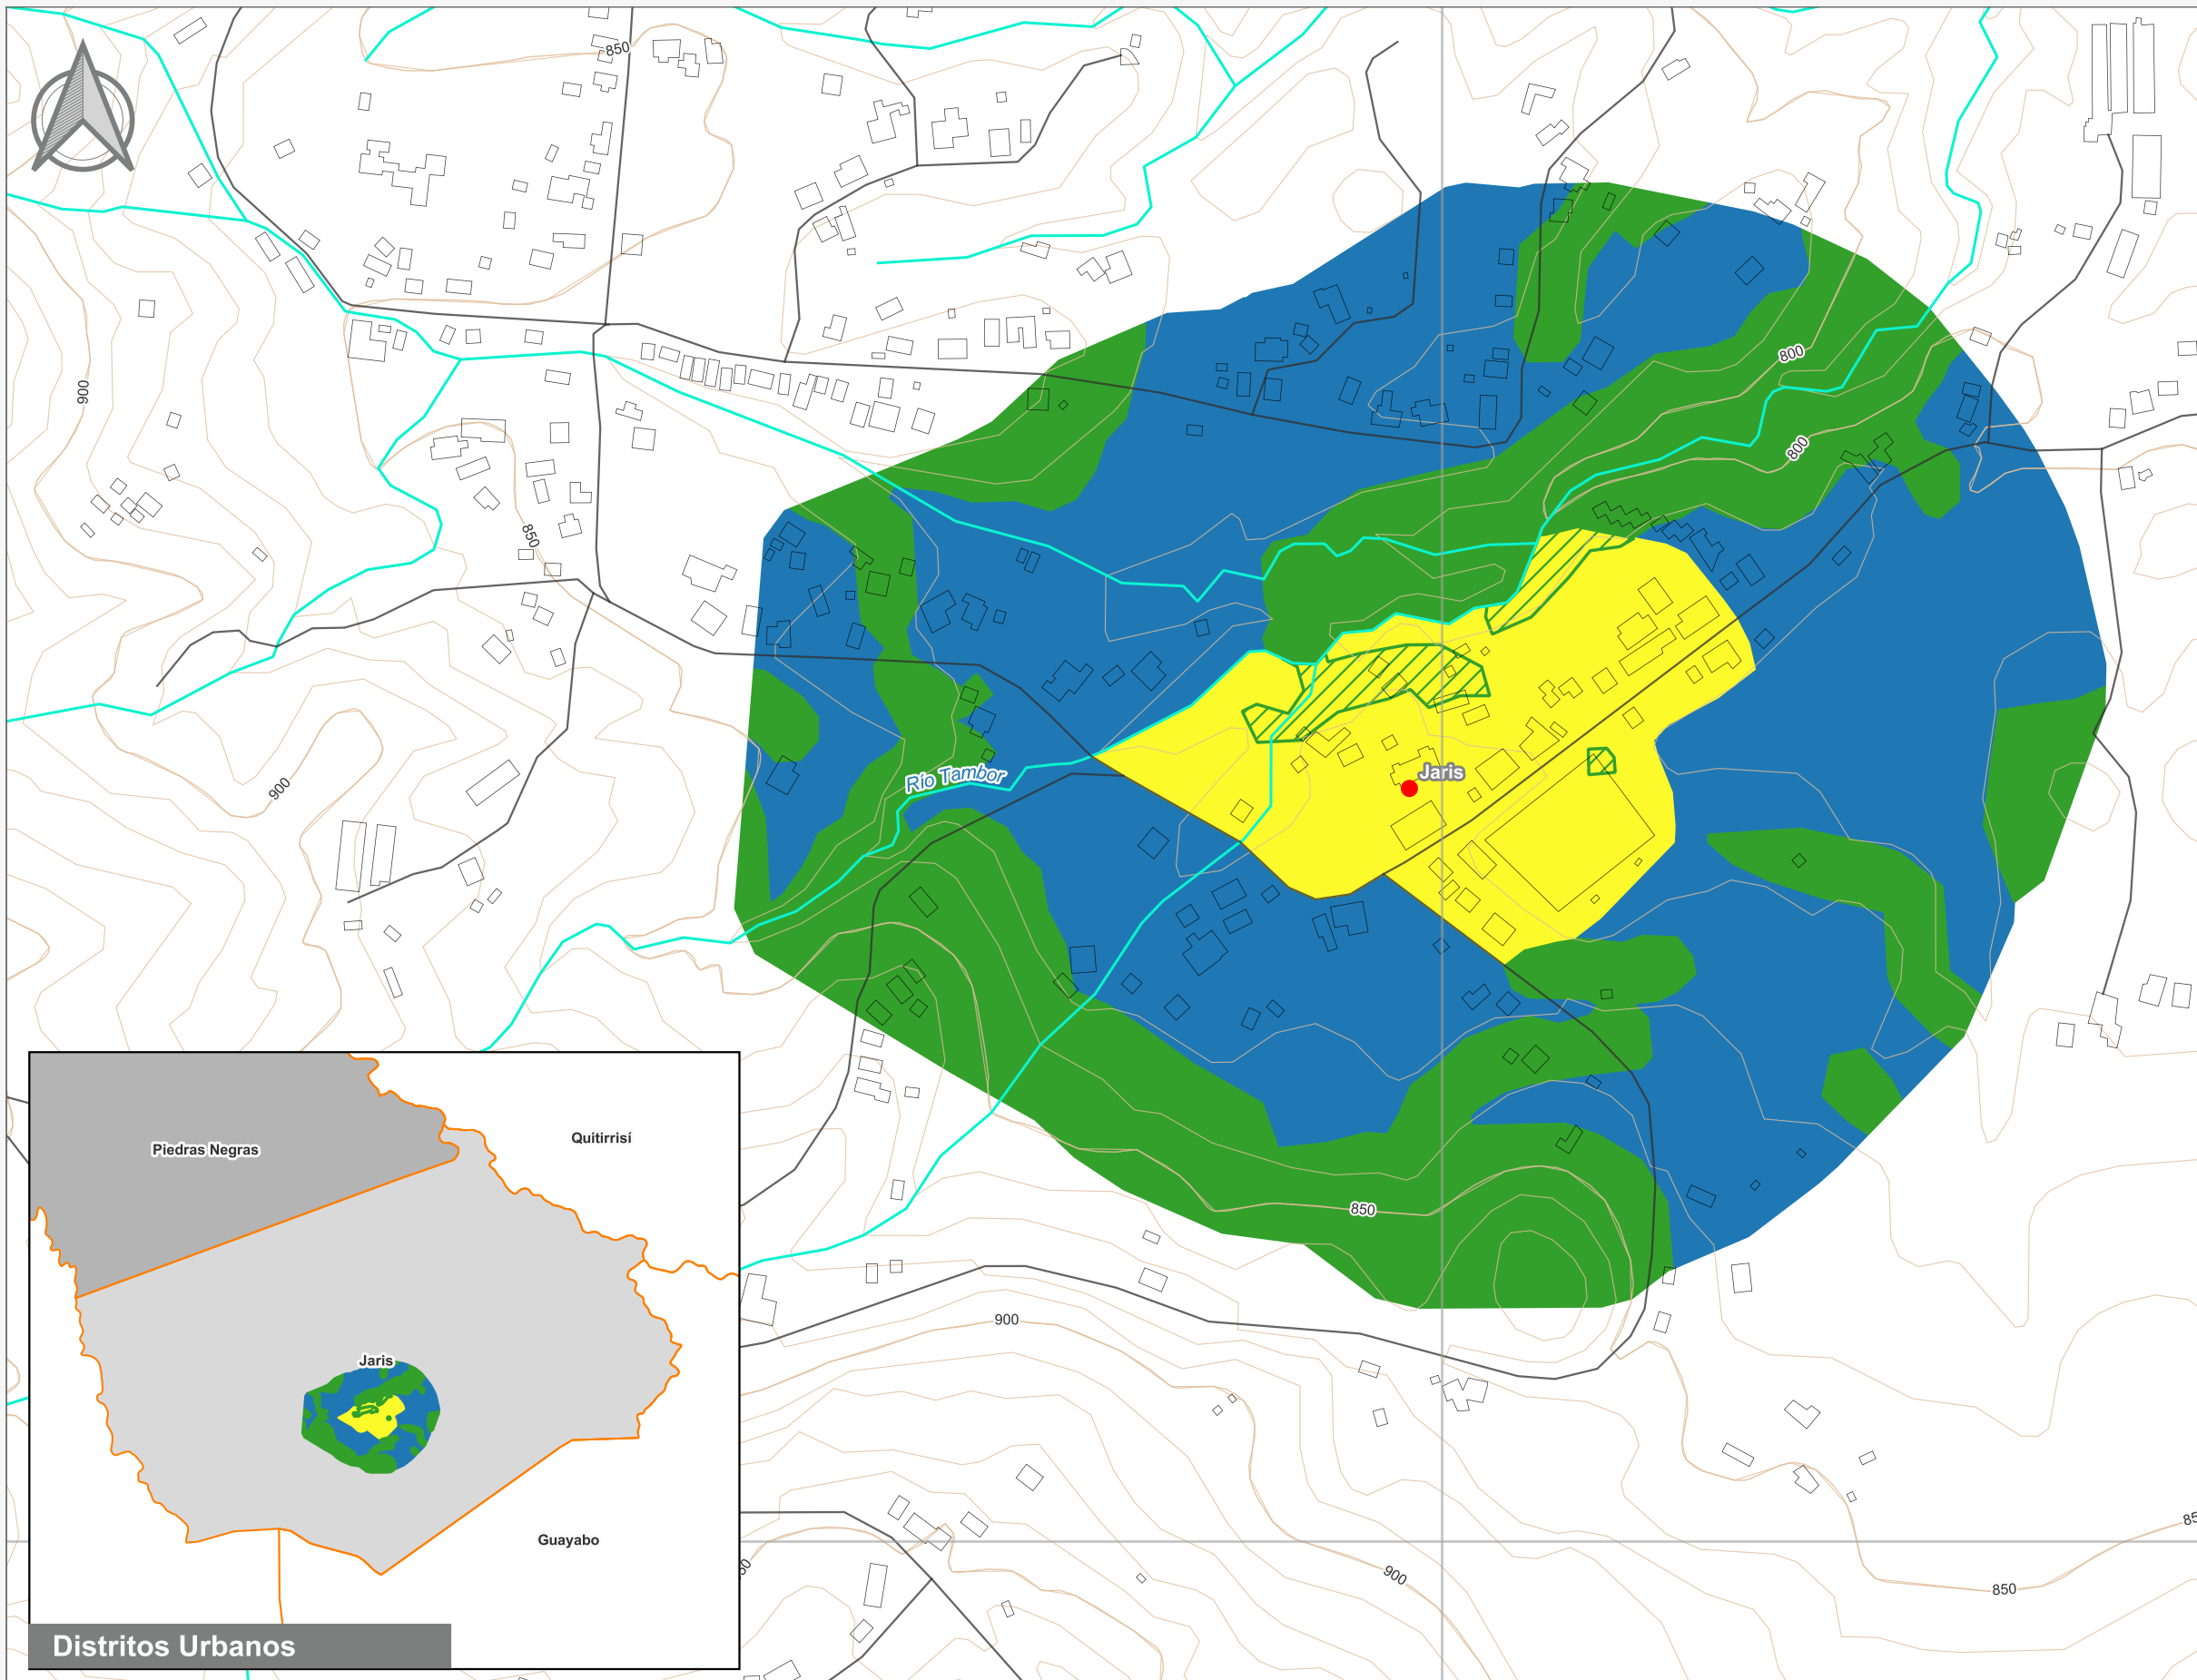

Cuadrante Urbano
Provincia: San José | Cantón: Mora | Distrito: Jaris

Simbología

- Toponimia
- Red Vial Cantonal
- Hidrografía
- Curvas de nivel
- Límite distrital

Delimitación del Cuadrante Urbano

- Cuadrante Urbano
- Áreas de Expansión
- Áreas con Restricciones
- ▨ Áreas con Restricciones dentro de Cuadrante Urbano

Escala

1:4.000

0 150 300 m

Elaboración: Instituto Nacional de Vivienda y Urbanismo
Fuente: Google Earth/ SNIT
Proyección: CRTM 05
Datum: WGS 84
Fecha: Julio 2023