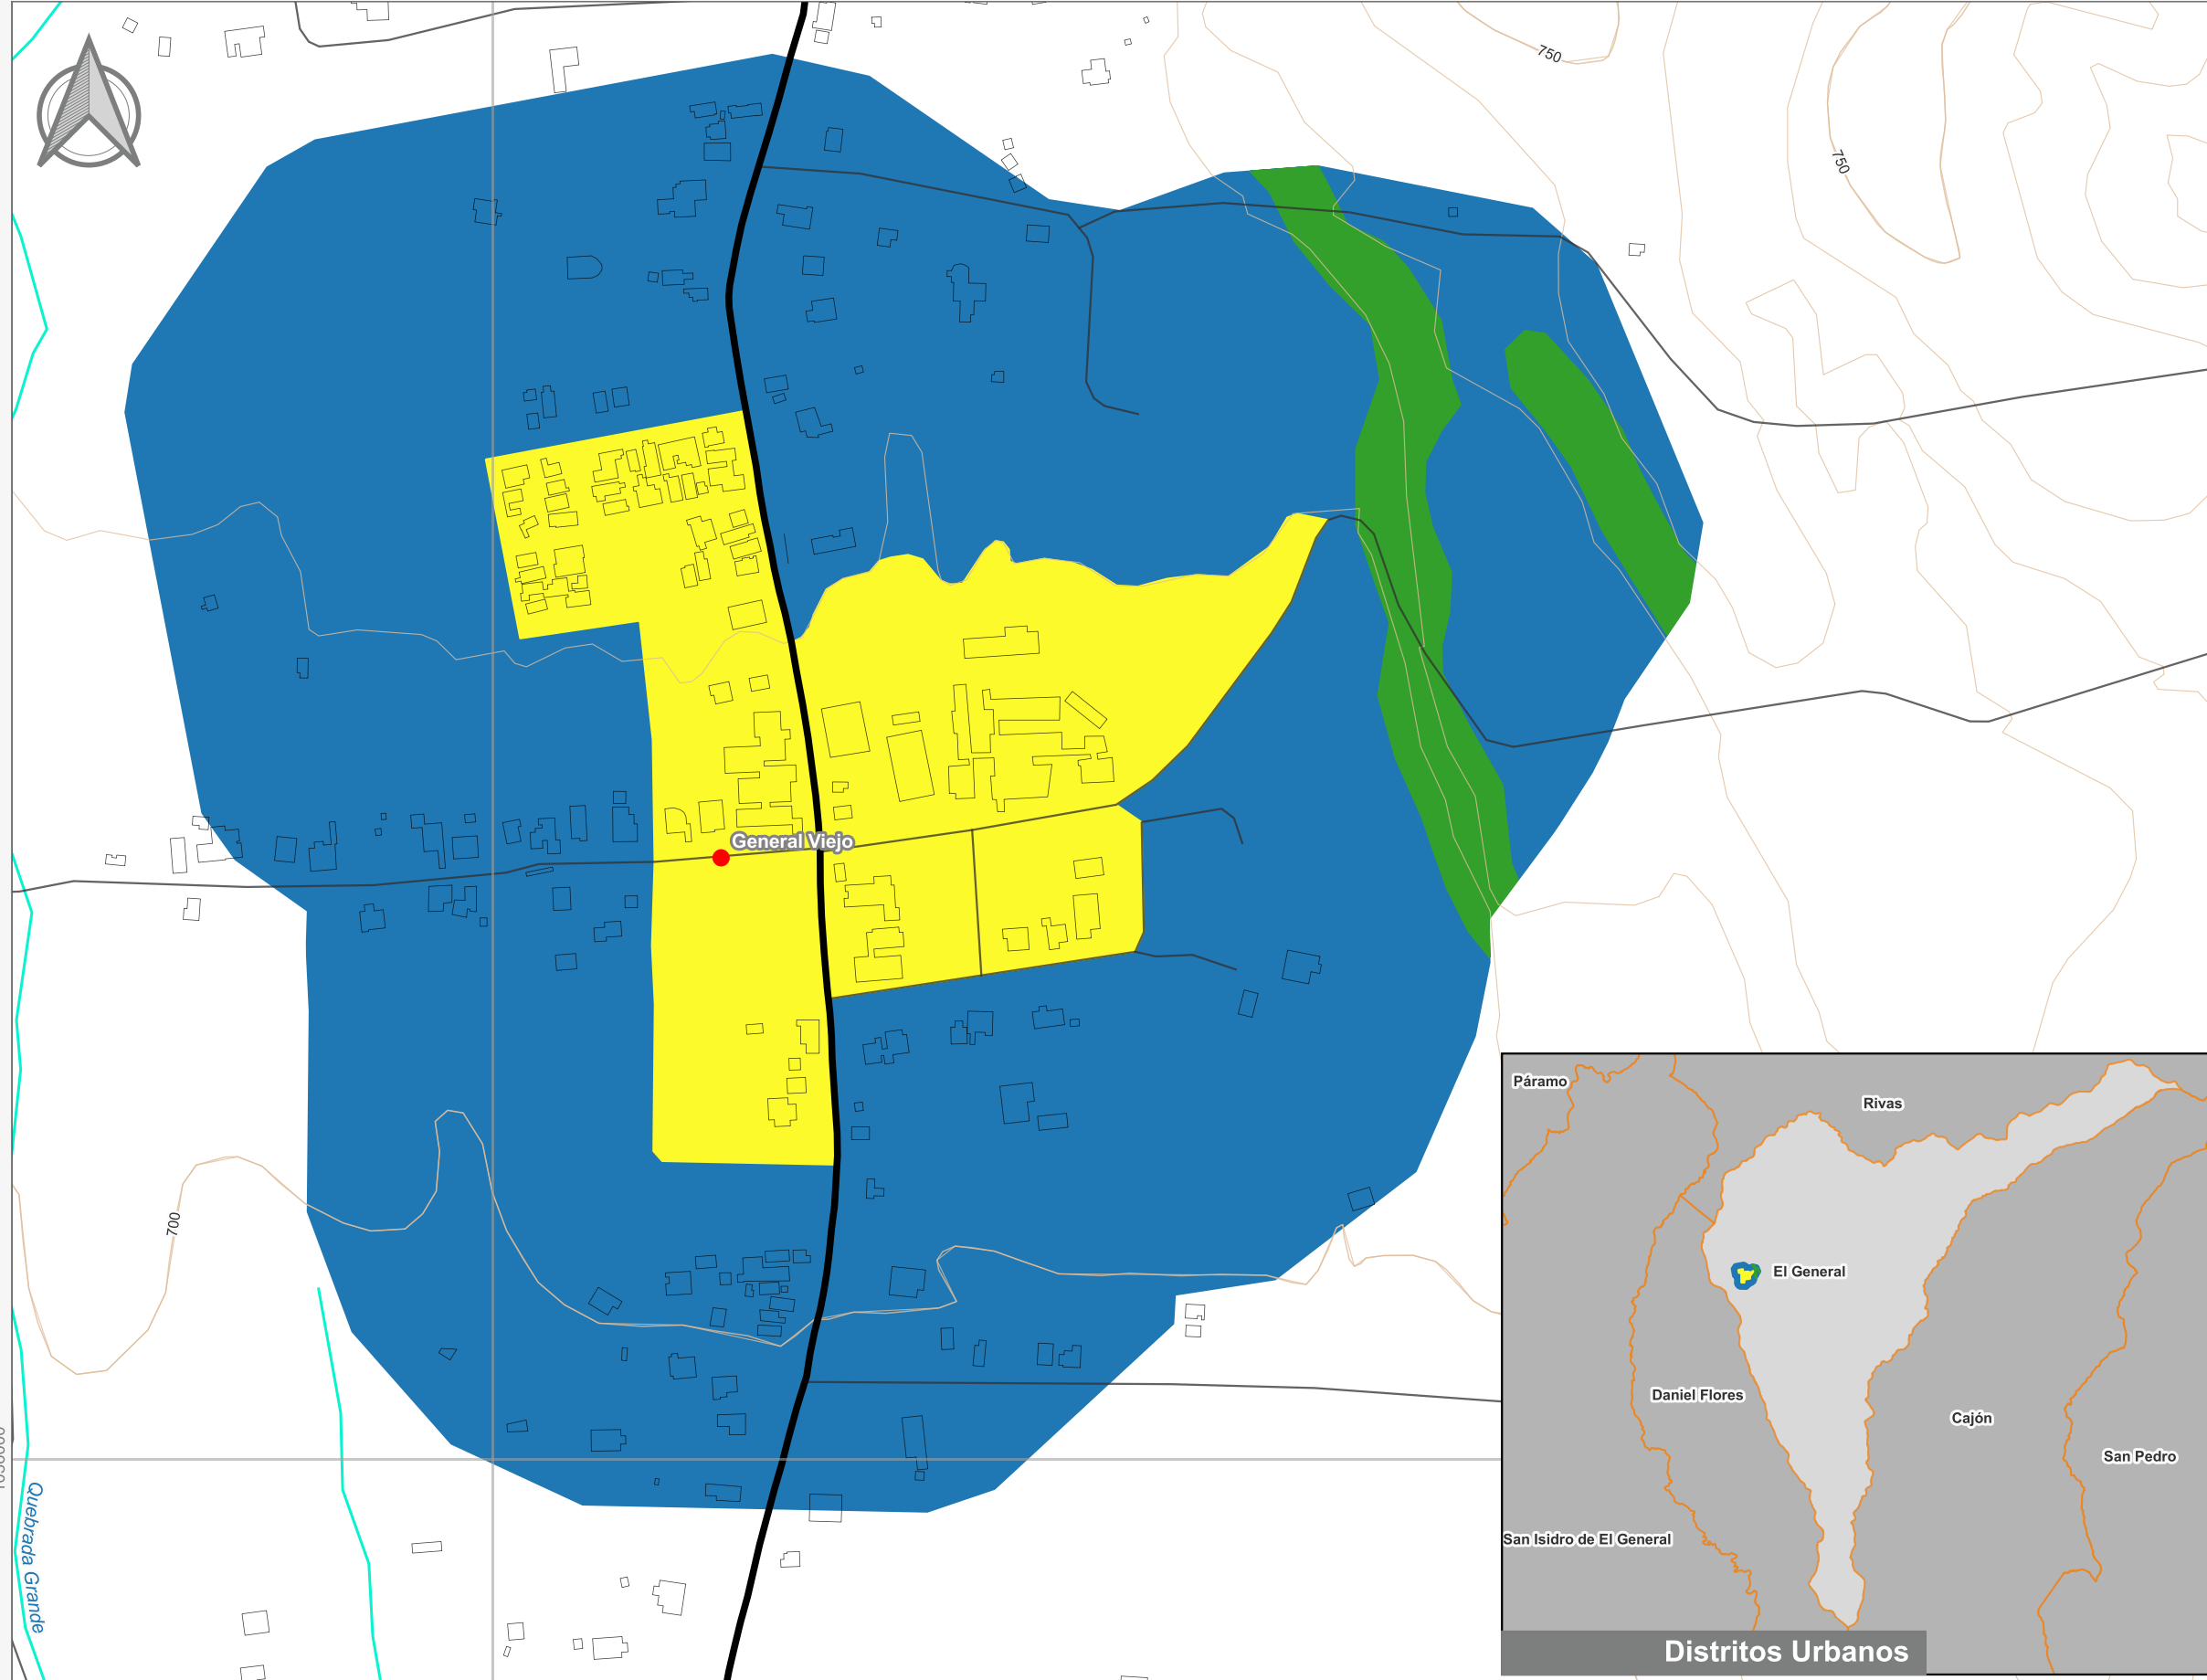

Cuadrante Urbano
Provincia: San José | Cantón: Pérez Zeledón | Distrito: El General

Simbología

- Toponimia
- Red Vial Nacional
- Red Vial Cantonal
- Hidrografía
- Curvas de nivel
- Límite distrital

Delimitación del Cuadrante Urbano

- Cuadrante Urbano
- Áreas de Expansión
- Áreas con Restricciones

Escala

1:4.000

0 150 300 m

Elaboración: Instituto Nacional de Vivienda y Urbanismo
Fuente: Google Earth/ SNIT
Proyección: CRTM 05
Datum: WGS 84
Fecha: Junio 2023

Distritos Urbanos