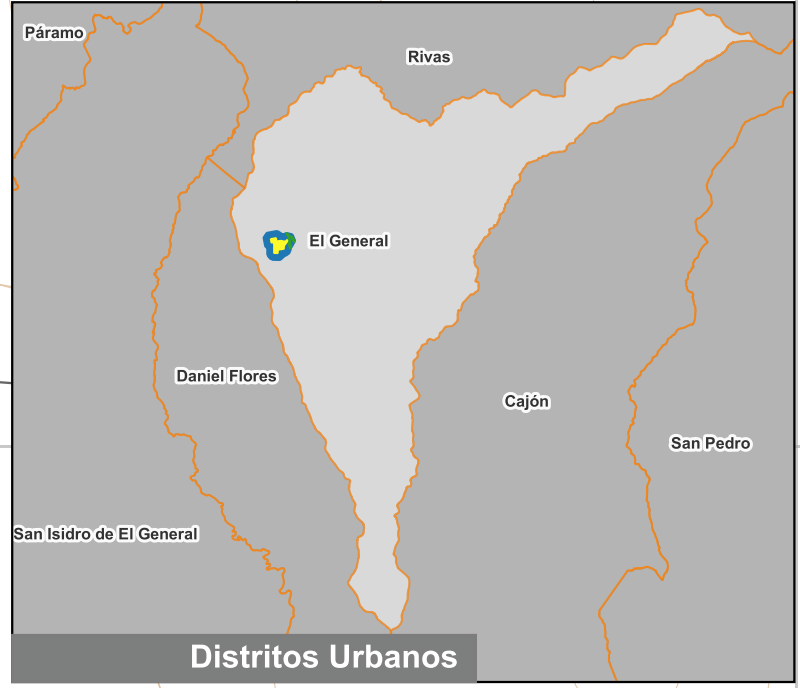

Elaboración: Instituto Nacional de Vivienda y Urbanismo
Fuente: Google Earth/ SNIT
Proyección: CRTM 05
Datum: WGS 84
Fecha: Junio 2023

Distritos Urbanos