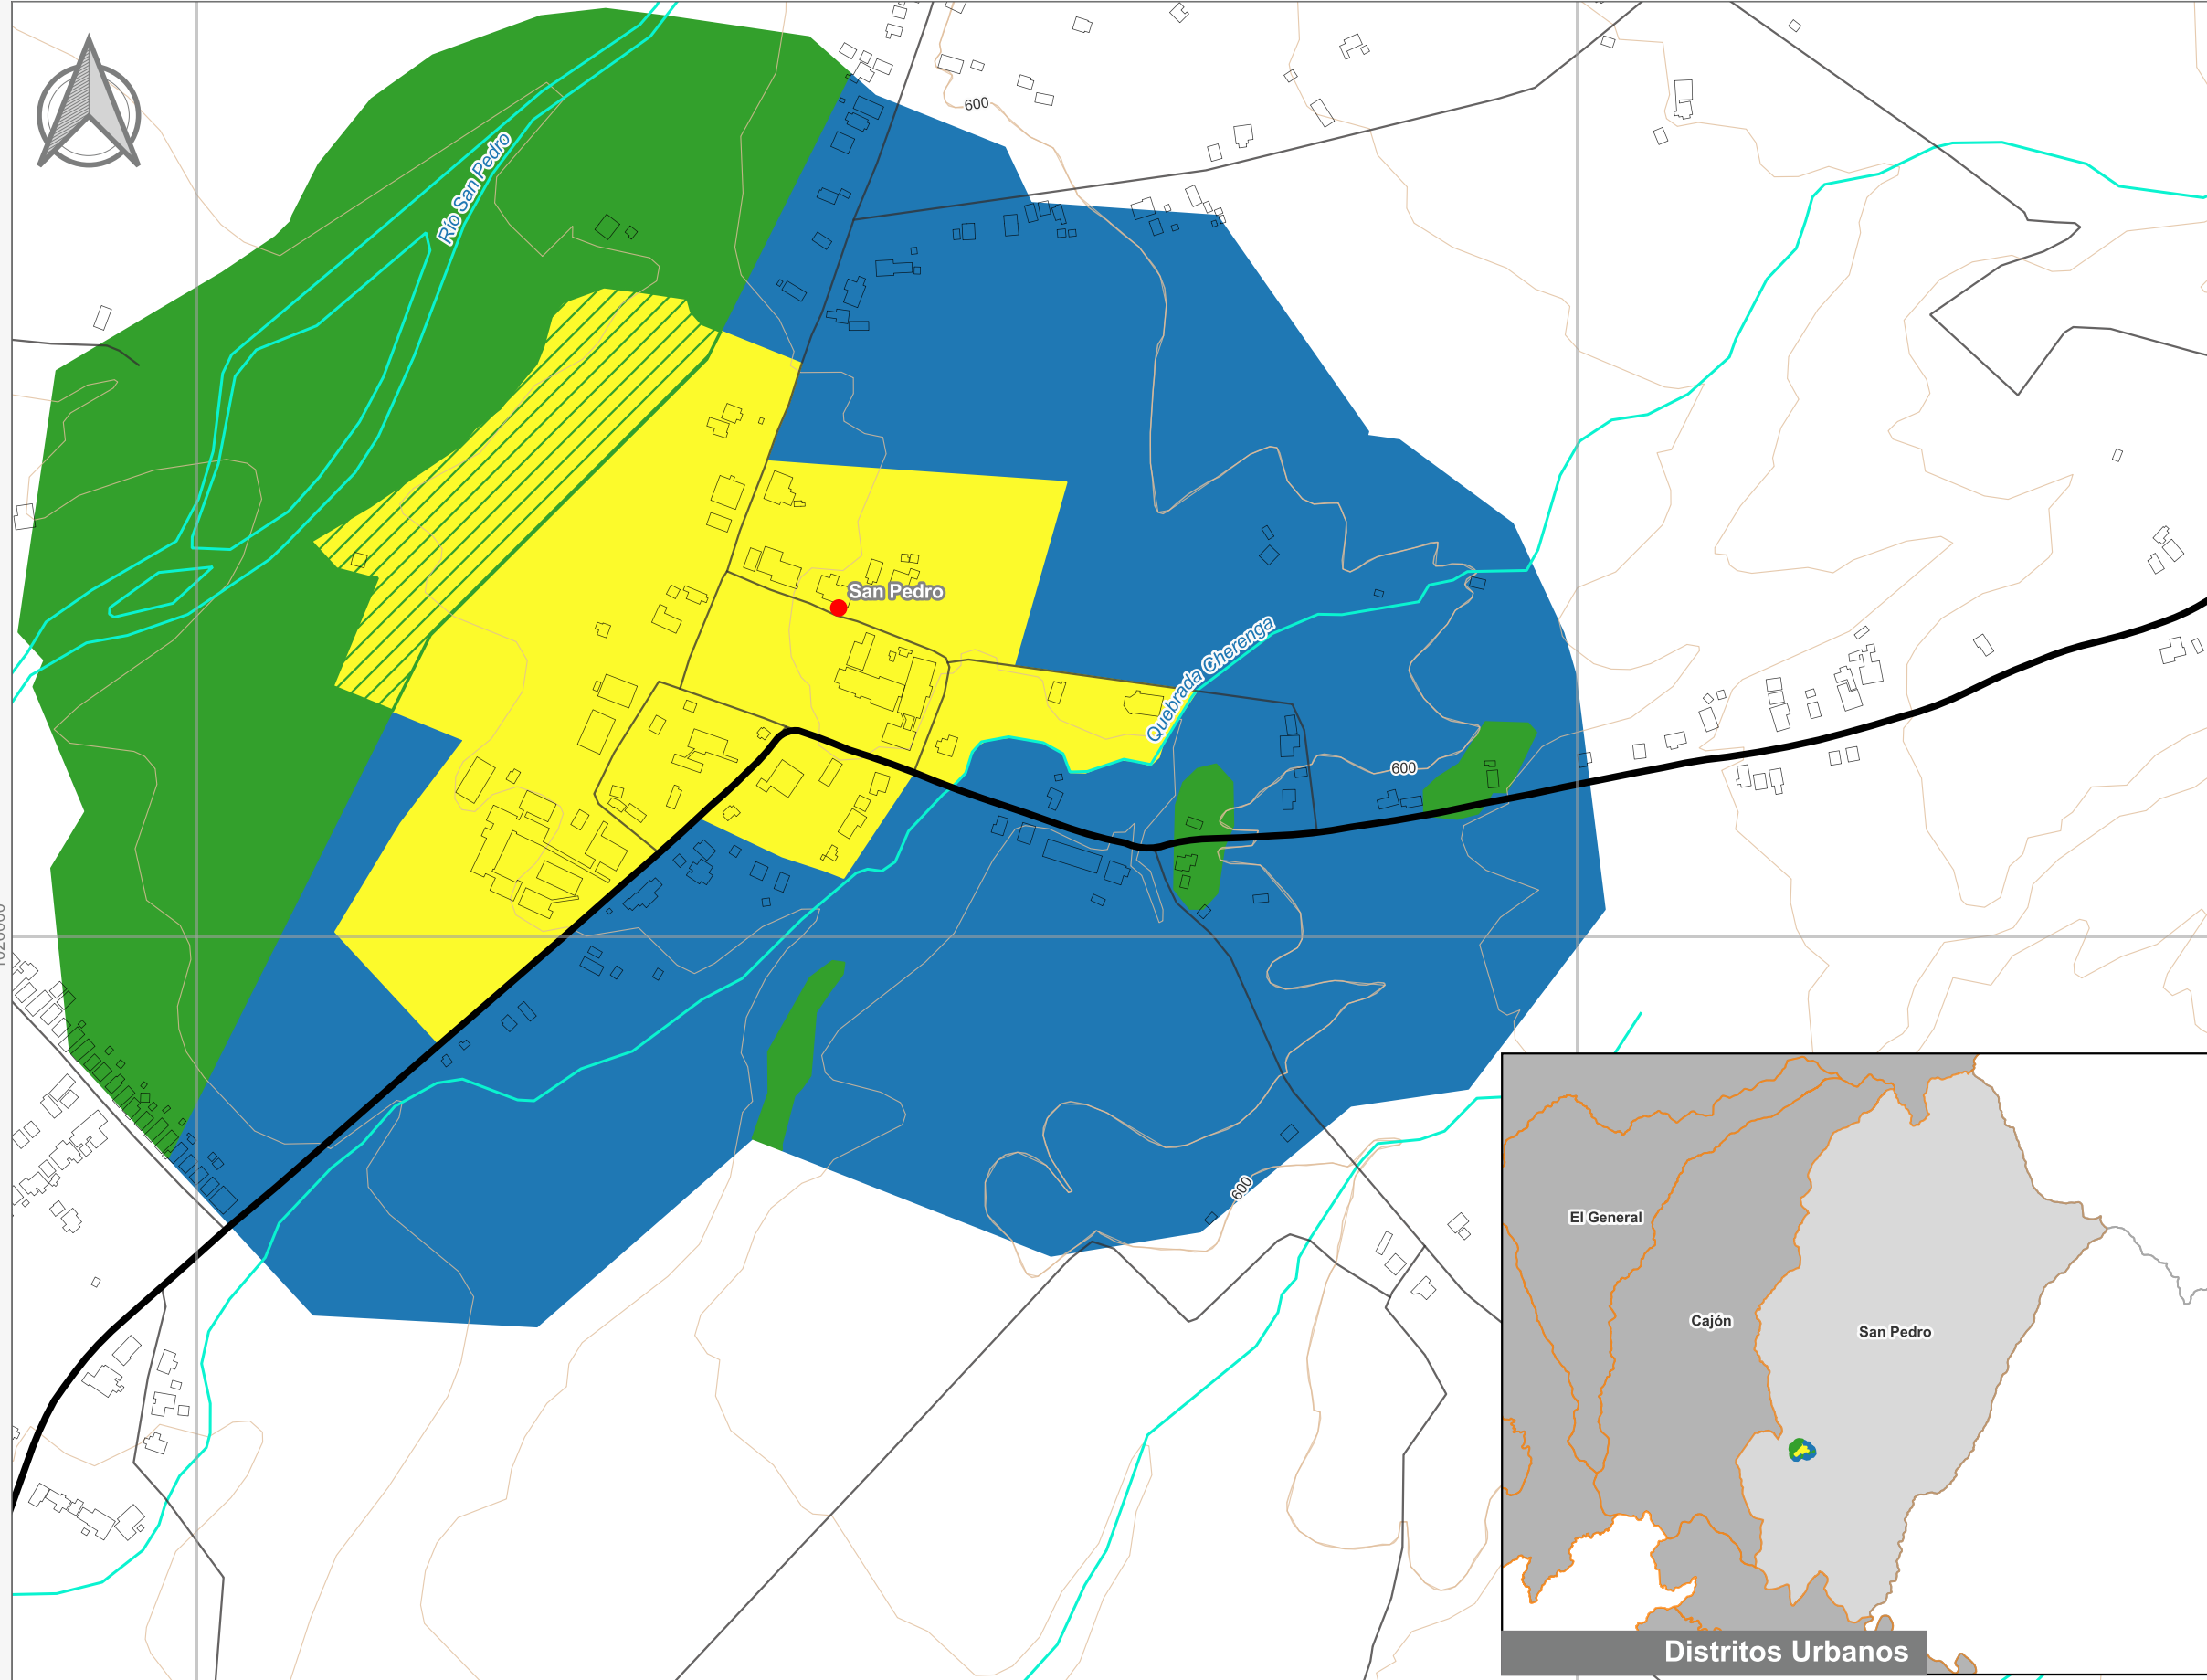

Cuadrante Urbano
Provincia: San José | Cantón: Pérez Zeledón | Distrito: San Pedro

Simbología

- Toponimia
- Red Vial Nacional
- Red Vial Cantonal
- Hidrografía
- Curvas de nivel
- Límite distrital

Delimitación del Cuadrante Urbano

- Cuadrante Urbano
- Áreas de Expansión
- Áreas con Restricciones
- ▨ Áreas con Restricciones dentro de Cuadrante Urbano

Escala

1:5.000

0 200 400 m

Elaboración: Instituto Nacional de Vivienda y Urbanismo
Fuente: Google Earth/ SNIT
Proyección: CRTM 05
Datum: WGS 84
Fecha: Julio 2023