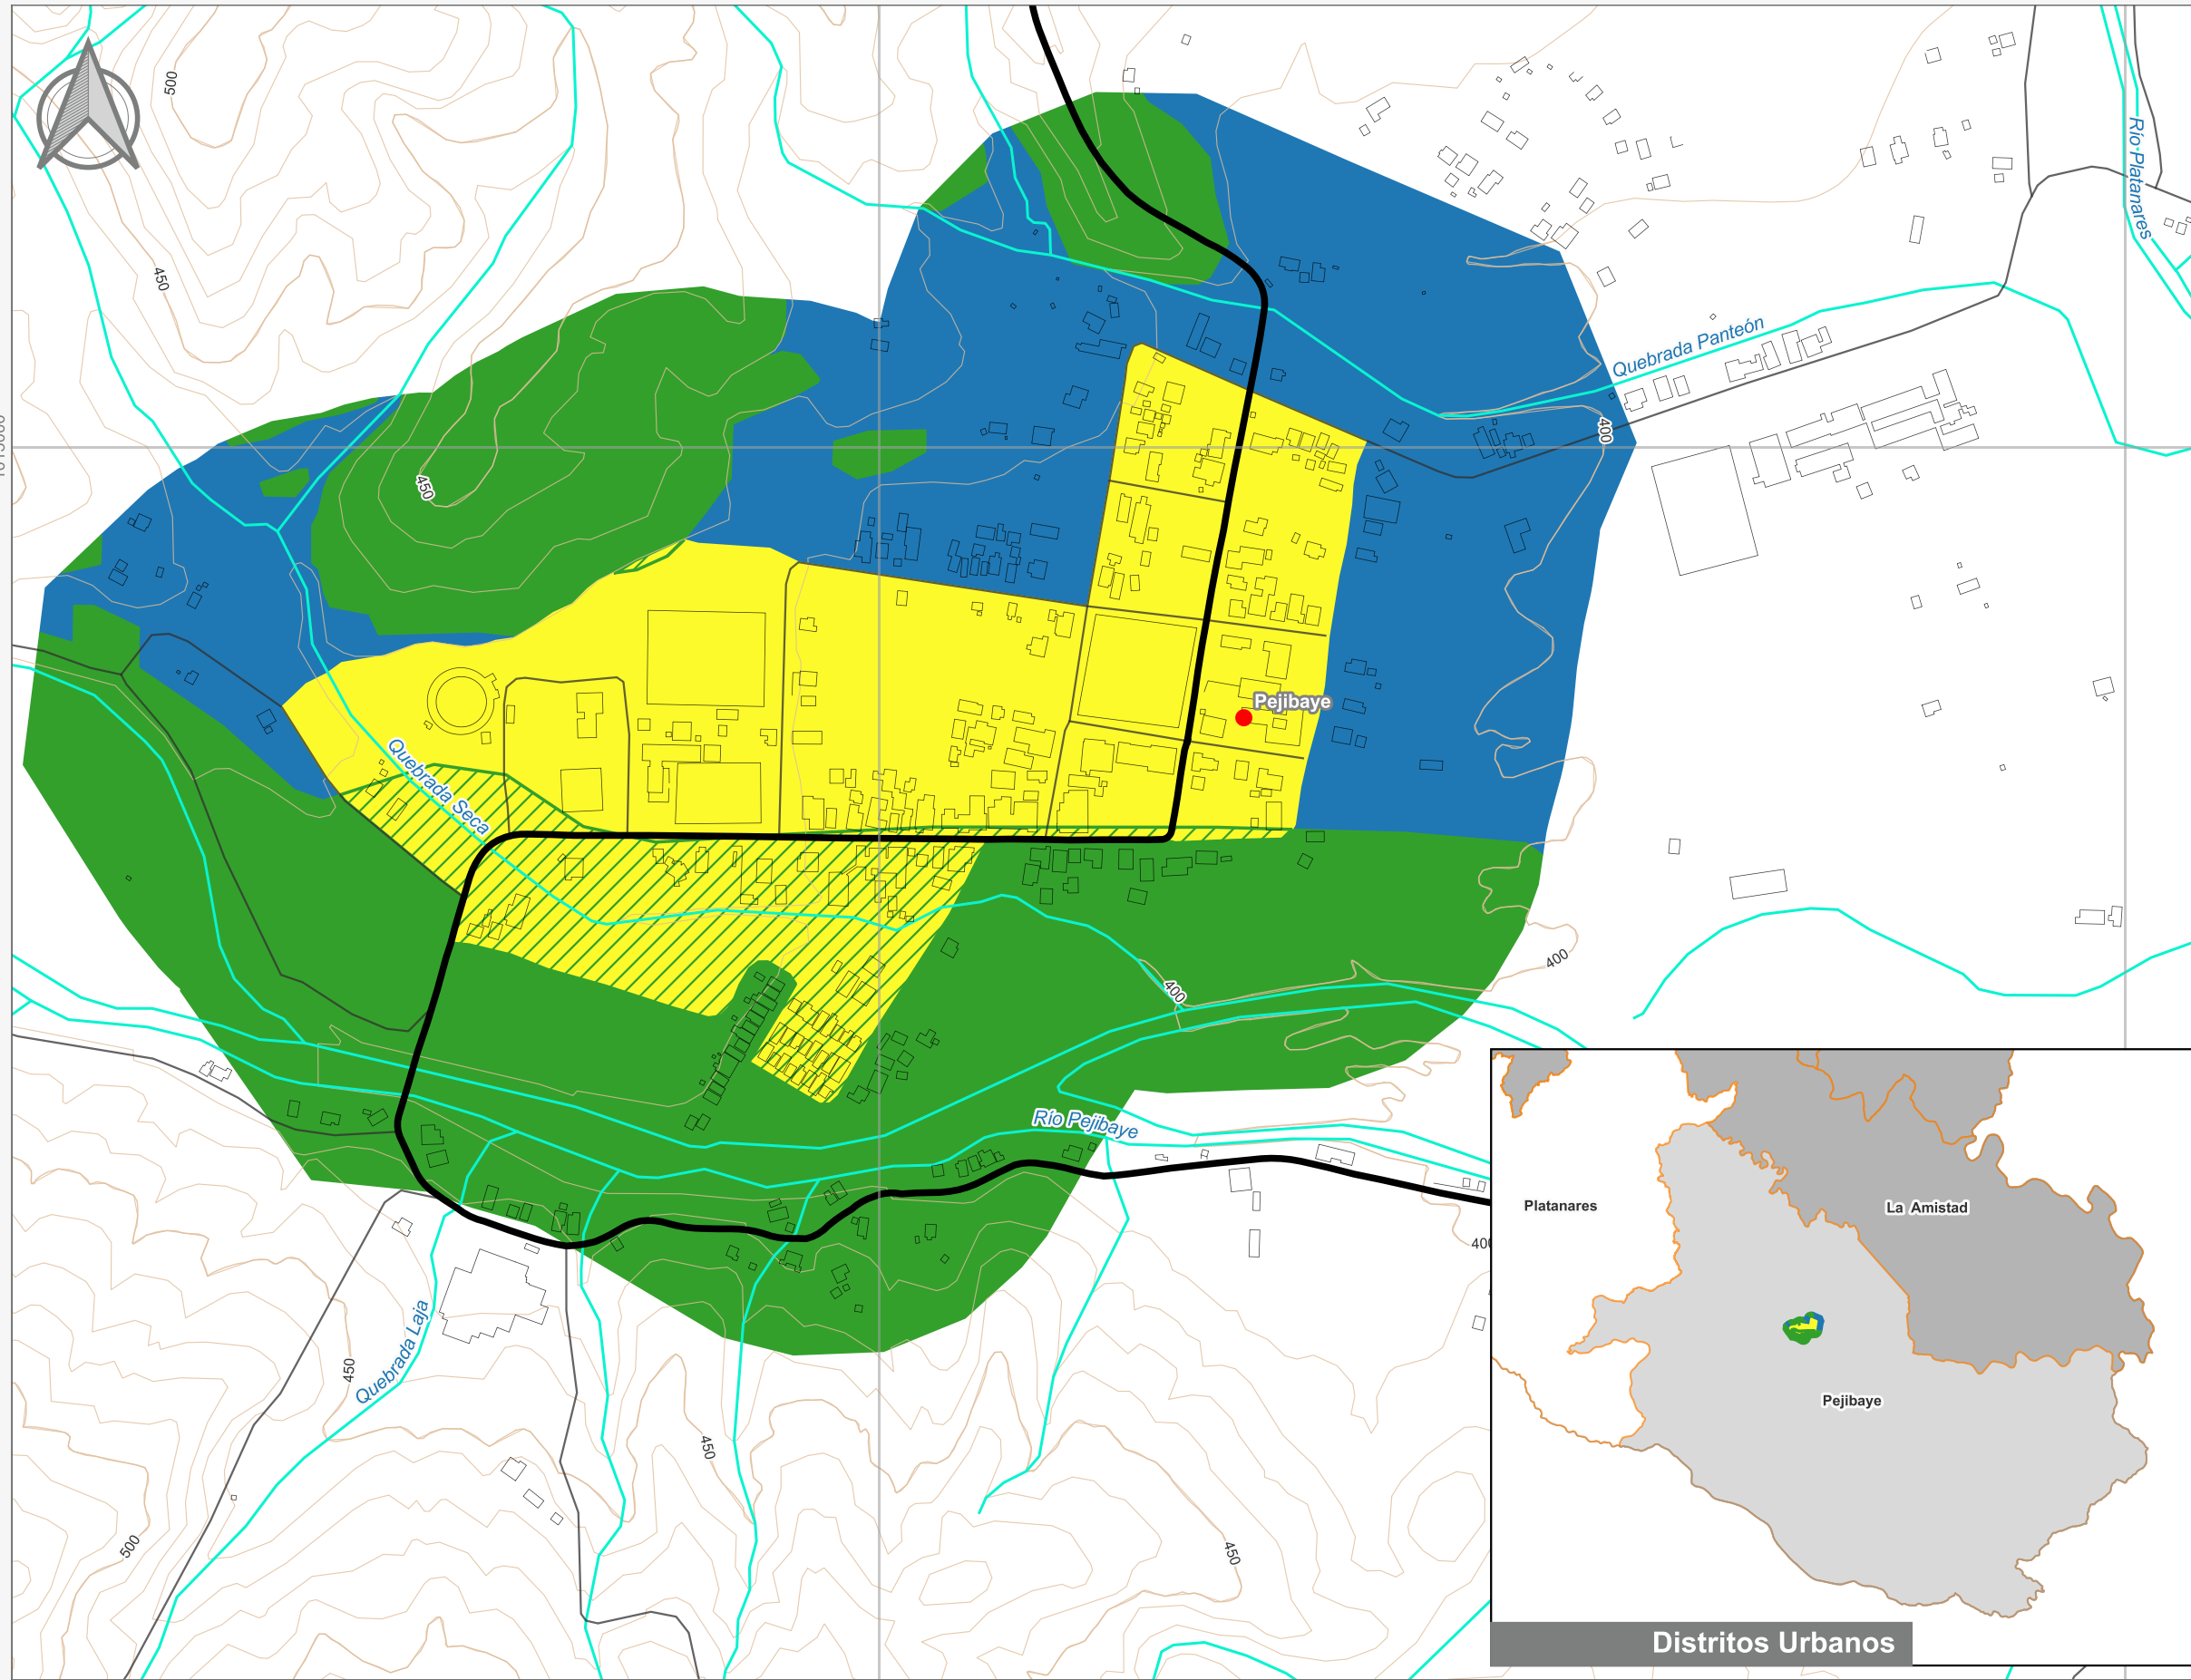

Cuadrante Urbano
Provincia: San José | Cantón: Pérez Zeledón | Distrito: Pejibaye

Simbología

- Toponimia
- Red Vial Nacional
- Red Vial Cantonal
- Hidrografía
- Curvas de nivel
- Límite distrital

Delimitación del Cuadrante Urbano

- Cuadrante Urbano
- Áreas de Expansión
- Áreas con Restricciones
- ▨ Áreas con Restricciones dentro de Cuadrante Urbano

Escala

1:5.500

0 200 400 m

Elaboración: Instituto Nacional de Vivienda y Urbanismo

Fuente: Google Earth/ SNIT
Proyección: CRTM 05
Datum: WGS 84
Fecha: Julio 2023