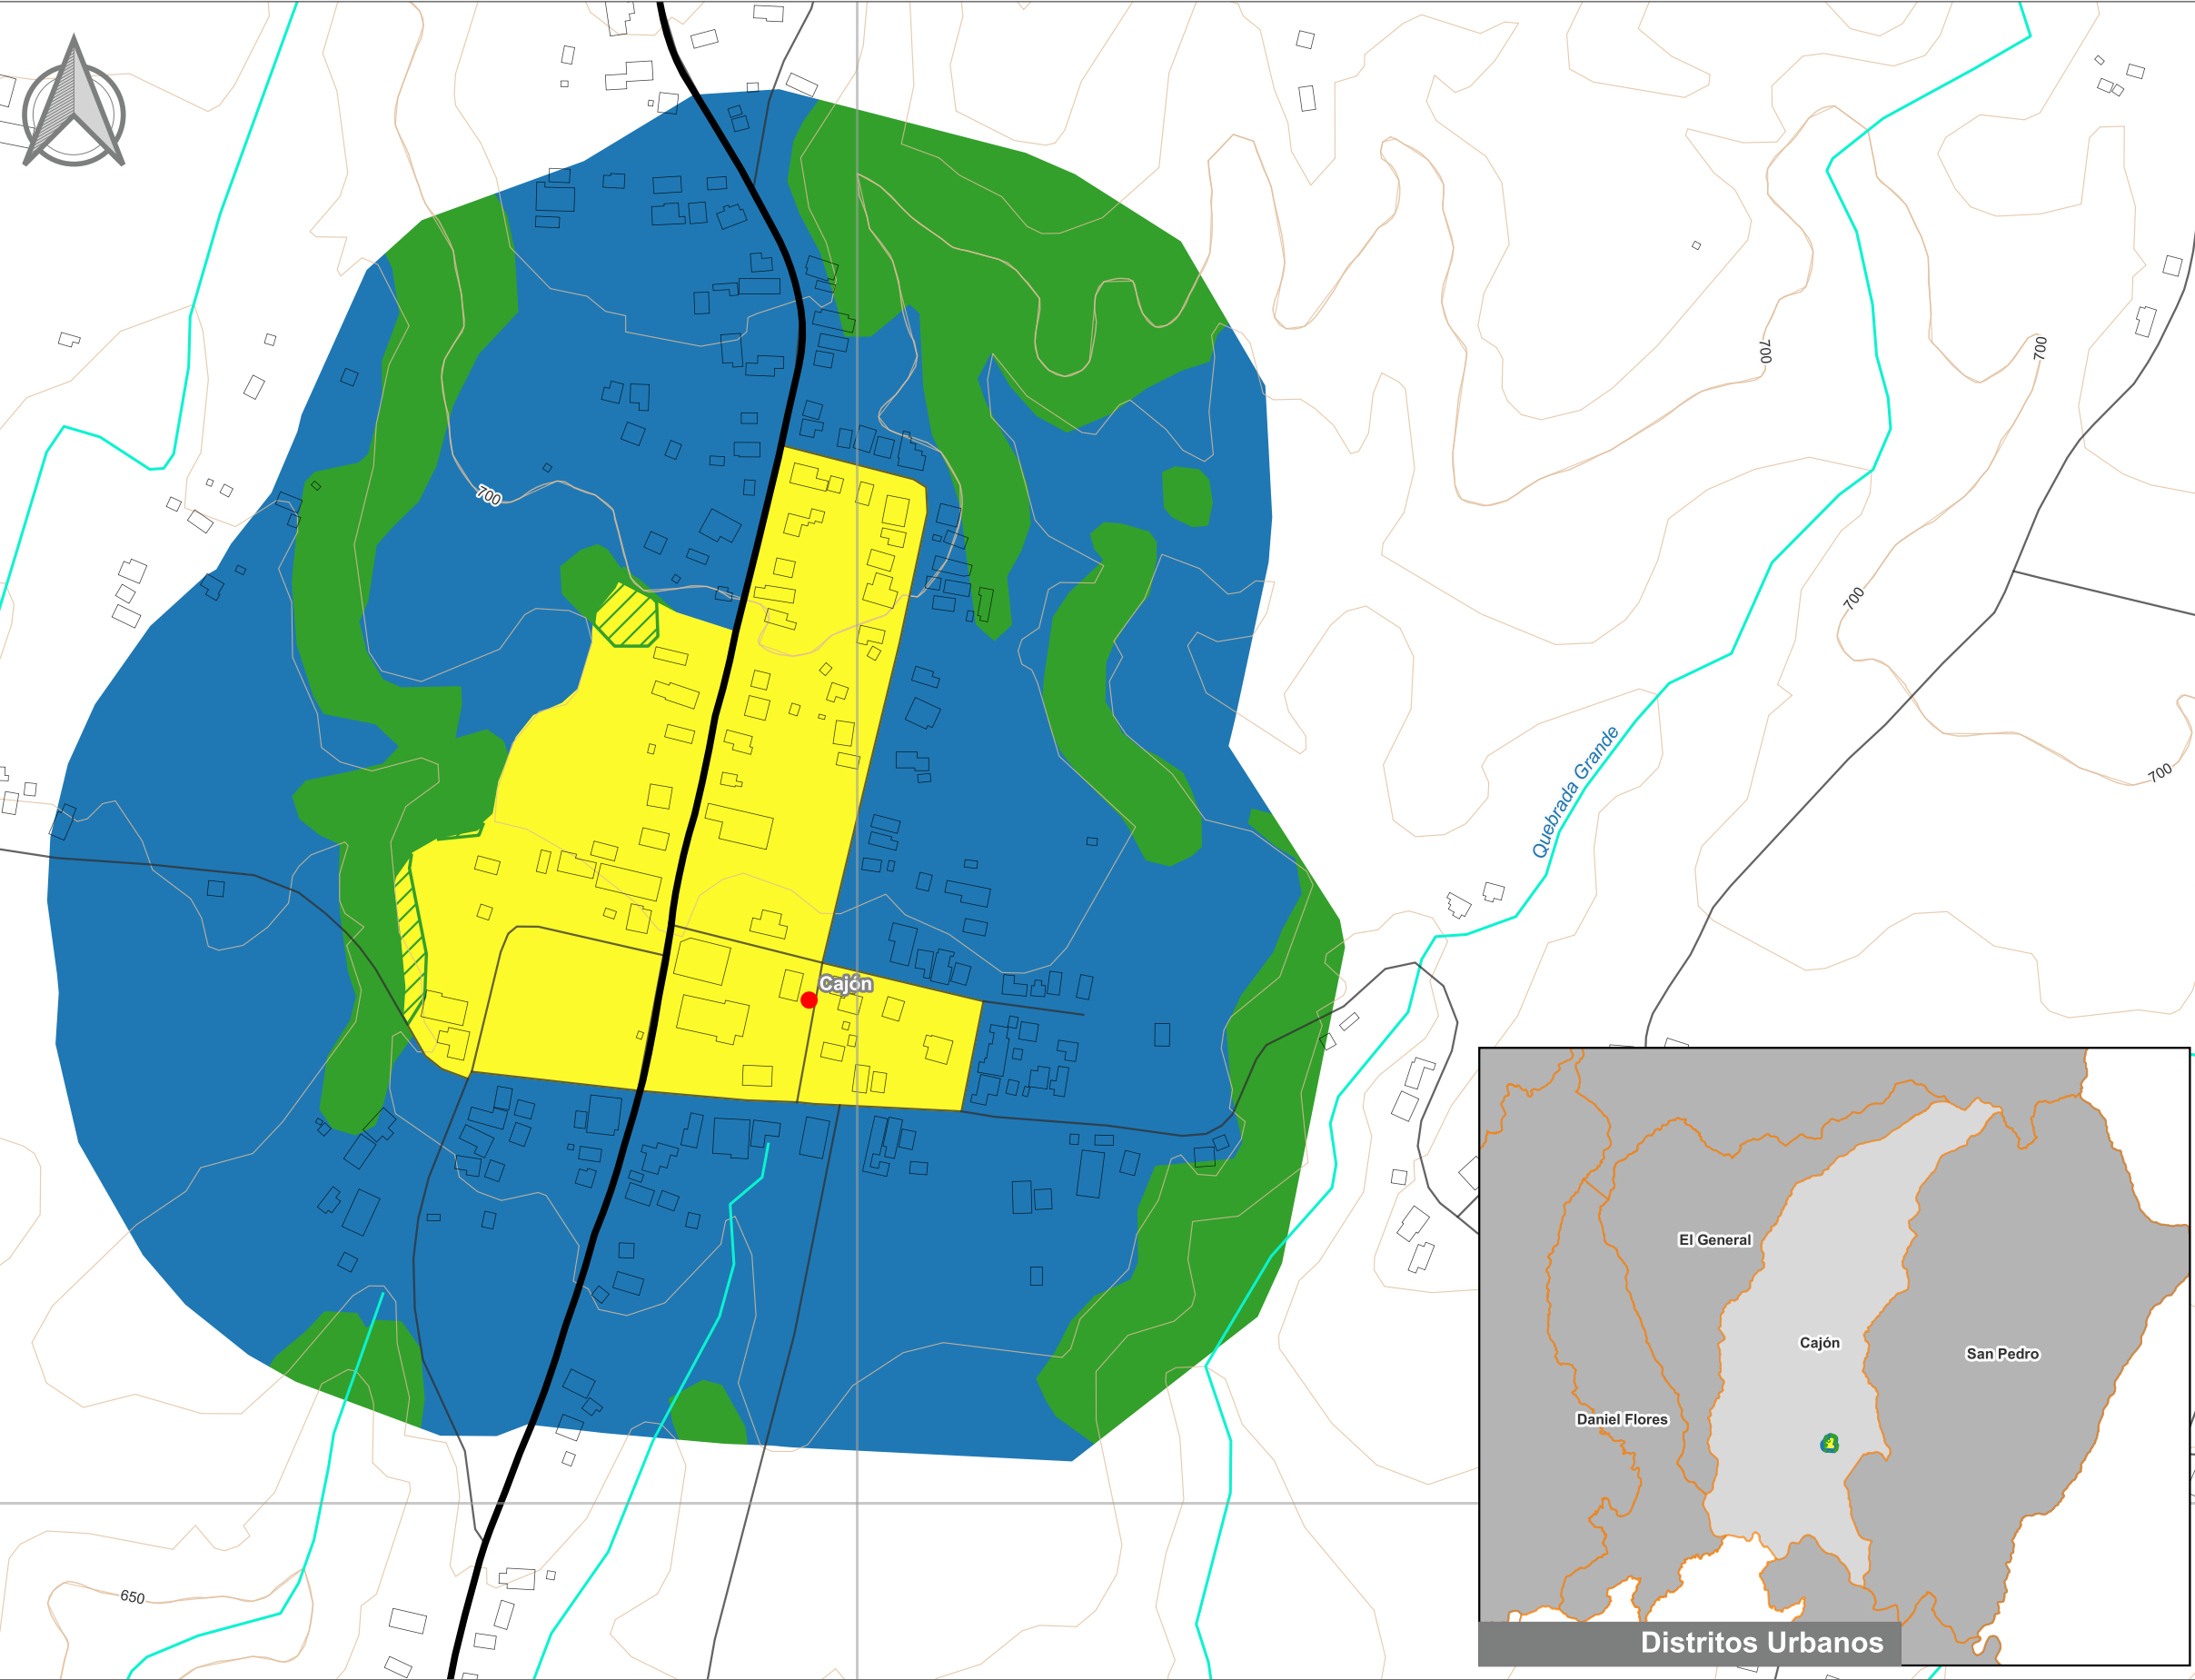

Cuadrante Urbano
Provincia: San José | Cantón: Pérez Zeledón | Distrito: Cajón

Simbología

- Toponimia
- Red Vial Nacional
- Red Vial Cantonal
- Hidrografía
- Curvas de nivel
- Límite distrital

Delimitación del Cuadrante Urbano

- Cuadrante Urbano
- Áreas de Expansión
- Áreas con Restricciones
- ▨ Áreas con Restricciones dentro de Cuadrante Urbano

Escala

1:4.000

0 150 300 m

Elaboración: Instituto Nacional de Vivienda y Urbanismo

Fuente: Google Earth/ SNIT
Proyección: CRTM 05
Datum: WGS 84
Fecha: Julio 2023