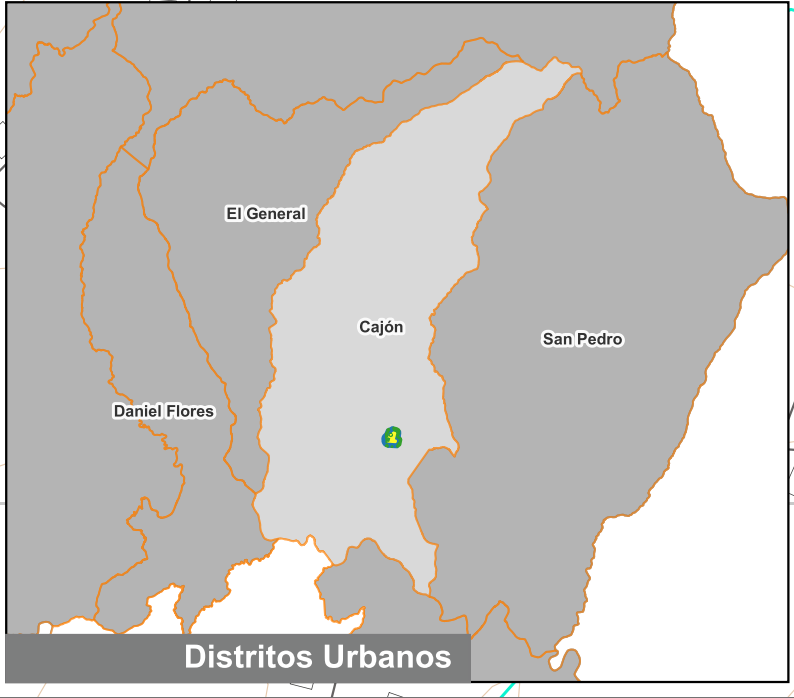

Elaboración: Instituto Nacional de Vivienda y Urbanismo

Fuente: Google Earth/ SNIT
Proyección: CRTM 05
Datum: WGS 84
Fecha: Julio 2023