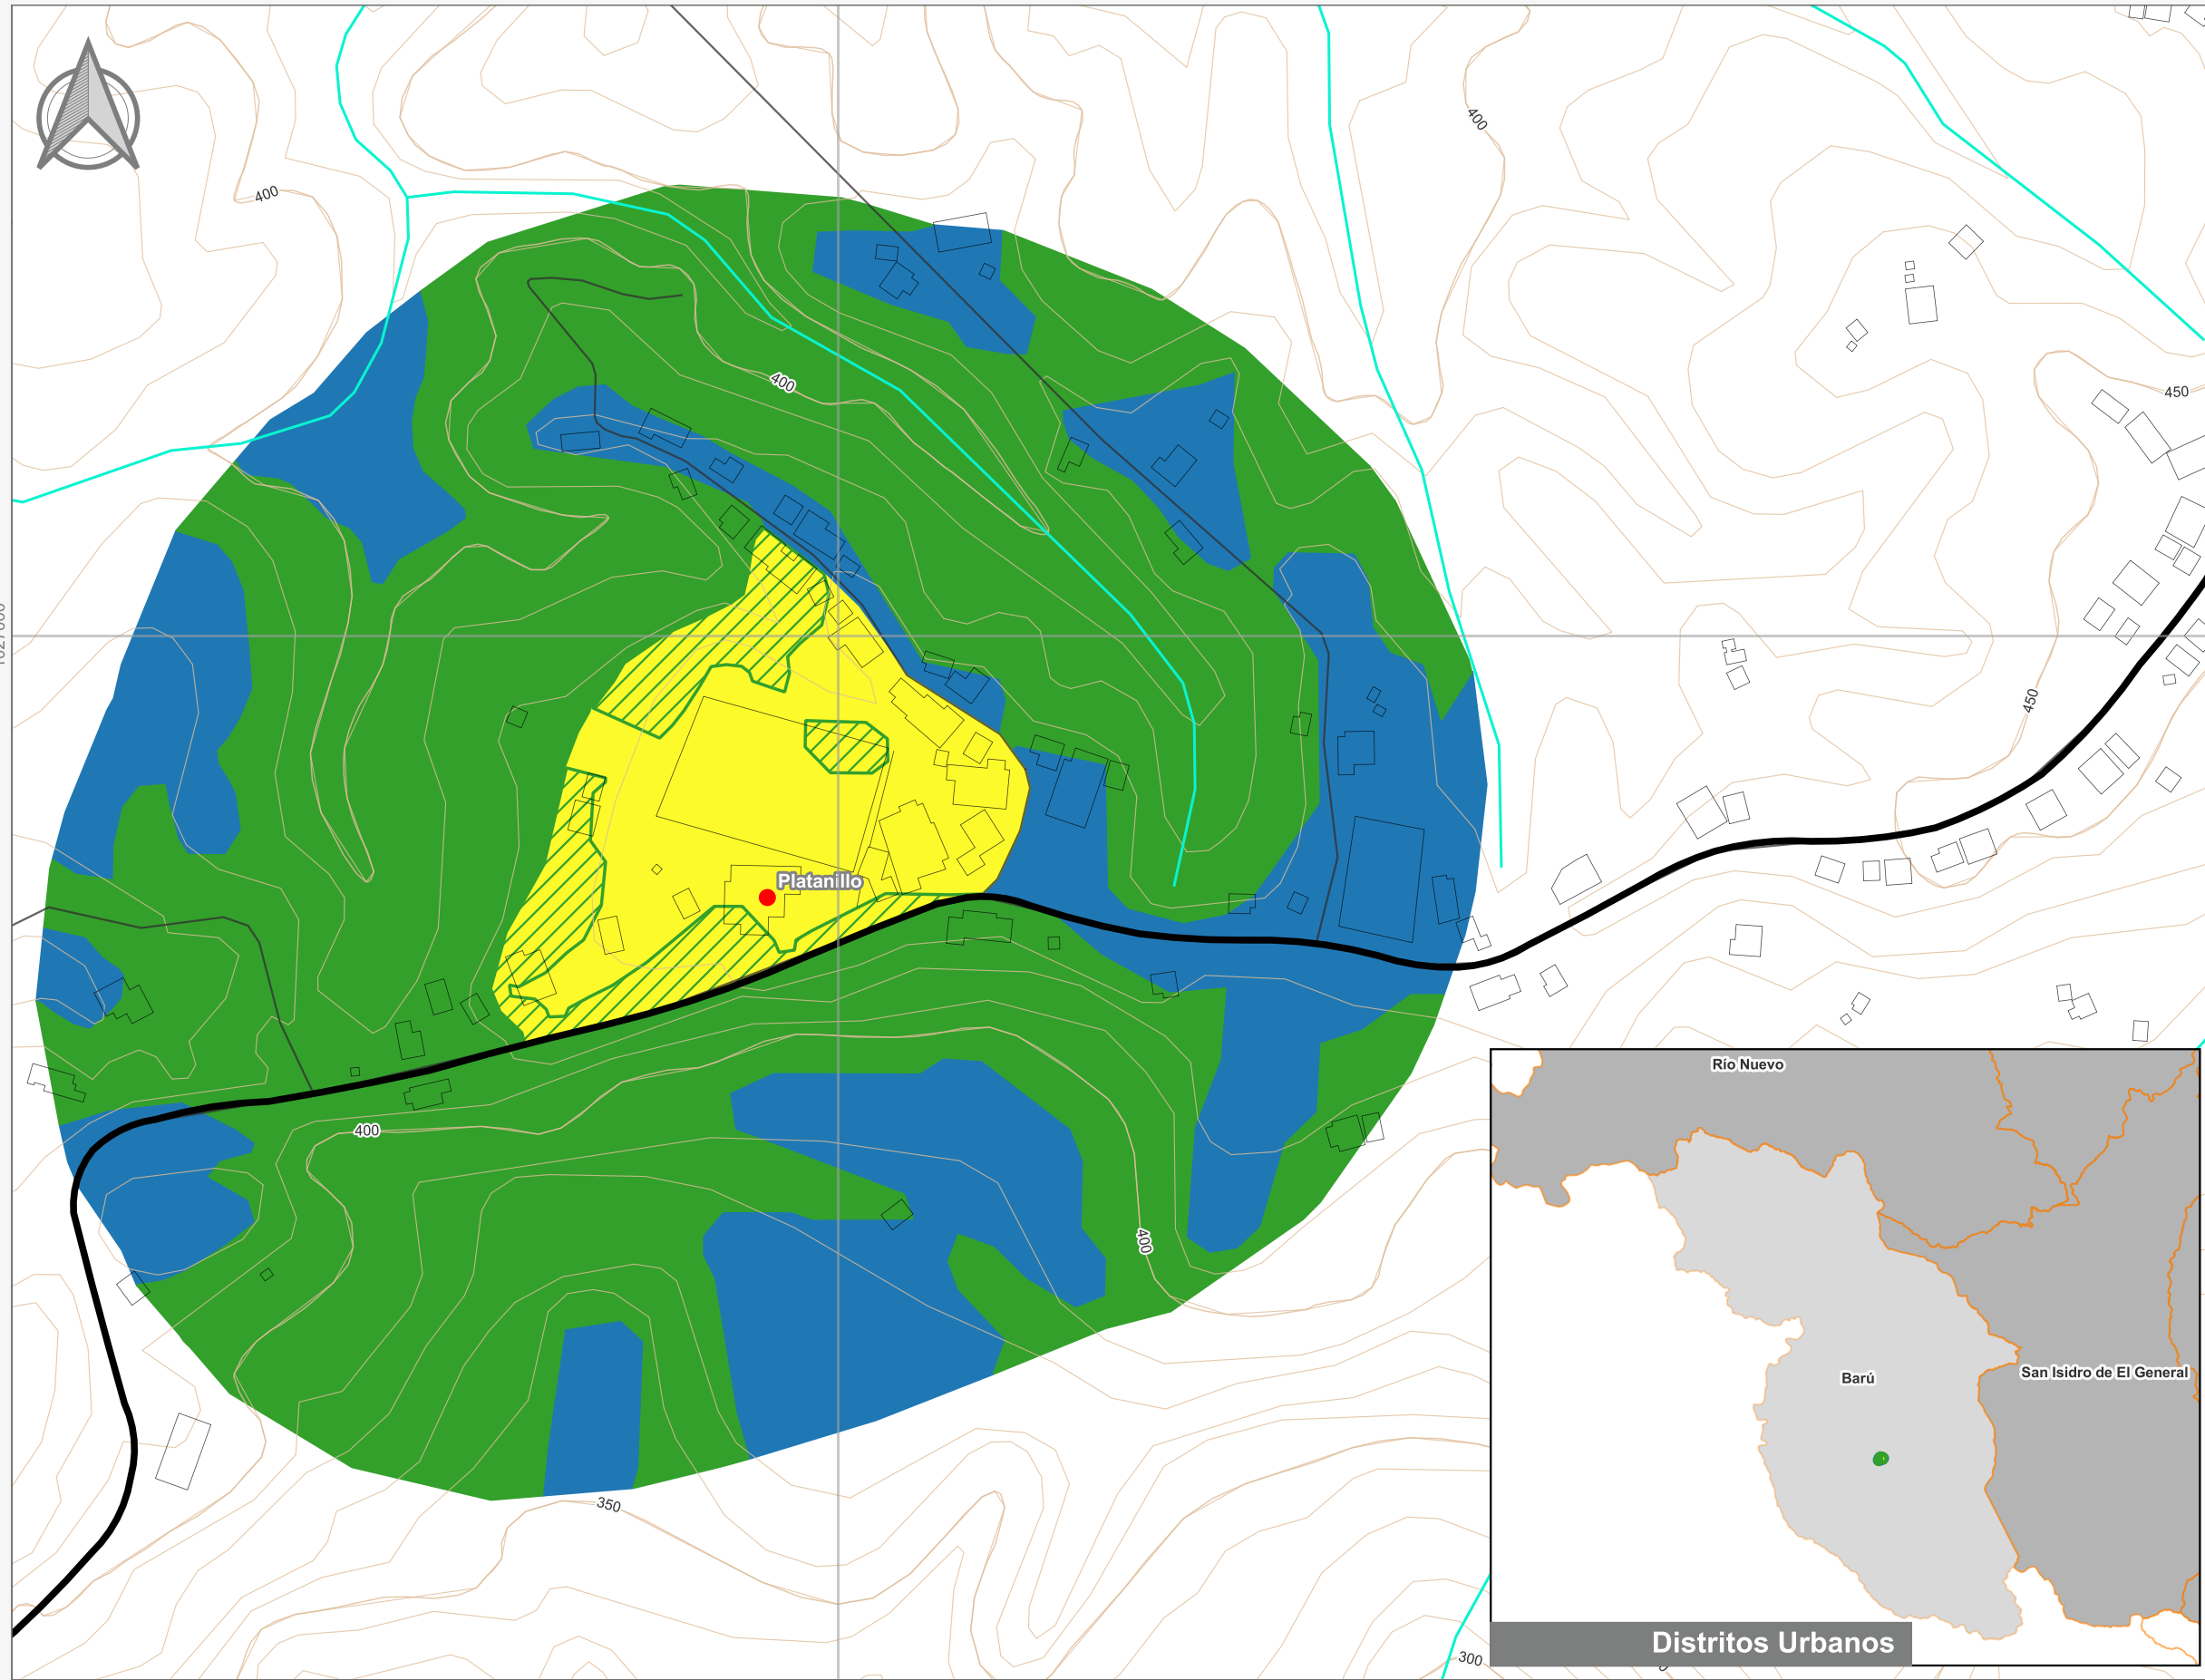

Cuadrante Urbano
Provincia: San José | Cantón: Pérez Zeledón | Distrito: Barú

Simbología

- Toponimia
- Red Vial Nacional
- Red Vial Cantonal
- Hidrografía
- Curvas de nivel
- Límite distrital

Delimitación del Cuadrante Urbano

- Cuadrante Urbano
- Áreas de Expansión
- Áreas con Restricciones
- ▨ Áreas con Restricciones dentro de Cuadrante Urbano

Escala

1:3 000

0 100 200 m

Elaboración: Instituto Nacional de Vivienda y Urbanismo

Fuente: Google Earth/ SNIT
Proyección: CRTM 05
Datum: WGS 84
Fecha: Julio 2023