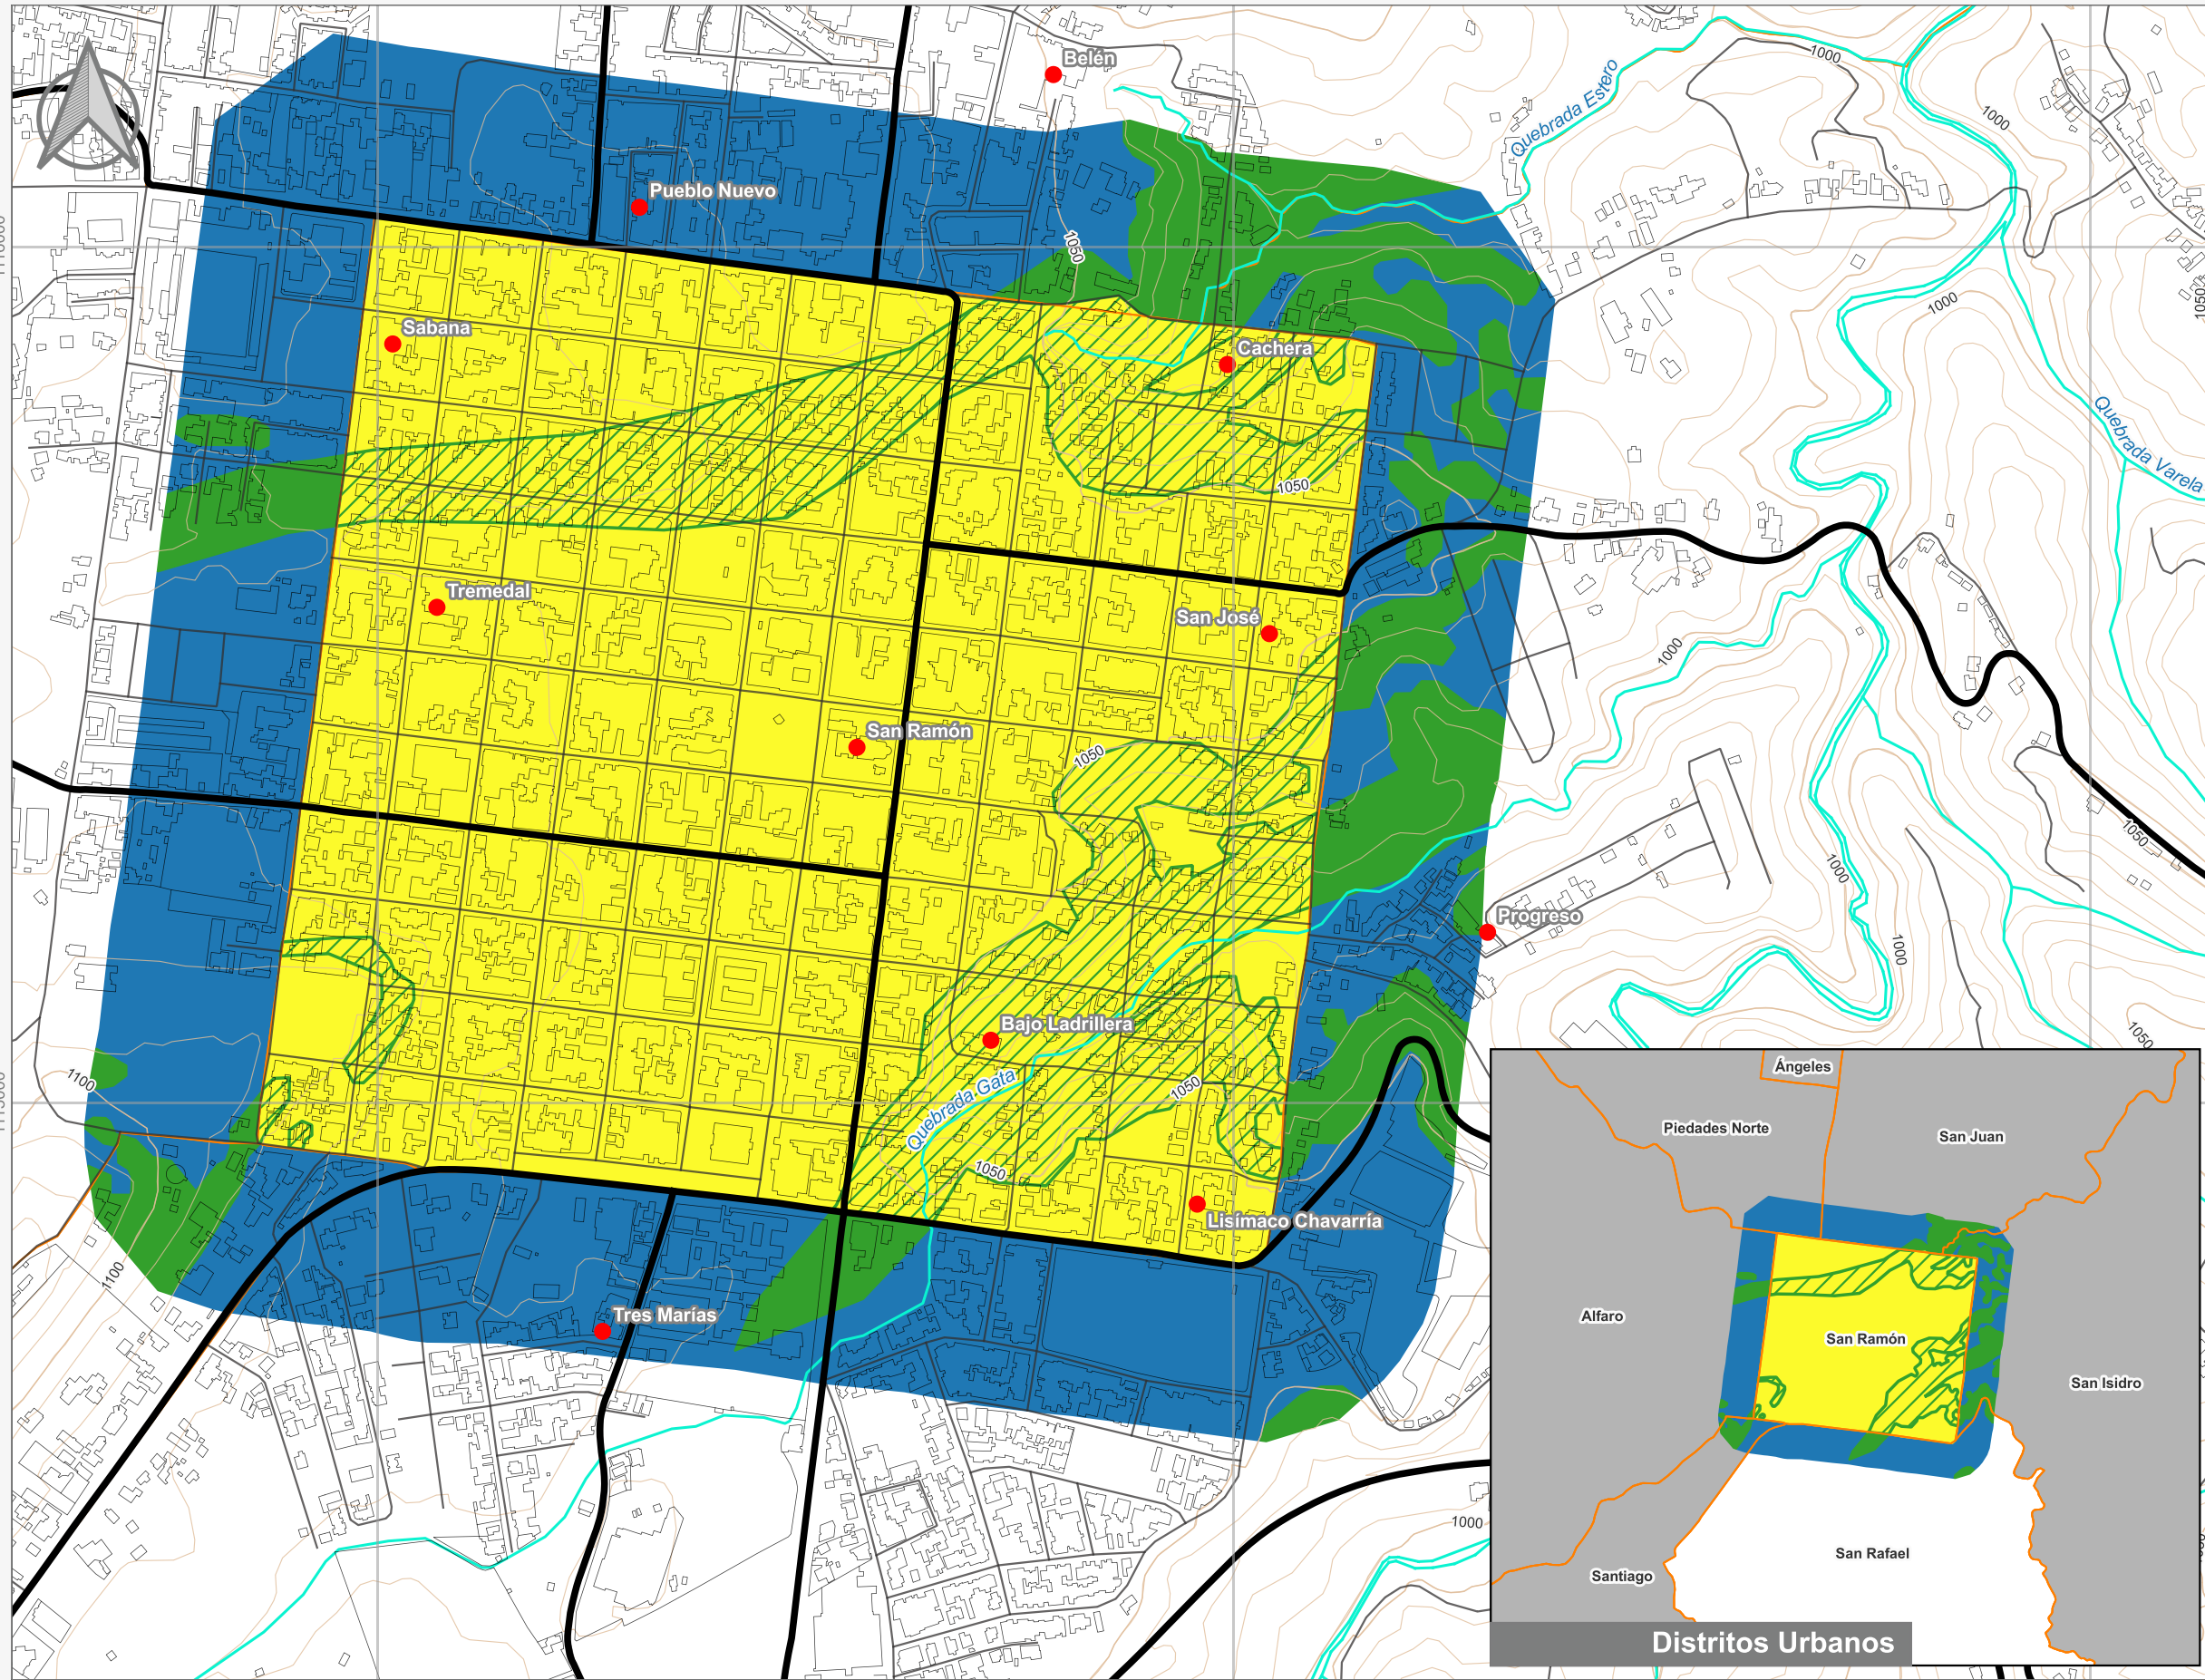

Cuadrante Urbano  
Provincia: Alajuela | Cantón: San Ramón | Distrito: San Ramón

### Simbología

- Toponimia
- Red Vial Nacional
- Red Vial Cantonal
- Hidrografía
- Curvas de nivel
- Límite distrital

#### Delimitación del Cuadrante Urbano

- Cuadrante Urbano
- Áreas de Expansión
- Áreas con Restricciones
- ▨ Áreas con Restricciones dentro de Cuadrante Urbano

### Escala

1:8 000

0 250 500 m

Elaboración: Instituto Nacional de Vivienda y Urbanismo

Fuente: Google Earth/ SNIT  
Proyección: CRTM 05  
Datum: WGS 84  
Fecha: Junio 2023