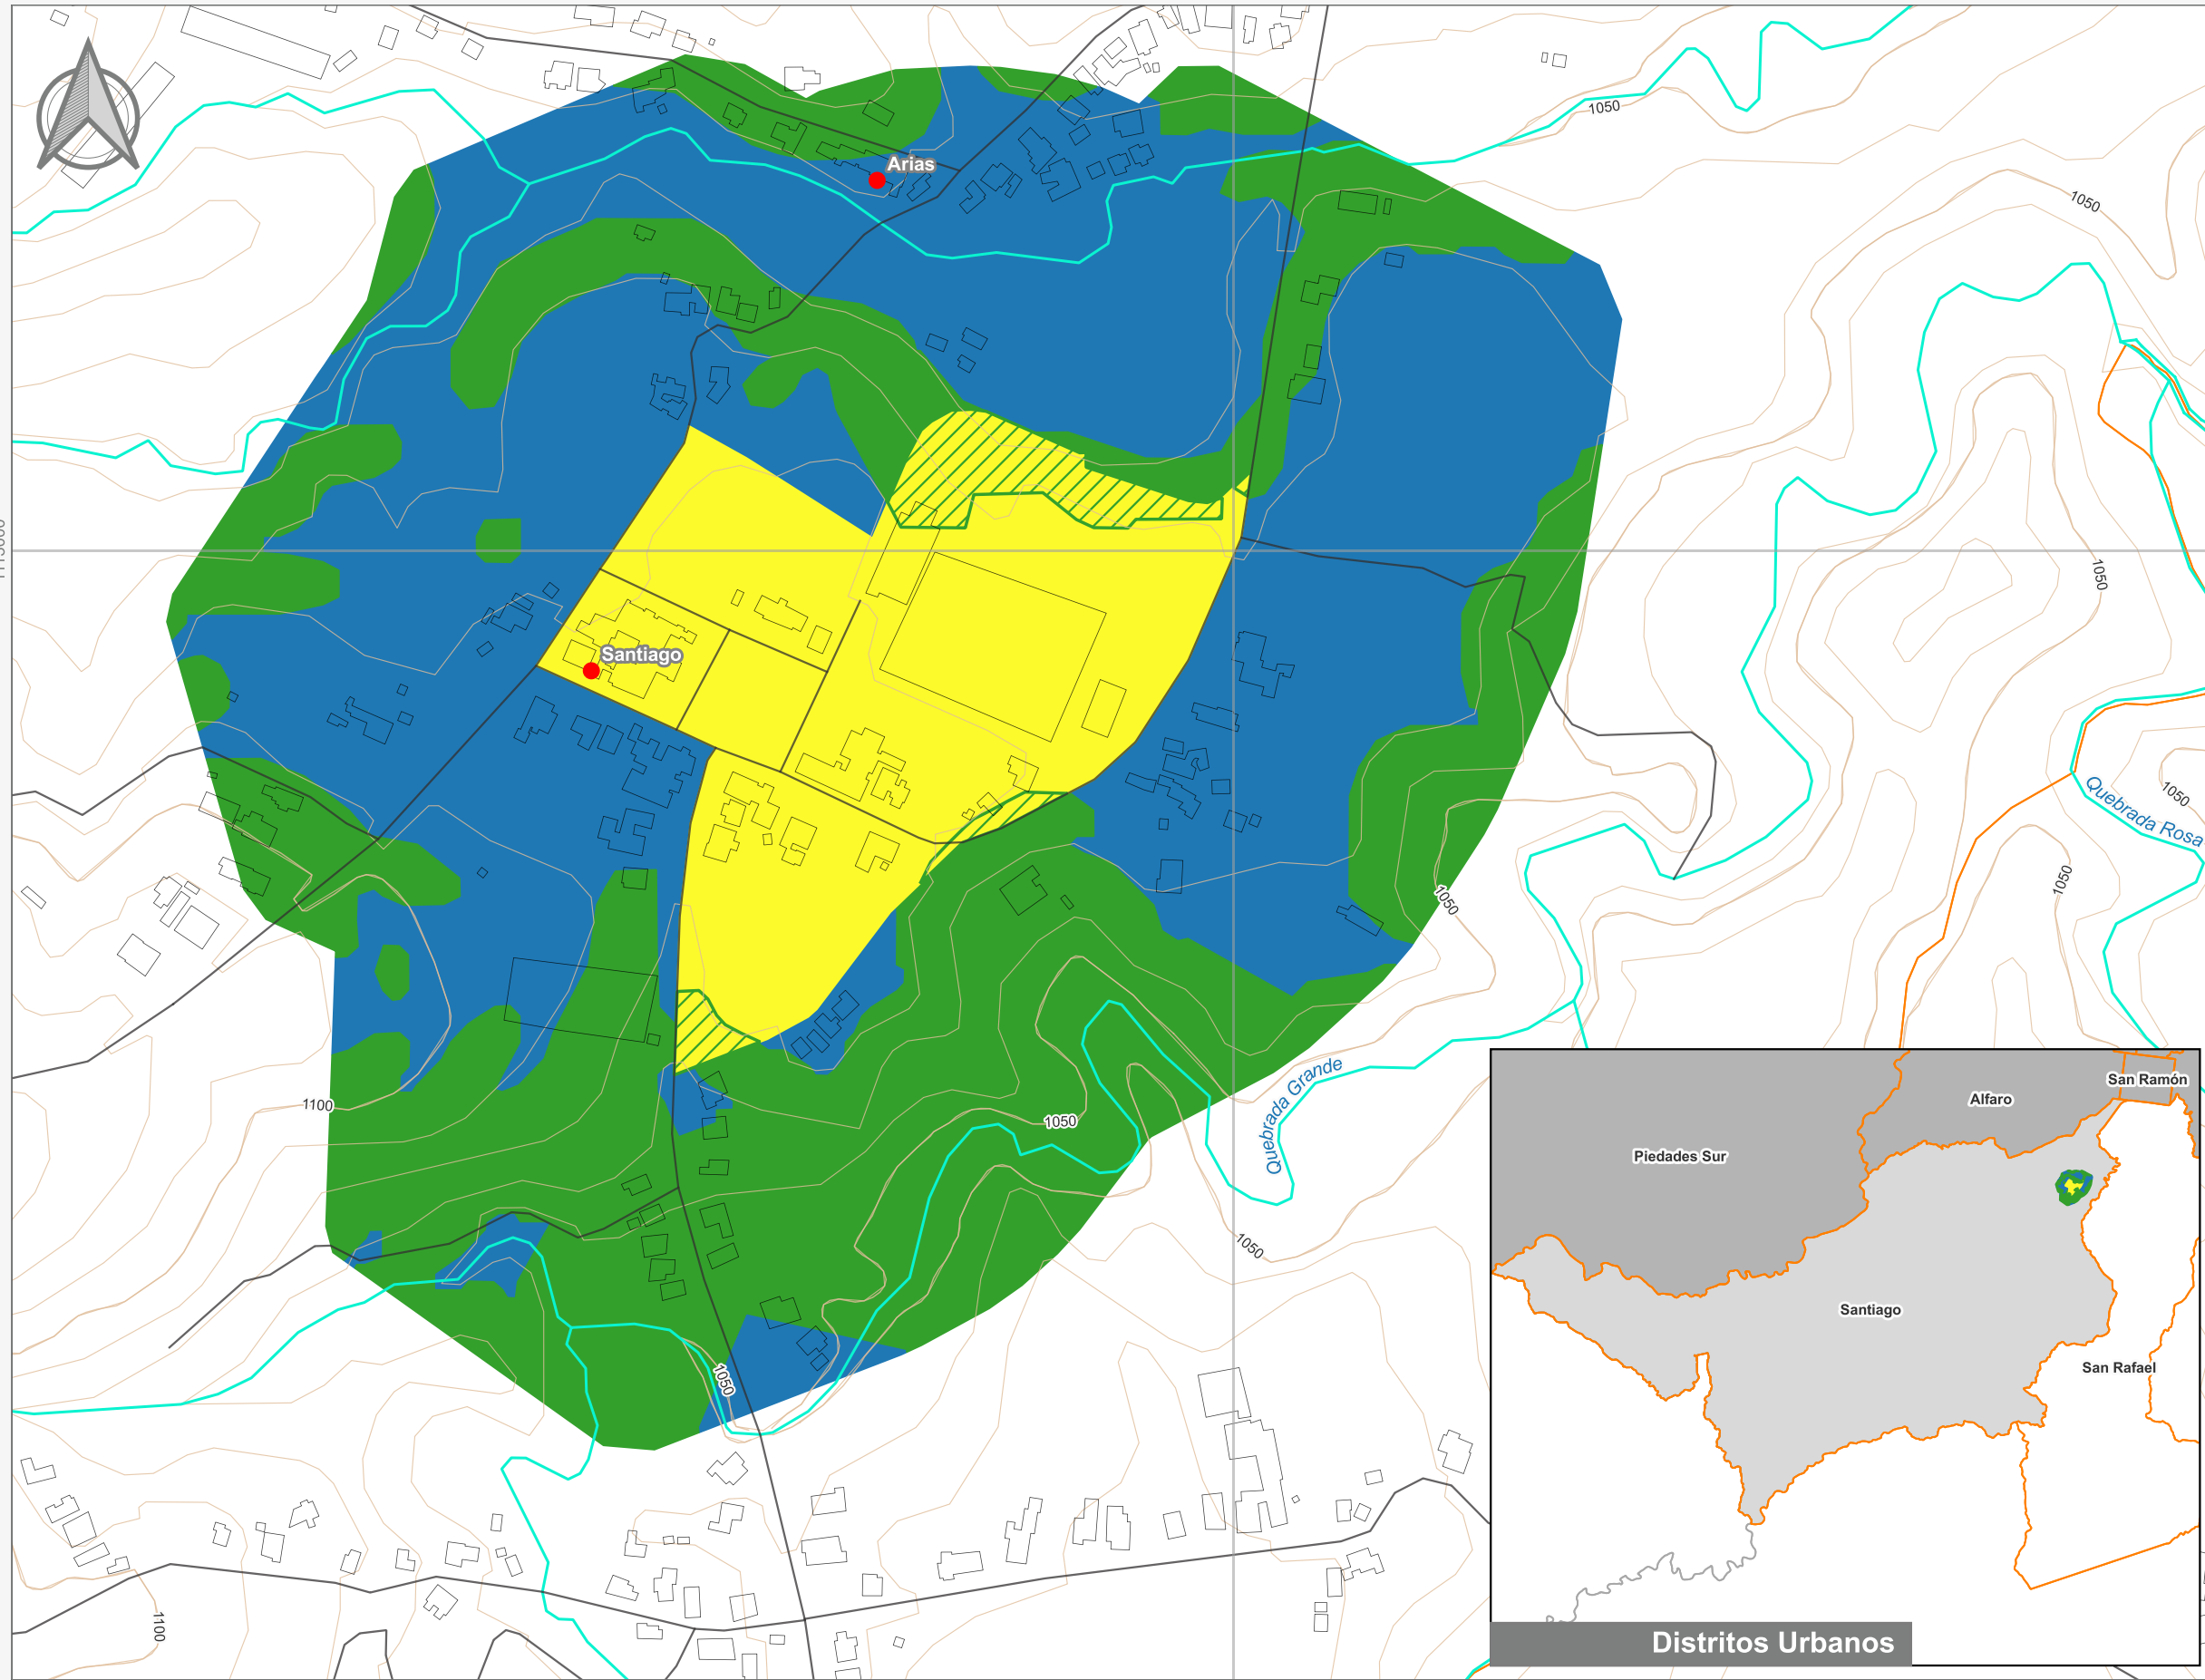

Cuadrante Urbano
Provincia: Alajuela | Cantón: San Ramón | Distrito: Santiago

Simbología

- Toponimia
- Red Vial Cantonal
- Hidrografía
- Curvas de nivel
- Límite distrital

Delimitación del Cuadrante Urbano

- Cuadrante Urbano
- Áreas de Expansión
- Áreas con Restricciones
- ▨ Áreas con Restricciones dentro de Cuadrante Urbano

Escala

1:4.000

0 150 300 m

Elaboración: Instituto Nacional de Vivienda y Urbanismo

Fuente: Google Earth/ SNIT
Proyección: CRTM 05
Datum: WGS 84
Fecha: Junio 2023