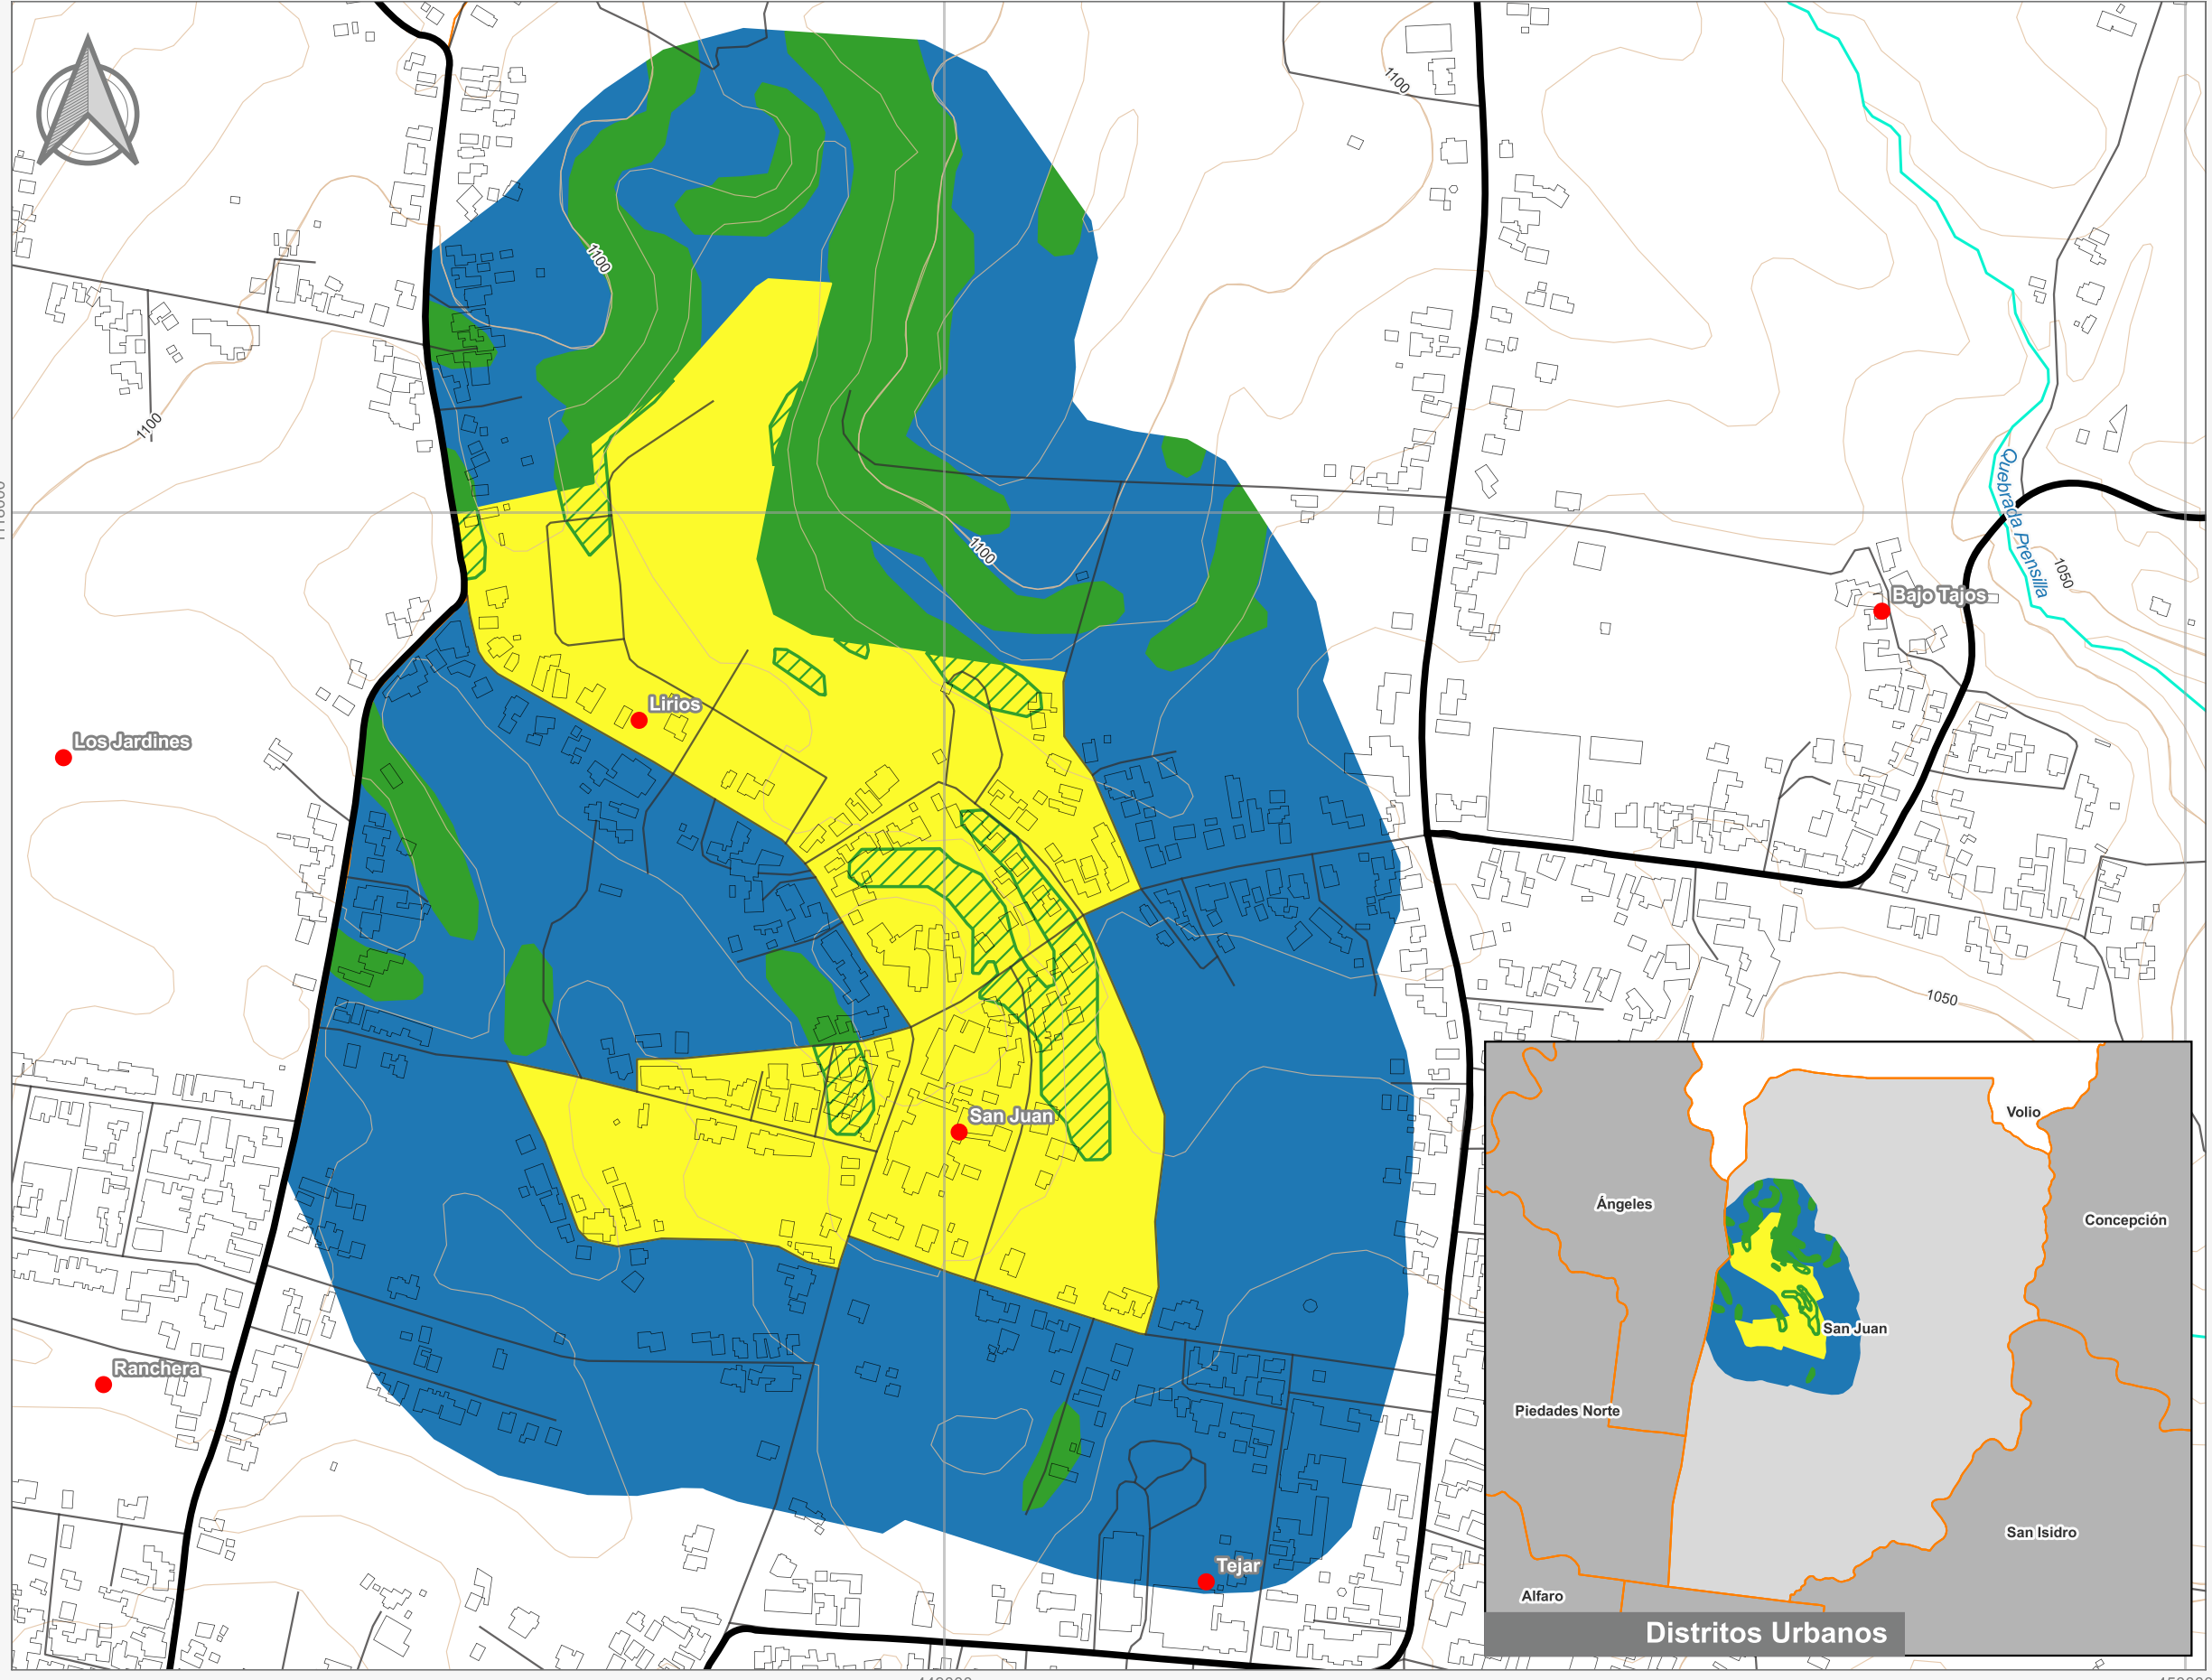

Cuadrante Urbano
Provincia: Alajuela | Cantón: San Ramón | Distrito: San Juan

Simbología

- Toponimia
- Red Vial Nacional
- Red Vial Cantonal
- Hidrografía
- Curvas de nivel
- Límite distrital

Delimitación del Cuadrante Urbano

- Cuadrante Urbano
- Áreas de Expansión
- Áreas con Restricciones
- ▨ Áreas con Restricciones dentro de Cuadrante Urbano

Escala

1:5.500

0 200 400 m

Elaboración: Instituto Nacional de Vivienda y Urbanismo

Fuente: Google Earth/ SNIT
Proyección: CRTM 05
Datum: WGS 84
Fecha: Junio 2023