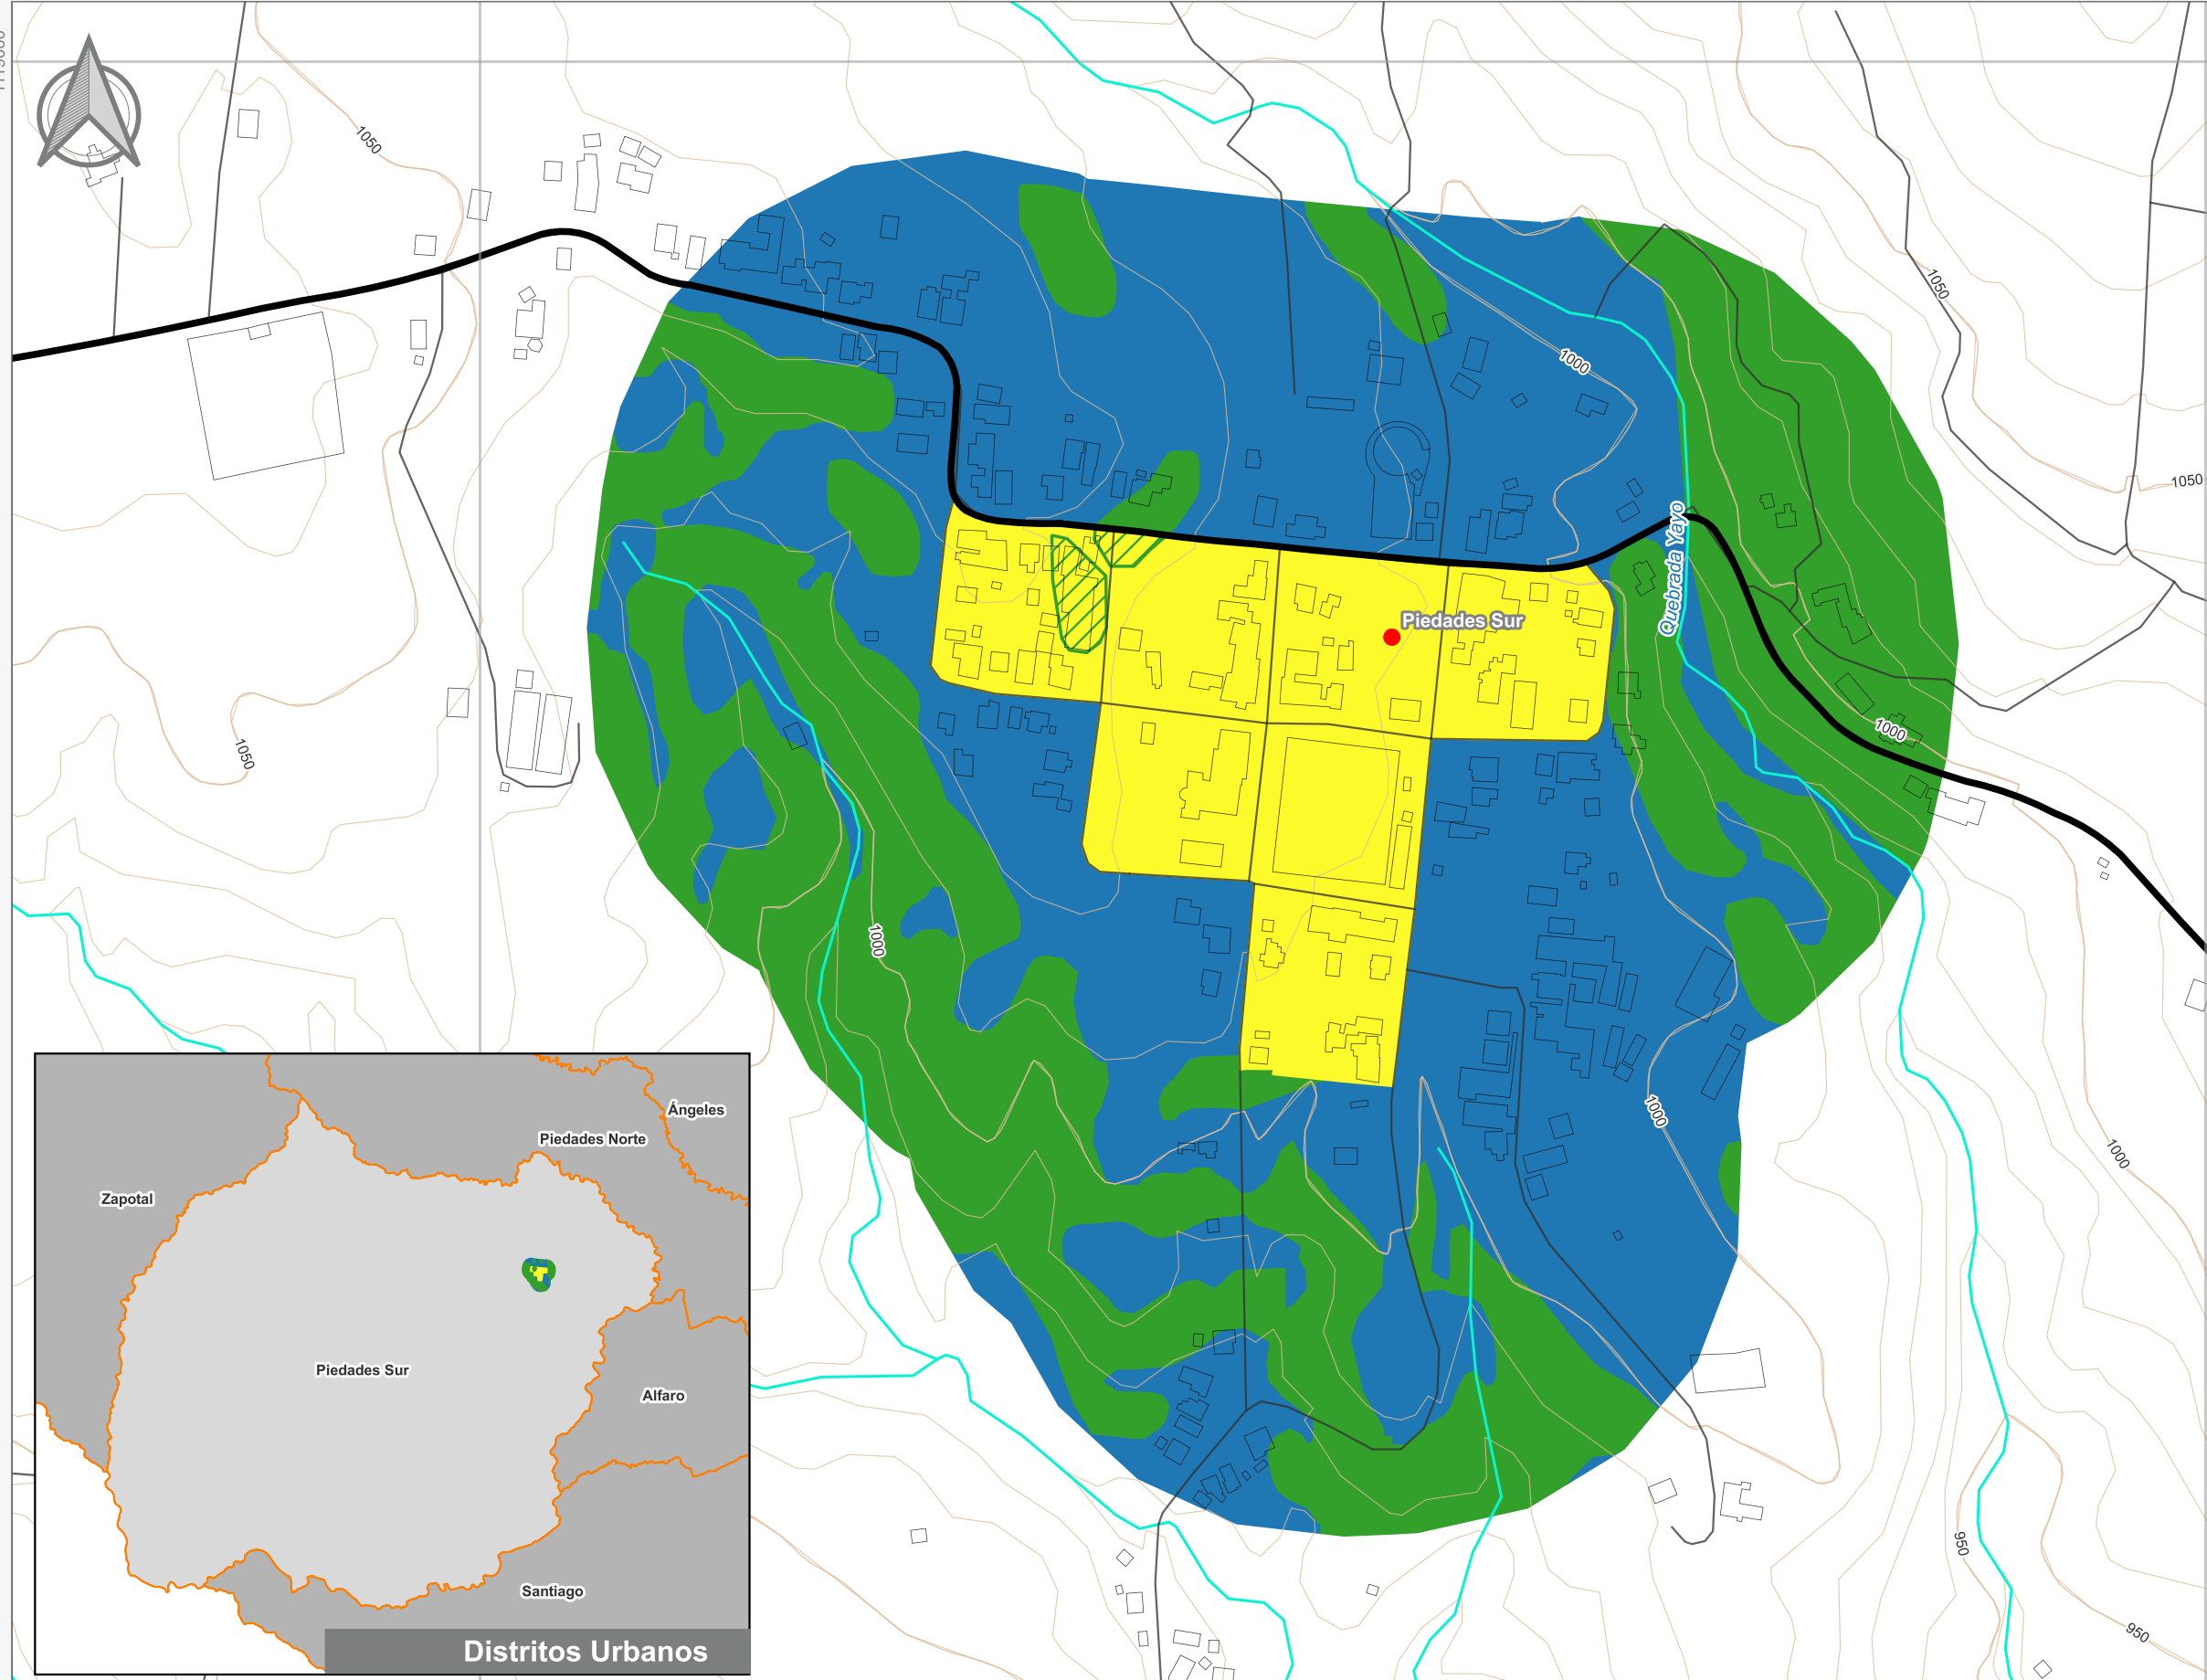

Cuadrante Urbano
Provincia: Alajuela | Cantón: San Ramón | Distrito: Piedades Sur

1119000

1119000

Simbología

- Toponimia
 - Red Vial Nacional
 - Red Vial Cantonal
 - Hidrografía
 - Curvas de nivel
 - Límite distrital
- Delimitación del Cuadrante Urbano**
- Cuadrante Urbano
 - Áreas de Expansión
 - Áreas con Restricciones
 - ▨ Áreas con Restricciones dentro de Cuadrante Urbano

Escala 1:4 000

Diagrama de Ubicación

Distritos Urbanos

441000

442000

Elaboración: Instituto Nacional de Vivienda y Urbanismo

Fuente: Google Earth/ SNIT
Proyección: CRTM 05
Datum: WGS 84
Fecha: Junio 2023