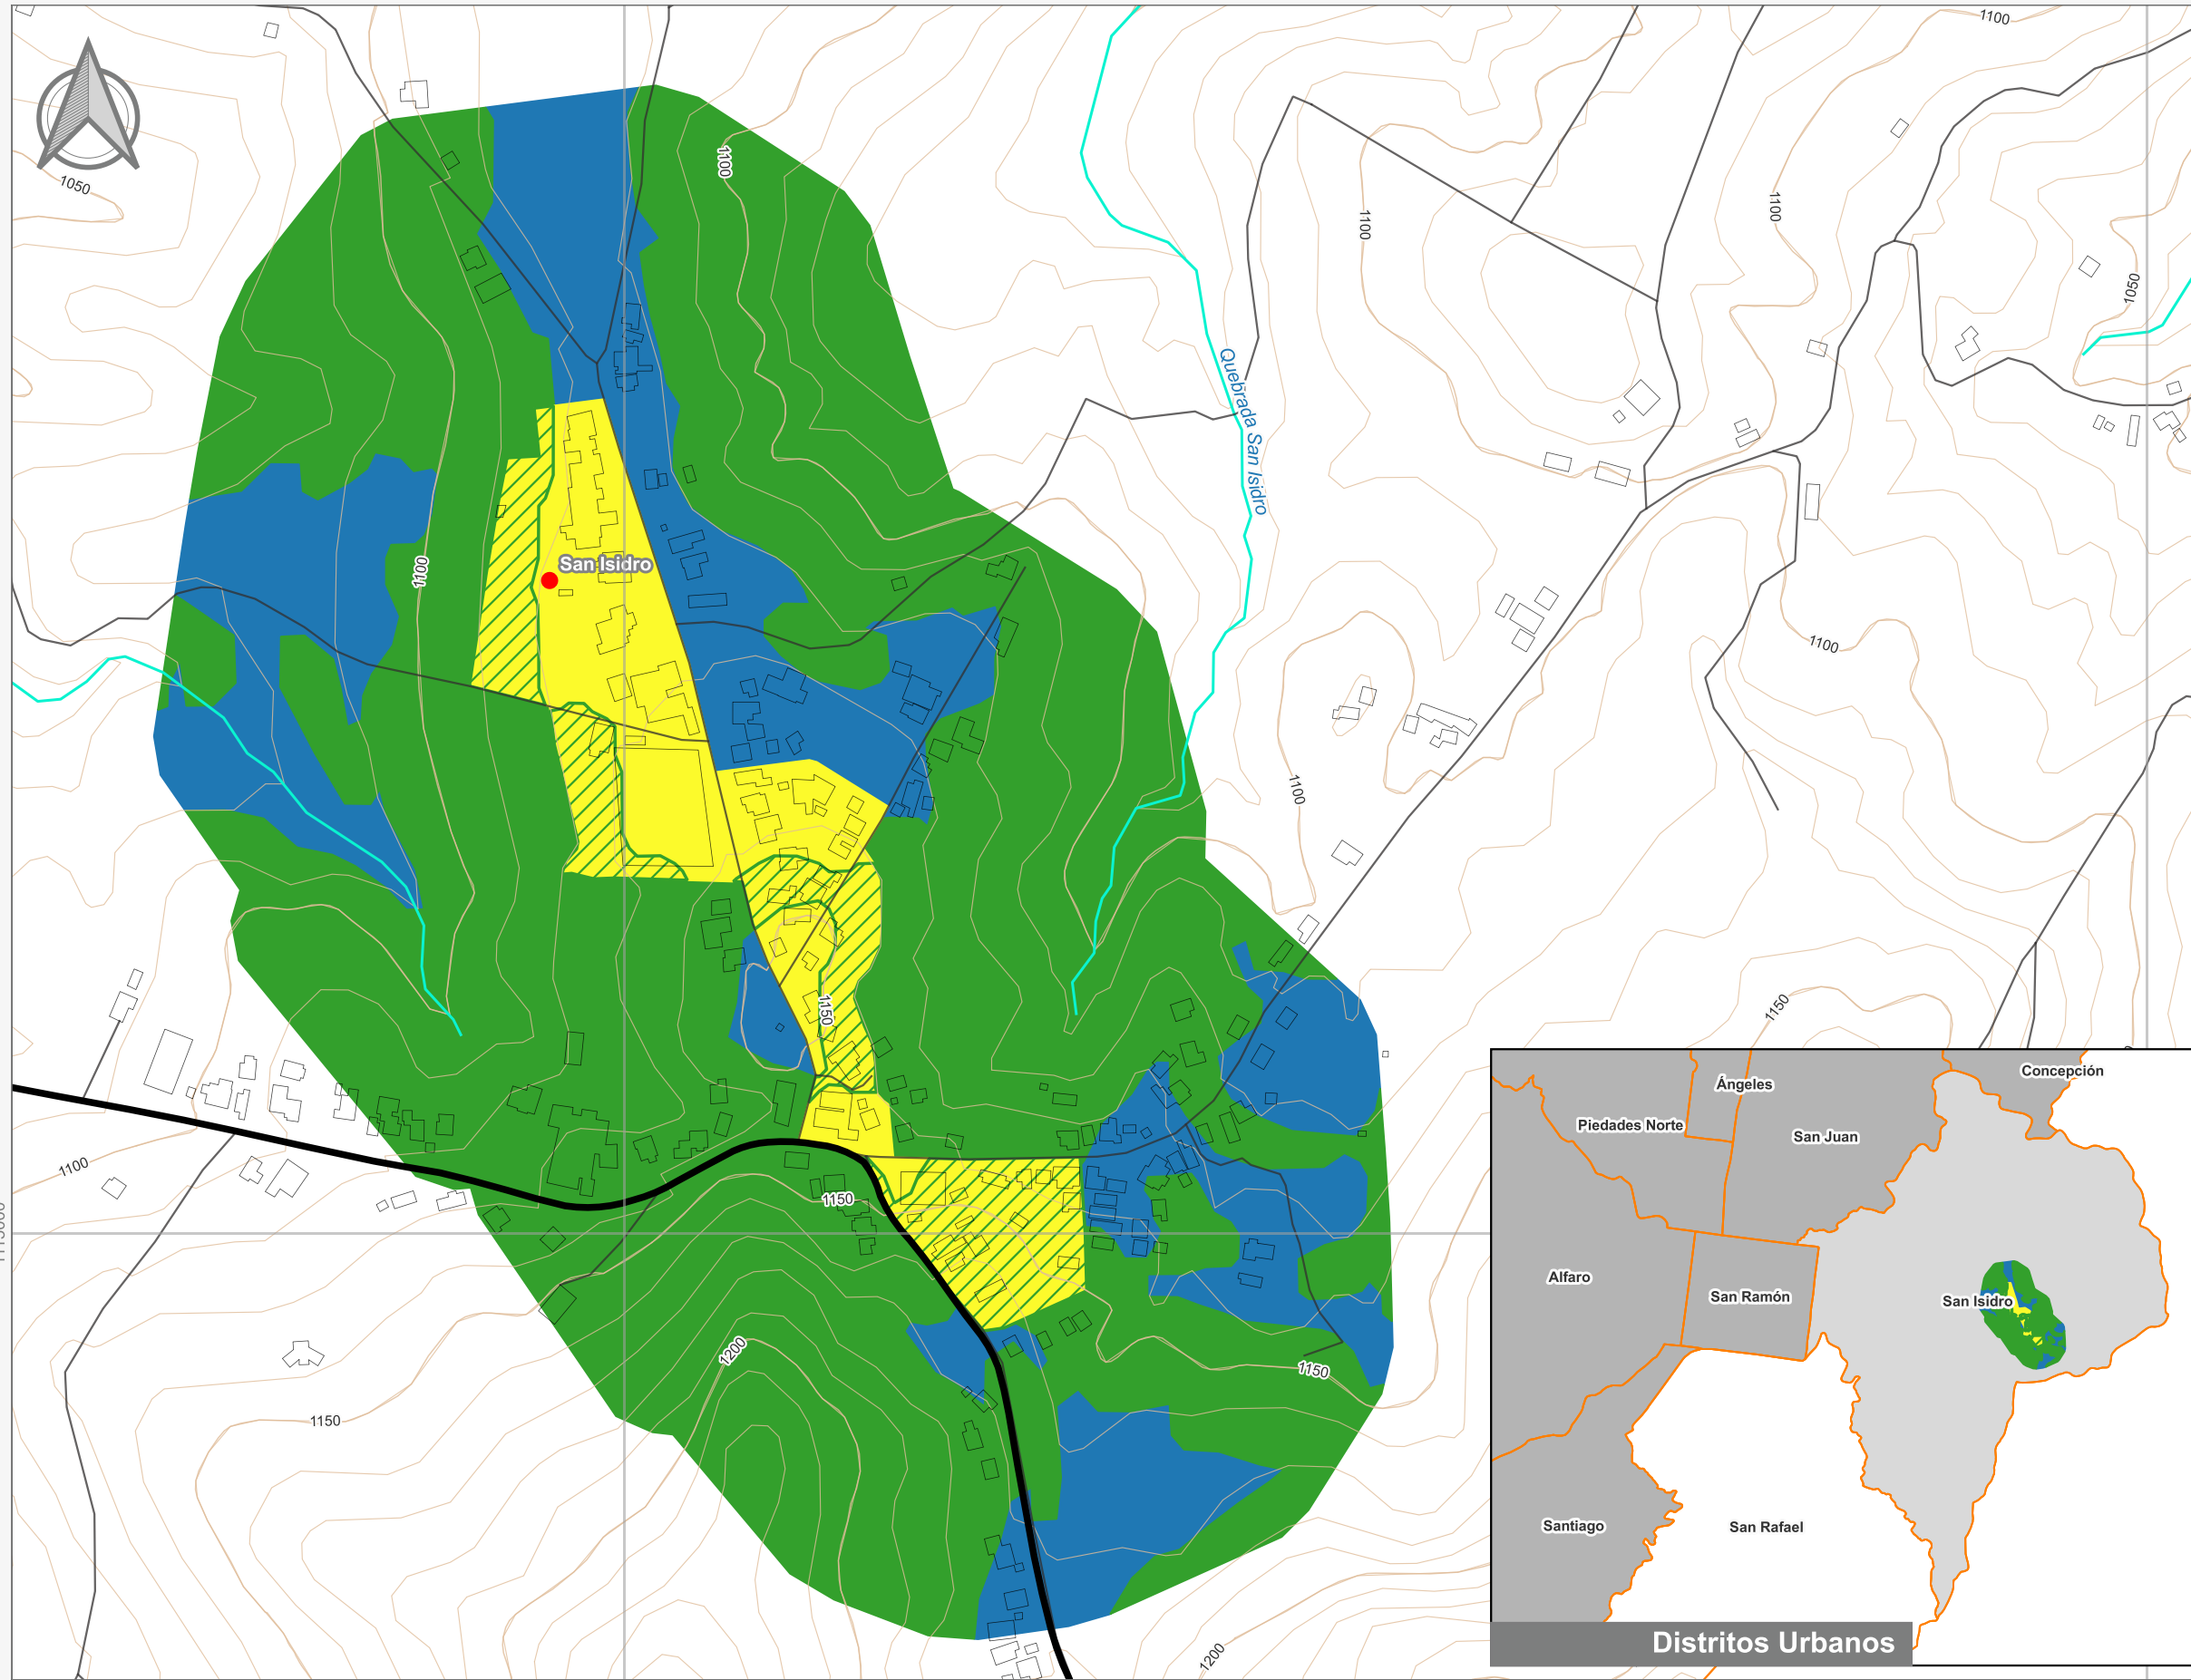

Cuadrante Urbano
Provincia: Alajuela | Cantón: San Ramón | Distrito: San Isidro

Simbología

- Toponimia
- Red Vial Nacional
- Red Vial Cantonal
- Hidrografía
- Curvas de nivel
- Límite distrital

Delimitación del Cuadrante Urbano

- Cuadrante Urbano
- Áreas de Expansión
- Áreas con Restricciones
- ▨ Áreas con Restricciones dentro de Cuadrante Urbano

Escala

1:4.500

0 150 300 m

Elaboración: Instituto Nacional de Vivienda y Urbanismo

Fuente: Google Earth/ SNIT
Proyección: CRTM 05
Datum: WGS 84
Fecha: Junio 2023

451000

452000