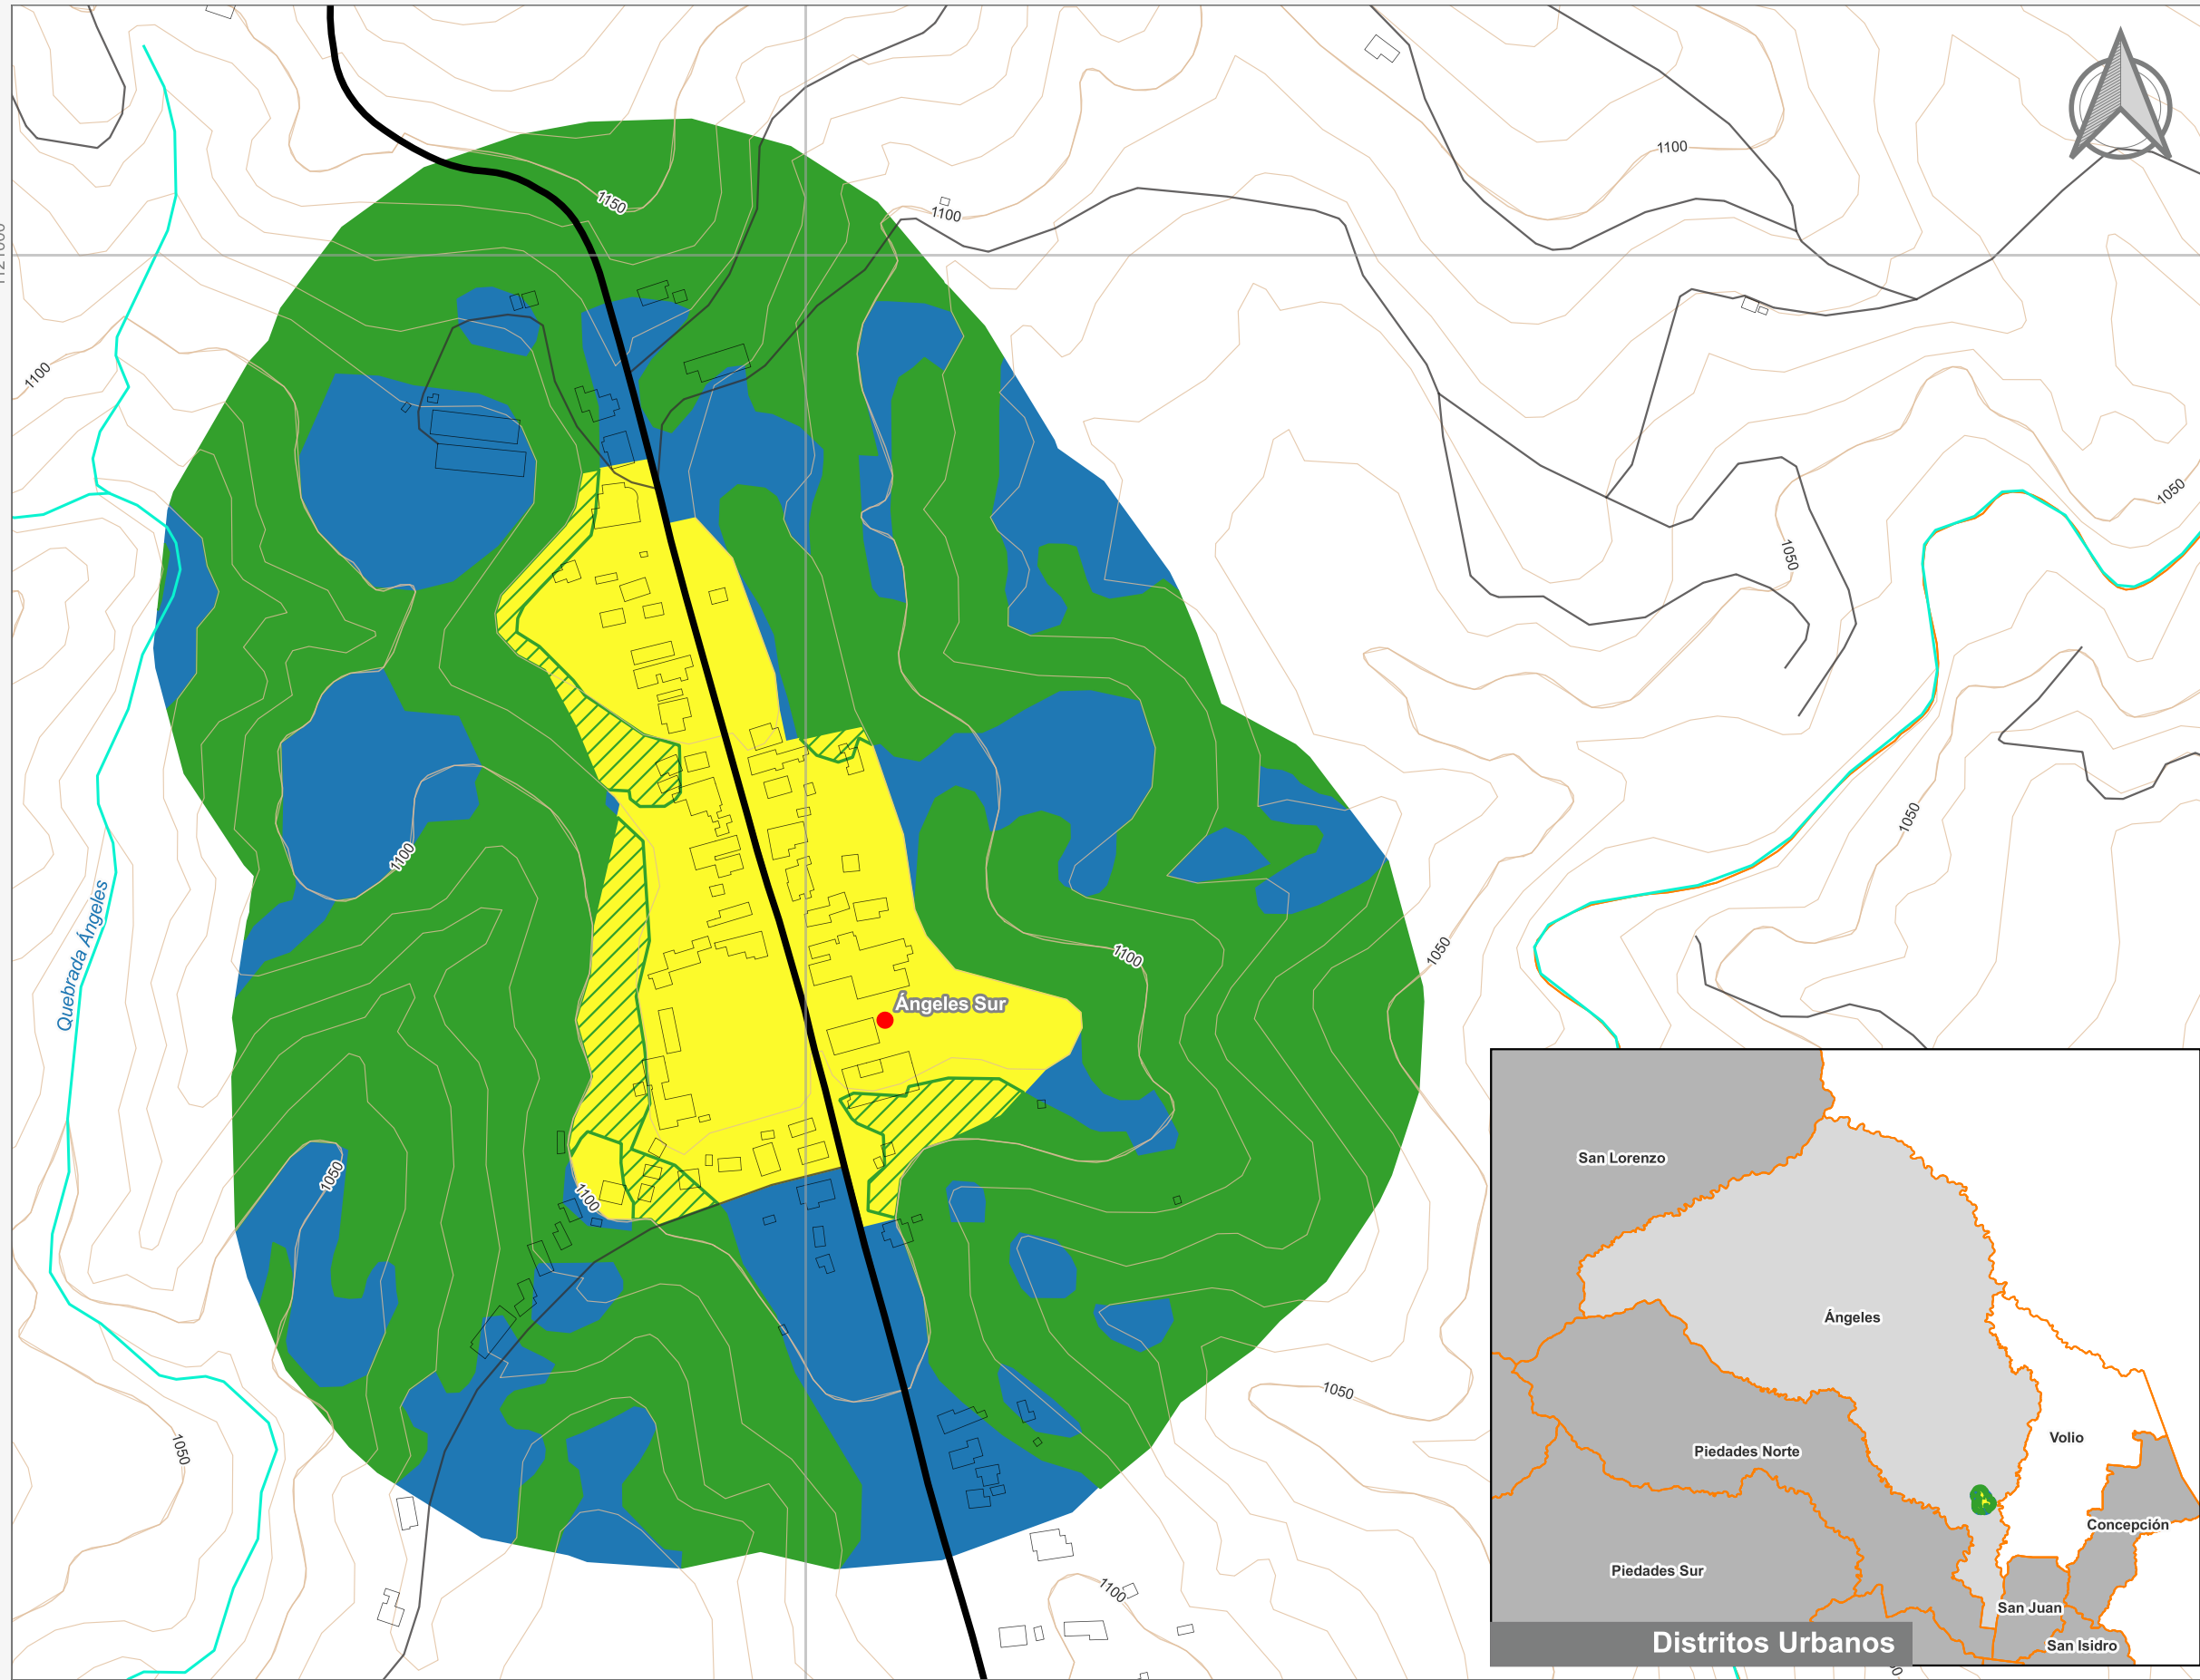

Cuadrante Urbano
Provincia: Alajuela | Cantón: San Ramón | Distrito: Ángeles

Simbología

- Toponimia
- Red Vial Nacional
- Red Vial Cantonal
- Hidrografía
- Curvas de nivel
- Límite distrital

Delimitación del Cuadrante Urbano

- Cuadrante Urbano
- Áreas de Expansión
- Áreas con Restricciones
- ▨ Áreas con Restricciones dentro de Cuadrante Urbano

Escala

1:4.000

0 150 300 m

Elaboración: Instituto Nacional de Vivienda y Urbanismo

Fuente: Google Earth/ SNIT
Proyección: CRTM 05
Datum: WGS 84
Fecha: Junio 2023